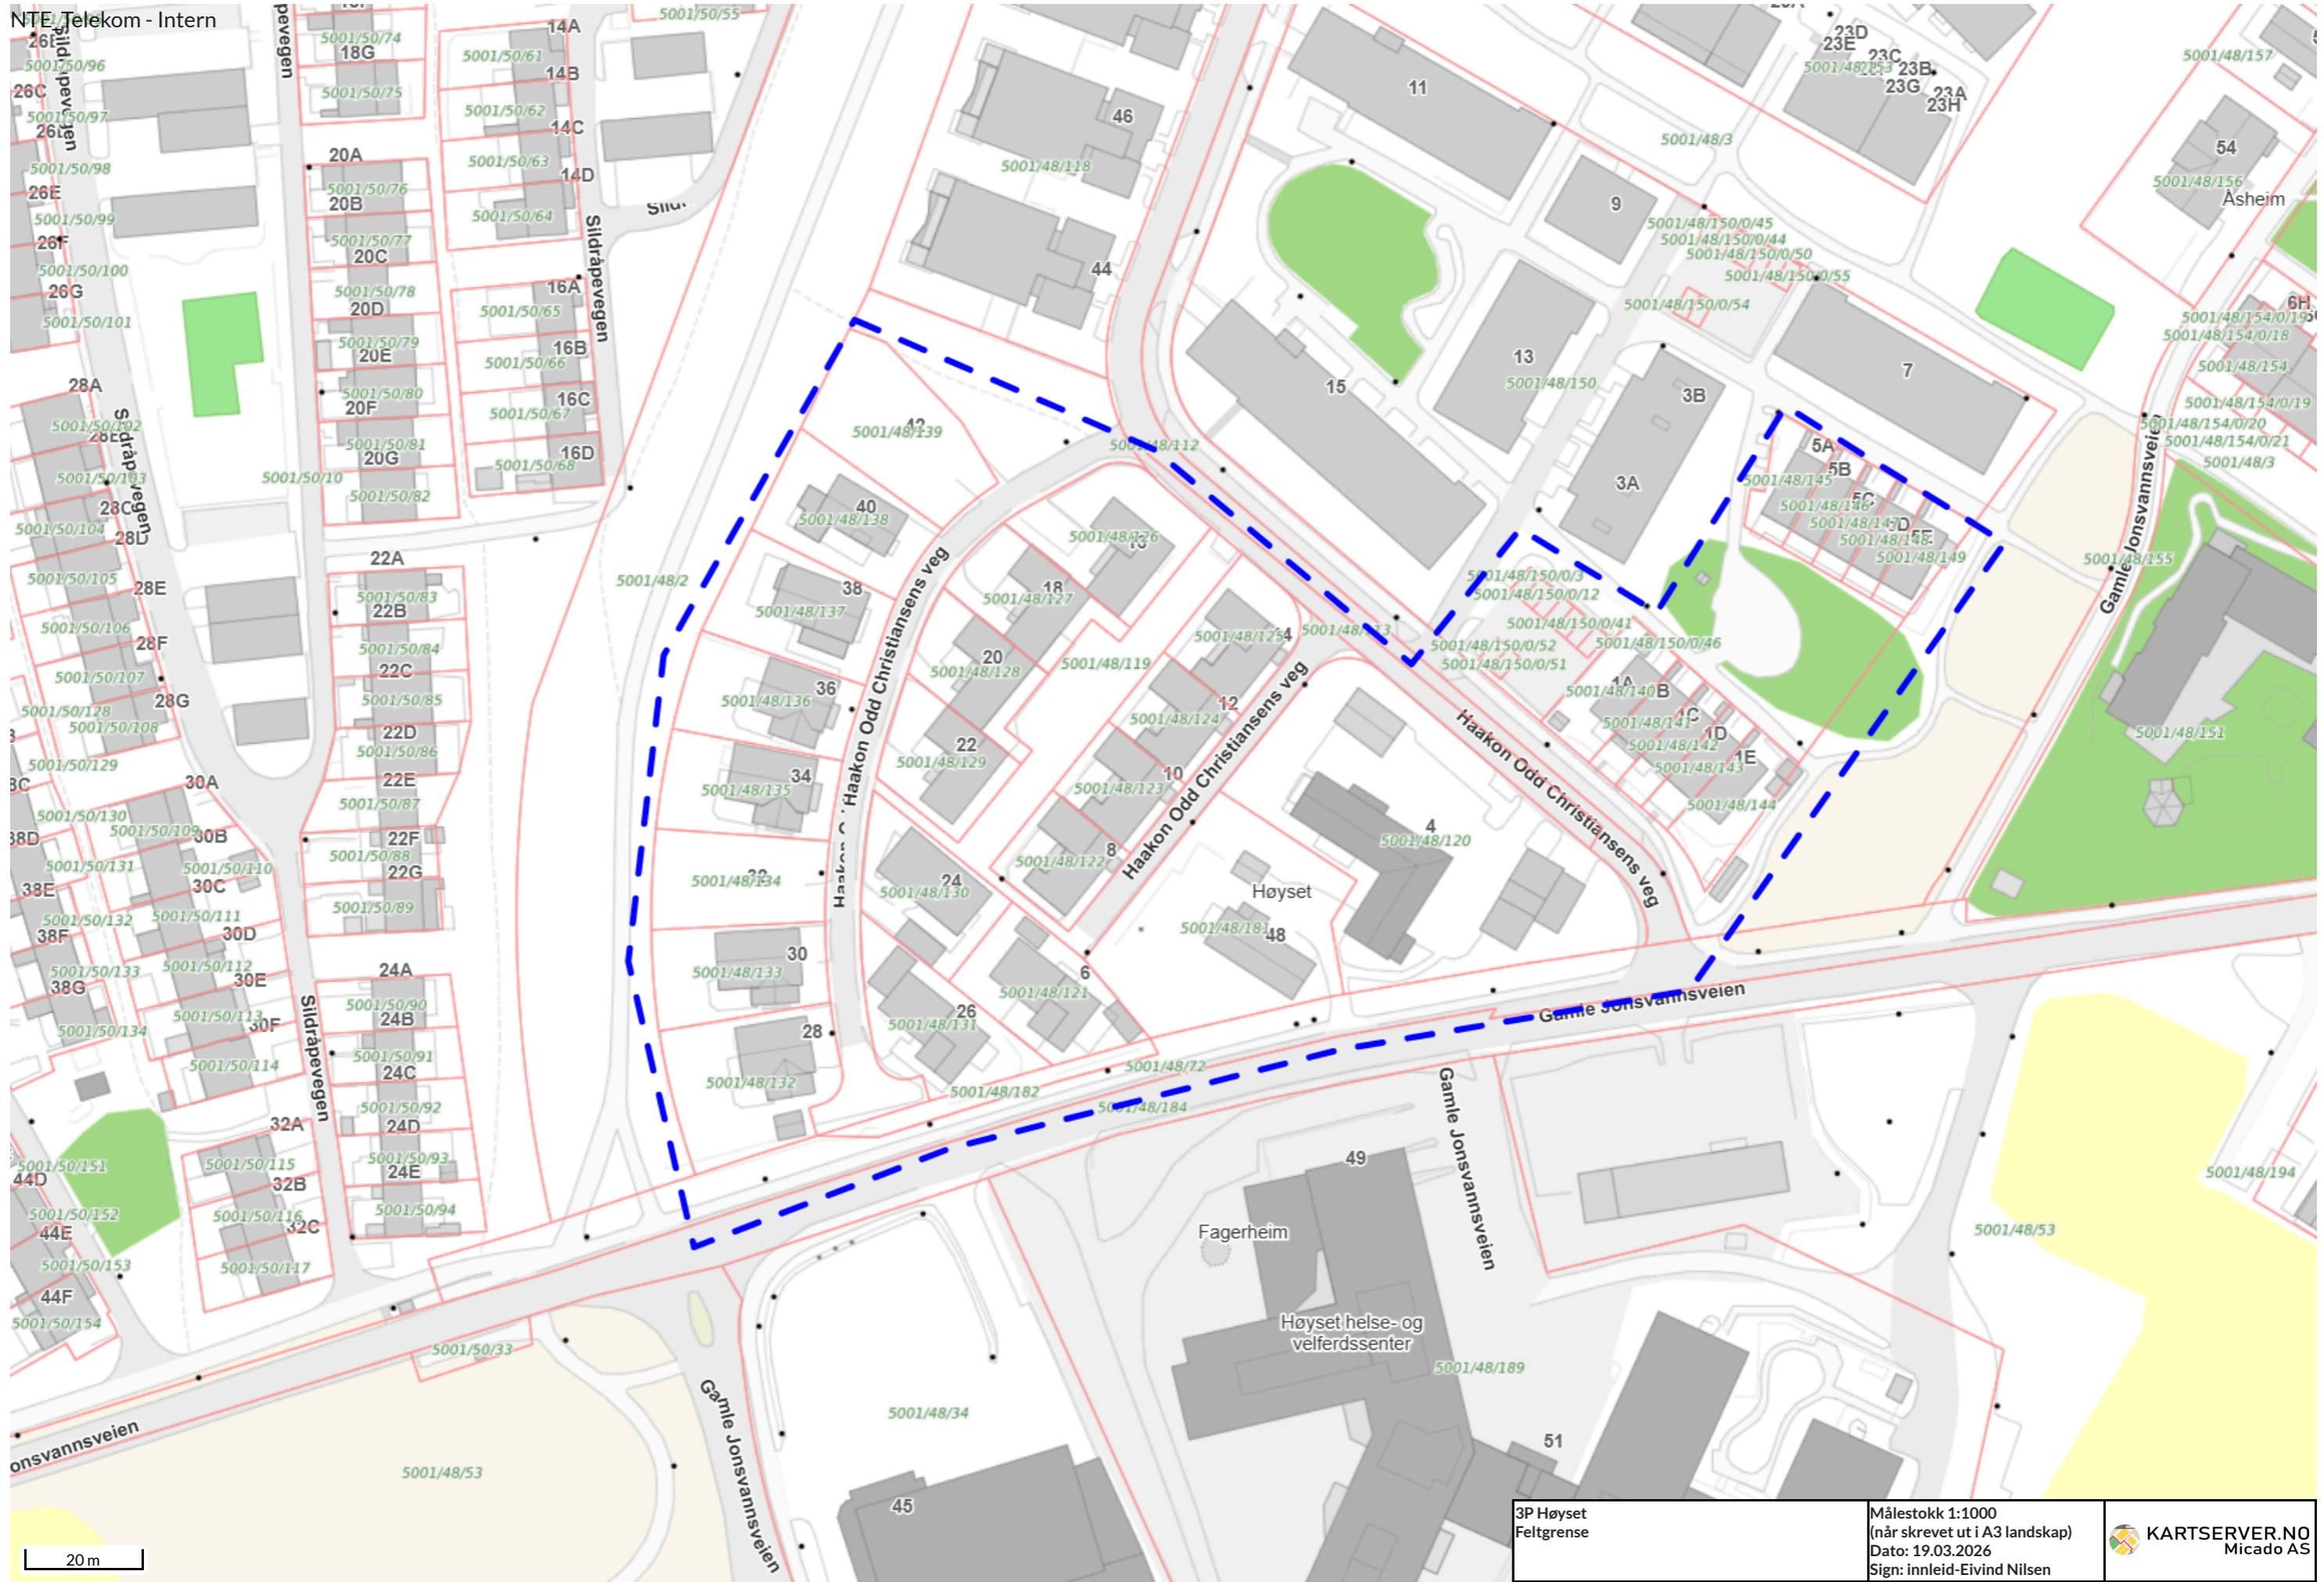

NTE, Telekom - Intern

20m

3P Høyset
Feltgrense

Målestokk 1:1000
(når skrevet ut i A3 landskap)
Dato: 19.03.2026
Sign: innleid-Eivind Nilsen

KARTSERVER.NO
Micado AS