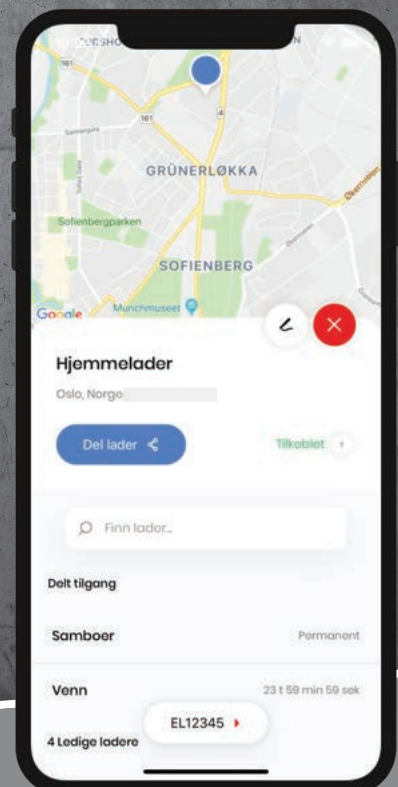

Nyhet! eRange® IQ med kabel

Smart ladestasjon med styring
via CloudCharge-appen

NYHET!

Styr tilgang og få
full kontroll på din IQ
med CloudCharge-appen

Raskest mulig lading og full kontroll

eRange® IQ - smart ladestasjon med appstyring

- Få raskest mulig lading og full kontroll på strømforbruket

eRange IQ har innebygget fulldynamisk lastbalansering som gir deg raskest mulig lading ved å utnytte strømkapasiteten i hjemmet optimalt. Ladestasjonen sanntidsmåler effektforbruket i boligen og bruker ledig kapasitet til lading. Det betyr at du kan lade på full effekt gjennom natten, når annet forbruk er lavt.

Ved å koble eRange IQ til vår app CloudCharge, kan du blant annet følge med på forbruk, få varsler og styre tilganger via mobiltelefonen. Bruker du bilen i jobbsammenheng kan du enkelt kategorisere ladeforbruk relatert til jobbreiser. Med CloudCharge-appen får du også tilgang til Nordens største nettverk av destinasjonsladere. Les mer om eRange IQ på defa.com

Fullodynamisk lastbalansering

med lokal styring gir maksimalt med strøm til lading uavhengig av nettilkobling

Intuitive lyssignaler gir full kontroll på lader og ladeprosess

RFID - leser

Viser hvor du skal holde ladebrikke/-kort for å få adgang til å bruke stasjonen