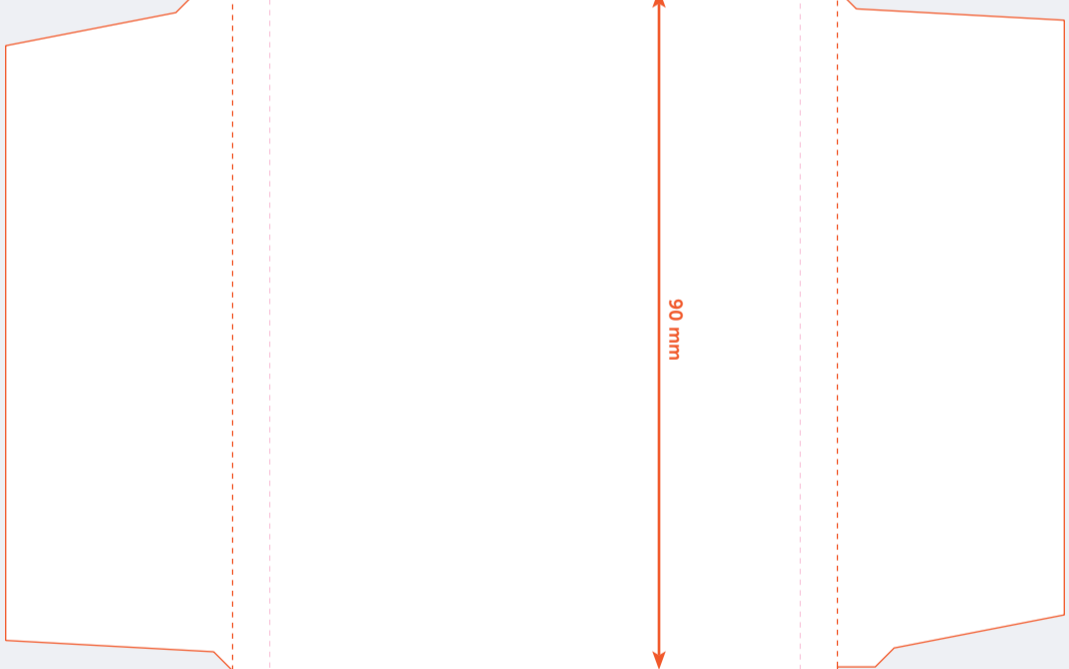

### Werktekening Doos

Formaat: 75 x 80 x 90 mm

Gebruik dit bestand op een aparte laag in jouw opmaakprogramma. Vergeet niet onze werktekening onzichtbaar te maken of te verwijderen bij het opslaan van de uiteindelijke PDF, of de JPG met hoge resolutie.

**Aan te leveren formaat (301 x 353 mm)**  
Laat de achtergrond en alle afbeeldingen doorlopen tot aan deze rand.

**Afgewerkte formaat**

**Vouwlijn**

90 mm

75 mm

13 mm

16 mm

89 mm