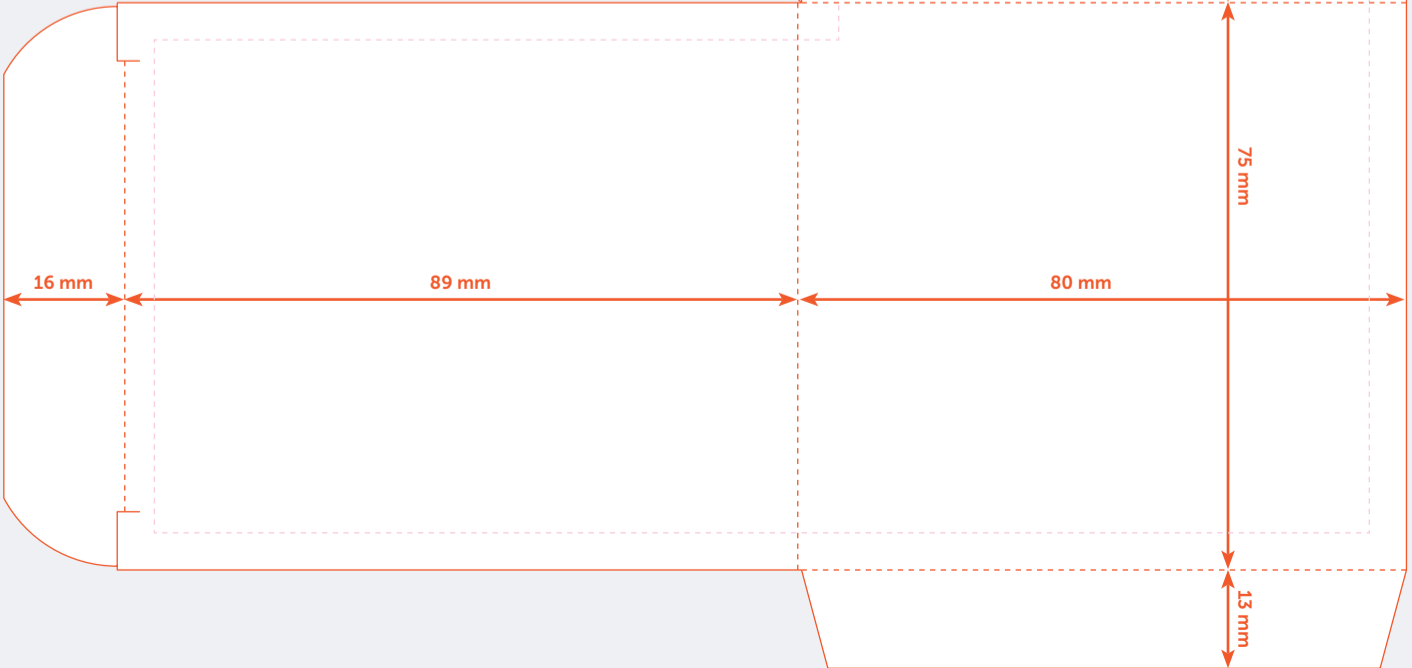

89,5 mm

### Werktekening Doos

Formaat: 75 x 80 x 90 mm

Gebruik dit bestand op een aparte laag in jouw opmaakprogramma. Vergeet niet onze werktekening onzichtbaar te maken of te verwijderen bij het opslaan van de uiteindelijke PDF, of de JPG met hoge resolutie.

**Aan te leveren formaat (301 x 353 mm)**  
Laat de achtergrond en alle afbeeldingen doorlopen tot aan deze rand.

**Afgewerkte formaat**

**Vouwlijn**

90 mm

75 mm

13 mm

16 mm

89 mm

80 mm