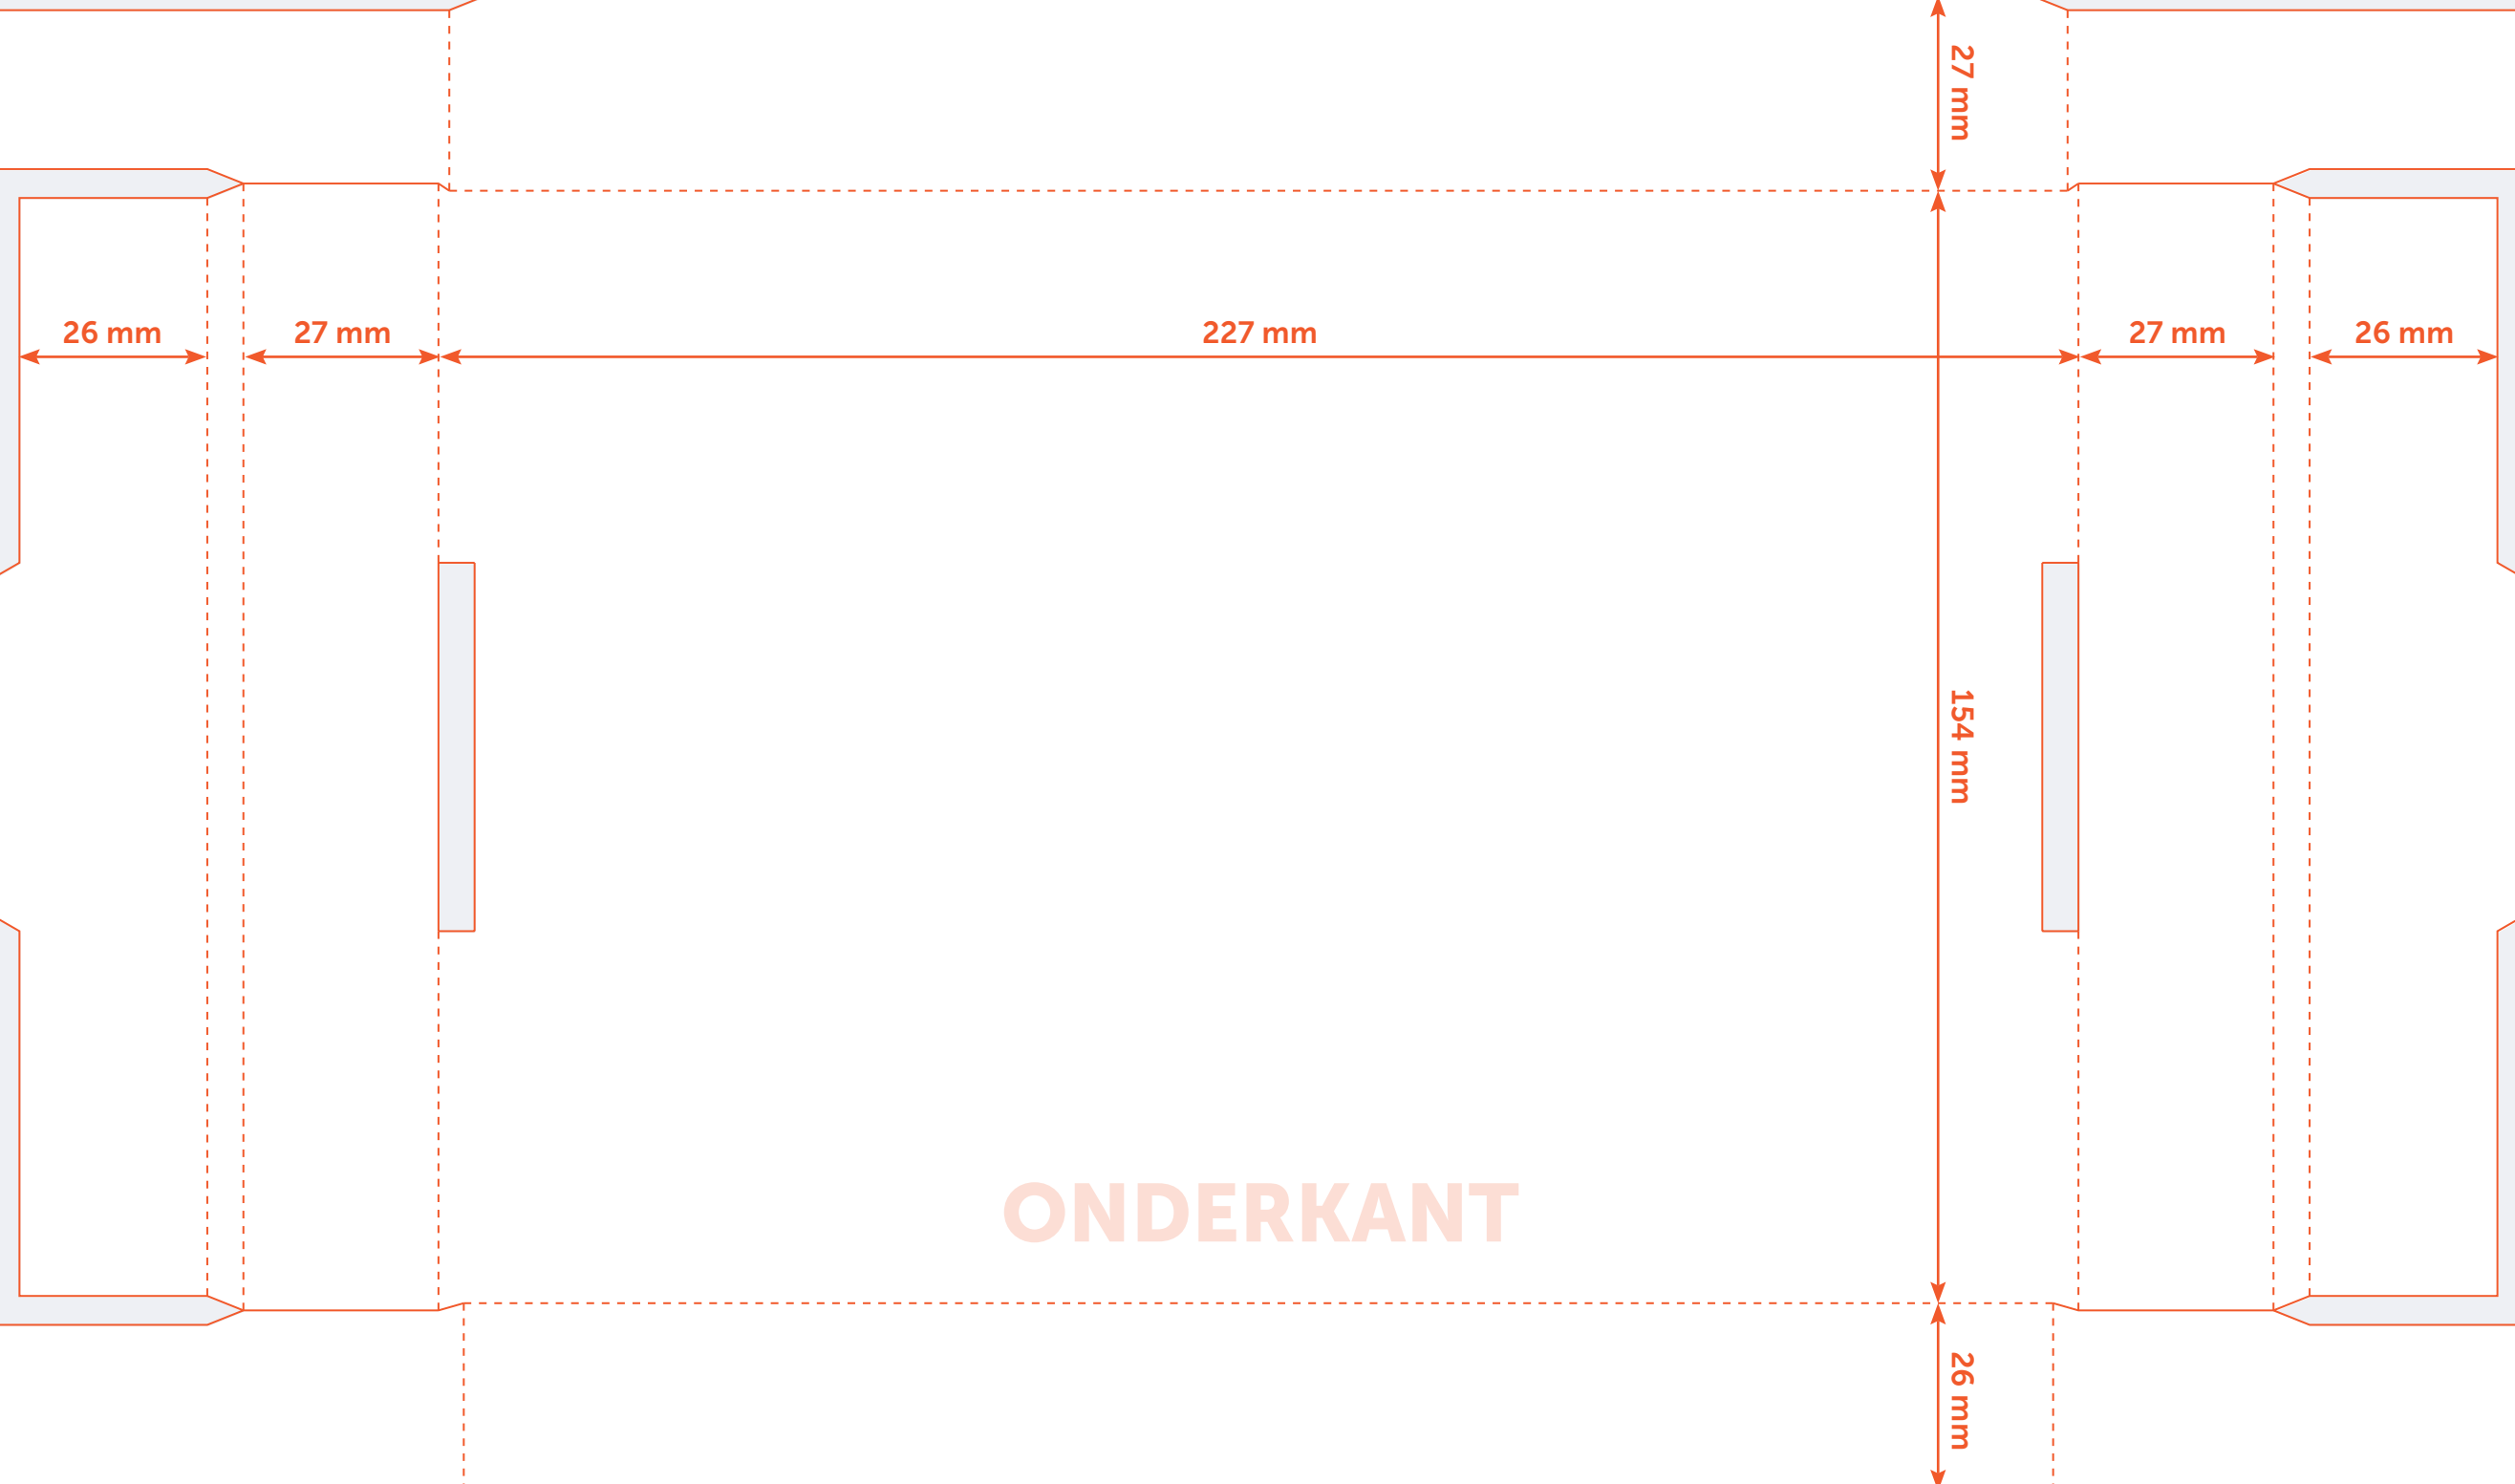

BOVENKANT

BOVENKANT

26 mm 214 mm 26 mm

Werktekening Doos A5

Formaat: 214 x 152 x 25 mm

Gebruik dit bestand op een aparte laag in jouw opmaakprogramma. Vergeet niet onze werktekening onzichtbaar te maken of te verwijderen bij het opslaan van de uiteindelijke PDF, of de JPG met hoge resolutie.

Aan te leveren formaat (355 x 395 mm)

Laat de achtergrond en alle afbeeldingen doorlopen tot aan deze rand.

Afgewerkte formaat

Vouwlijn

27 mm
155 mm
27 mm
154 mm
26 mm

26 mm 27 mm 227 mm 27 mm 26 mm

ONDERKANT