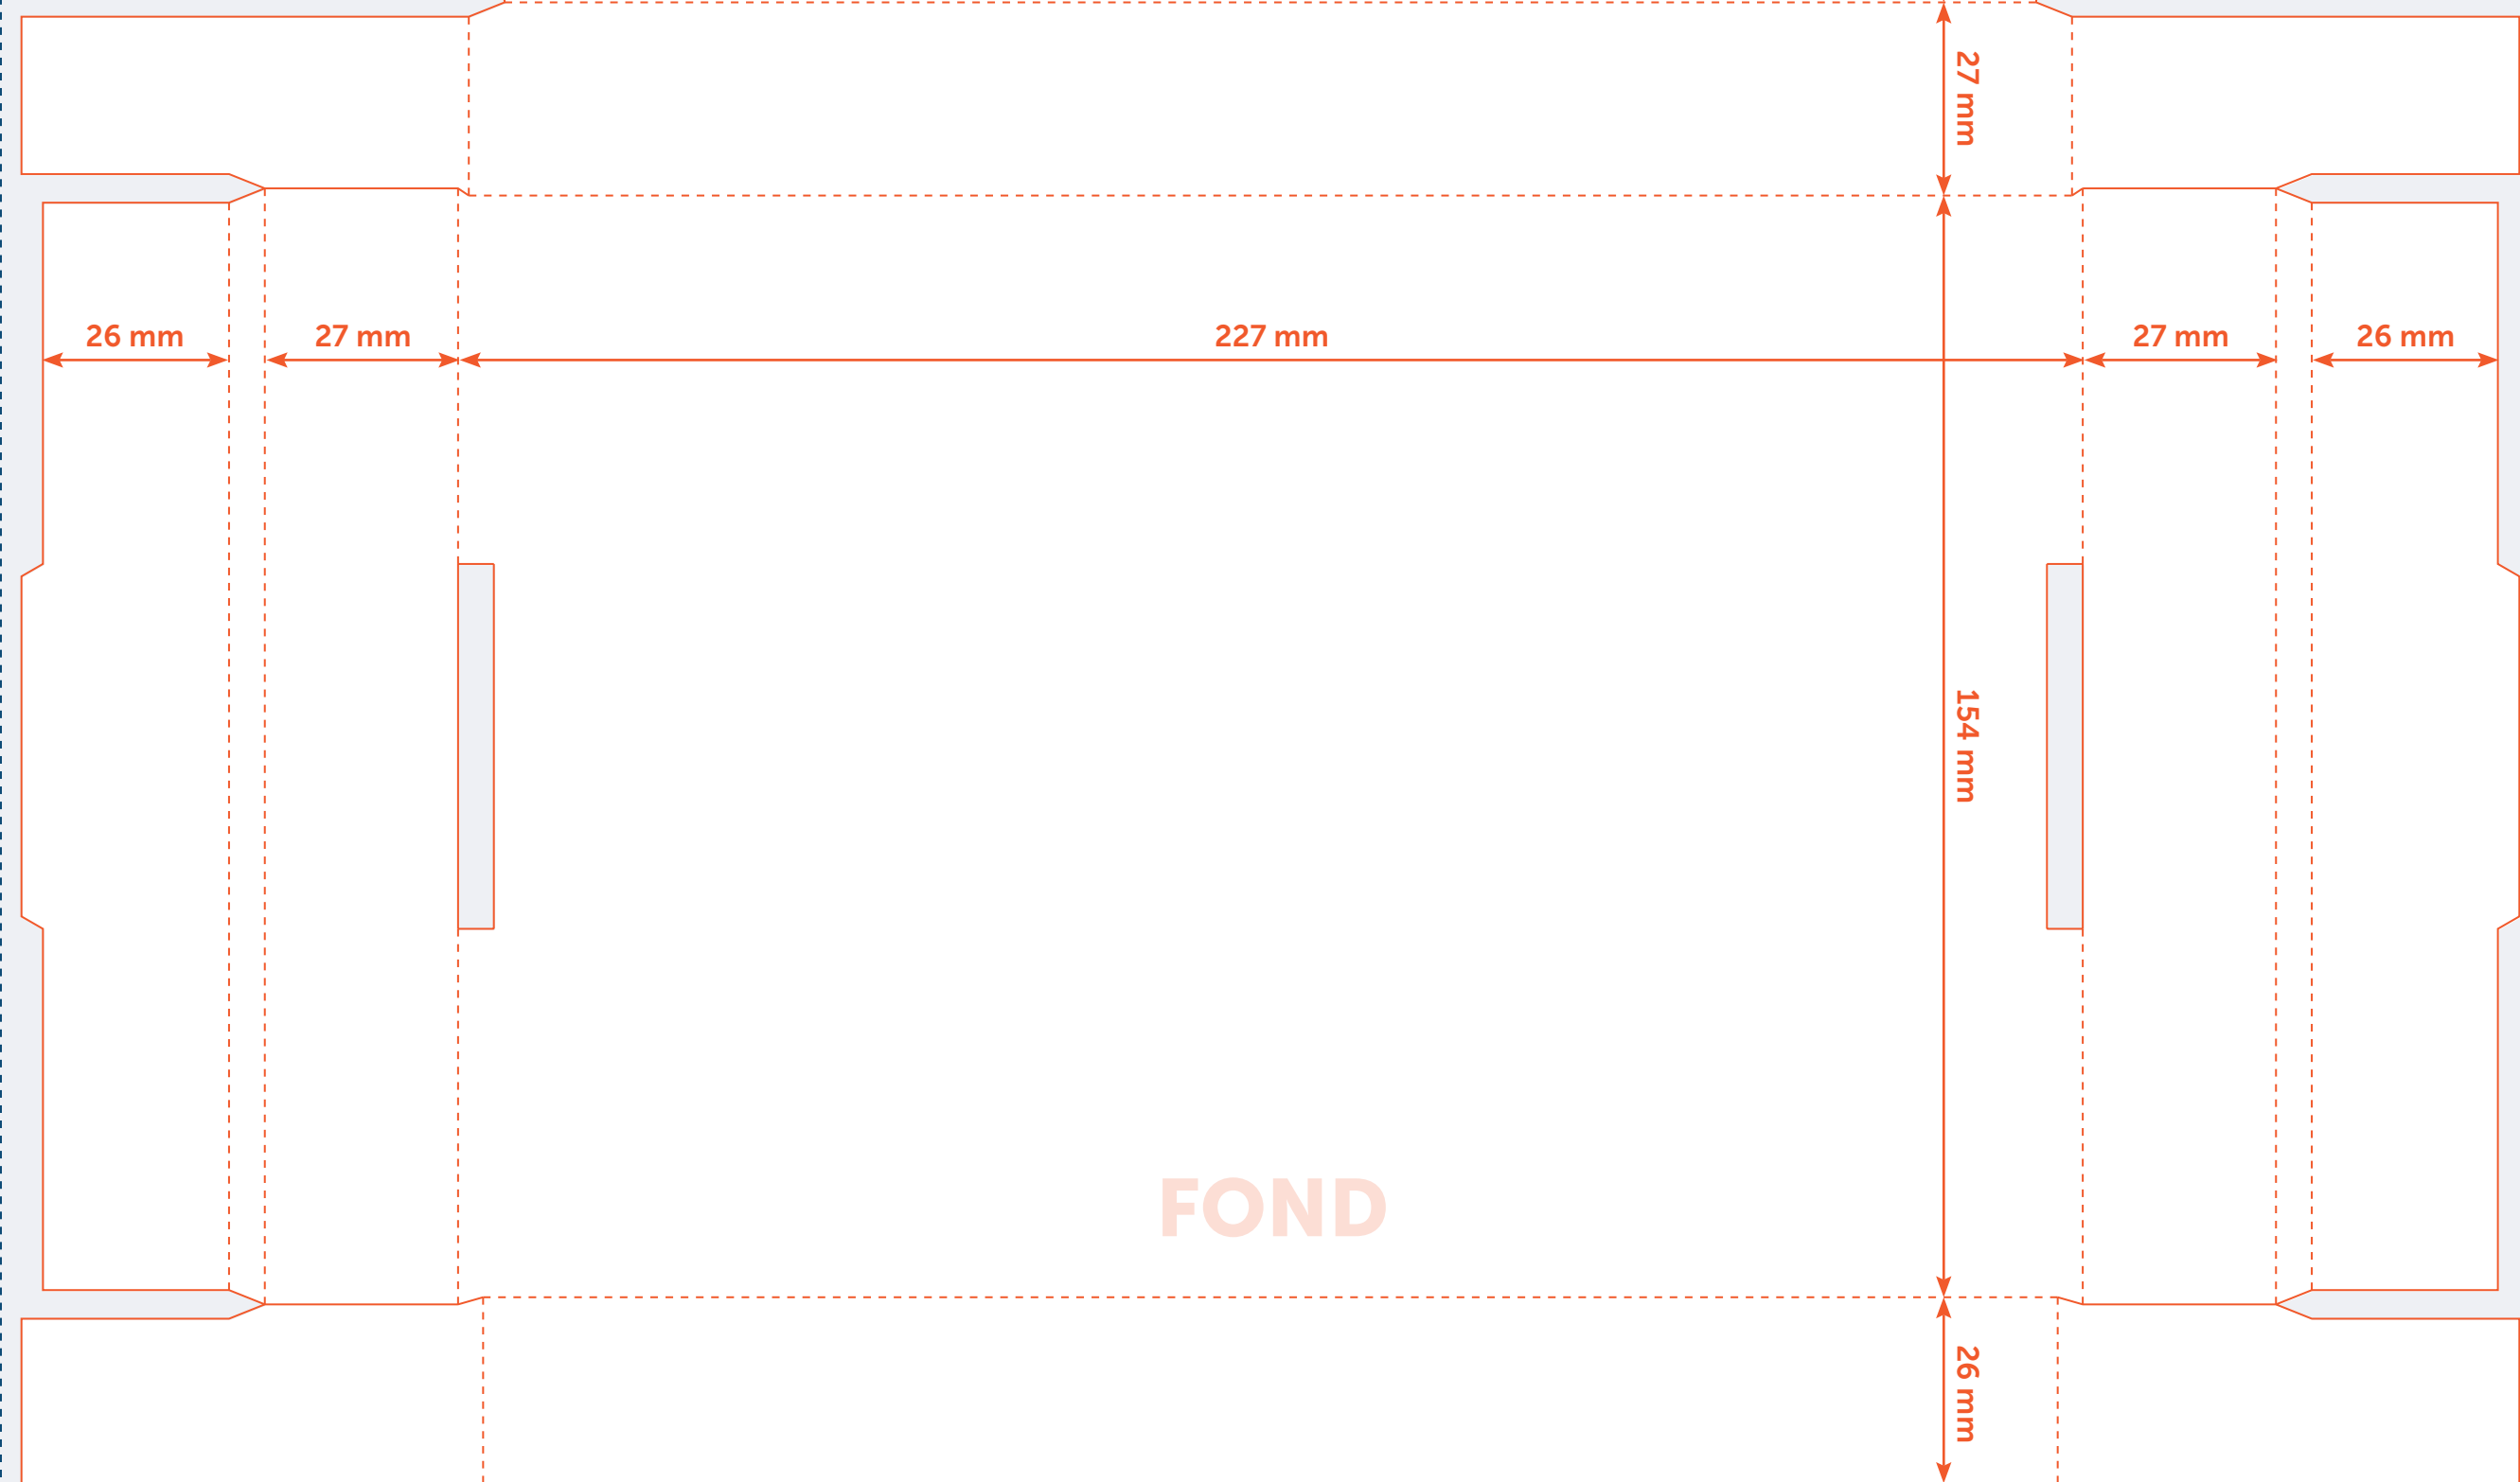

Gabarit Boîte A5

Format: 214 x 152 x 25 mm

Vous pouvez utiliser ce fichier comme base de votre mise en page.
N'oubliez pas de masquer ou supprimer ce gabarit avant d'enregistrer votre fichier final en PDF ou JPEG en haute résolution.

Format à envoyer (355 x 395 mm)

Pour éviter les bordures blanches, laissez l'arrière-plan de votre visuel chevaucher la zone de fond perdu.

Format final

Pli

Gabarit Boîte A5

Format: 214 x 152 x 25 mm

Vous pouvez utiliser ce fichier comme base de votre mise en page. N'oubliez pas de masquer ou supprimer ce gabarit avant d'enregistrer votre fichier final en PDF ou JPEG en haute résolution.

Format à envoyer (355 x 395 mm)

Pour éviter les bordures blanches, laissez l'arrière-plan de votre visuel chevaucher la zone de fond perdu.

Format final

Pli