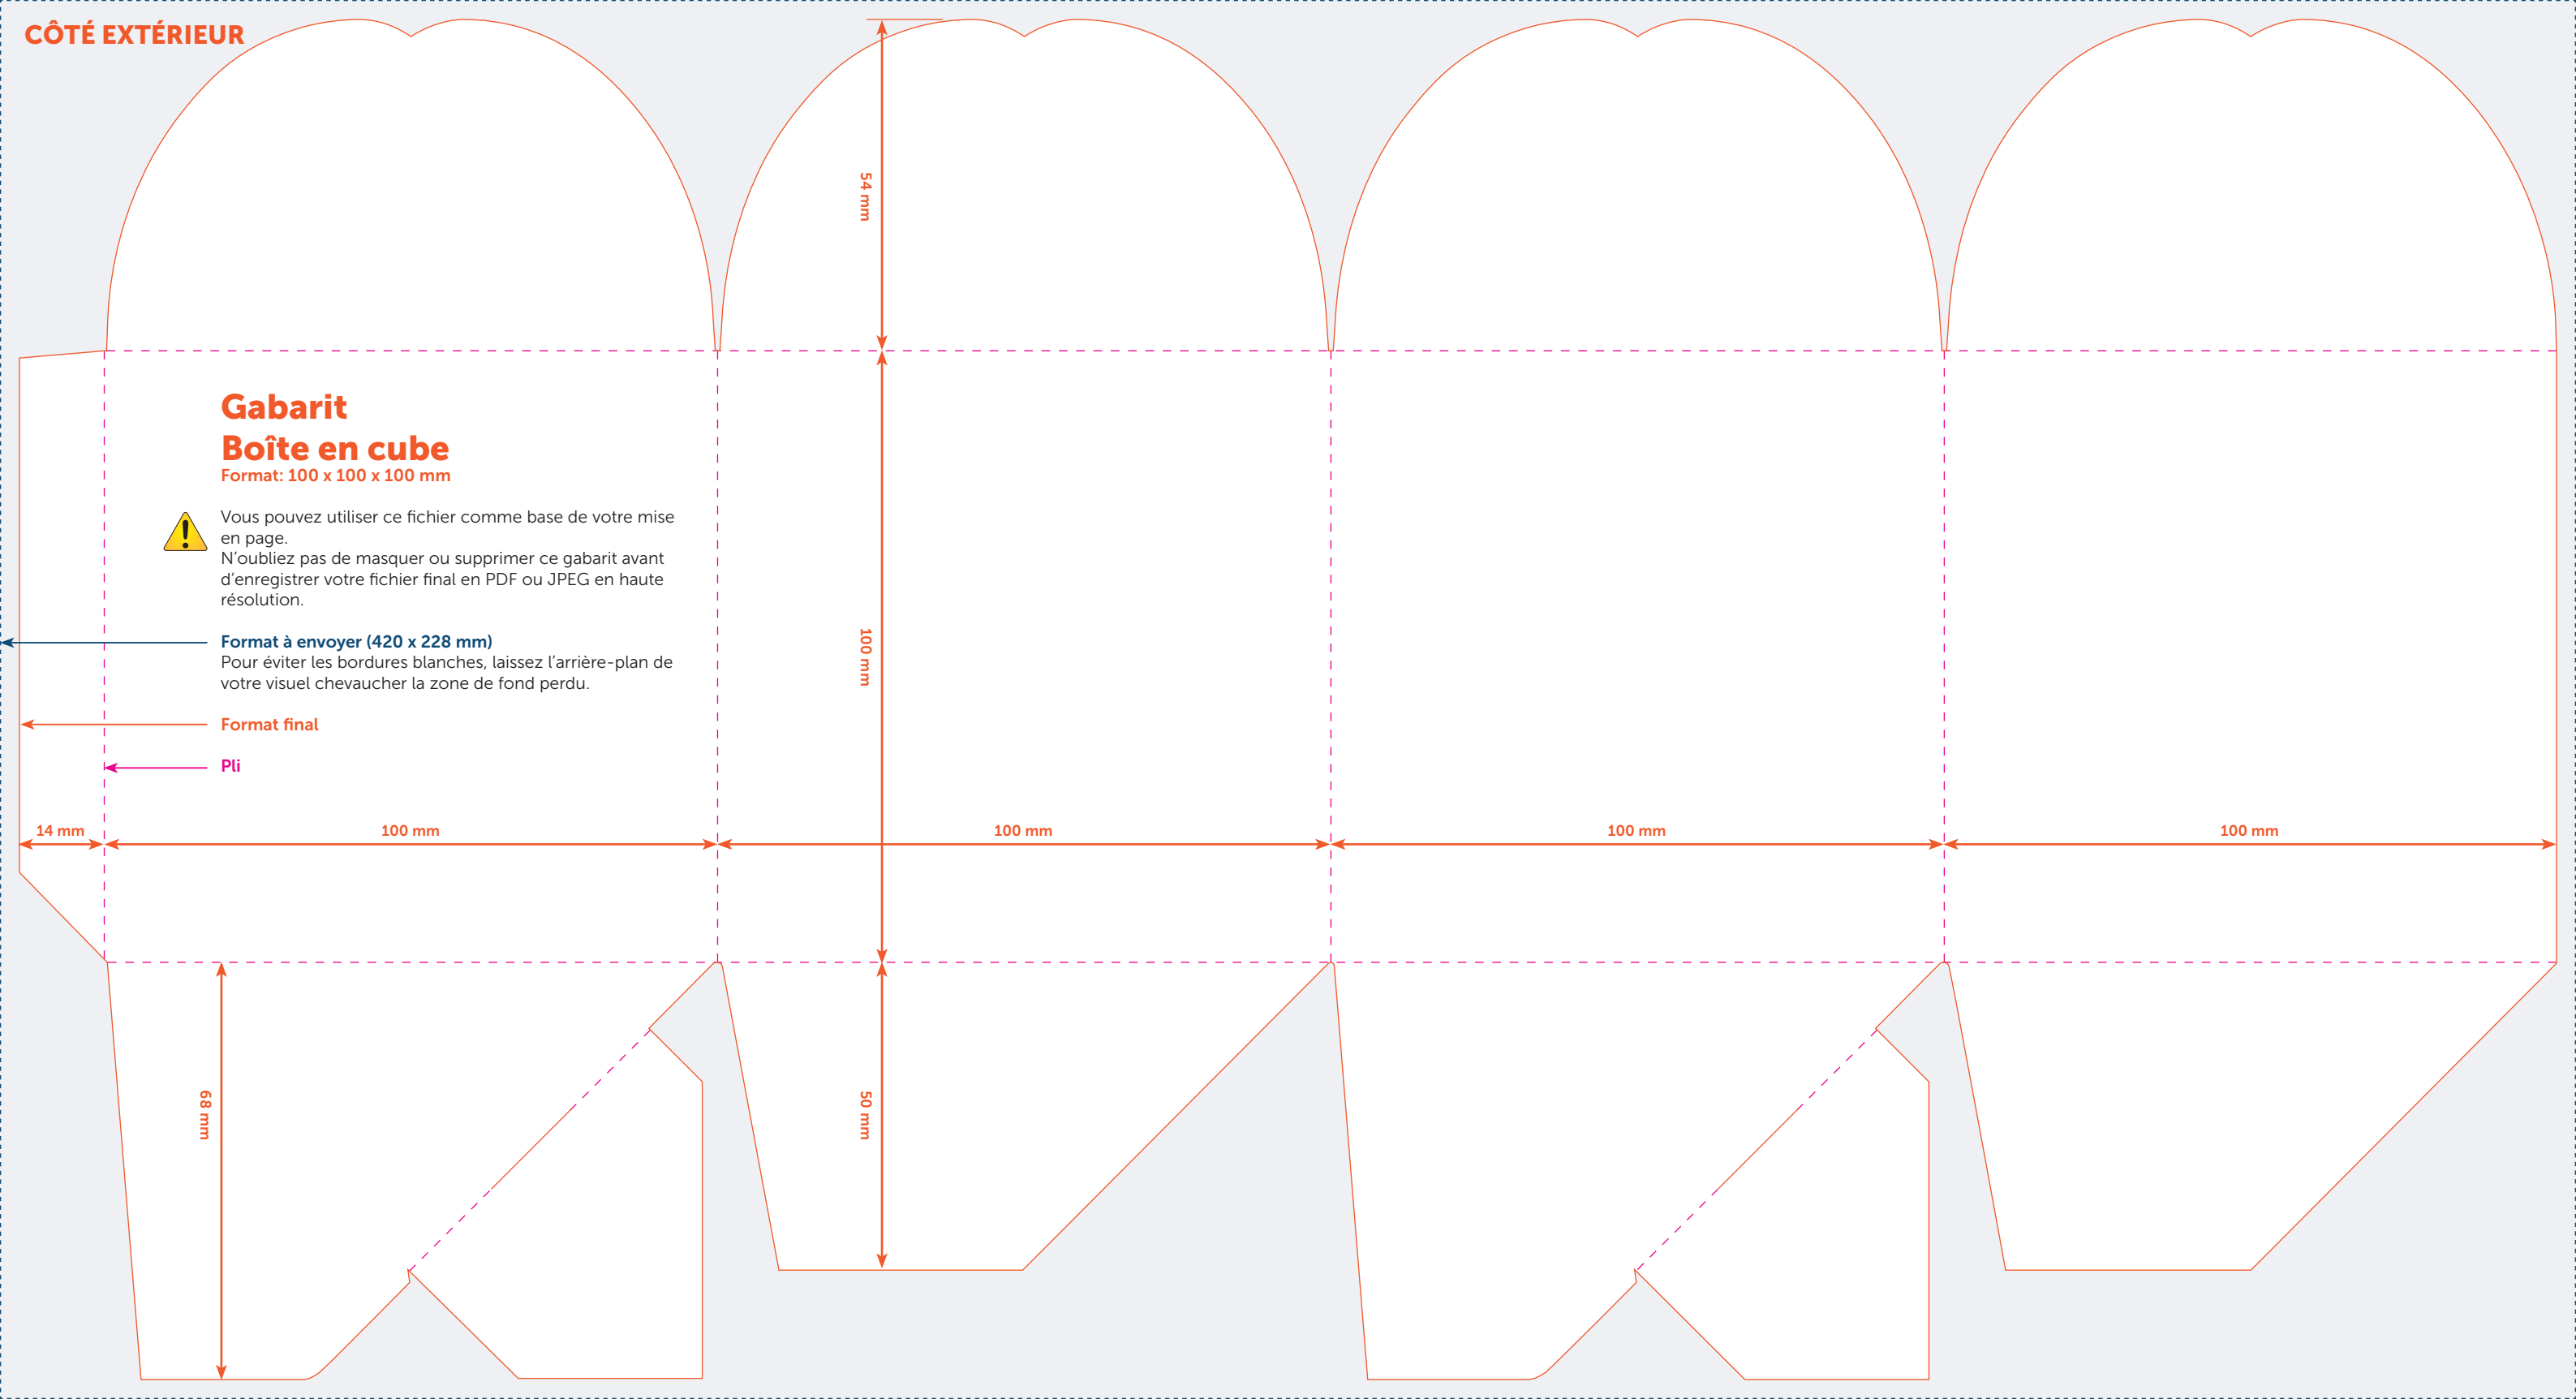

CÔTÉ EXTÉRIEUR

**Gabarit
Boîte en cube**
Format: 100 x 100 x 100 mm

Vous pouvez utiliser ce fichier comme base de votre mise en page.
N'oubliez pas de masquer ou supprimer ce gabarit avant d'enregistrer votre fichier final en PDF ou JPEG en haute résolution.

Format à envoyer (420 x 228 mm)

Pour éviter les bordures blanches, laissez l'arrière-plan de votre visuel chevaucher la zone de fond perdu.

Format final

Pli

14 mm

100 mm

100 mm

100 mm

100 mm

54 mm

100 mm

68 mm

50 mm

CÔTÉ INTÉRIEUR

Gabarit
Boîte en cube
Format: 100 x 100 x 100 mm

Vous pouvez utiliser ce fichier comme base de votre mise en page.
N'oubliez pas de masquer ou supprimer ce gabarit avant d'enregistrer votre fichier final en PDF ou JPEG en haute résolution.

Format à envoyer (420 x 228 mm)
Pour éviter les bordures blanches, laissez l'arrière-plan de votre visuel chevaucher la zone de fond perdu.

Format final

Pli