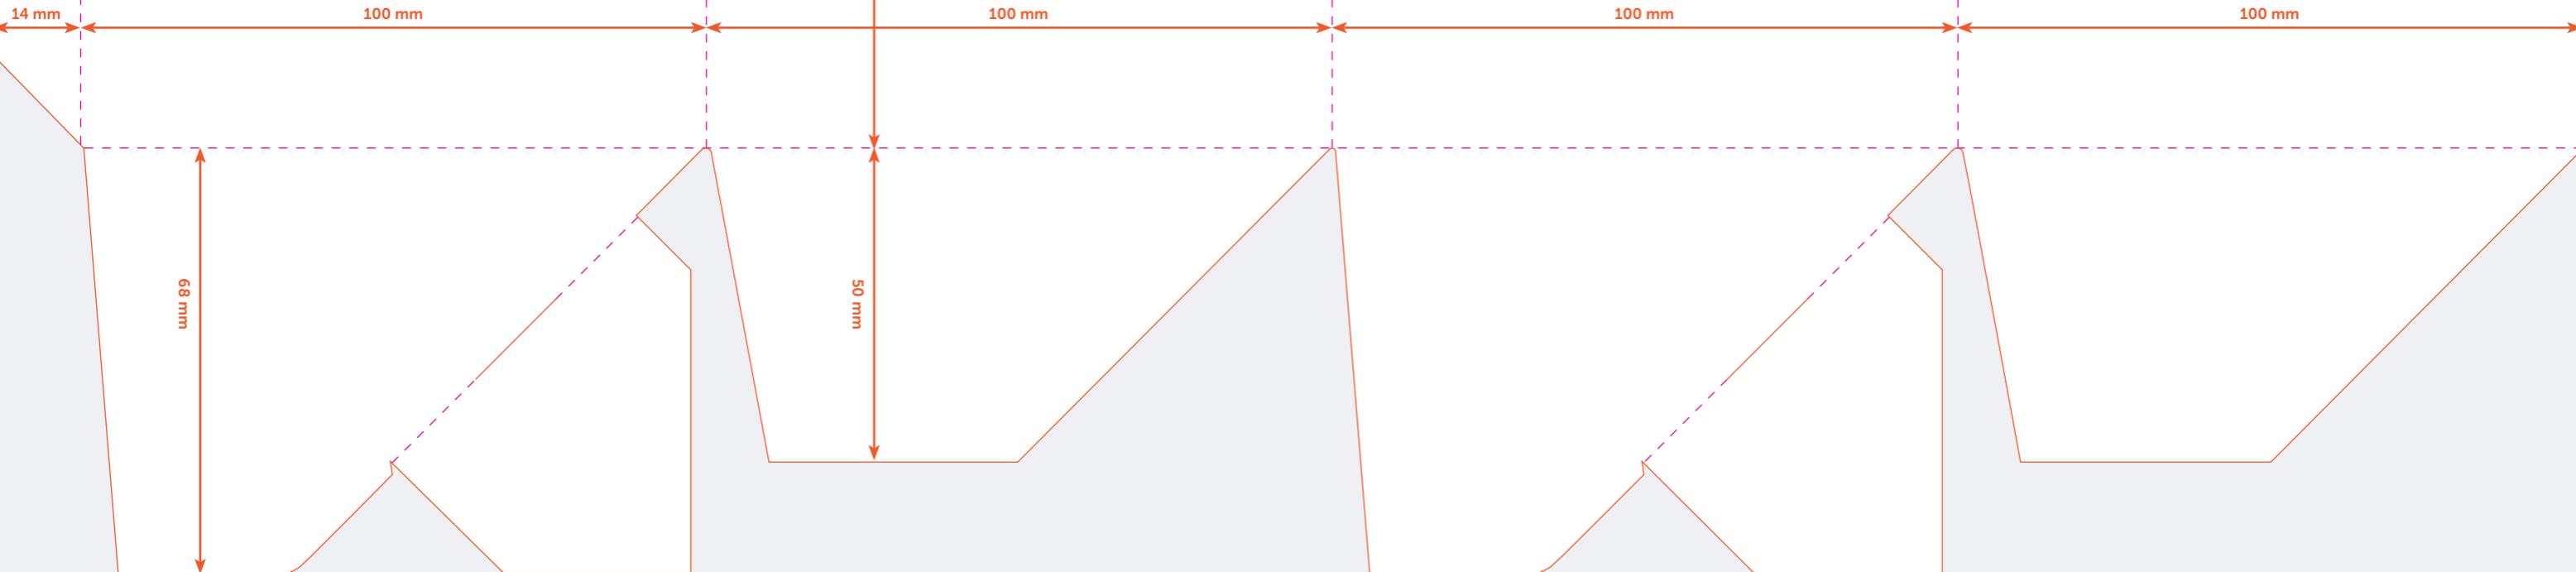

BUITENKANT

**Werktekening
Geschenkbbox**

Formaat: 100 x 100 x 100 mm

Gebruik dit bestand op een aparte laag in jouw opmaakprogramma. Vergeet niet onze werktekening onzichtbaar te maken of te verwijderen bij het opslaan van de uiteindelijke PDF, of de JPG met hoge resolutie.

Aan te leveren formaat (420 x 228 mm)

Laat de achtergrond en alle afbeeldingen doorlopen tot aan deze rand.

Afgewerkte formaat

Vouwlijn

BINNENKANT

Werktekening Geschenkbbox

Formaat: 100 x 100 x 100 mm

Gebruik dit bestand op een aparte laag in jouw opmaakprogramma. Vergeet niet onze werktekening onzichtbaar te maken of te verwijderen bij het opslaan van de uiteindelijke PDF, of de JPG met hoge resolutie.

Aan te leveren formaat (420 x 228 mm)
Laat de achtergrond en alle afbeeldingen doorlopen tot aan deze rand.

Afgewerkte formaat

Vouwlijn

100 mm

100 mm

100 mm

100 mm

14 mm

54 mm

100 mm

50 mm

68 mm