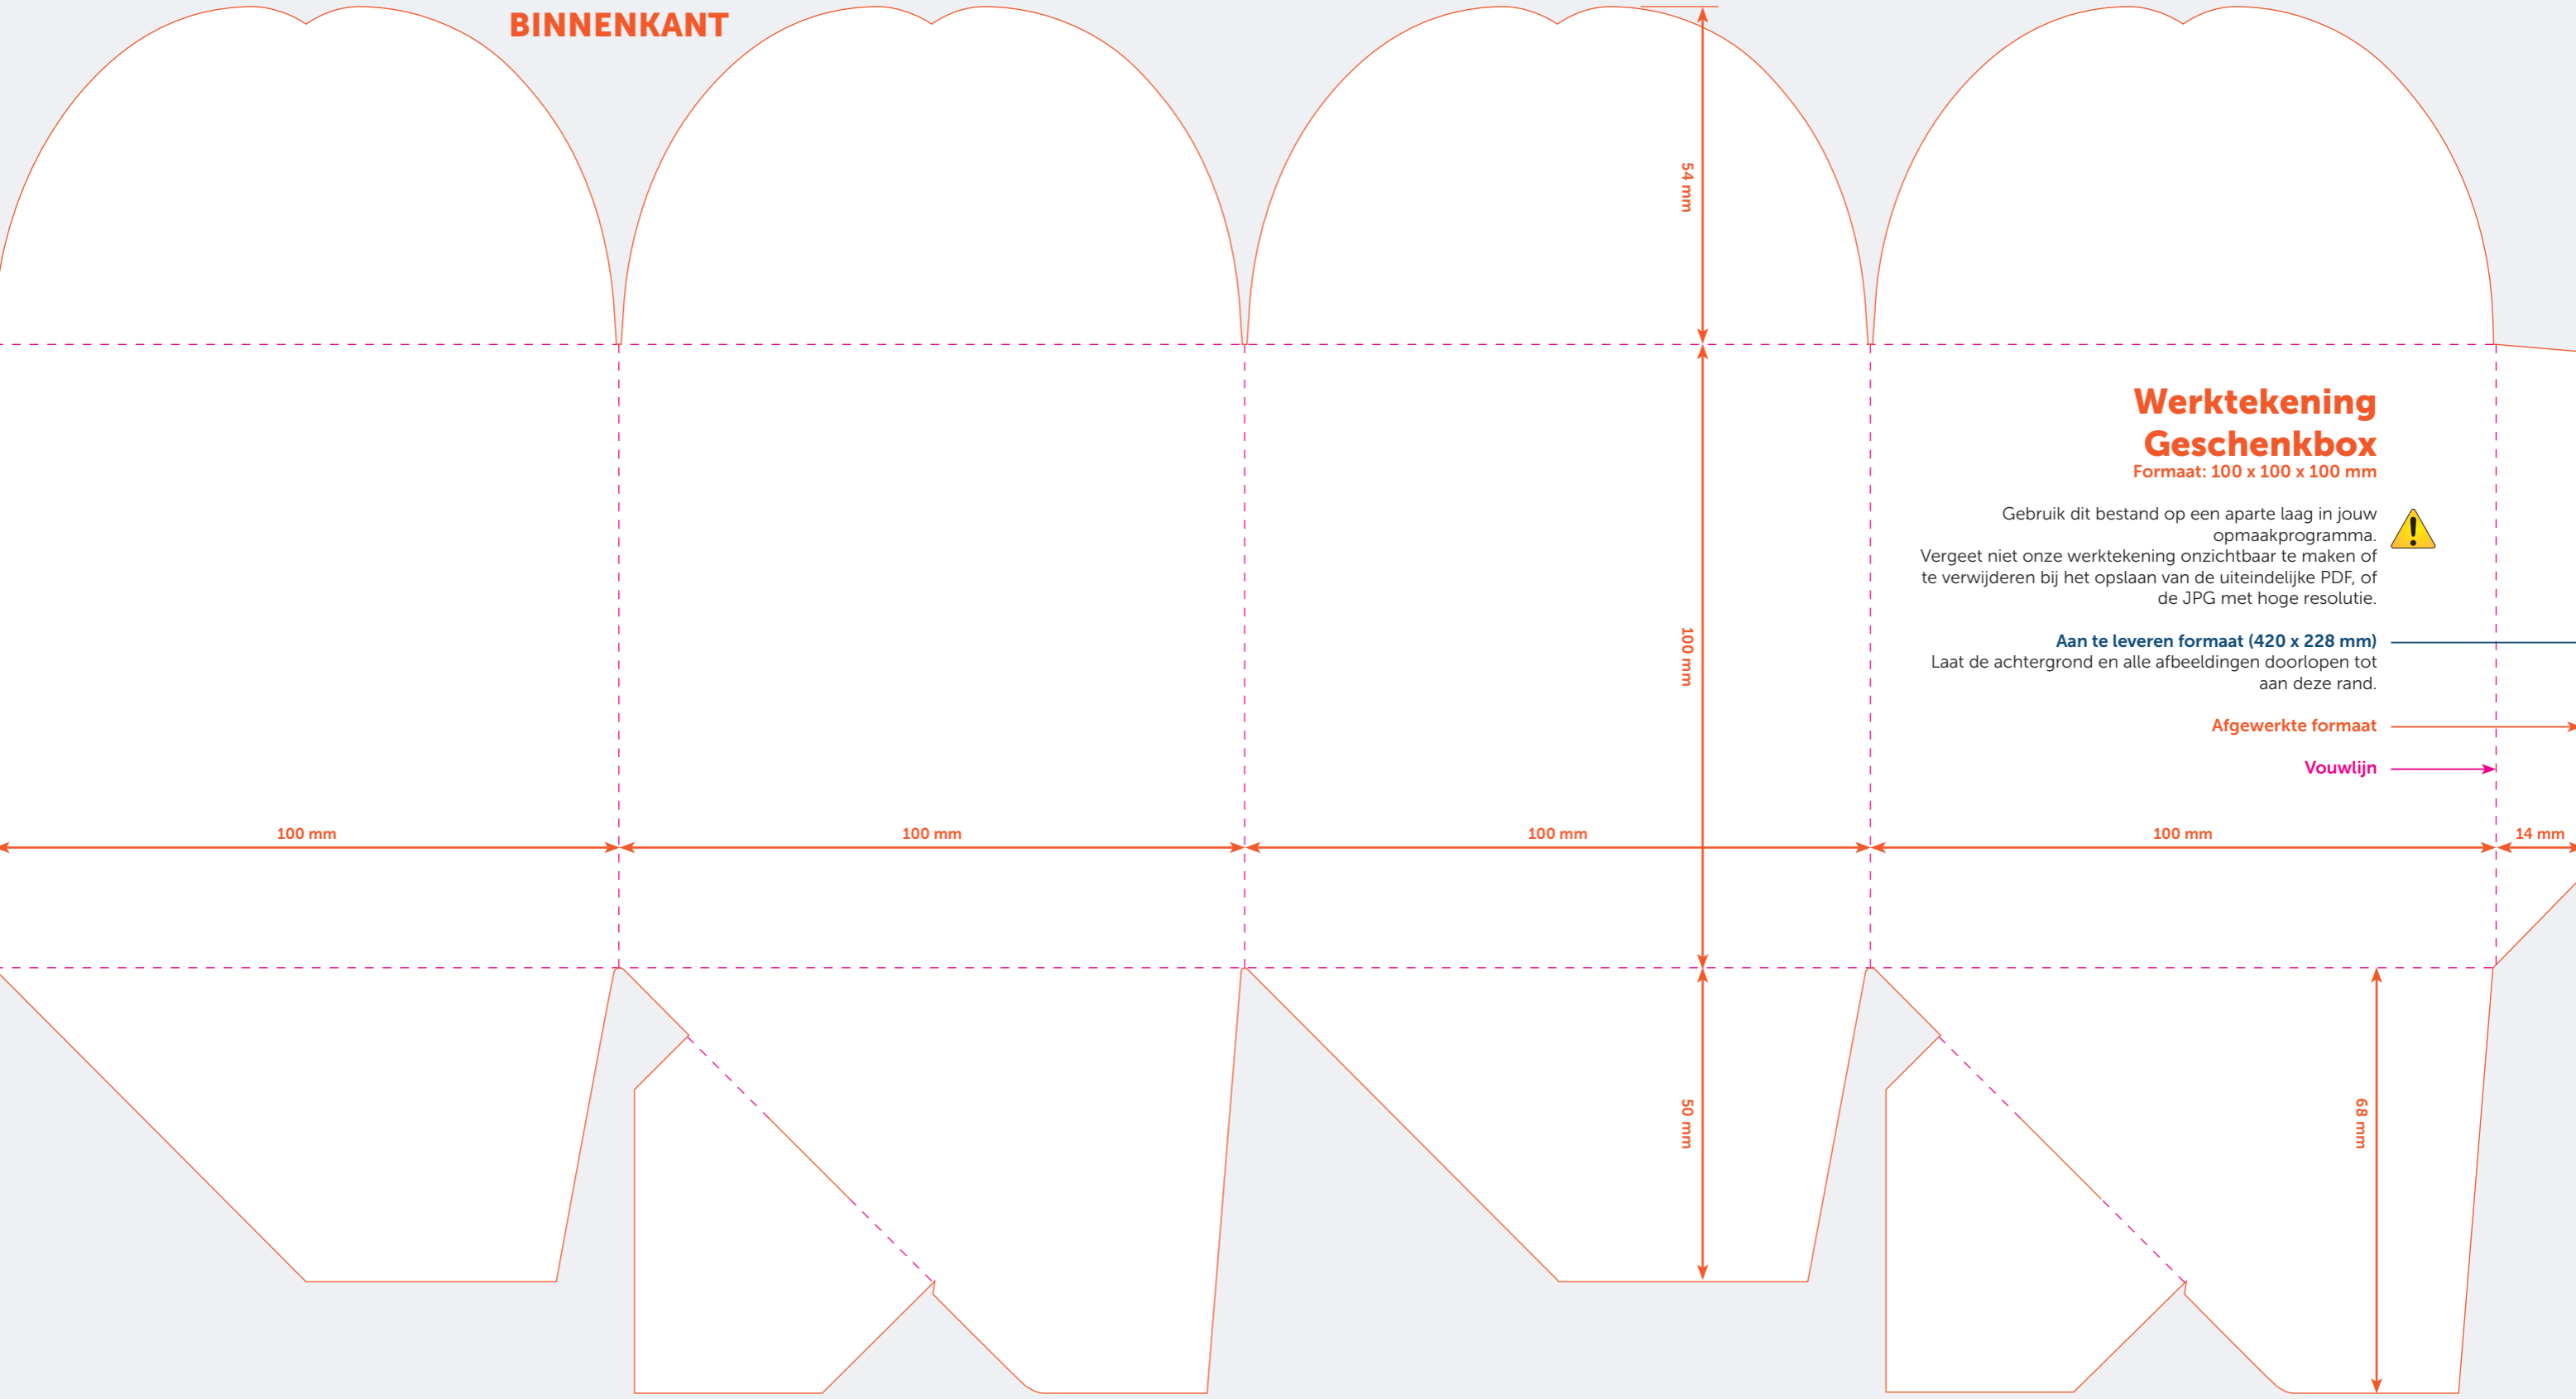

BUITENKANT

**Werktekening
Geschenkbbox**

Formaat: 100 x 100 x 100 mm

Gebruik dit bestand op een aparte laag in jouw opmaakprogramma. Vergeet niet onze werktekening onzichtbaar te maken of te verwijderen bij het opslaan van de uiteindelijke PDF, of de JPG met hoge resolutie.

Aan te leveren formaat (420 x 228 mm)

Laat de achtergrond en alle afbeeldingen doorlopen tot aan deze rand.

Afgewerkte formaat

Vouwlijn

BINNENKANT

Werktekening Geschenkbbox

Formaat: 100 x 100 x 100 mm

Gebruik dit bestand op een aparte laag in jouw opmaakprogramma. Vergeet niet onze werktekening onzichtbaar te maken of te verwijderen bij het opslaan van de uiteindelijke PDF, of de JPG met hoge resolutie.

Aan te leveren formaat (420 x 228 mm)
Laat de achtergrond en alle afbeeldingen doorlopen tot aan deze rand.

Afgewerkte formaat

Vouwlijn

100 mm

100 mm

100 mm

100 mm

14 mm

54 mm

100 mm

50 mm

68 mm