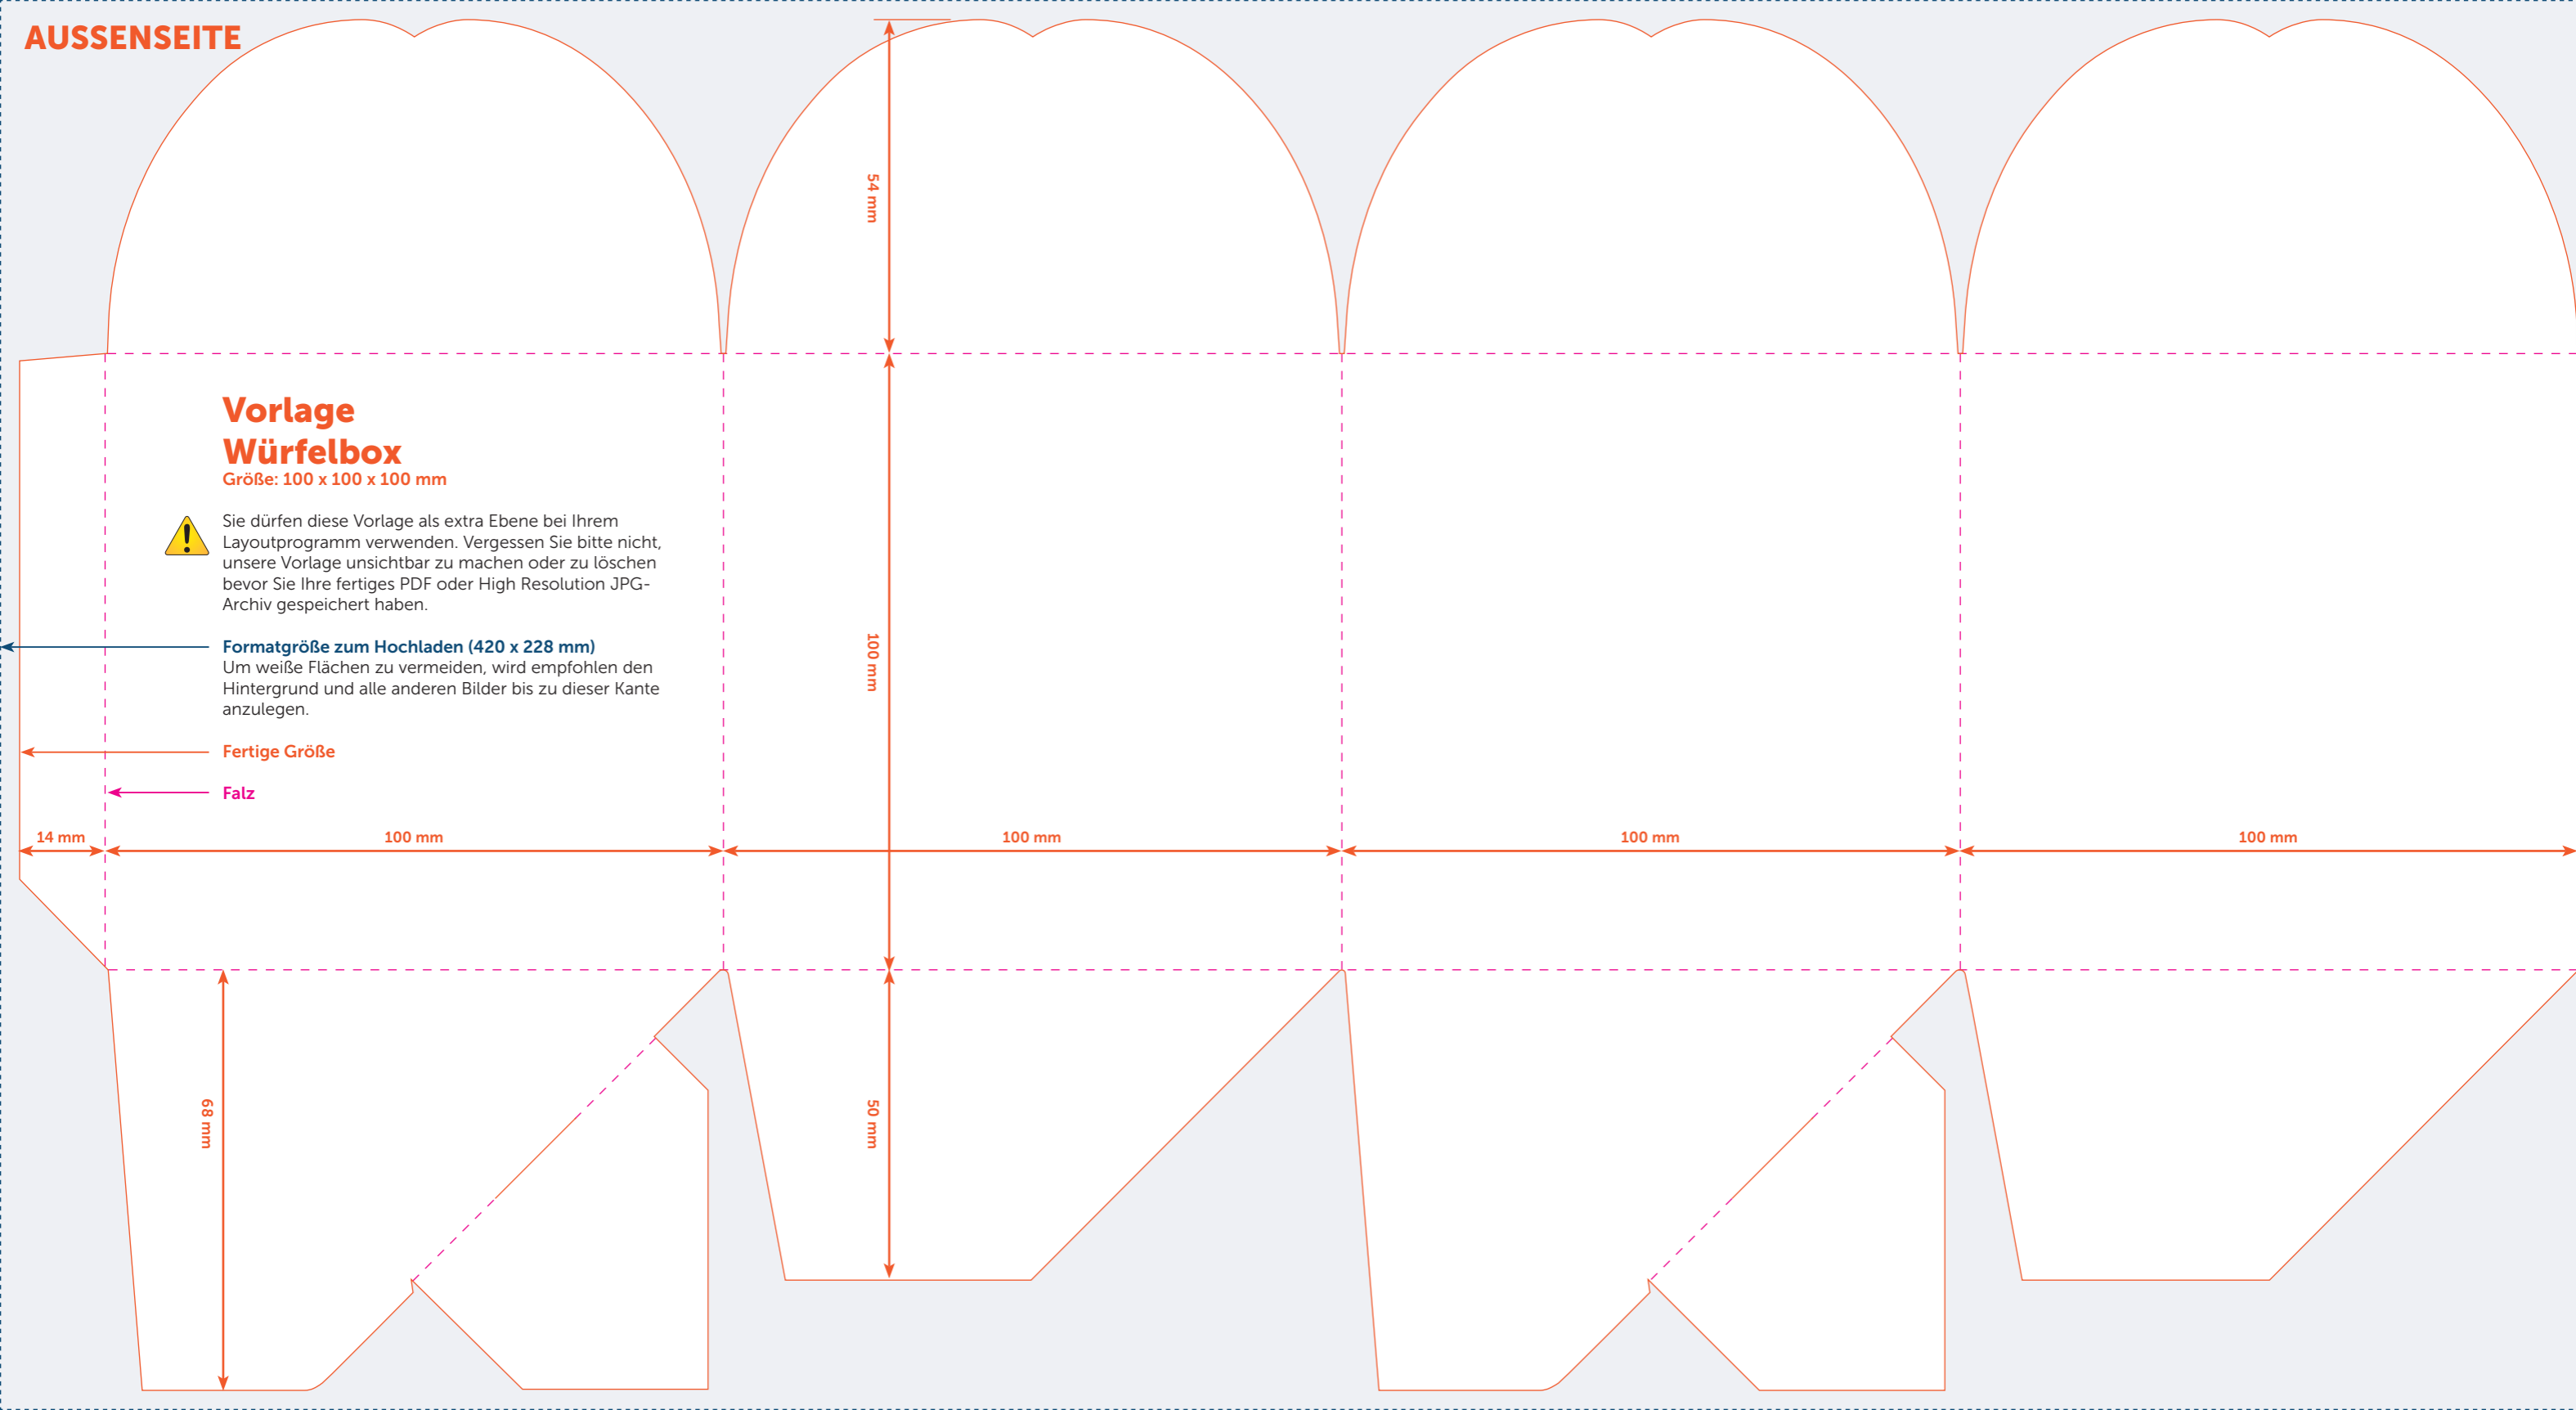

Vorlage Würfelbox

Größe: 100 x 100 x 100 mm

Sie dürfen diese Vorlage als extra Ebene bei Ihrem Layoutprogramm verwenden. Vergessen Sie bitte nicht, unsere Vorlage unsichtbar zu machen oder zu löschen bevor Sie Ihre fertiges PDF oder High Resolution JPG-Archiv gespeichert haben.

Formatgröße zum Hochladen (420 x 228 mm)

Um weiße Flächen zu vermeiden, wird empfohlen den Hintergrund und alle anderen Bilder bis zu dieser Kante anzulegen.

Fertige Größe

Falz

INNENSEITE

Vorlage Würfelbox

Größe: 100 x 100 x 100 mm

Sie dürfen diese Vorlage als extra Ebene bei Ihrem Layoutprogramm verwenden. Vergessen Sie bitte nicht, unsere Vorlage unsichtbar zu machen oder zu löschen bevor Sie Ihre fertiges PDF oder High Resolution JPG-Archiv gespeichert haben.

Formatgröße zum Hochladen (420 x 228 mm)
Um weiße Flächen zu vermeiden, wird empfohlen den Hintergrund und alle anderen Bilder bis zu dieser Kante anzulegen.

Fertige Größe

Falz

100 mm

100 mm

100 mm

100 mm

14 mm