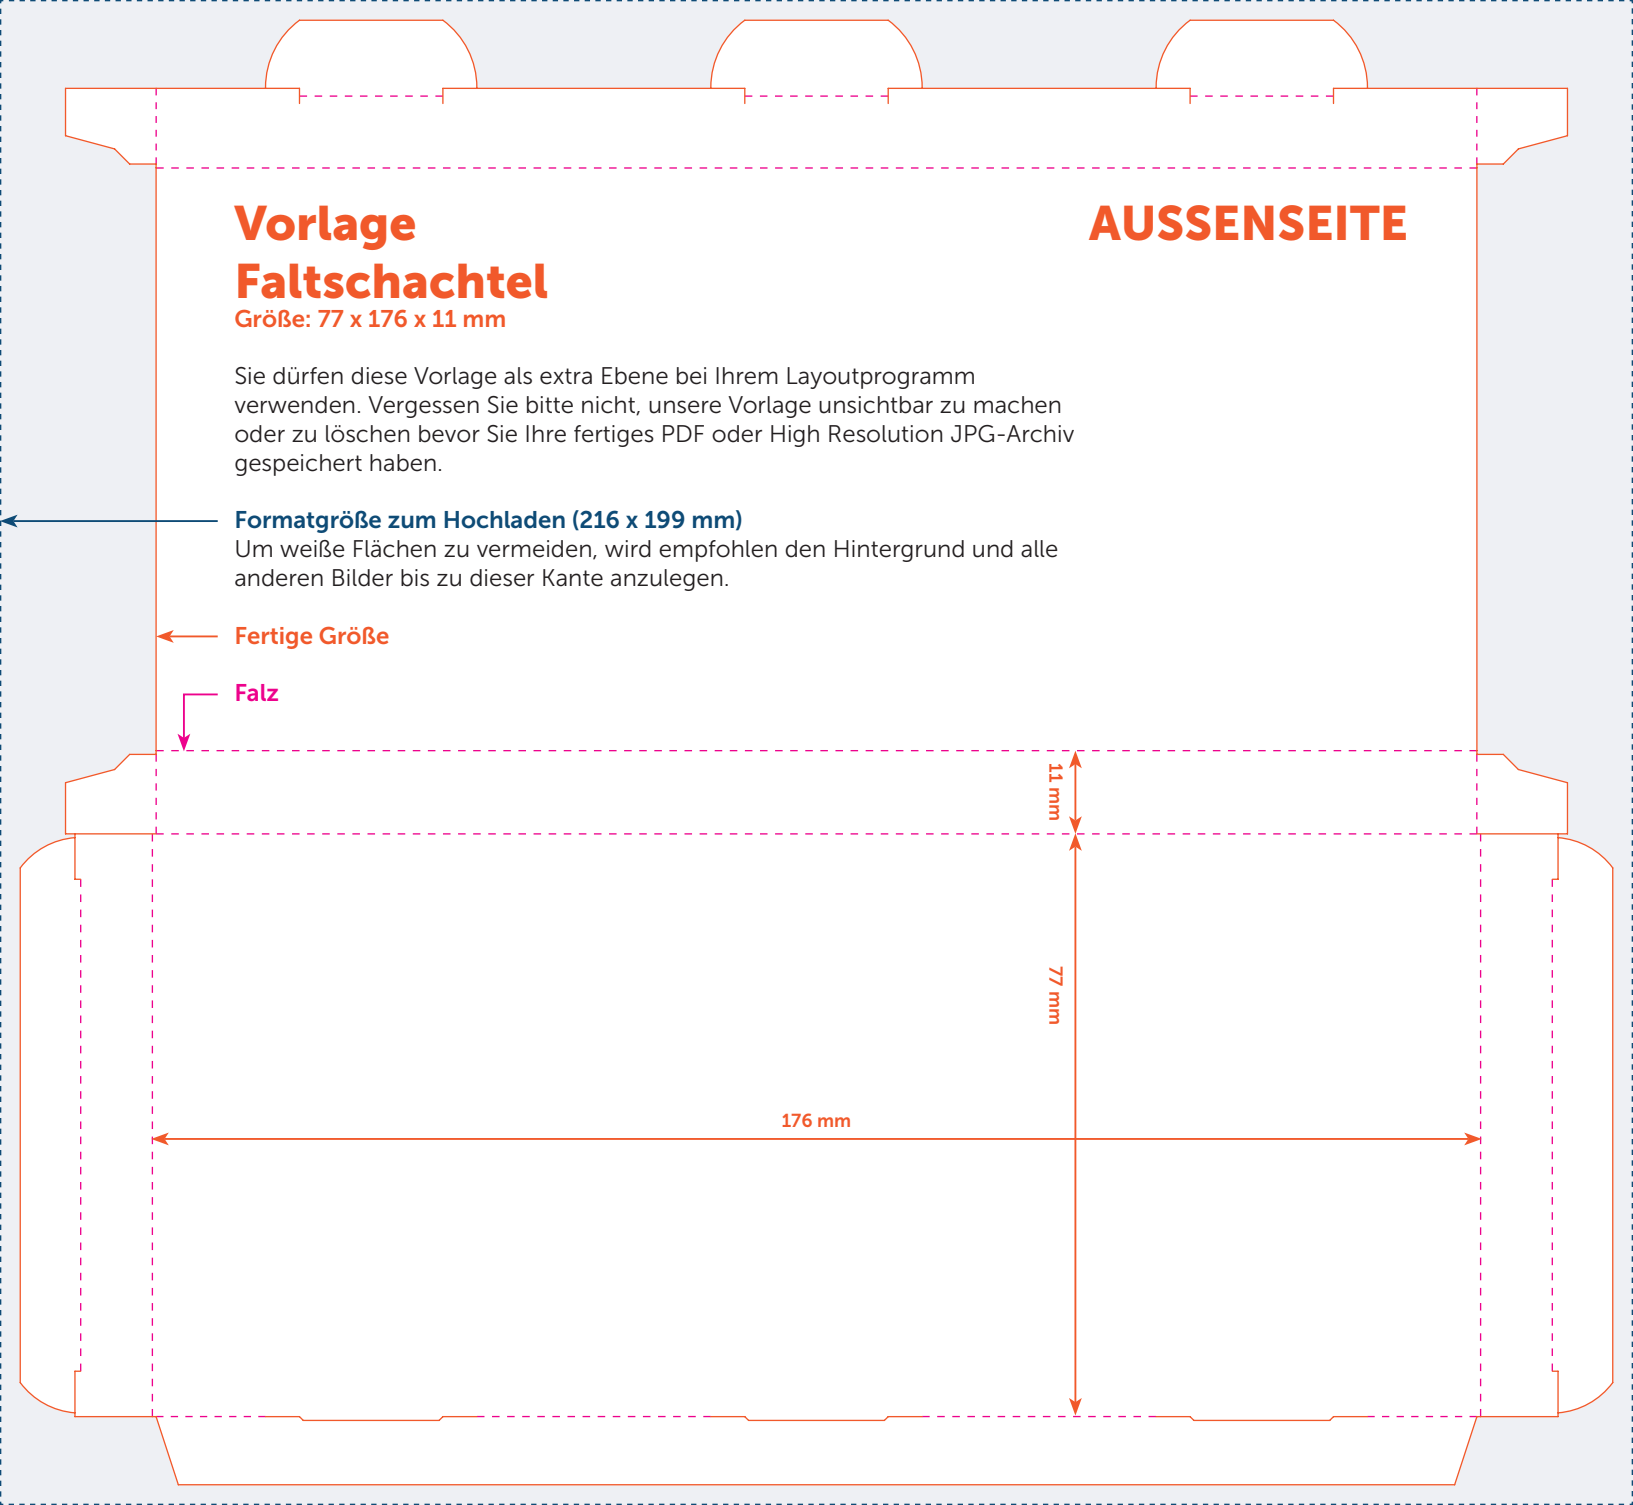

Vorlage Faltschachtel

Größe: 77 x 176 x 11 mm

Sie dürfen diese Vorlage als extra Ebene bei Ihrem Layoutprogramm verwenden. Vergessen Sie bitte nicht, unsere Vorlage unsichtbar zu machen oder zu löschen bevor Sie Ihre fertiges PDF oder High Resolution JPG-Archiv gespeichert haben.

Formatgröße zum Hochladen (216 x 199 mm)

Um weiße Flächen zu vermeiden, wird empfohlen den Hintergrund und alle anderen Bilder bis zu dieser Kante anzulegen.

Fertige Größe

Falz

AUSSENSEITE

11 mm

77 mm

176 mm

Formatgröße zum Hochladen (216 x 199 mm)

Um weiße Flächen zu vermeiden, wird empfohlen den Hintergrund und alle anderen Bilder bis zu dieser Kante anzulegen.

Fertige Größe

Falz

INNENSEITE

11 mm

77 mm

176 mm