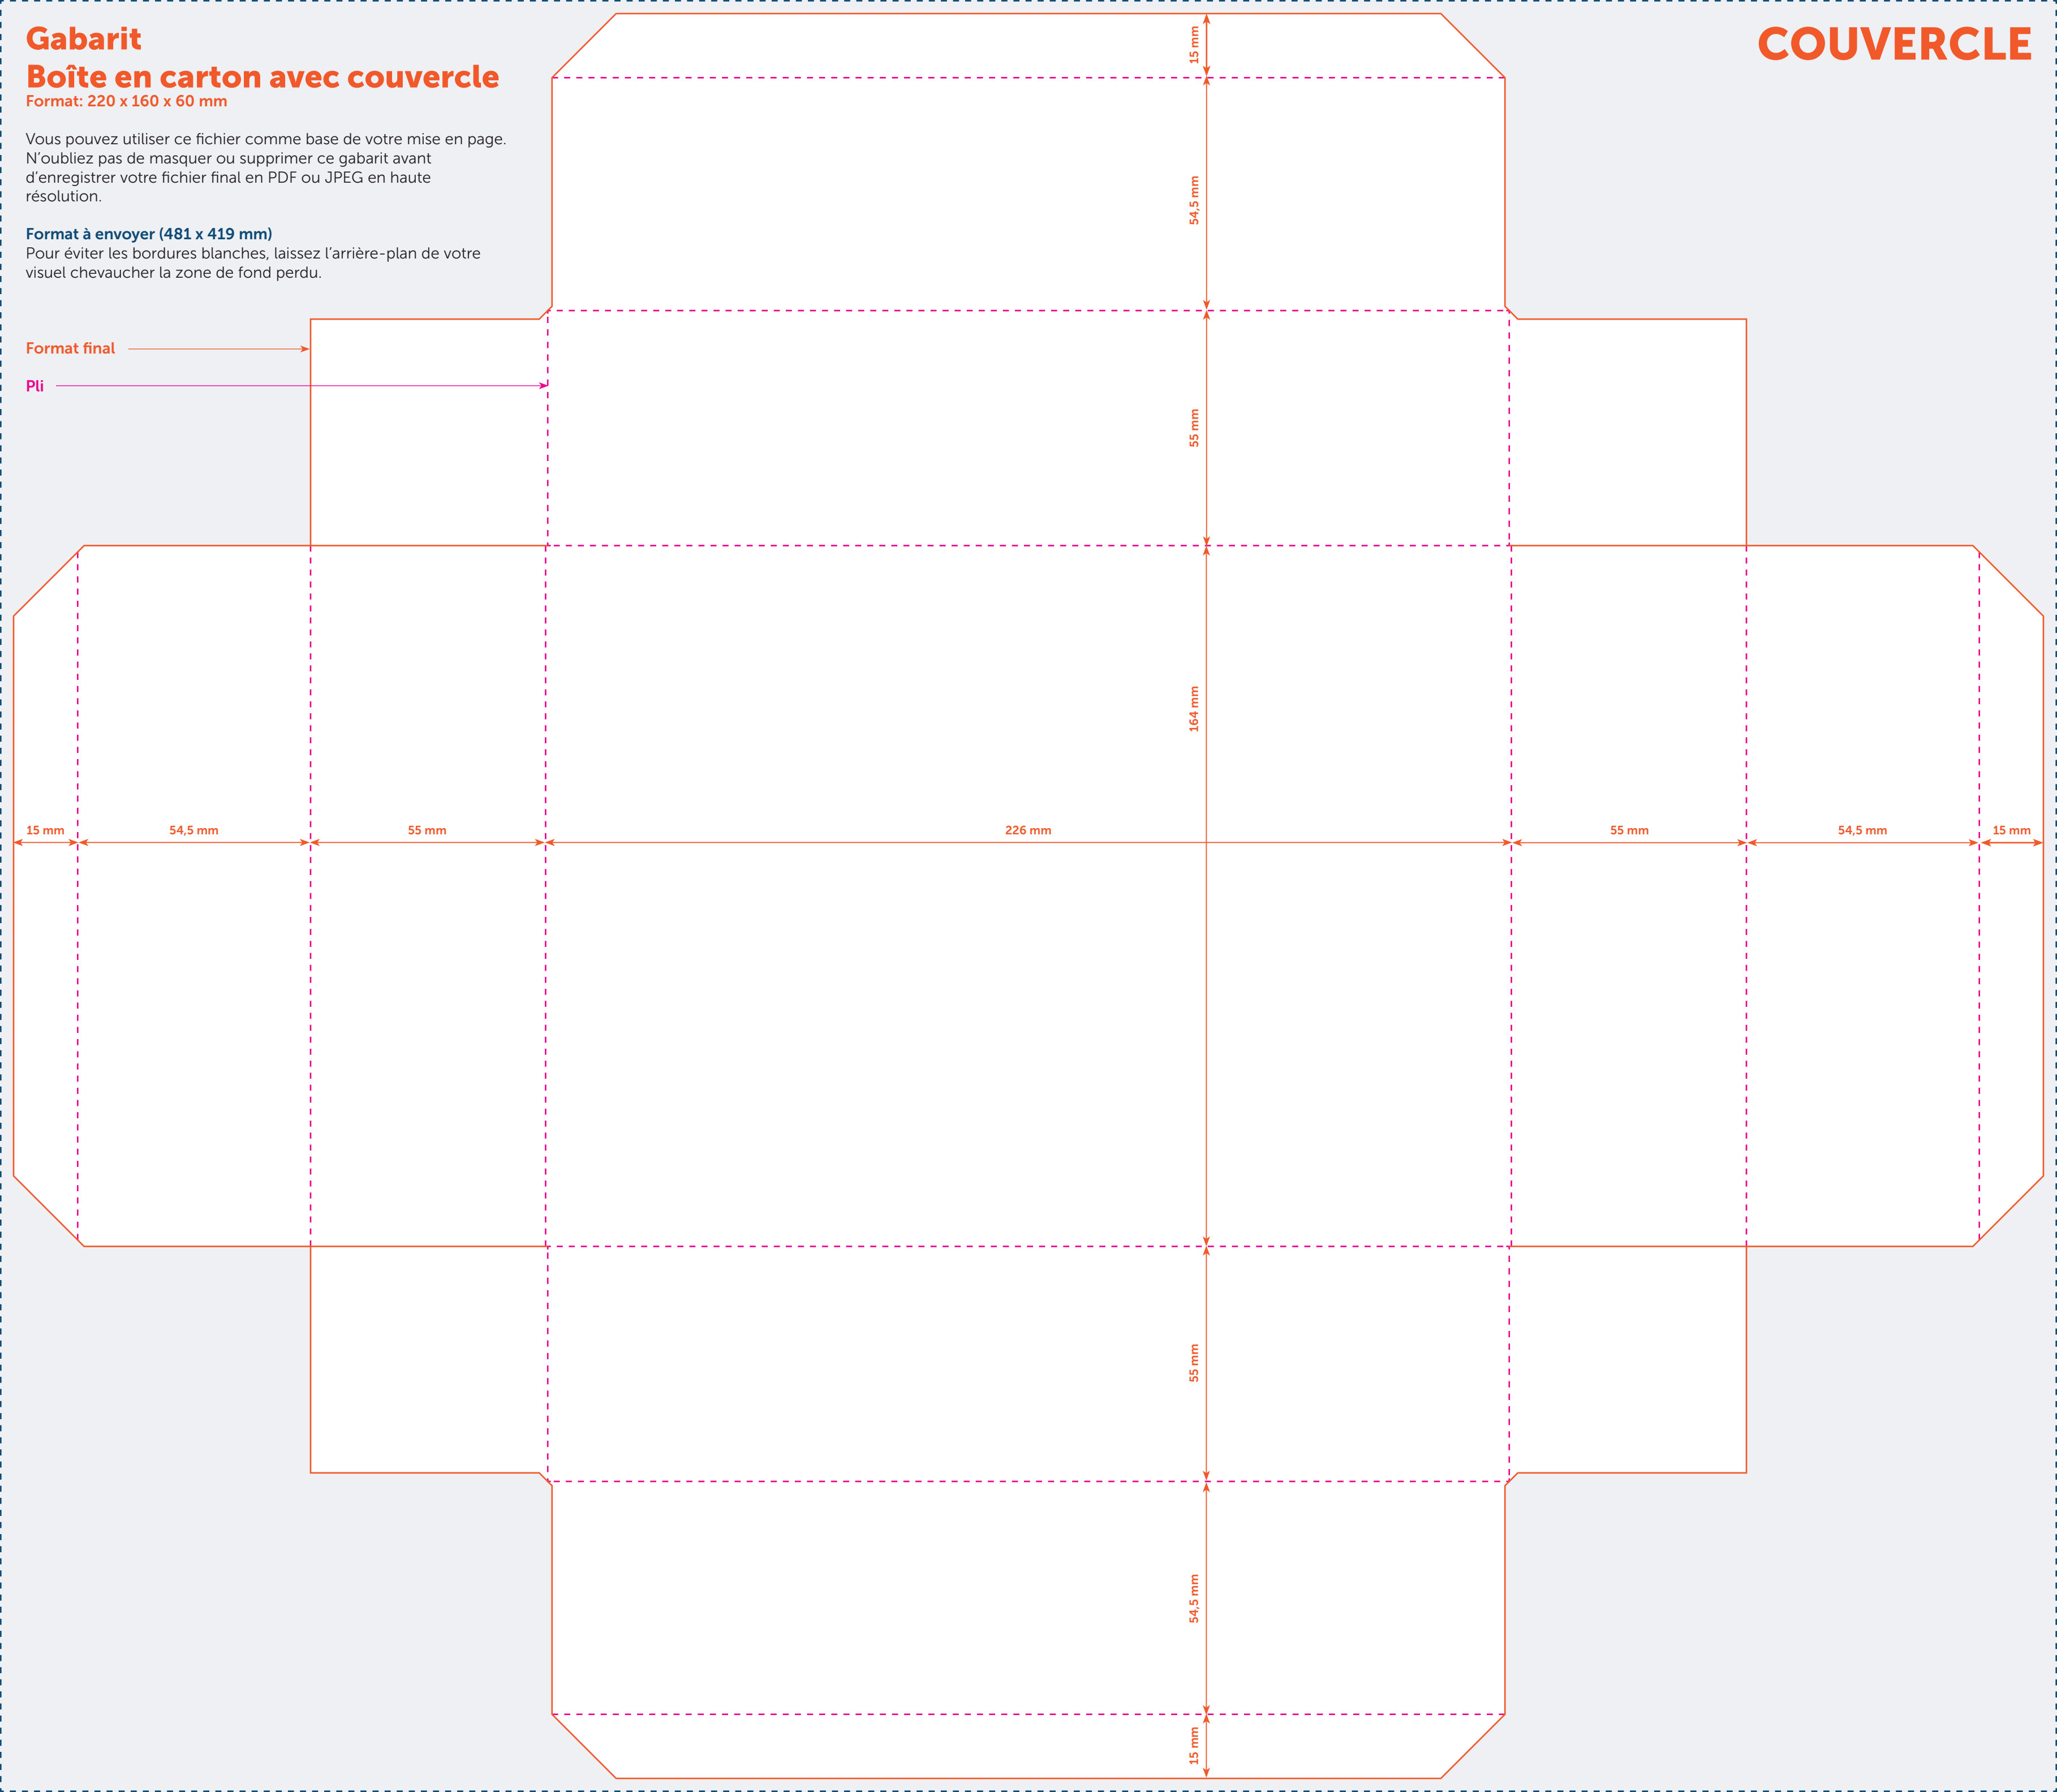

Gabarit

Boîte en carton avec couvercle

Format: 220 x 160 x 60 mm

Vous pouvez utiliser ce fichier comme base de votre mise en page. N'oubliez pas de masquer ou supprimer ce gabarit avant d'enregistrer votre fichier final en PDF ou JPEG en haute résolution.

Format à envoyer (481 x 419 mm)

Pour éviter les bordures blanches, laissez l'arrière-plan de votre visuel chevaucher la zone de fond perdu.

Format final →

Pli →

COUVERCLE

Gabarit

Boîte en carton avec couvercle

Format: 220 x 160 x 60 mm

Vous pouvez utiliser ce fichier comme base de votre mise en page. N'oubliez pas de masquer ou supprimer ce gabarit avant d'enregistrer votre fichier final en PDF ou JPEG en haute résolution.

Format à envoyer (496 x 435 mm)

Pour éviter les bordures blanches, laissez l'arrière-plan de votre visuel chevaucher la zone de fond perdu.

Format final →

Pli →