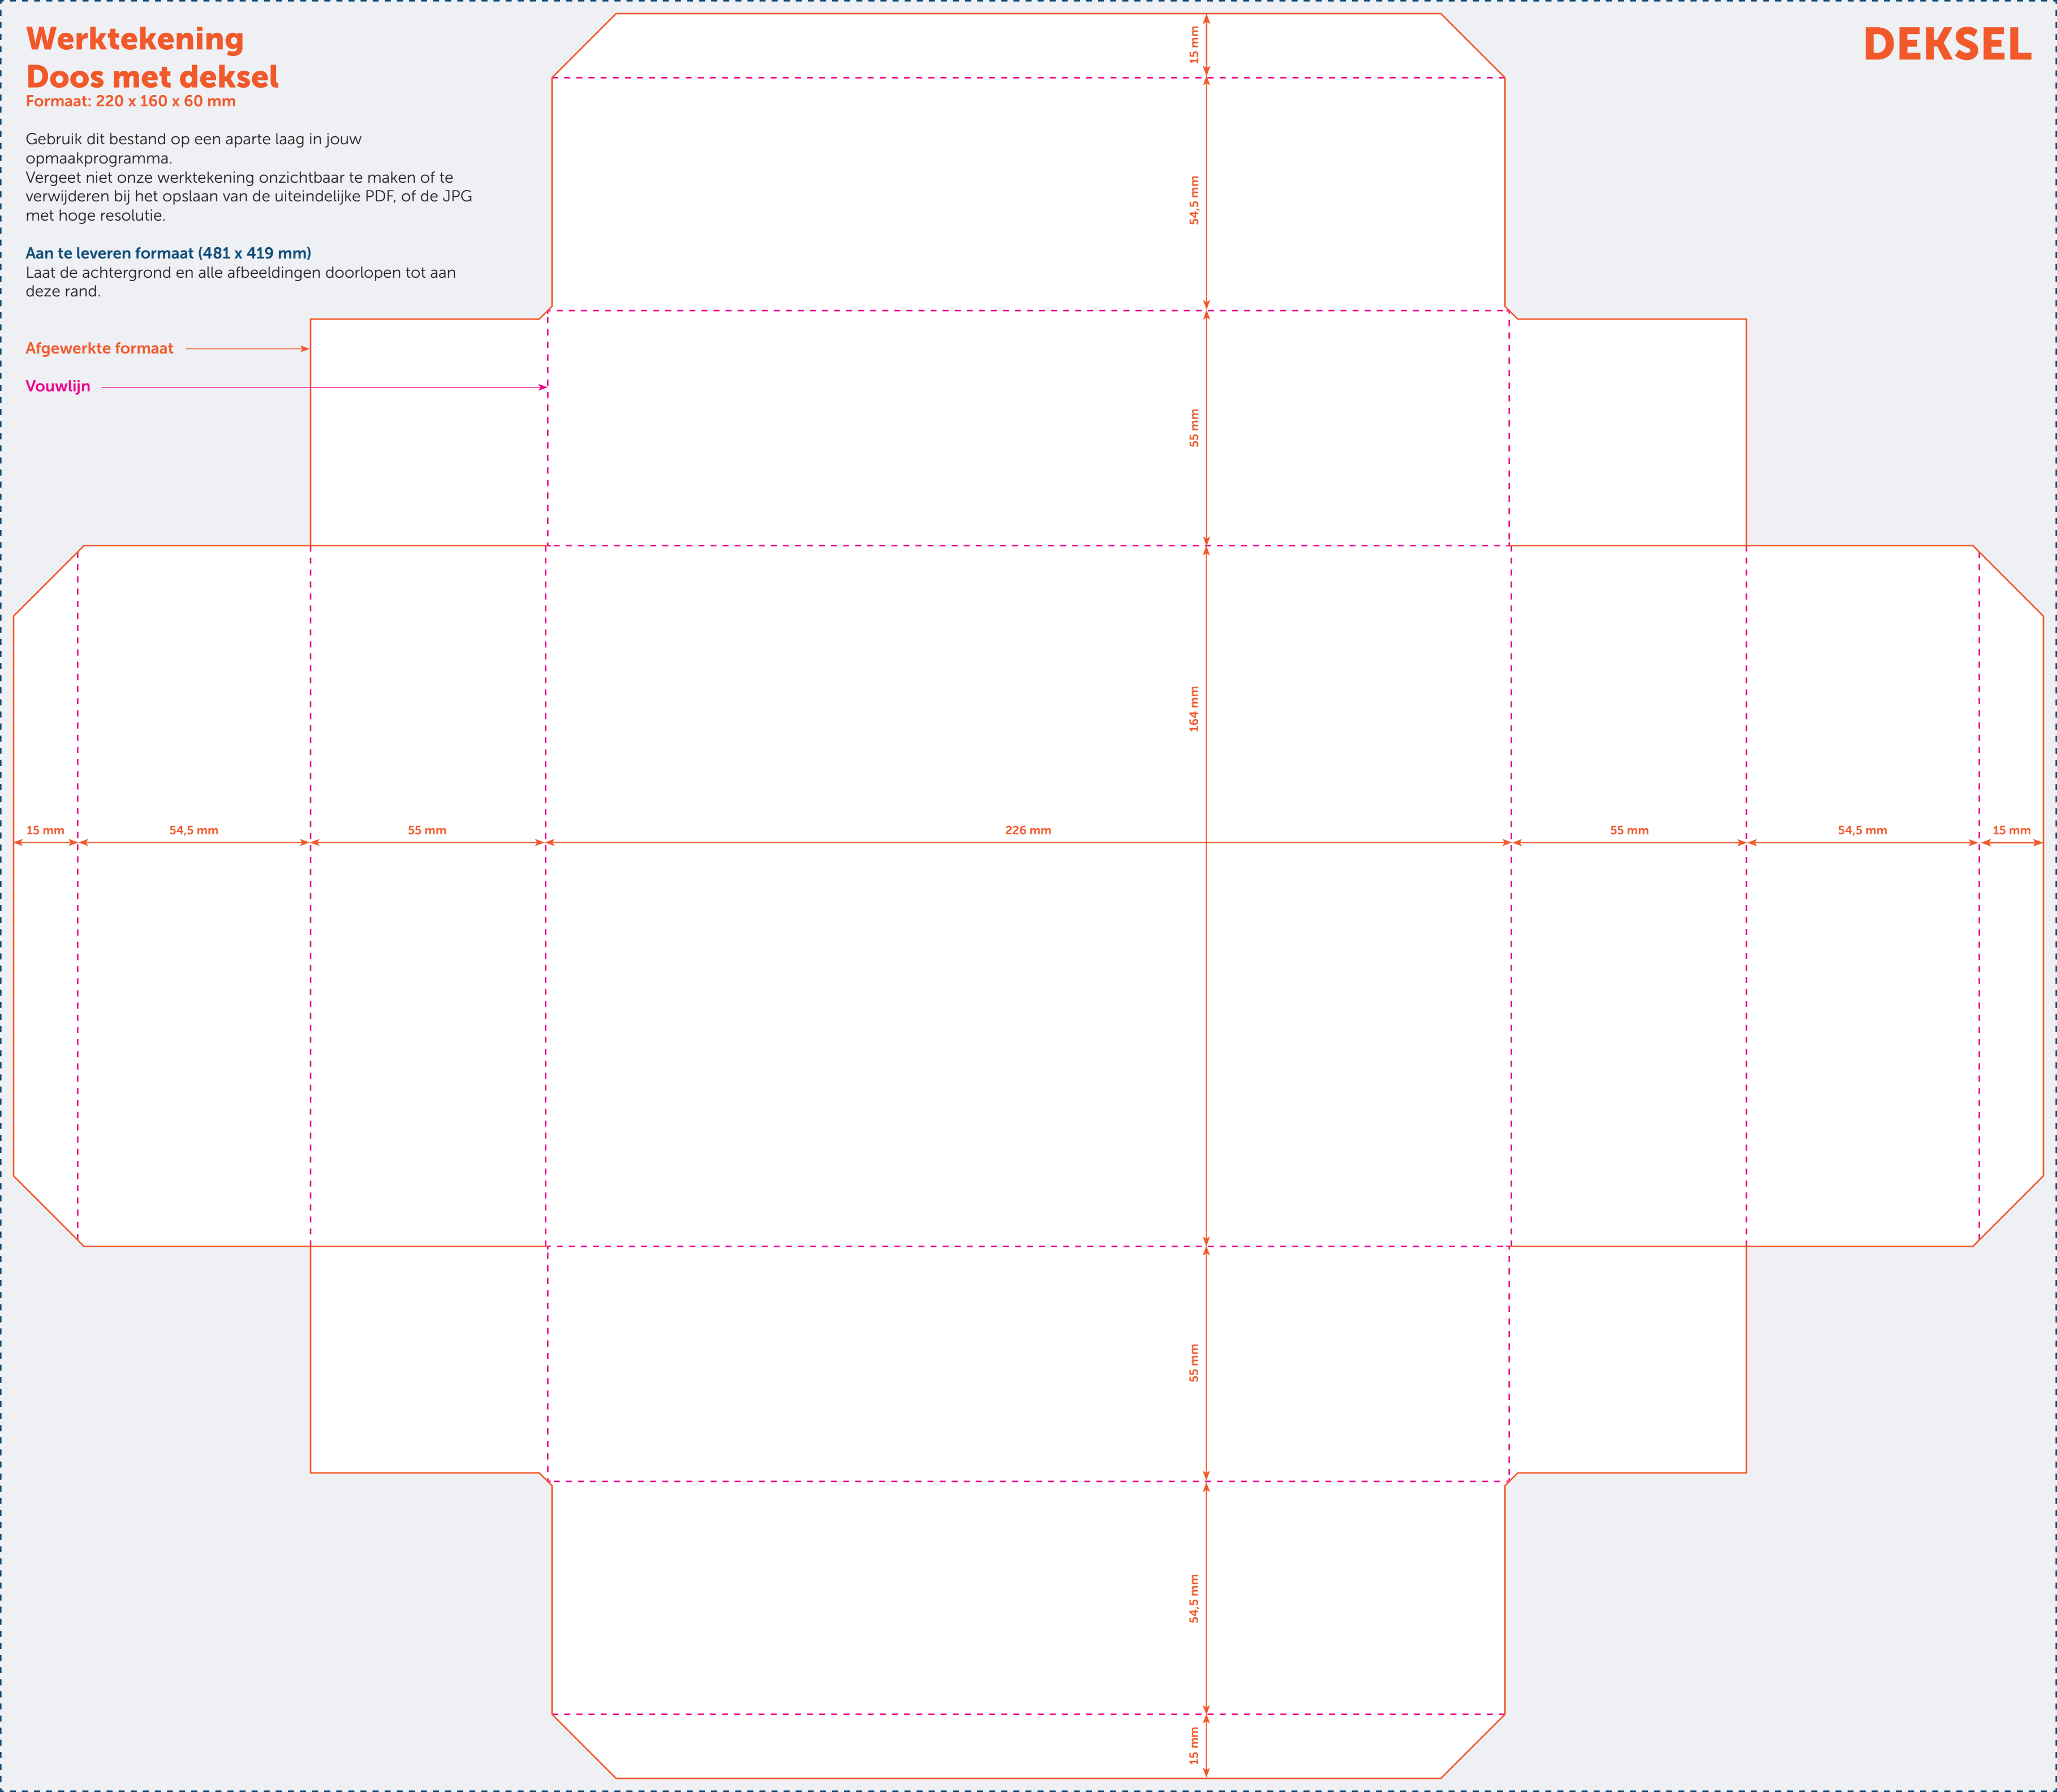

Werktekening Doos met deksel

Formaat: 220 x 160 x 60 mm

Gebruik dit bestand op een aparte laag in jouw opmaakprogramma.
Vergeet niet onze werktekening onzichtbaar te maken of te verwijderen bij het opslaan van de uiteindelijke PDF, of de JPG met hoge resolutie.

Aan te leveren formaat (481 x 419 mm)
Laat de achtergrond en alle afbeeldingen doorlopen tot aan deze rand.

Afgewerkte formaat →

Vouwlijn →

DEKSEL

Werktekening Doos met deksel

Formaat: 220 x 160 x 60 mm

Gebruik dit bestand op een aparte laag in jouw opmaakprogramma.
Vergeet niet onze werktekening onzichtbaar te maken of te verwijderen bij het opslaan van de uiteindelijke PDF, of de JPG met hoge resolutie.

Aan te leveren formaat (496 x 435 mm)
Laat de achtergrond en alle afbeeldingen doorlopen tot aan deze rand.

Afgewerkte formaat →

Vouwlijn →