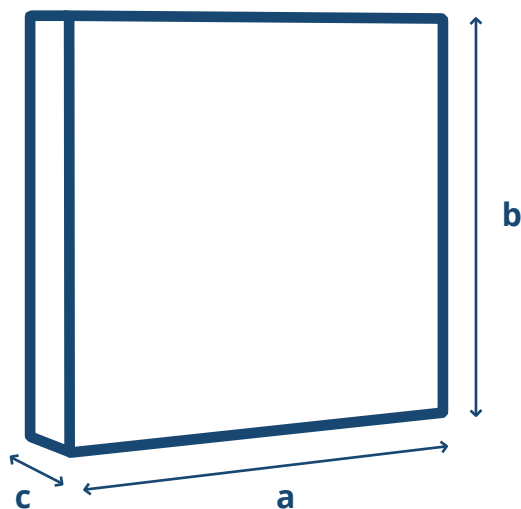

Tamaños y pesos del photocall

	$a \times b \times c$	$a \times b \times c$	$a \times b \times c$	$a \times b \times c$	$a \times b \times c$	$a \times b \times c$
Tamaño del producto (montado)	77 x 224 x 36 cm	151 x 224 x 36 cm	224 x 224 x 36 cm	224 x 298 x 36 cm	298 x 224 x 36 cm	371 x 224 x 36 cm
Tamaño desmontado	35 x 25 x 94 cm	35 x 25.5 x 94.5 cm	35 x 31.5 x 94.5 cm	35 x 31 x 94 cm	35 x 31 x 94 cm	41 x 37 x 95.5 cm
Peso	11.5 kg	15.77 kg	16.68 kg	19.53 kg	19.2 kg	22.56 kg