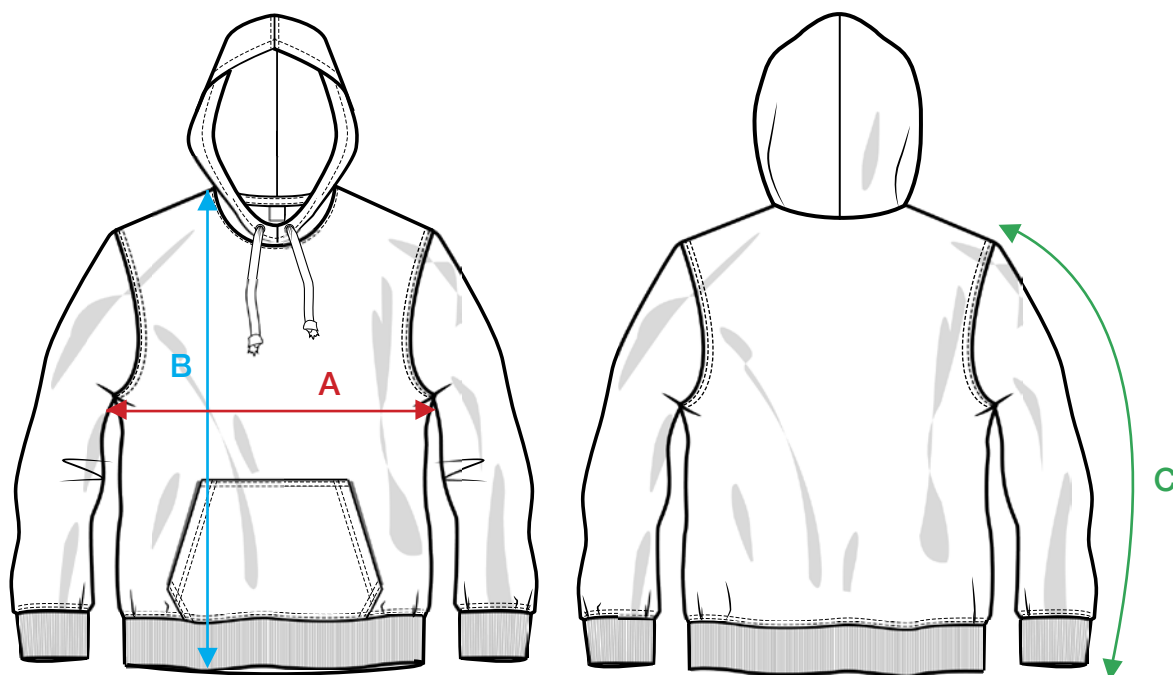

NewWave

TEXTILES
a new wave group company

TABLA DE MEDIDAS / ESPECIFICACIÓN DE TALLA

021041 SUDADERA CON CAPUCHA CLÁSICA

FRONTAL

DORSAL

MEDIDAS EN CM	XS	S	M	L	XL	XXL	3XL	4XL	5XL
A - 1/2 PECHO	45	50	54	59	64	69	75	81	87
B - LONGITUD DEL CUERPO (DESDE EL PUNTO MÁS ALTO DEL HOMBRO)	66	69	72	75	78	80	82	84	86
C - LONGITUD DEL HOMBRO + MANGA	64	65,5	67	69	69	70	70	71	71

Le tableau des tailles est en centimètres et les tailles sont soumises à une tolérance acceptée par le marché. Aucun droit ne peut être dérivé de ce tableau des tailles.