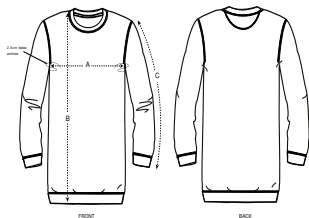

## Sweatjurk

Terry  
85% Gesponnen en gekamd biologisch katoen, 15% Polyester  
300 GSM

- Ingezette mouwen
- 1x1-ribboord bij de halsuitsnijing, onderaan de mouwen en onderaan het lijfje
- Verstevigingsband uit single jersey in de hals
- Halvemaantje in de hals, gemaakt van het hoofdmateriaal
- Flatlockstiksel bij alle naden

## AANSLUITENDE PASVORM

XS

S

M

L

XL

## Size guide

SIZES

XS

S

M

L

XL

A	Half Chest	46	48.5	51.5	54.5	57.5
B	Body Length	86	88	90	92	93
C	Sleeve Length	61	61	62	62.5	63