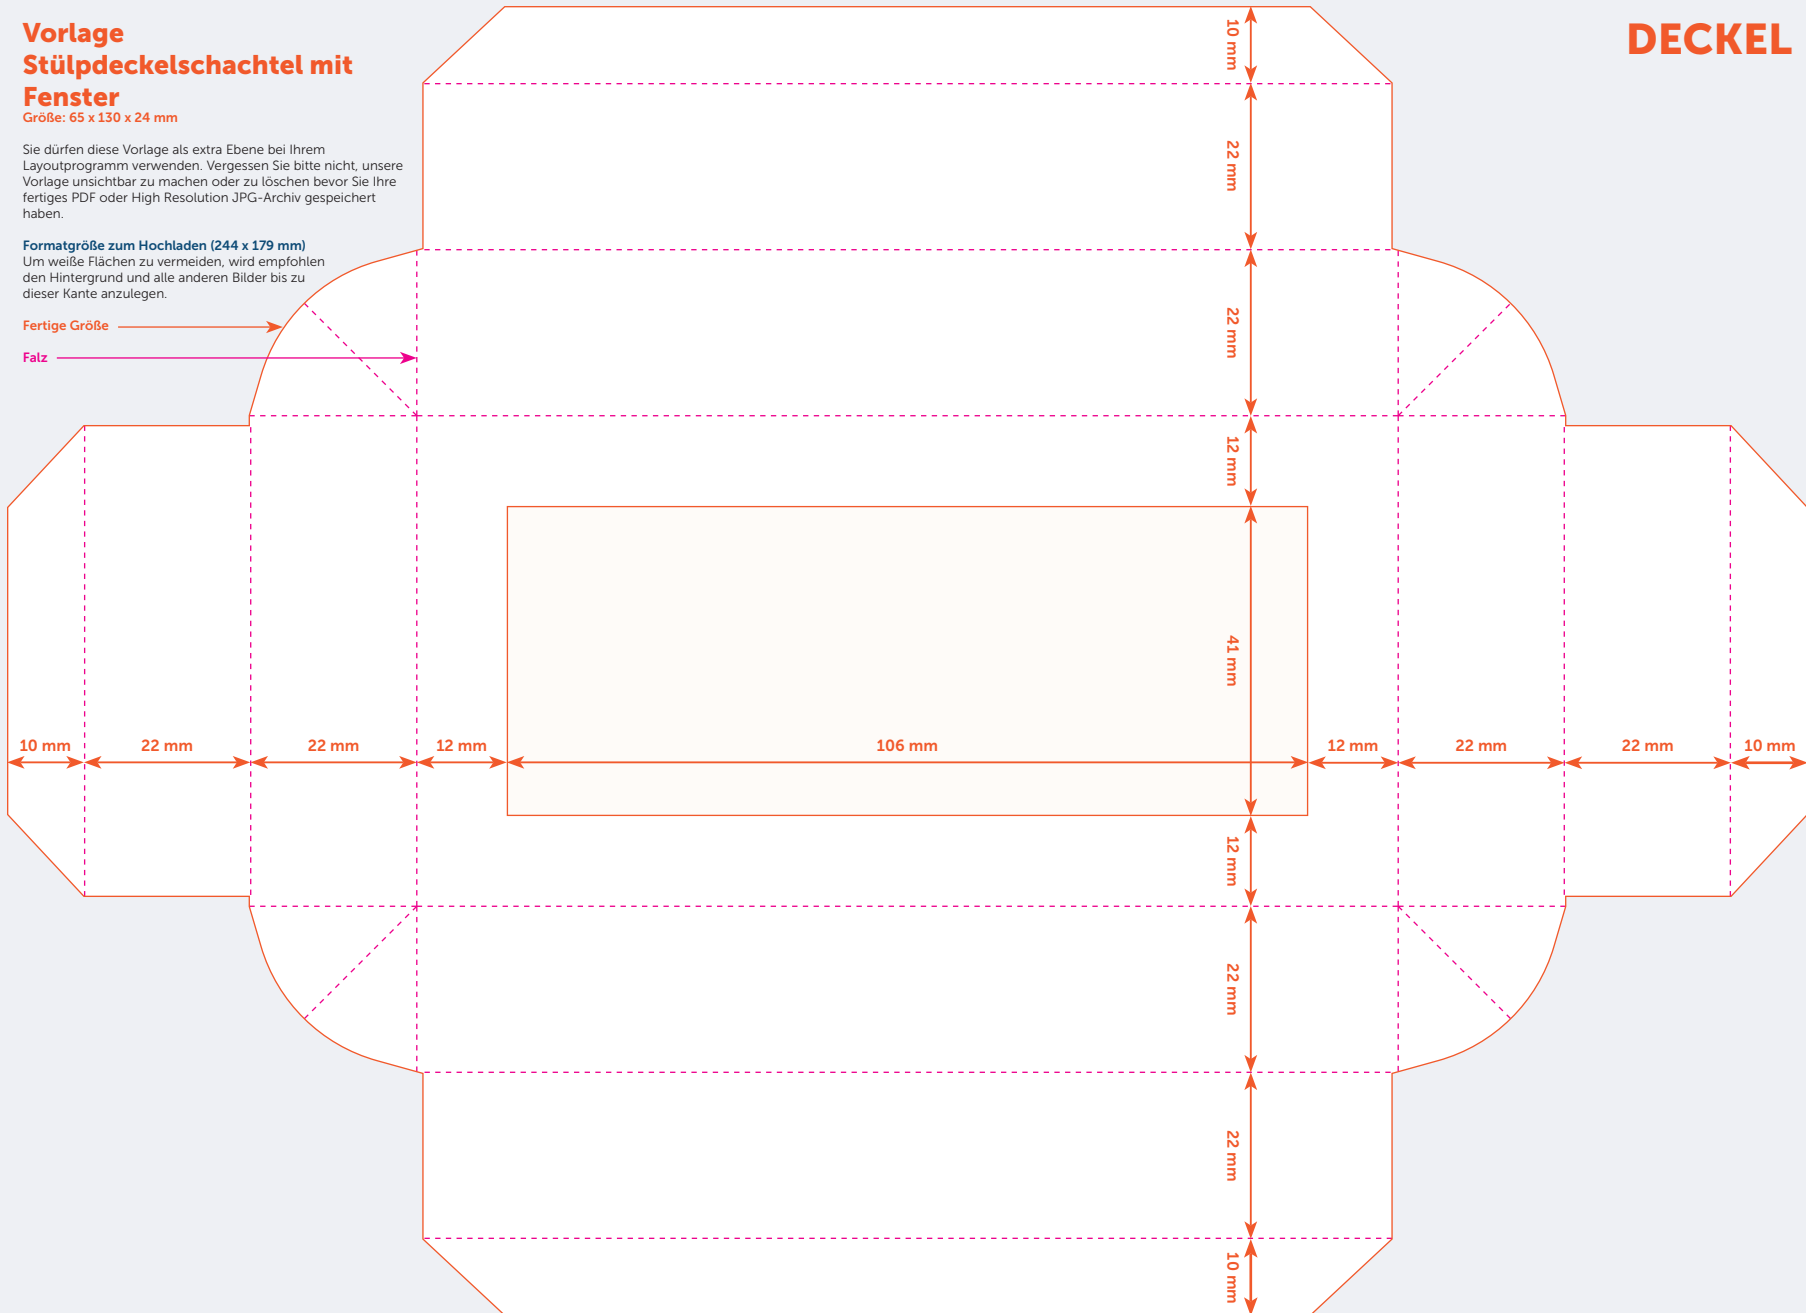

Vorlage Stülpedeckelschachtel mit Fenster

Größe: 65 x 130 x 24 mm

Sie dürfen diese Vorlage als extra Ebene bei Ihrem Layoutprogramm verwenden. Vergessen Sie bitte nicht, unsere Vorlage unsichtbar zu machen oder zu löschen bevor Sie Ihre fertiges PDF oder High Resolution JPG-Archiv gespeichert haben.

Formatgröße zum Hochladen (244 x 179 mm)

Um weiße Flächen zu vermeiden, wird empfohlen den Hintergrund und alle anderen Bilder bis zu dieser Kante anzulegen.

Fertige Größe

Falz

DECKEL

Vorlage Stülpedeckelschachtel mit Fenster

Größe: 65 x 130 x 24 mm

Sie dürfen diese Vorlage als extra Ebene bei Ihrem Layoutprogramm verwenden. Vergessen Sie bitte nicht, unsere Vorlage unsichtbar zu machen oder zu löschen bevor Sie Ihre fertiges PDF oder High Resolution JPG-Archiv gespeichert haben.

Formatgröße zum Hochladen (247 x 182 mm)

Um weiße Flächen zu vermeiden, wird empfohlen den Hintergrund und alle anderen Bilder bis zu dieser Kante anzulegen.

Fertige Größe

Falz

BODEN