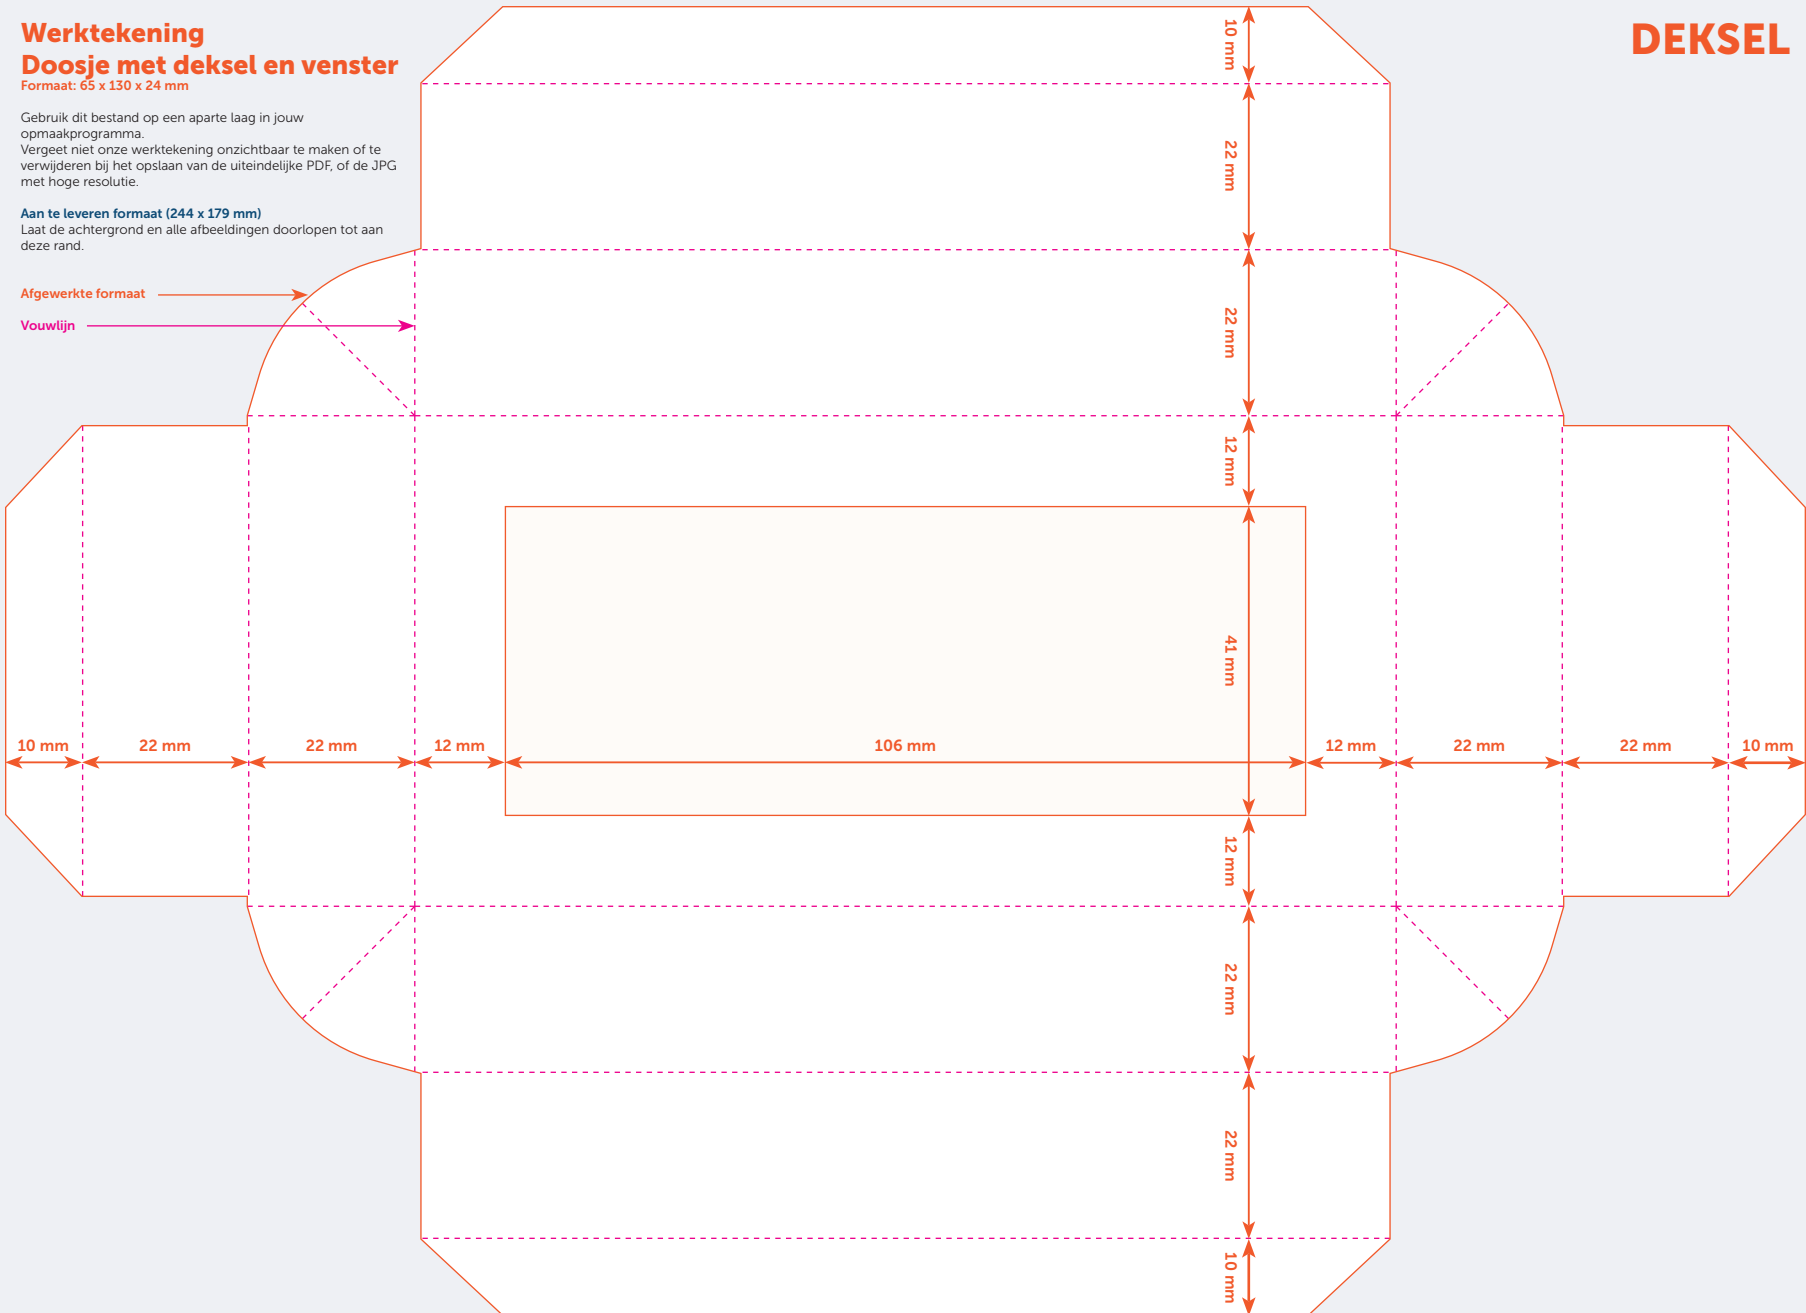

Werktekening

Doosje met deksel en venster

Formaat: 65 x 130 x 24 mm

Gebruik dit bestand op een aparte laag in jouw opmaakprogramma.
Vergeet niet onze werktekening onzichtbaar te maken of te verwijderen bij het opslaan van de uiteindelijke PDF, of de JPG met hoge resolutie.

Aan te leveren formaat (244 x 179 mm)

Laat de achtergrond en alle afbeeldingen doorlopen tot aan deze rand.

Afgewerkte formaat

Vouwlijn

DEKSEL