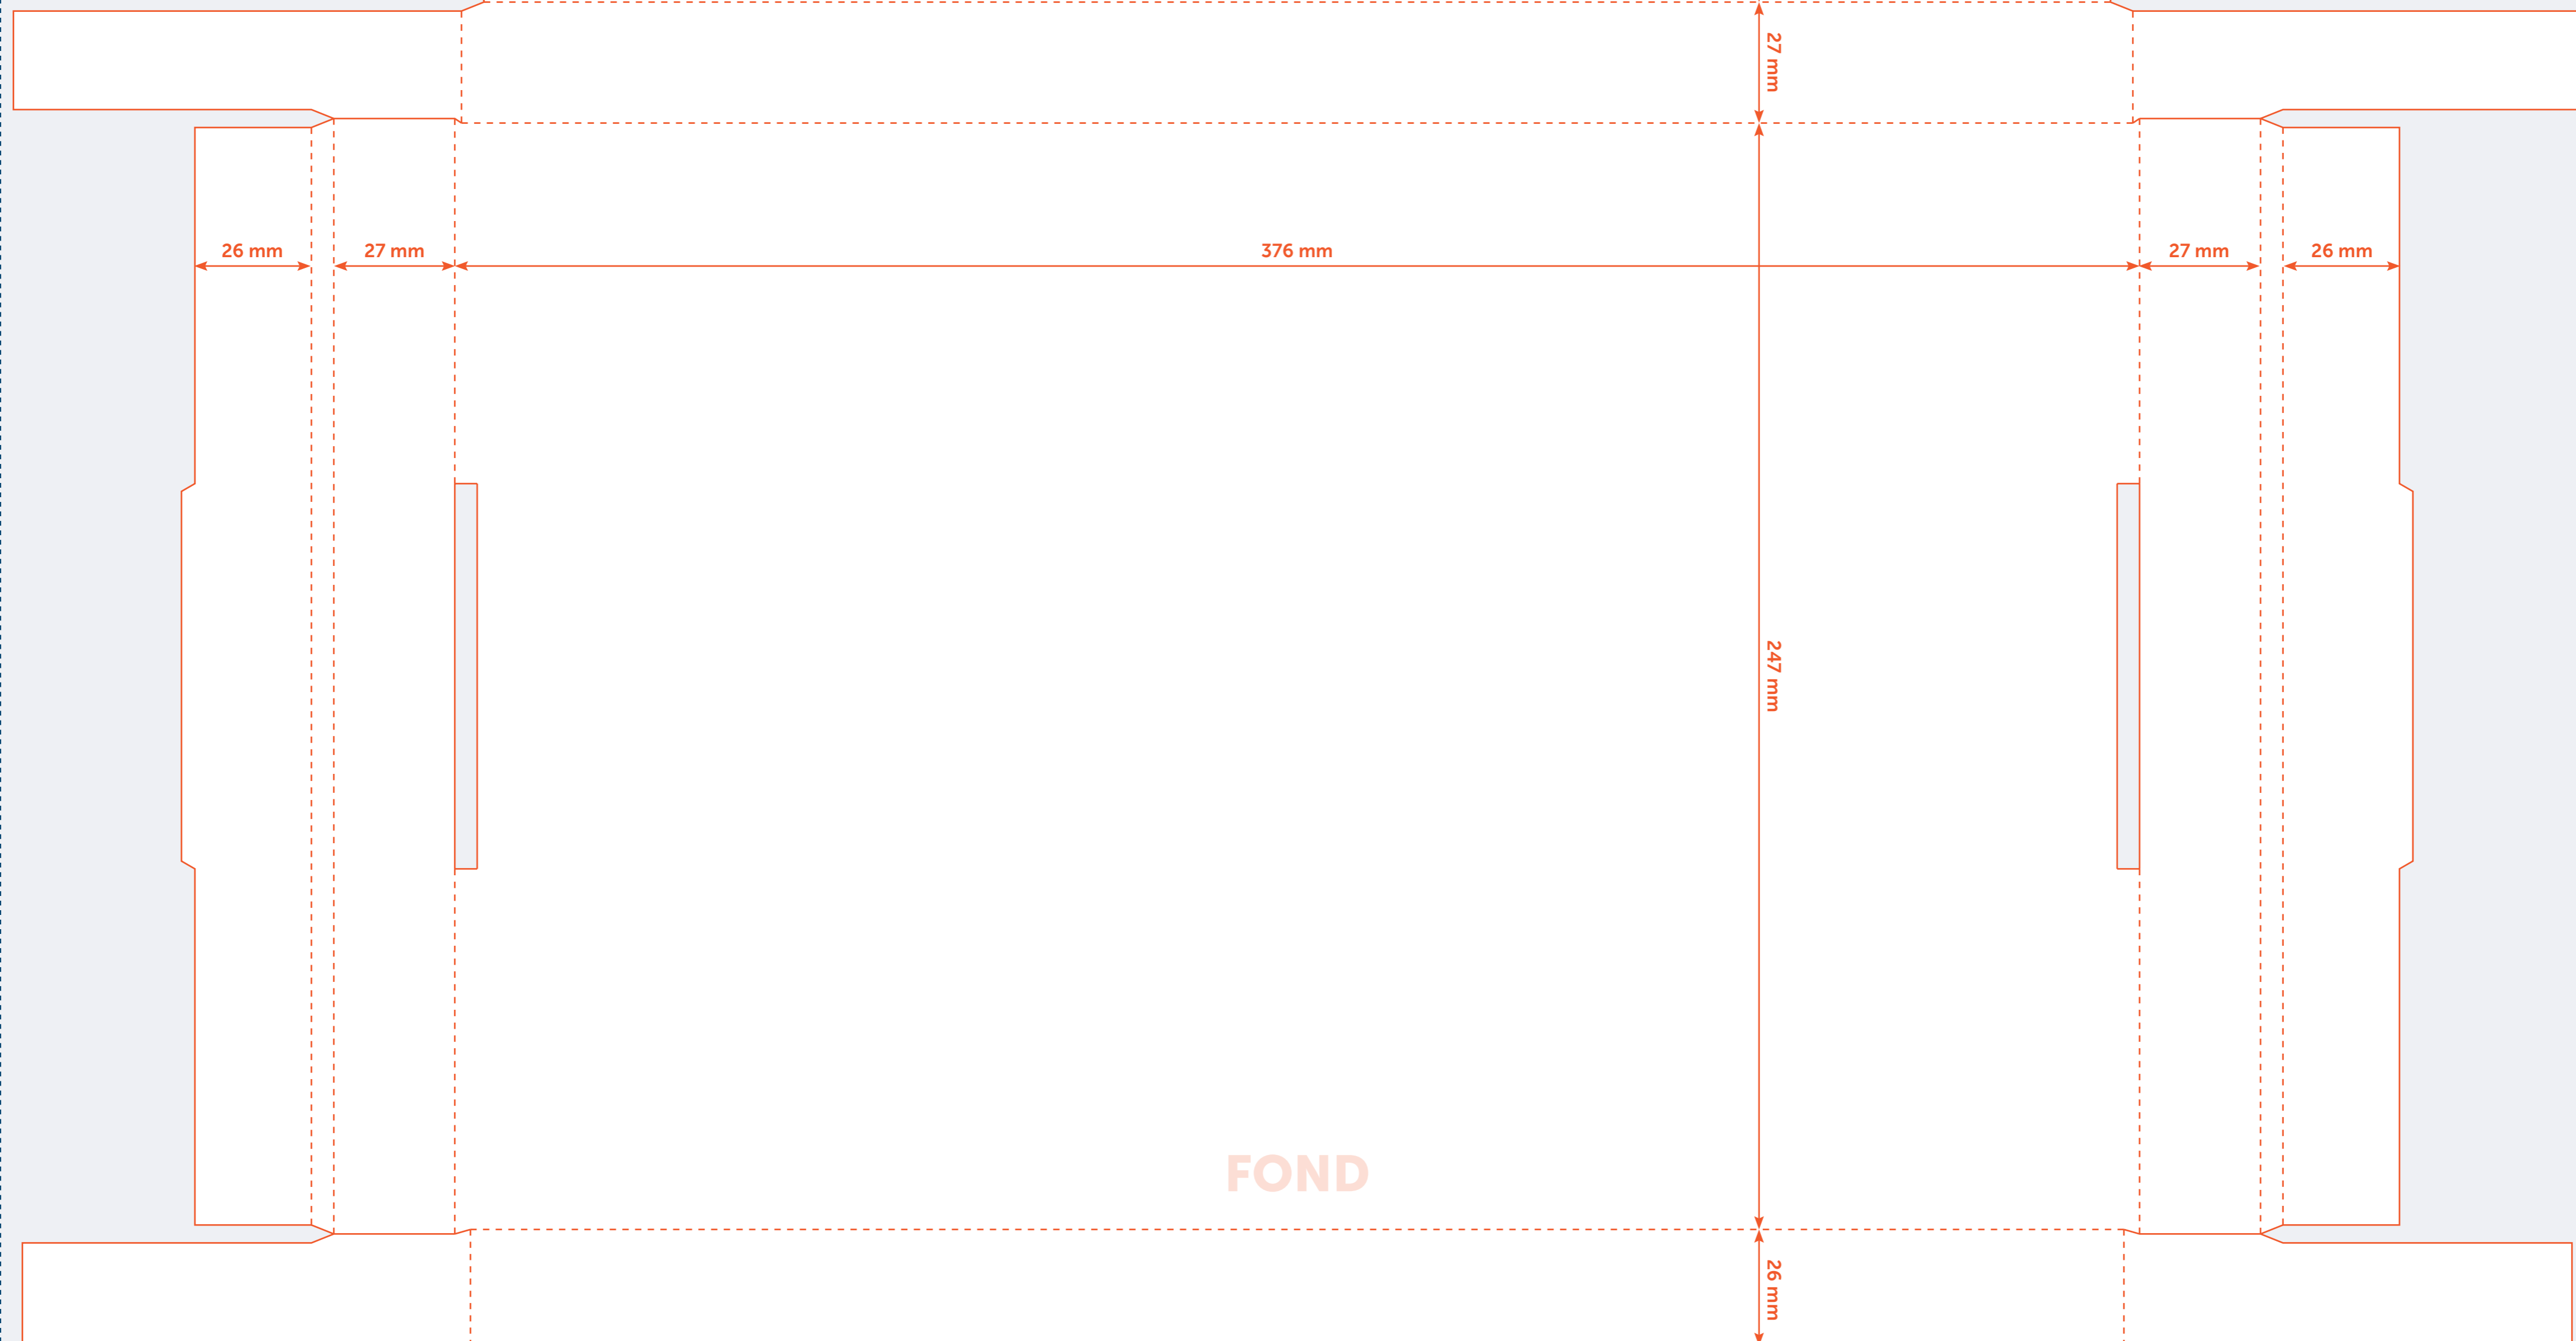

Gabarit Boîte

Format: 363 x 245 x 25 mm

Vous pouvez utiliser ce fichier comme base de votre mise en page.
N'oubliez pas de masquer ou supprimer ce gabarit avant d'enregistrer votre fichier final en PDF ou JPEG en haute résolution.

Format à envoyer (579 x 581 mm)

Pour éviter les bordures blanches, laissez l'arrière-plan de votre visuel chevaucher la zone de fond perdu.

Format final

Pli

Gabarit Boîte

Format: 363 x 245 x 25 mm

Vous pouvez utiliser ce fichier comme base de votre mise en page.
N'oubliez pas de masquer ou supprimer ce gabarit avant d'enregistrer votre fichier final en PDF ou JPEG en haute résolution.

Format à envoyer (579 x 581 mm)

Pour éviter les bordures blanches, laissez l'arrière-plan de votre visuel chevaucher la zone de fond perdu.

Format final

Pli