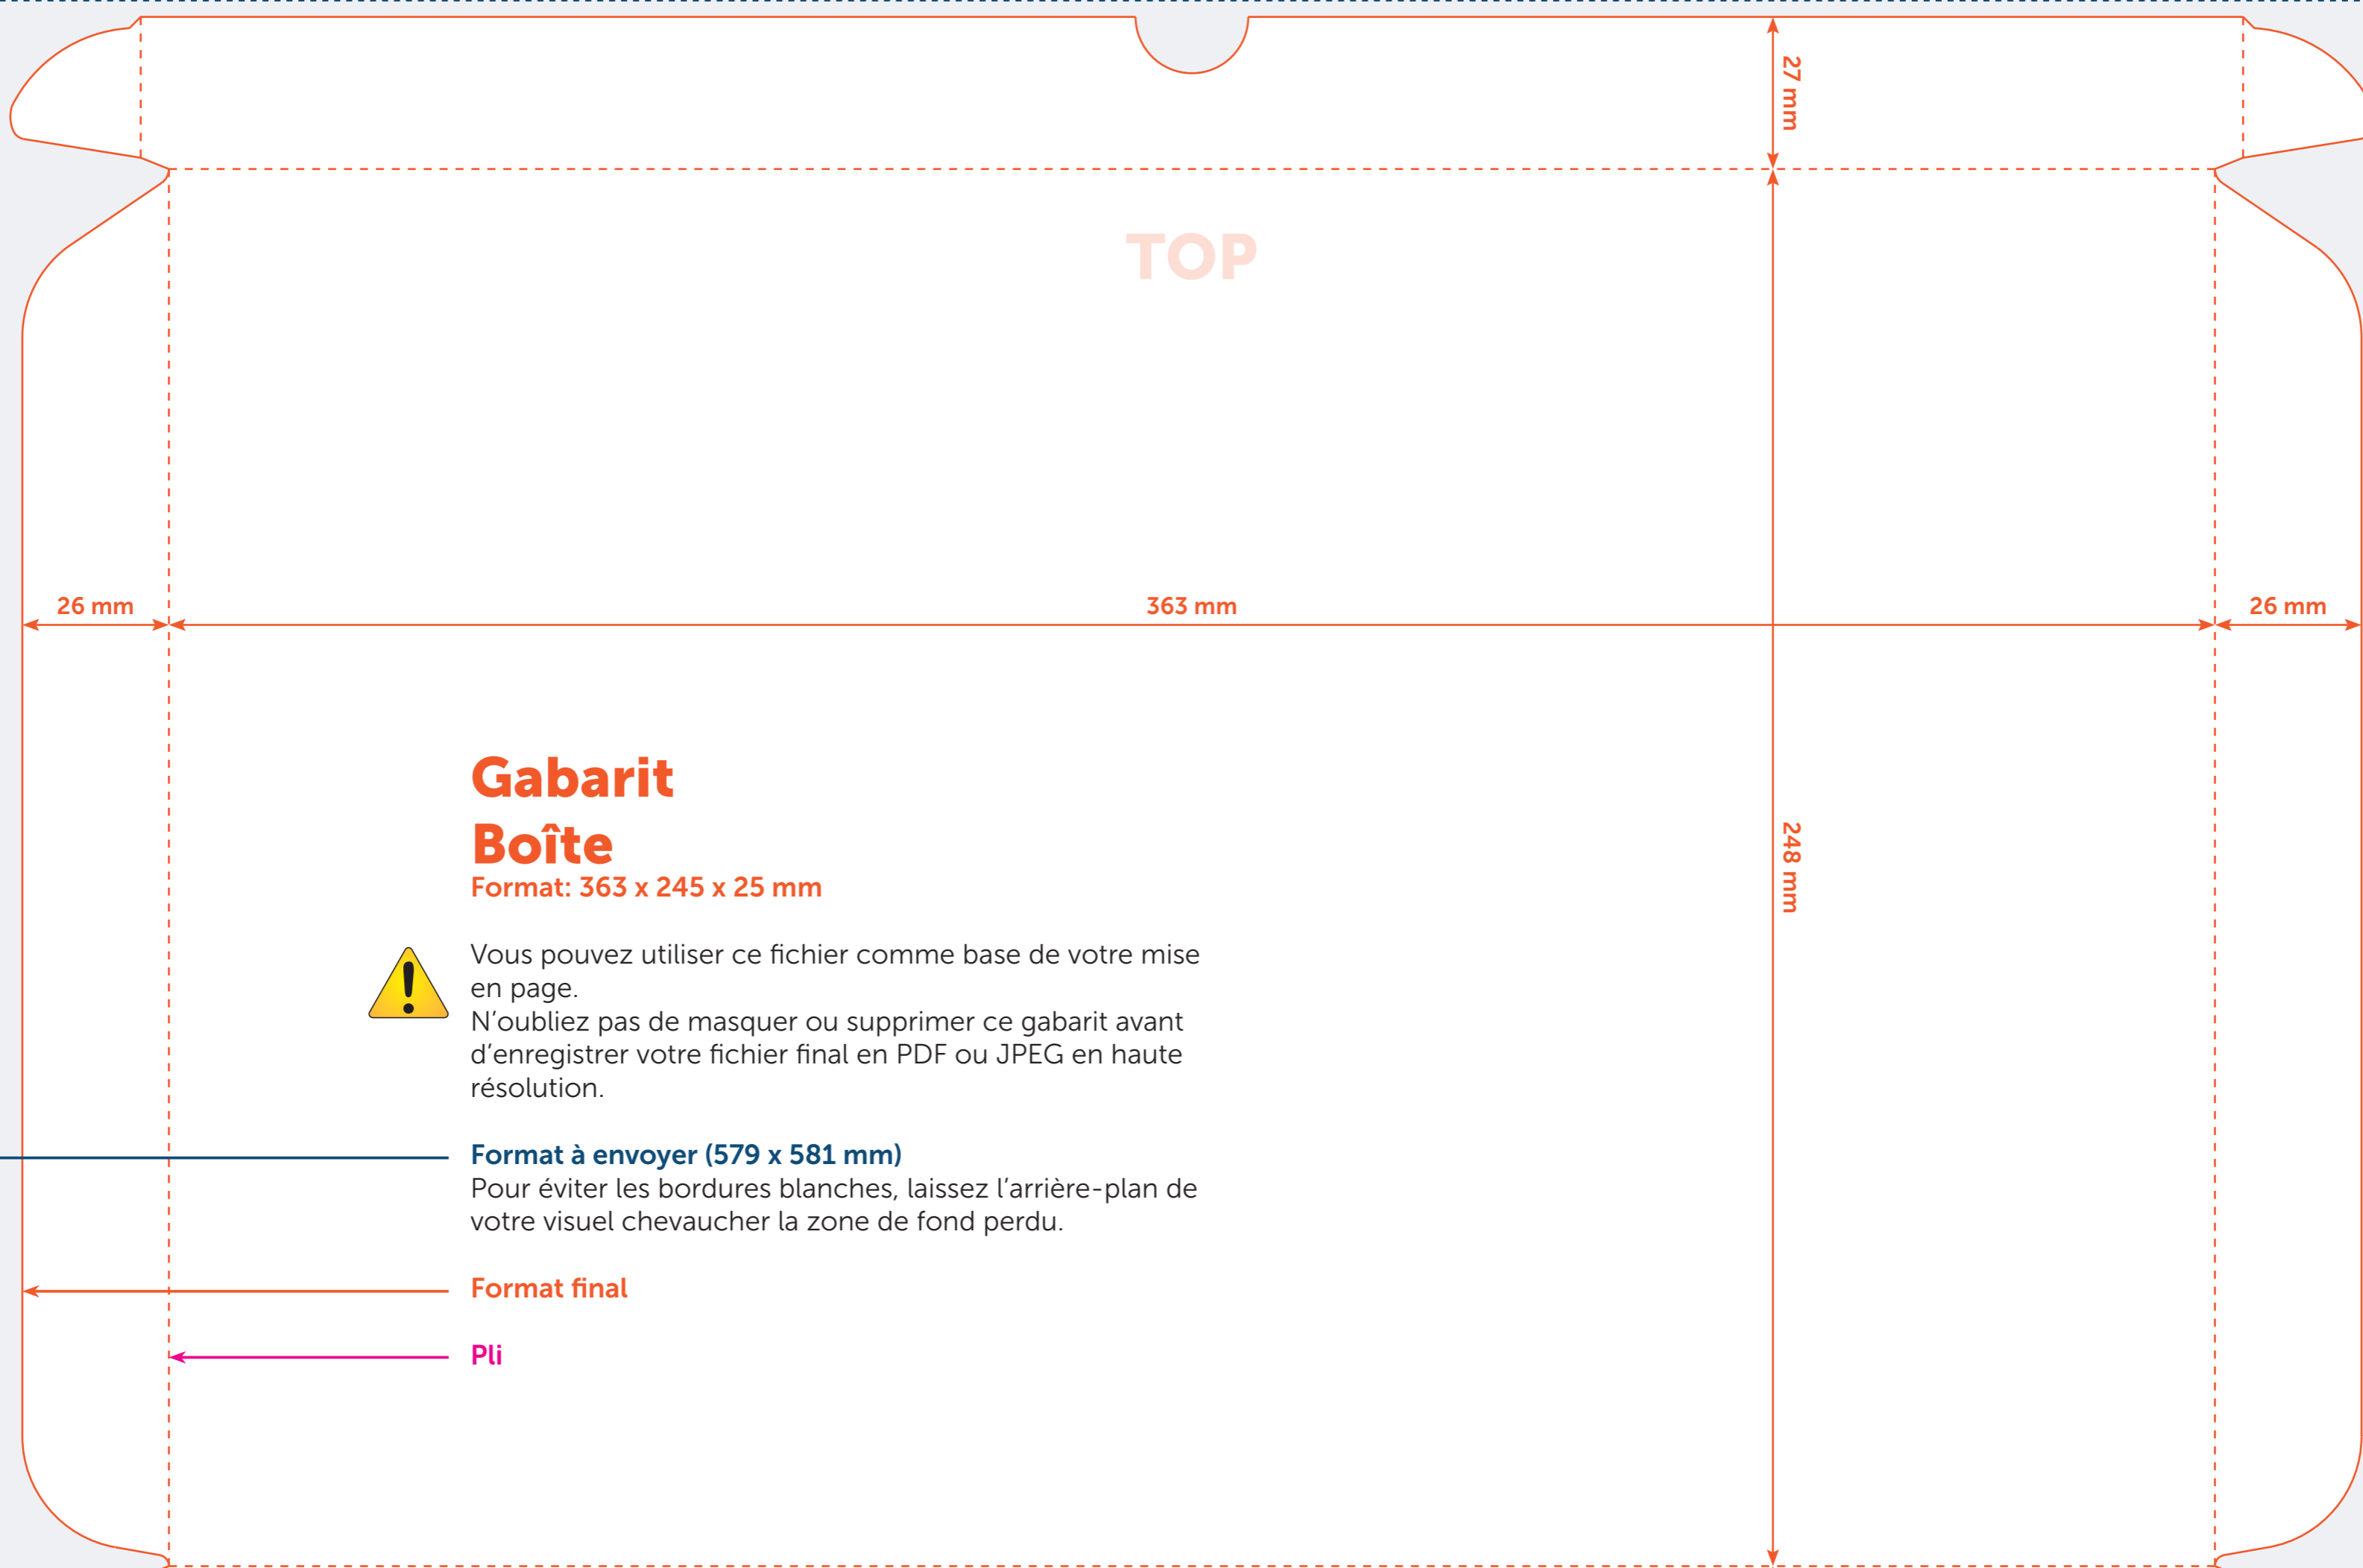

Gabarit Boîte

Format: 363 x 245 x 25 mm

Vous pouvez utiliser ce fichier comme base de votre mise en page.
N'oubliez pas de masquer ou supprimer ce gabarit avant d'enregistrer votre fichier final en PDF ou JPEG en haute résolution.

Format à envoyer (579 x 581 mm)

Pour éviter les bordures blanches, laissez l'arrière-plan de votre visuel chevaucher la zone de fond perdu.

Format final

Pli

Gabarit Boîte

Format: 363 x 245 x 25 mm

Vous pouvez utiliser ce fichier comme base de votre mise en page.
N'oubliez pas de masquer ou supprimer ce gabarit avant d'enregistrer votre fichier final en PDF ou JPEG en haute résolution.

Format à envoyer (579 x 581 mm)

Pour éviter les bordures blanches, laissez l'arrière-plan de votre visuel chevaucher la zone de fond perdu.

Format final

Pli