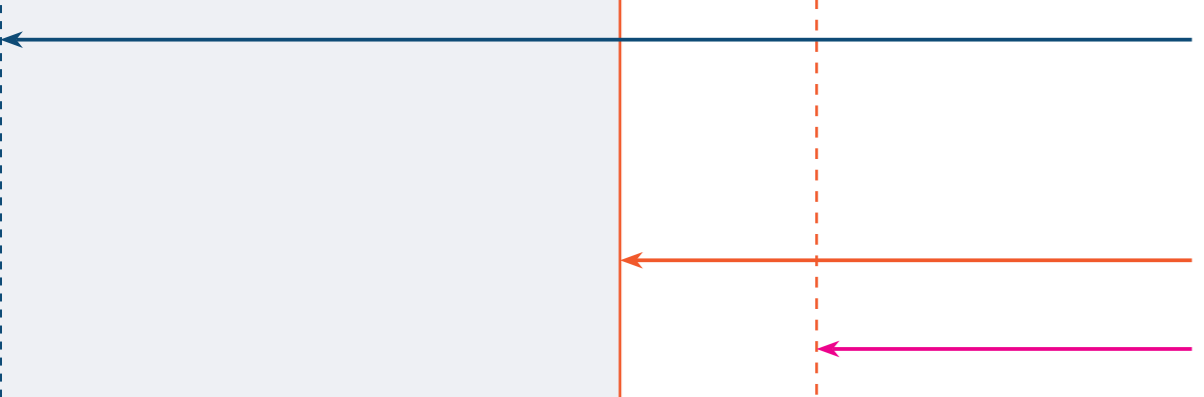

Medidas a introducir (579 x 581 mm)

Para evitar que haya áreas blancas, recomendamos que el diseño de fondo y las imágenes vayan hasta los bordes de tu impresión.

Tamaño definitivo

Plegado

ARRIBA

26 mm 363 mm 26 mm

Medidas a introducir (579 x 581 mm)

Para evitar que haya áreas blancas, recomendamos que el diseño de fondo y las imágenes vayan hasta los bordes de tu impresión.

Tamaño definitivo

Plegado

27 mm

248 mm

27 mm