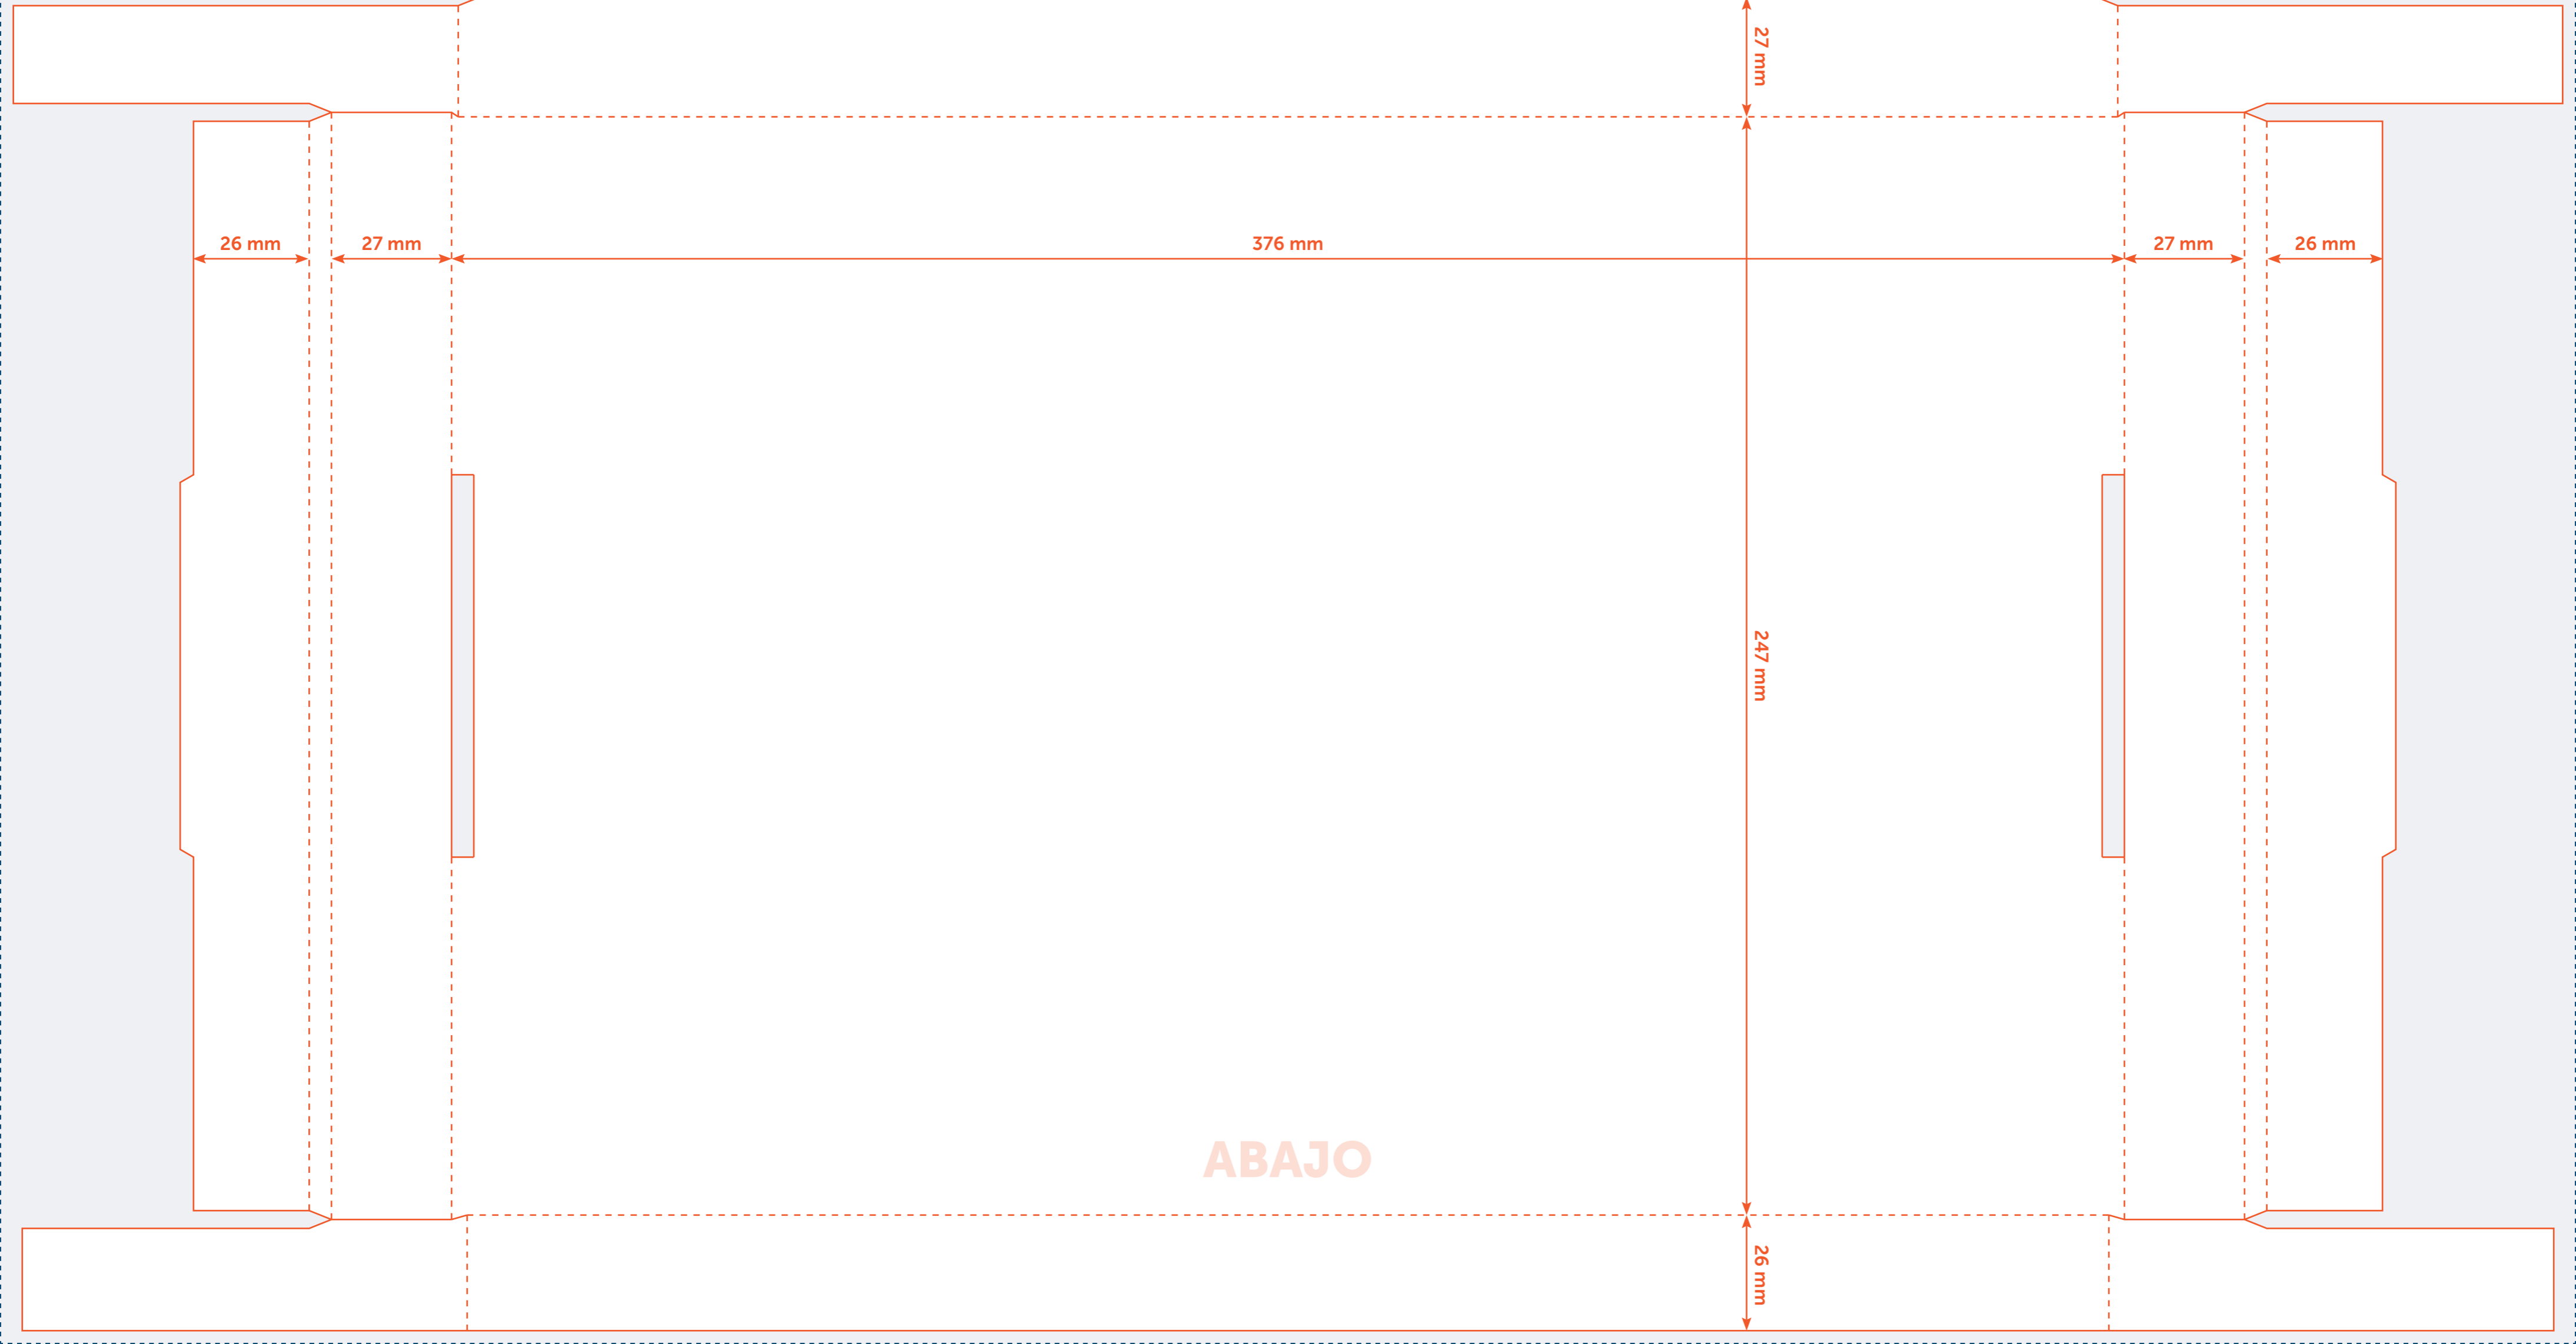

Plantilla Caja

Tamaño: 363 x 245 x 25 mm

Puedes utilizar este archivo como una capa adicional en tu programa de diseño. No olvides hacer esta plantilla 'invisible' antes de guardar tu diseño como PDF o JPG en alta resolución. Puedes simplemente eliminar la plantilla una vez hayas finalizado tu diseño.

Medidas a introducir (579 x 581 mm)

Para evitar que haya áreas blancas, recomendamos que el diseño de fondo y las imágenes vayan hasta los bordes de tu impresión.

Tamaño definitivo

Plegado

ARRIBA

26 mm 363 mm 26 mm

Medidas a introducir (579 x 581 mm)

Para evitar que haya áreas blancas, recomendamos que el diseño de fondo y las imágenes vayan hasta los bordes de tu impresión.

Tamaño definitivo

Plegado

27 mm

248 mm

27 mm

247 mm

26 mm

ABAJO

26 mm 27 mm 376 mm 27 mm 26 mm