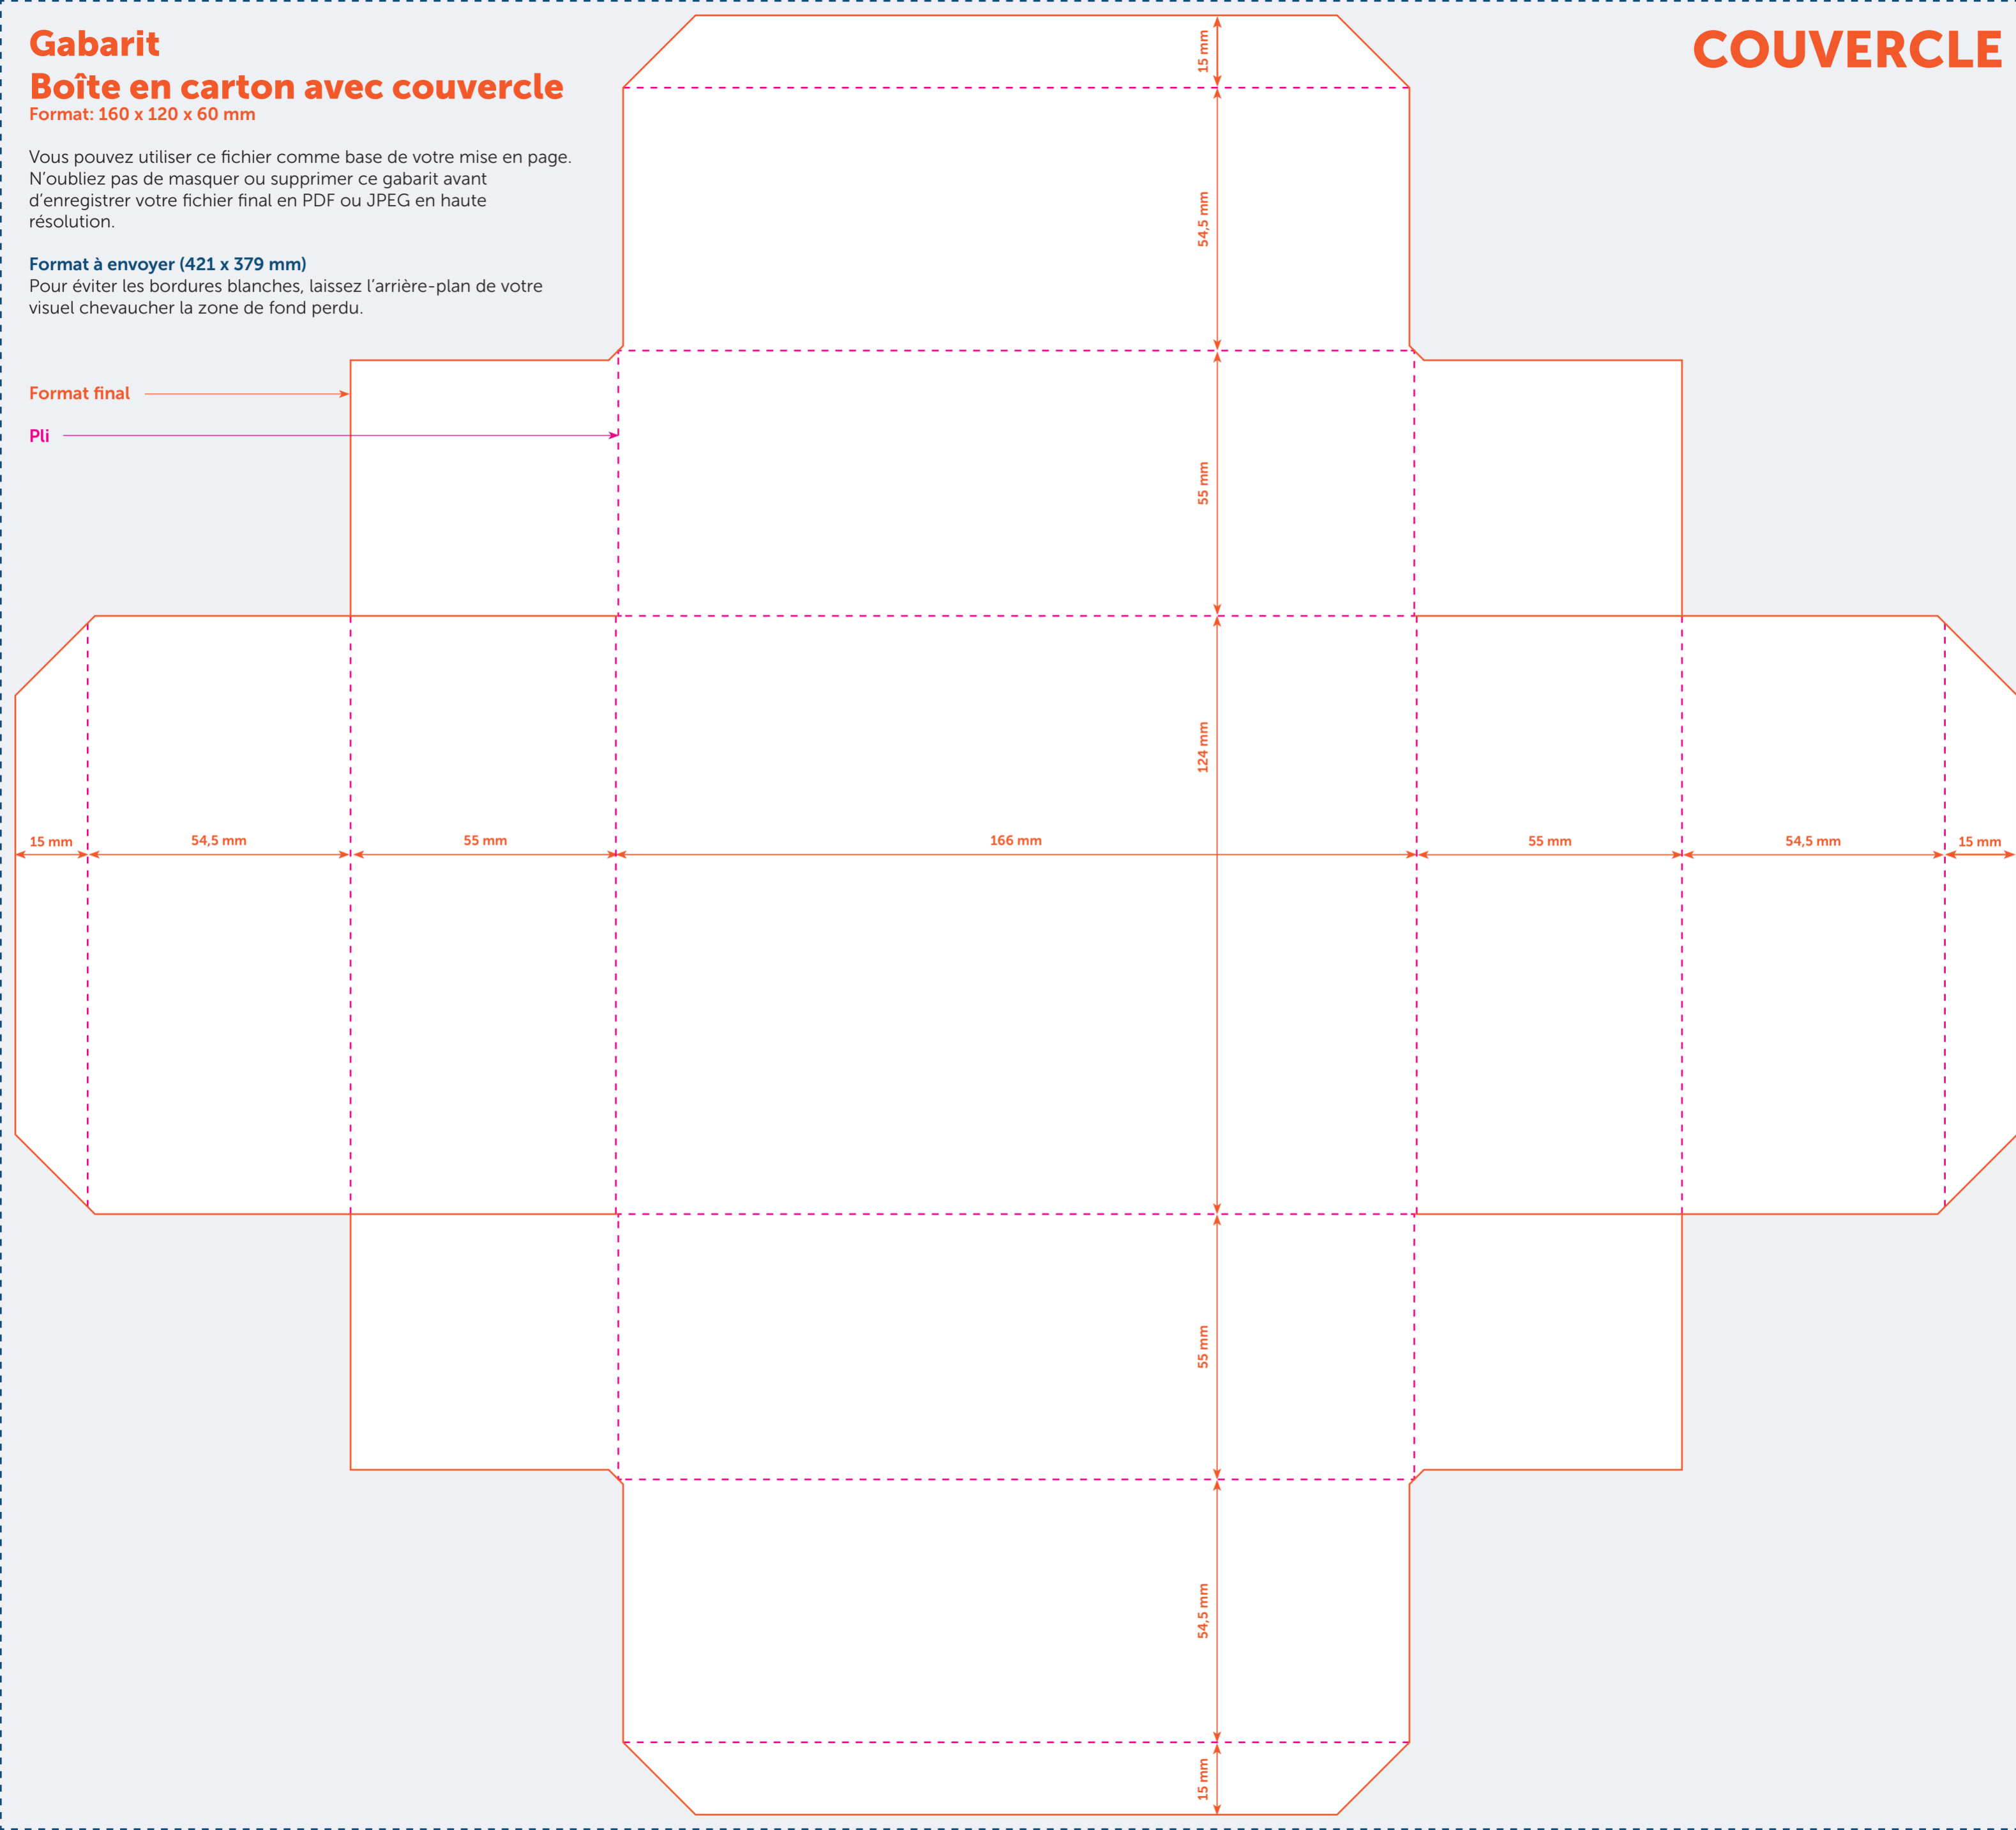

Gabarit

Boîte en carton avec couvercle

Format: 160 x 120 x 60 mm

Vous pouvez utiliser ce fichier comme base de votre mise en page. N'oubliez pas de masquer ou supprimer ce gabarit avant d'enregistrer votre fichier final en PDF ou JPEG en haute résolution.

Format à envoyer (421 x 379 mm)

Pour éviter les bordures blanches, laissez l'arrière-plan de votre visuel chevaucher la zone de fond perdu.

Format final

Pli

Gabarit

Boîte en carton avec couvercle

Format: 160 x 120 x 60 mm

Vous pouvez utiliser ce fichier comme base de votre mise en page. N'oubliez pas de masquer ou supprimer ce gabarit avant d'enregistrer votre fichier final en PDF ou JPEG en haute résolution.

Format à envoyer (432 x 391 mm)

Pour éviter les bordures blanches, laissez l'arrière-plan de votre visuel chevaucher la zone de fond perdu.

FOND

Format final

Pli