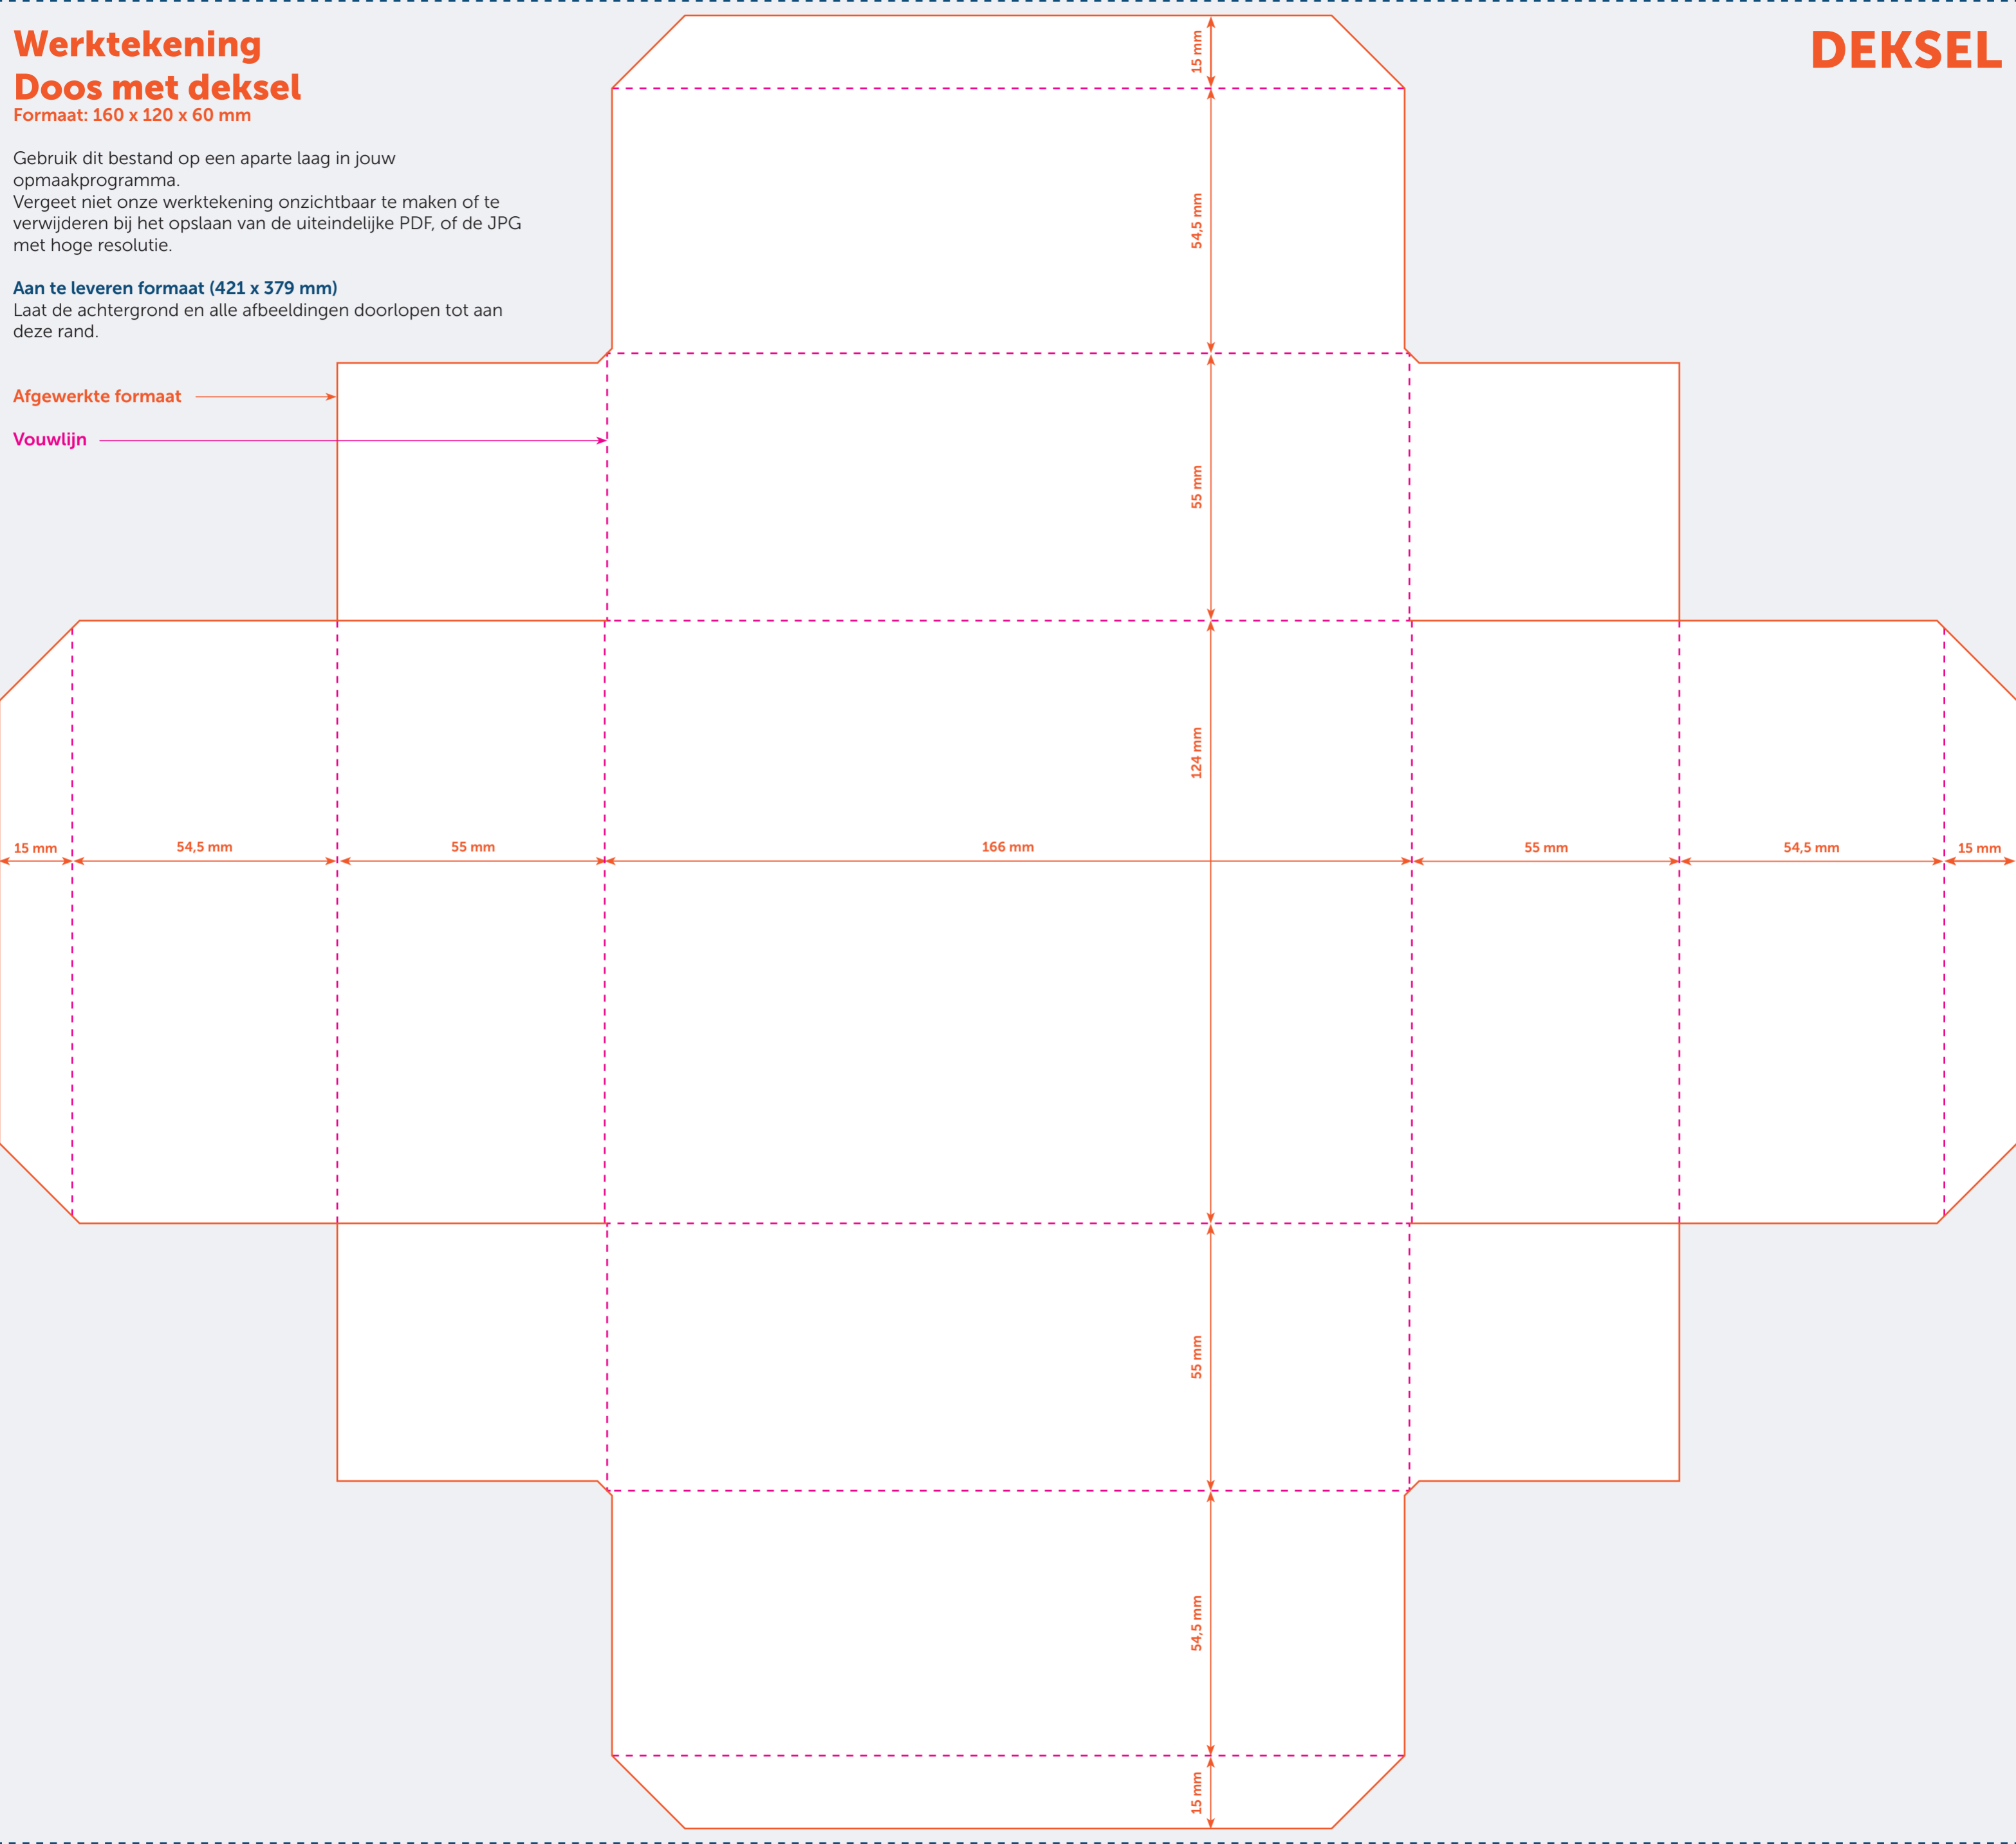

Werktekening Doos met deksel

Formaat: 160 x 120 x 60 mm

Gebruik dit bestand op een aparte laag in jouw opmaakprogramma.
Vergeet niet onze werktekening onzichtbaar te maken of te verwijderen bij het opslaan van de uiteindelijke PDF, of de JPG met hoge resolutie.

Aan te leveren formaat (421 x 379 mm)

Laat de achtergrond en alle afbeeldingen doorlopen tot aan deze rand.

Afgewerkte formaat

Vouwlijn

Werktekening Doos met deksel

Formaat: 160 x 120 x 60 mm

Gebruik dit bestand op een aparte laag in jouw opmaakprogramma.
Vergeet niet onze werktekening onzichtbaar te maken of te verwijderen bij het opslaan van de uiteindelijke PDF, of de JPG met hoge resolutie.

Aan te leveren formaat (432 x 391 mm)

Laat de achtergrond en alle afbeeldingen doorlopen tot aan deze rand.

Afgewerkte formaat

Vouwlijn