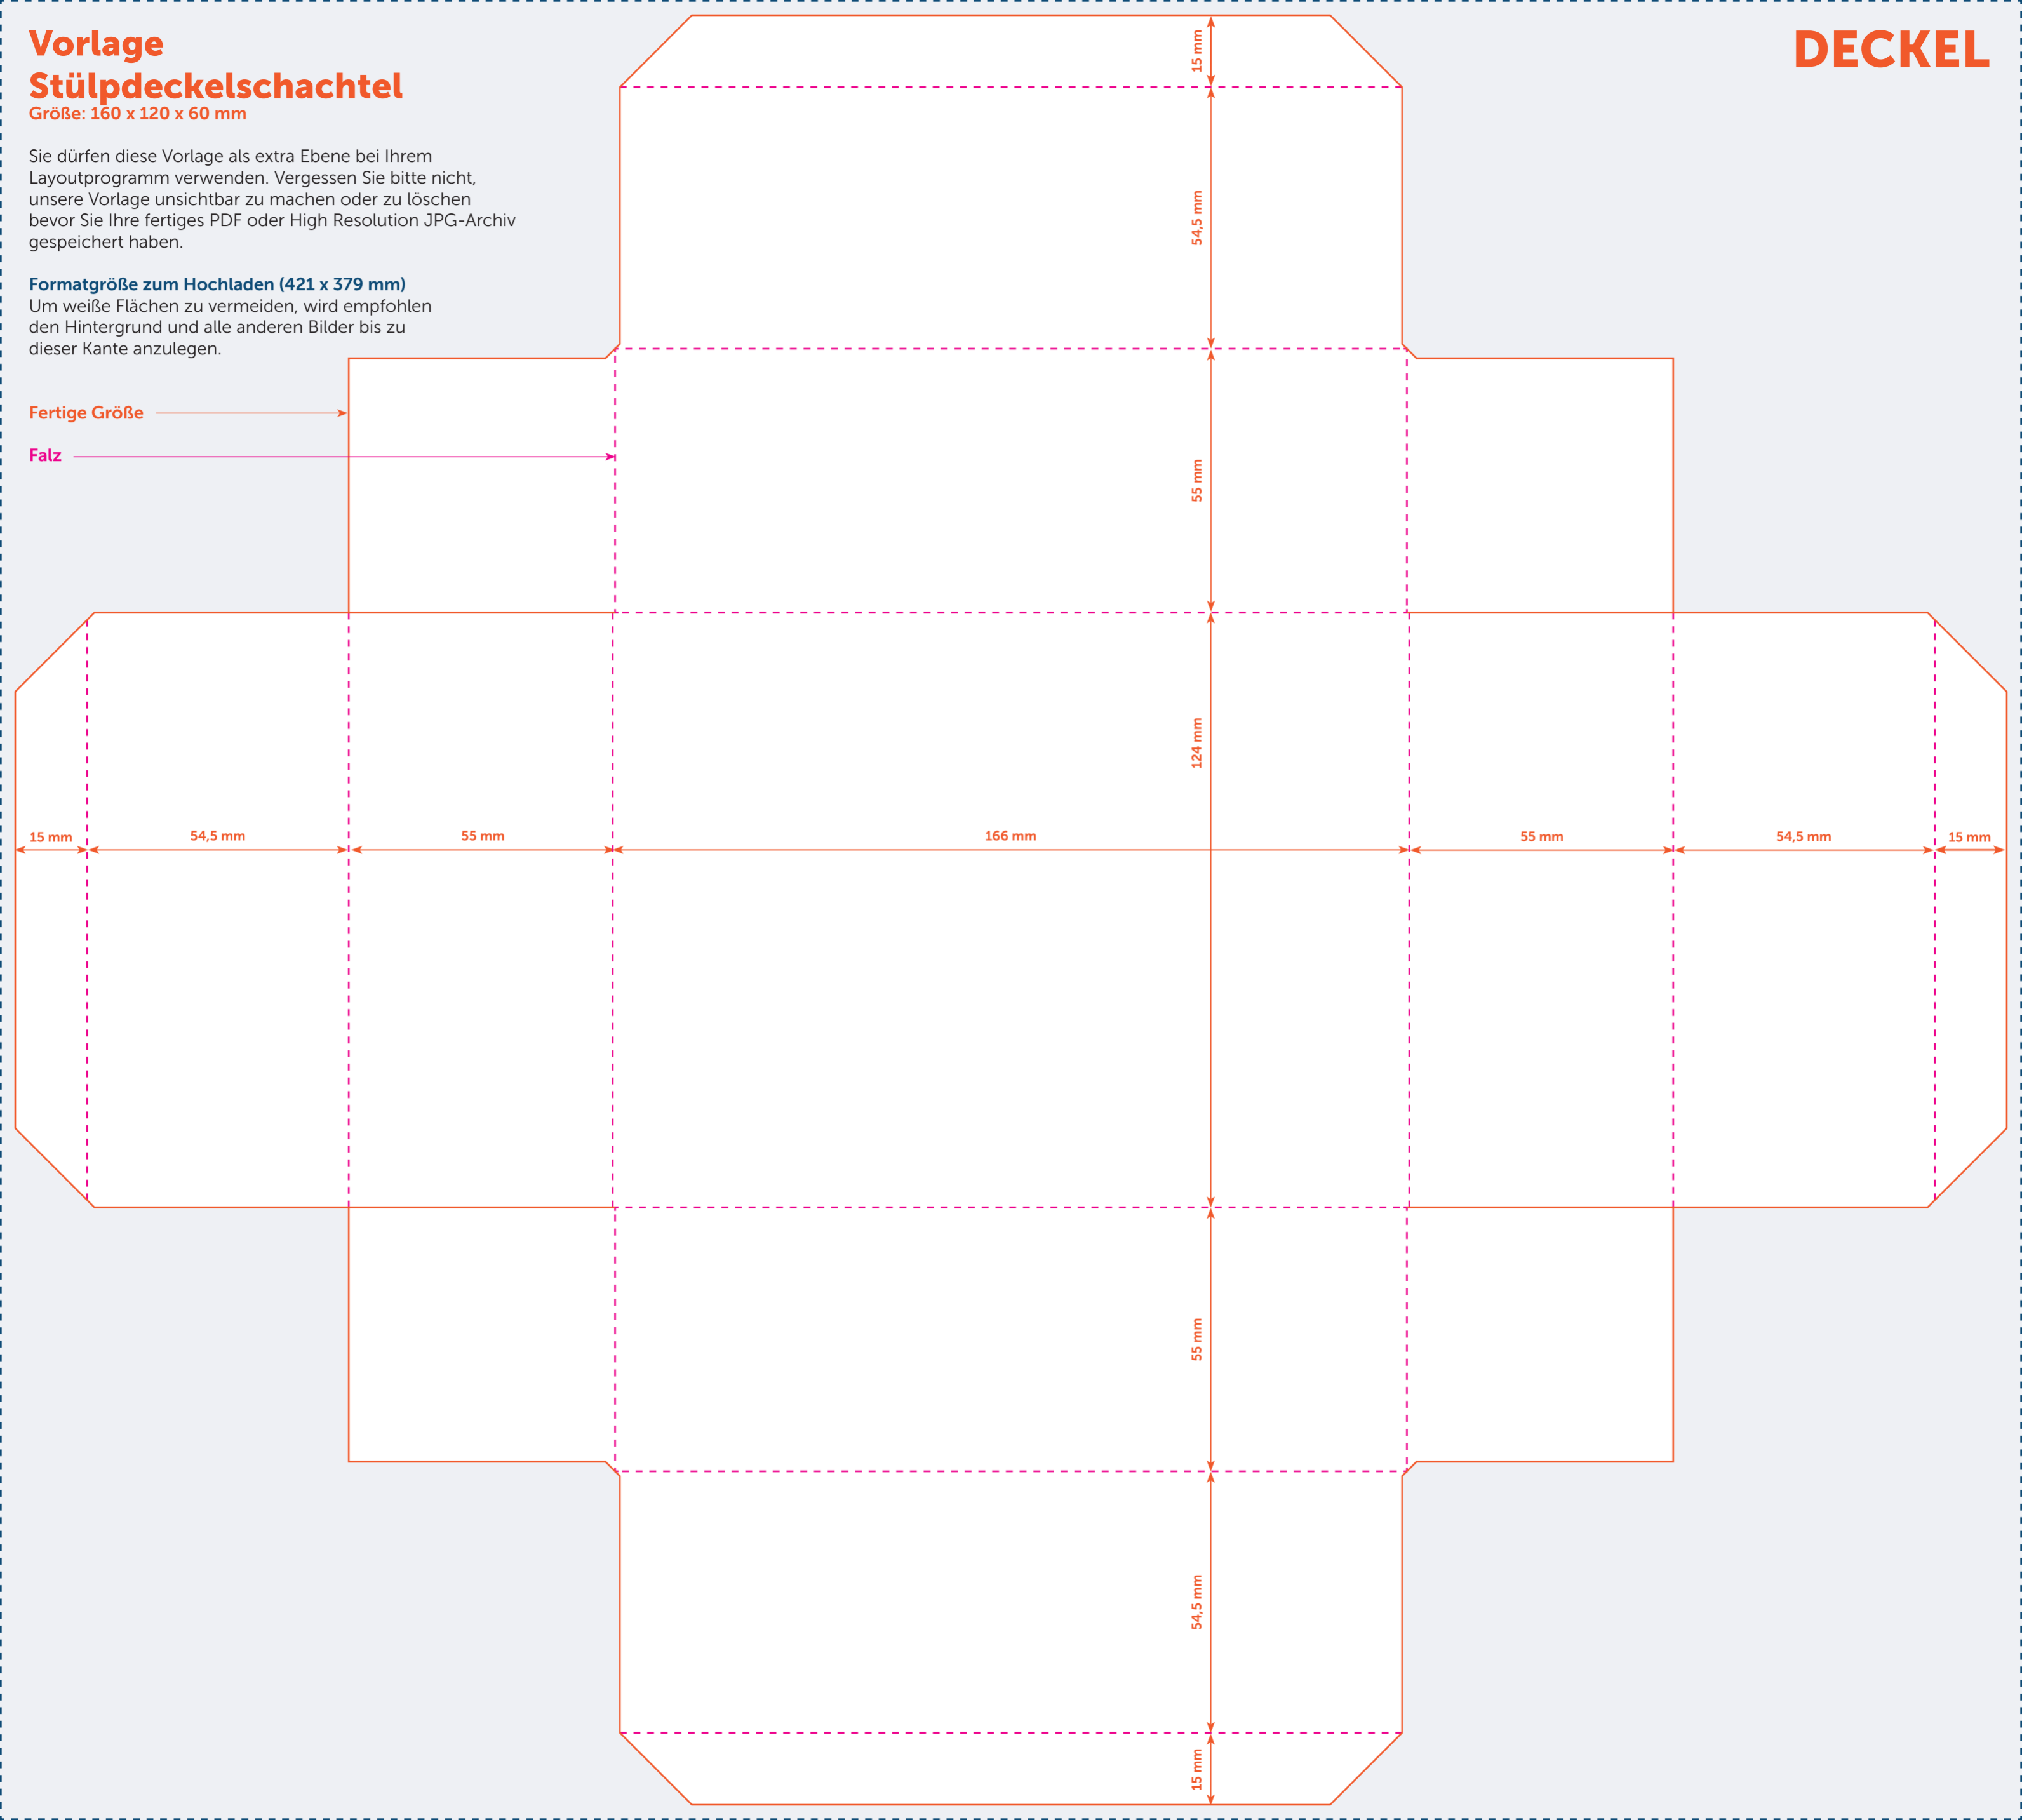

Vorlage Stülpdeckelschachtel

Größe: 160 x 120 x 60 mm

Sie dürfen diese Vorlage als extra Ebene bei Ihrem Layoutprogramm verwenden. Vergessen Sie bitte nicht, unsere Vorlage unsichtbar zu machen oder zu löschen bevor Sie Ihre fertiges PDF oder High Resolution JPG-Archiv gespeichert haben.

Formatgröße zum Hochladen (421 x 379 mm)

Um weiße Flächen zu vermeiden, wird empfohlen den Hintergrund und alle anderen Bilder bis zu dieser Kante anzulegen.

Fertige Größe →

Falz →

DECKEL

Vorlage Stülpdeckelschachtel

Größe: 160 x 120 x 60 mm

Sie dürfen diese Vorlage als extra Ebene bei Ihrem Layoutprogramm verwenden. Vergessen Sie bitte nicht, unsere Vorlage unsichtbar zu machen oder zu löschen bevor Sie Ihre fertiges PDF oder High Resolution JPG-Archiv gespeichert haben.

Formatgröße zum Hochladen (432 x 391 mm)
Um weiße Flächen zu vermeiden, wird empfohlen den Hintergründen zu vermeiden, wird empfohlen den Hintergründen und alle anderen Bilder bis zu dieser Kante anzulegen.