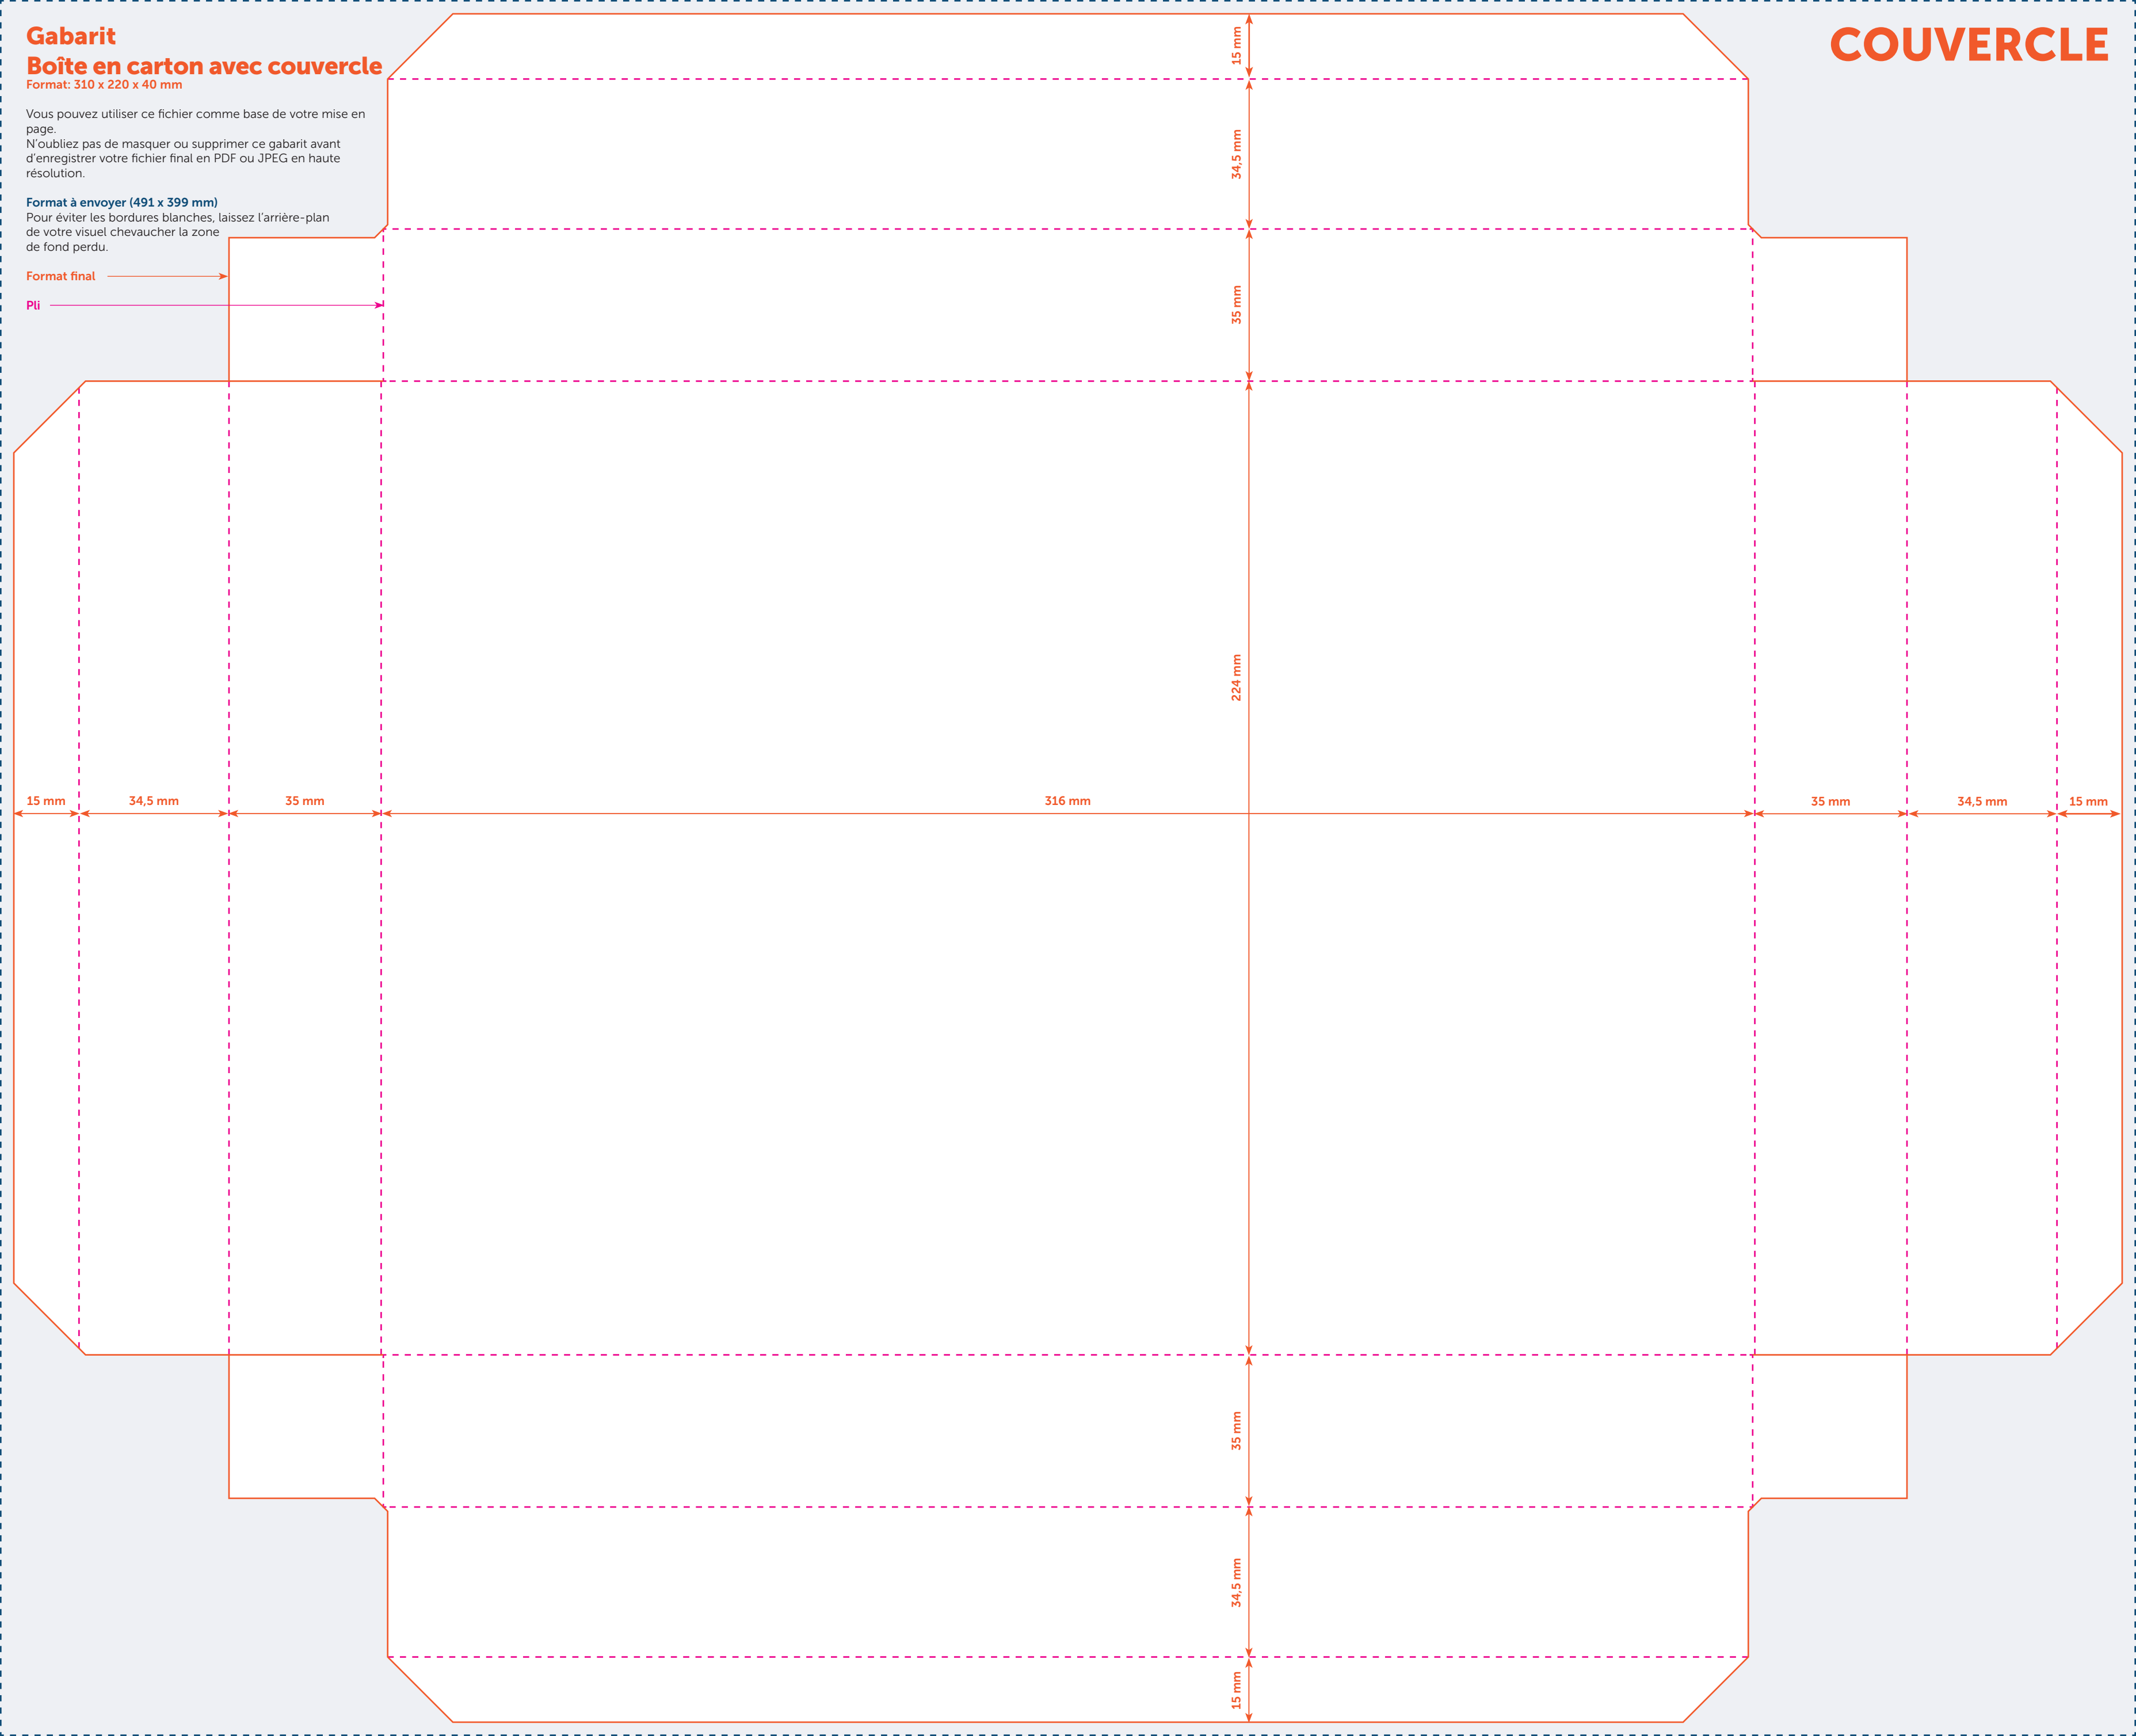

COUVERCLE

Gabarit Boîte en carton avec couvercle

Format: 310 x 220 x 40 mm

Vous pouvez utiliser ce fichier comme base de votre mise en page.
N'oubliez pas de masquer ou supprimer ce gabarit avant d'enregistrer votre fichier final en PDF ou JPEG en haute résolution.

Format à envoyer (491 x 399 mm)
Pour éviter les bordures blanches, laissez l'arrière-plan de votre visuel chevaucher la zone de fond perdu.

Format final →

Pli →

Gabarit

Boîte en carton avec couvercle

Format: 310 x 220 x 40 mm

Vous pouvez utiliser ce fichier comme base de votre mise en page.
N'oubliez pas de masquer ou supprimer ce gabarit avant d'enregistrer votre fichier final en PDF ou JPEG en haute résolution.

Format à envoyer (506 x 415 mm)
Pour éviter les bordures blanches, laissez l'arrière-plan de votre visuel chevaucher la zone de fond perdu.