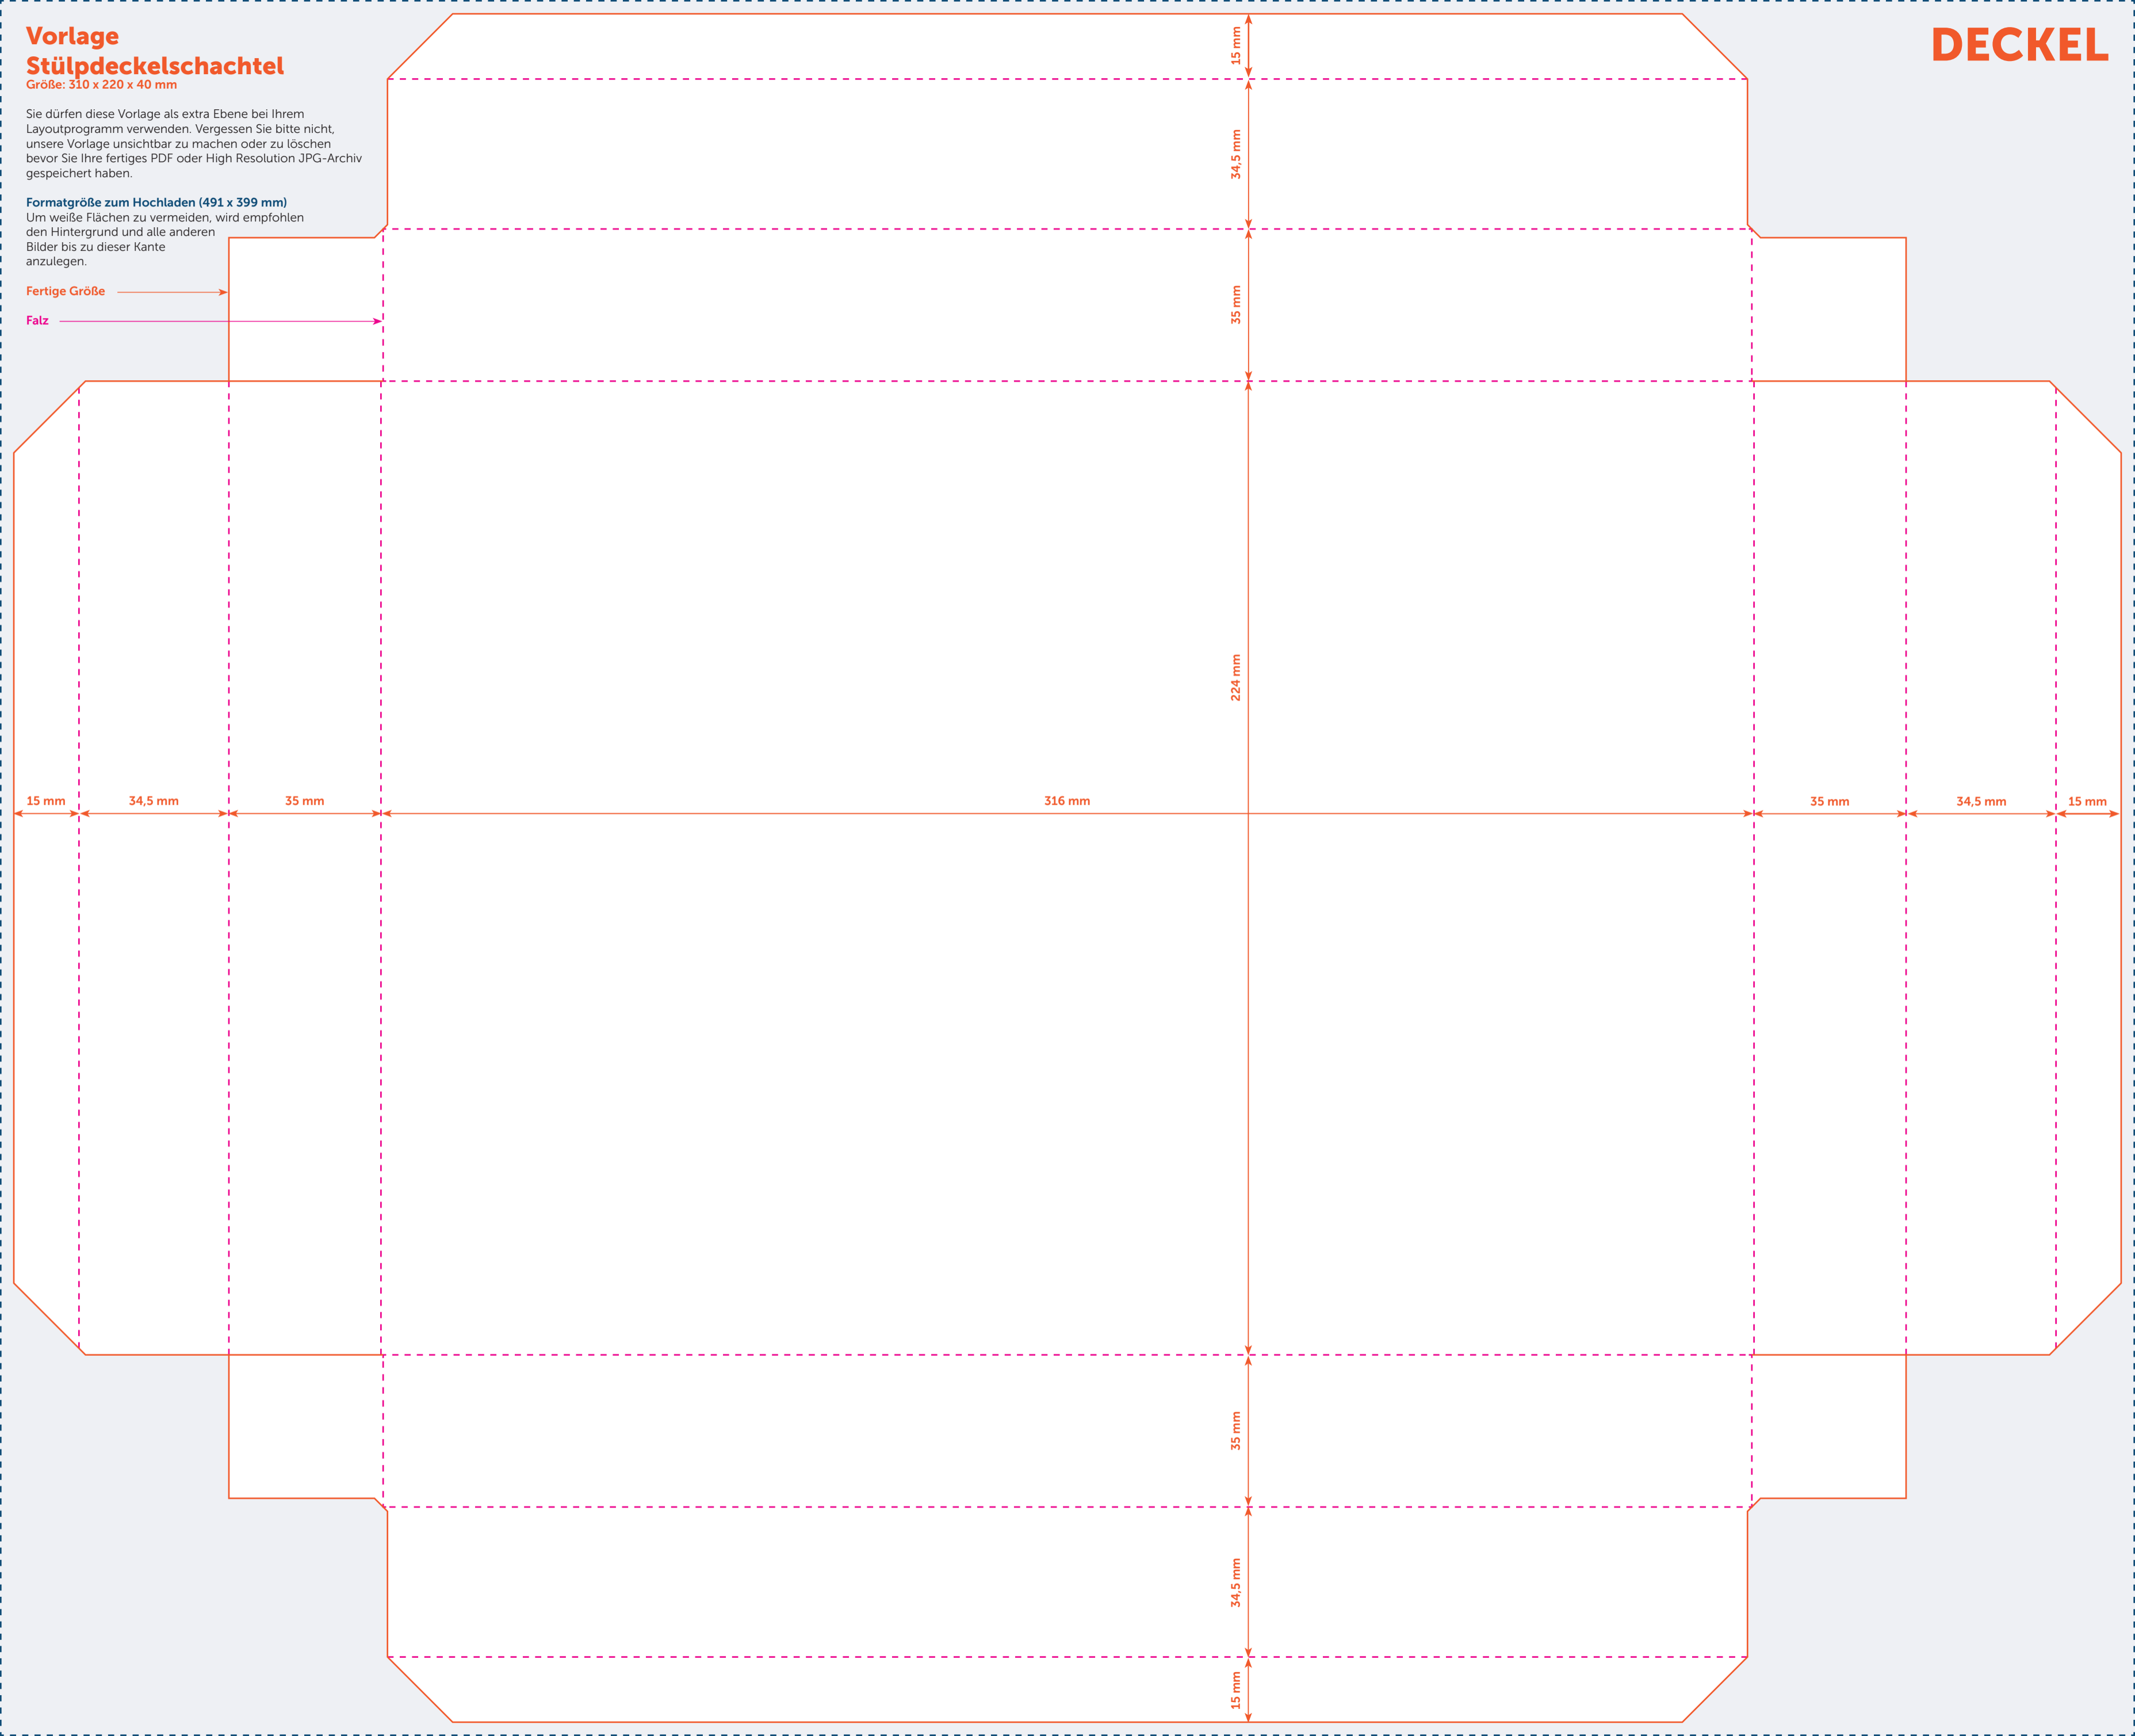

Vorlage Stülpedeckelschachtel

Größe: 310 x 220 x 40 mm

Sie dürfen diese Vorlage als extra Ebene bei Ihrem Layoutprogramm verwenden. Vergessen Sie bitte nicht, unsere Vorlage unsichtbar zu machen oder zu löschen bevor Sie Ihre fertiges PDF oder High Resolution JPG-Archiv gespeichert haben.

Formatgröße zum Hochladen (491 x 399 mm)

Um weiße Flächen zu vermeiden, wird empfohlen den Hintergrund und alle anderen Bilder bis zu dieser Kante anzulegen.

Fertige Größe →

Falz →

DECKEL

Vorlage
Stülpdeckelschachtel

Größe: 310 x 220 x 40 mm

Sie dürfen diese Vorlage als extra Ebene bei Ihrem Layoutprogramm verwenden. Vergessen Sie bitte nicht, unsere Vorlage unsichtbar zu machen oder zu löschen bevor Sie Ihre fertiges PDF oder High Resolution JPG-Archiv gespeichert haben.

Formatgröße zum Hochladen (506 x 415 mm)
Um weiße Flächen zu vermeiden, wird empfohlen den Hintergrund und alle anderen Bilder bis zu dieser Kante anzulegen.

Fertige Größe

Falz