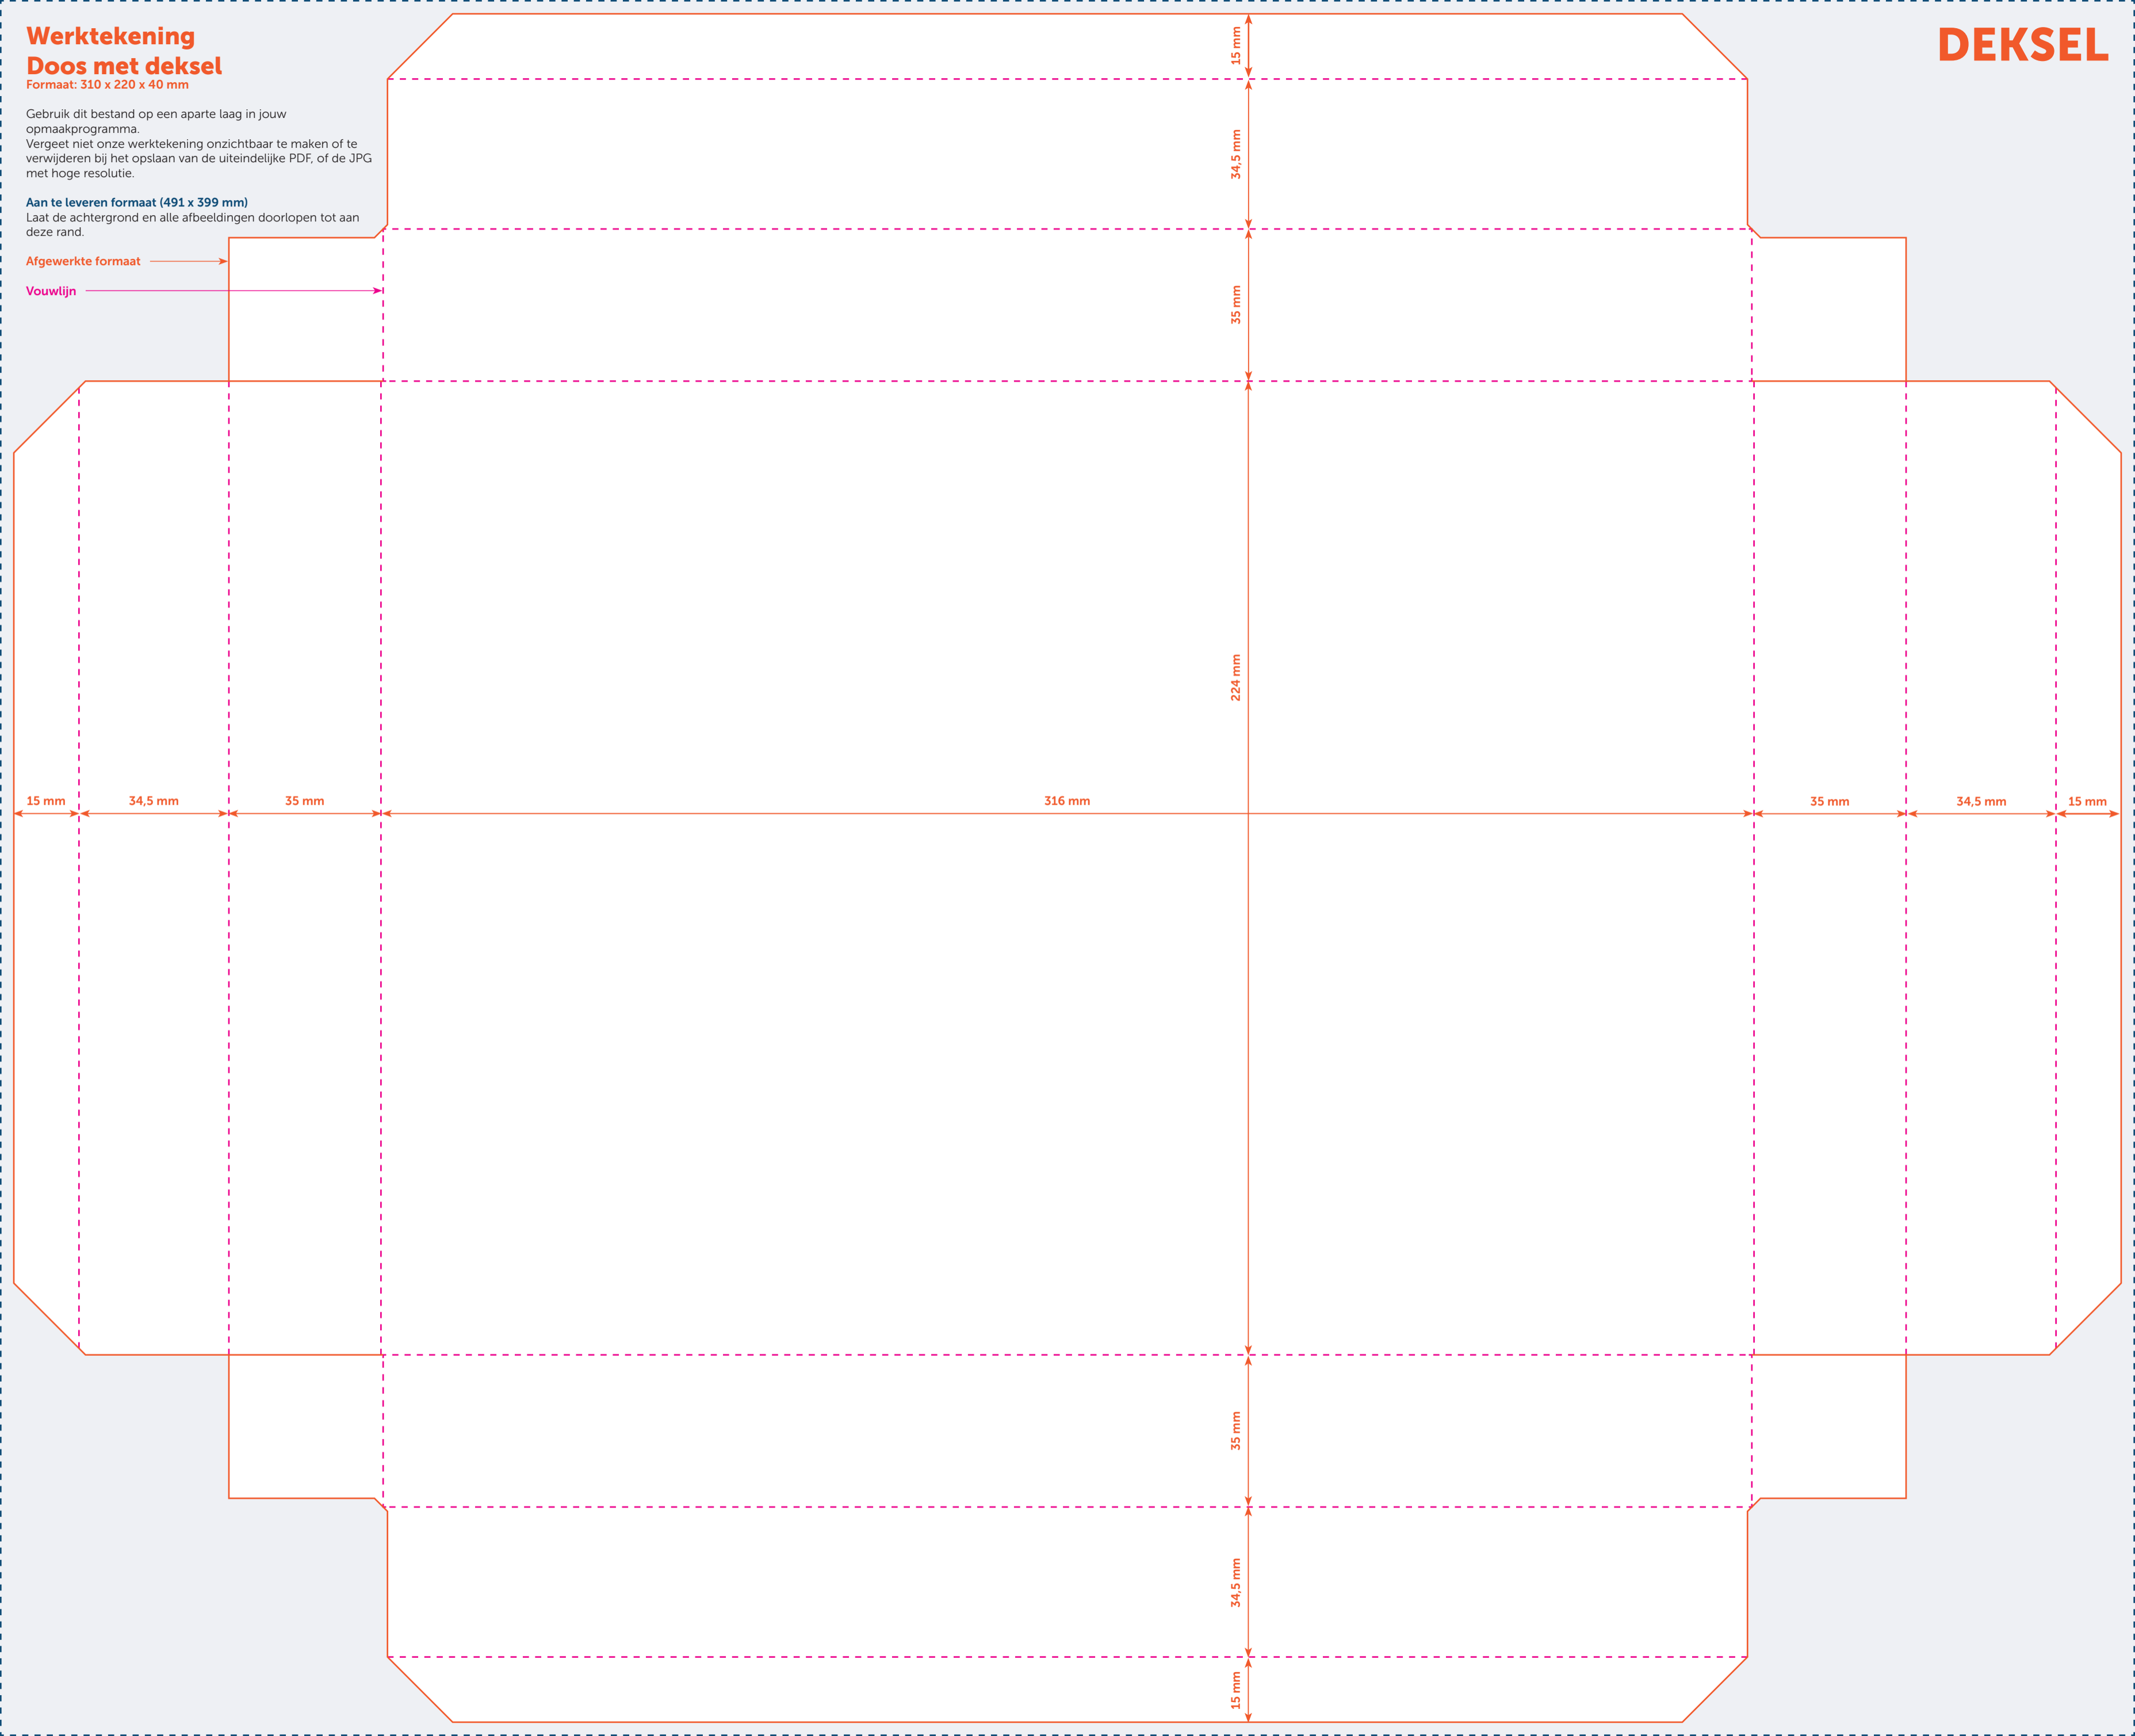

Werktekening Doos met deksel

Formaat: 310 x 220 x 40 mm

Gebruik dit bestand op een aparte laag in jouw opmaakprogramma.
Vergeet niet onze werktekening onzichtbaar te maken of te verwijderen bij het opslaan van de uiteindelijke PDF, of de JPG met hoge resolutie.

Aan te leveren formaat (491 x 399 mm)

Laat de achtergrond en alle afbeeldingen doorlopen tot aan deze rand.

Afgewerkte formaat

Vouwlijn

DEKSEL

**Werktekening
Doos met deksel**

Formaat: 310 x 220 x 40 mm

Gebruik dit bestand op een aparte laag in jouw opmaakprogramma.
Vergeet niet onze werktekening onzichtbaar te maken of te verwijderen bij het opslaan van de uiteindelijke PDF, of de JPG met hoge resolutie.

Aan te leveren formaat (506 x 415 mm)

Laat de achtergrond en alle afbeeldingen doorlopen tot aan deze rand.

Afgewerkte formaat

Vouwlijn