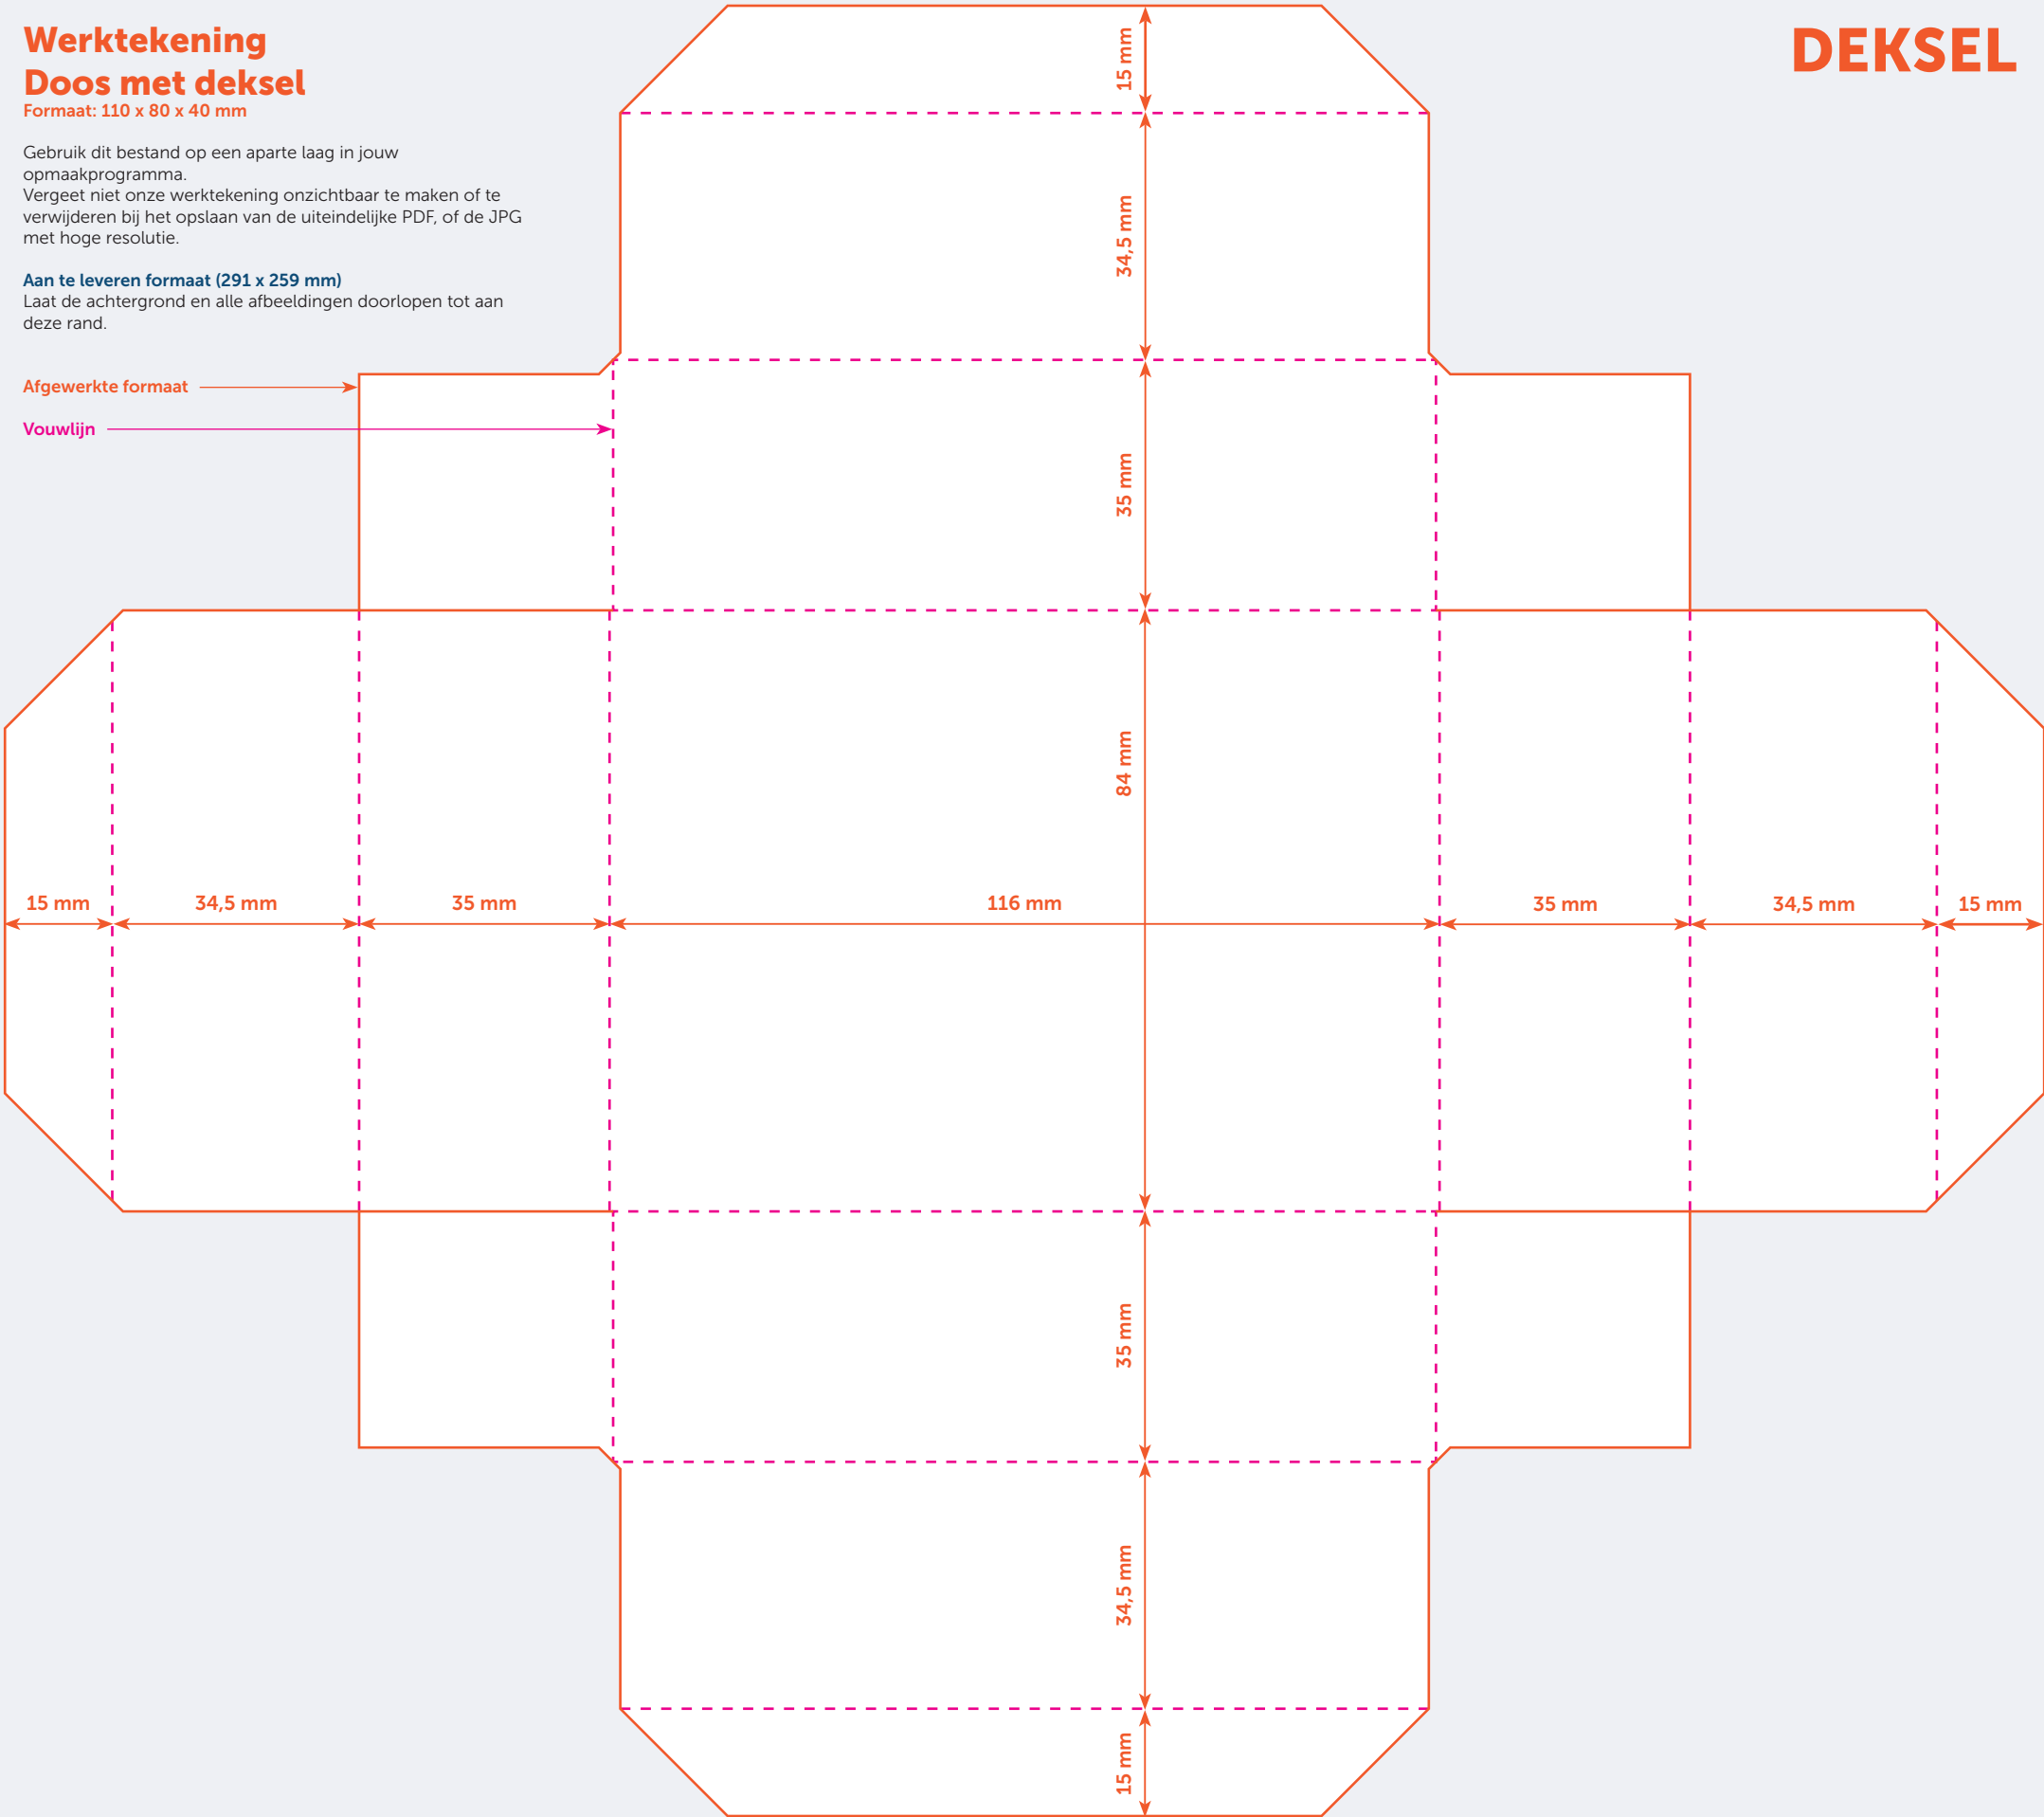

# Werktekening Doos met deksel

Formaat: 110 x 80 x 40 mm

Gebruik dit bestand op een aparte laag in jouw opmaakprogramma.  
Vergeet niet onze werktekening onzichtbaar te maken of te verwijderen bij het opslaan van de uiteindelijke PDF, of de JPG met hoge resolutie.

## Aan te leveren formaat (291 x 259 mm)

Laat de achtergrond en alle afbeeldingen doorlopen tot aan deze rand.

Afgewerkte formaat

Vouwlijn

## Aan te leveren formaat (302 x 271 mm)

Laat de achtergrond en alle afbeeldingen doorlopen tot aan deze rand.