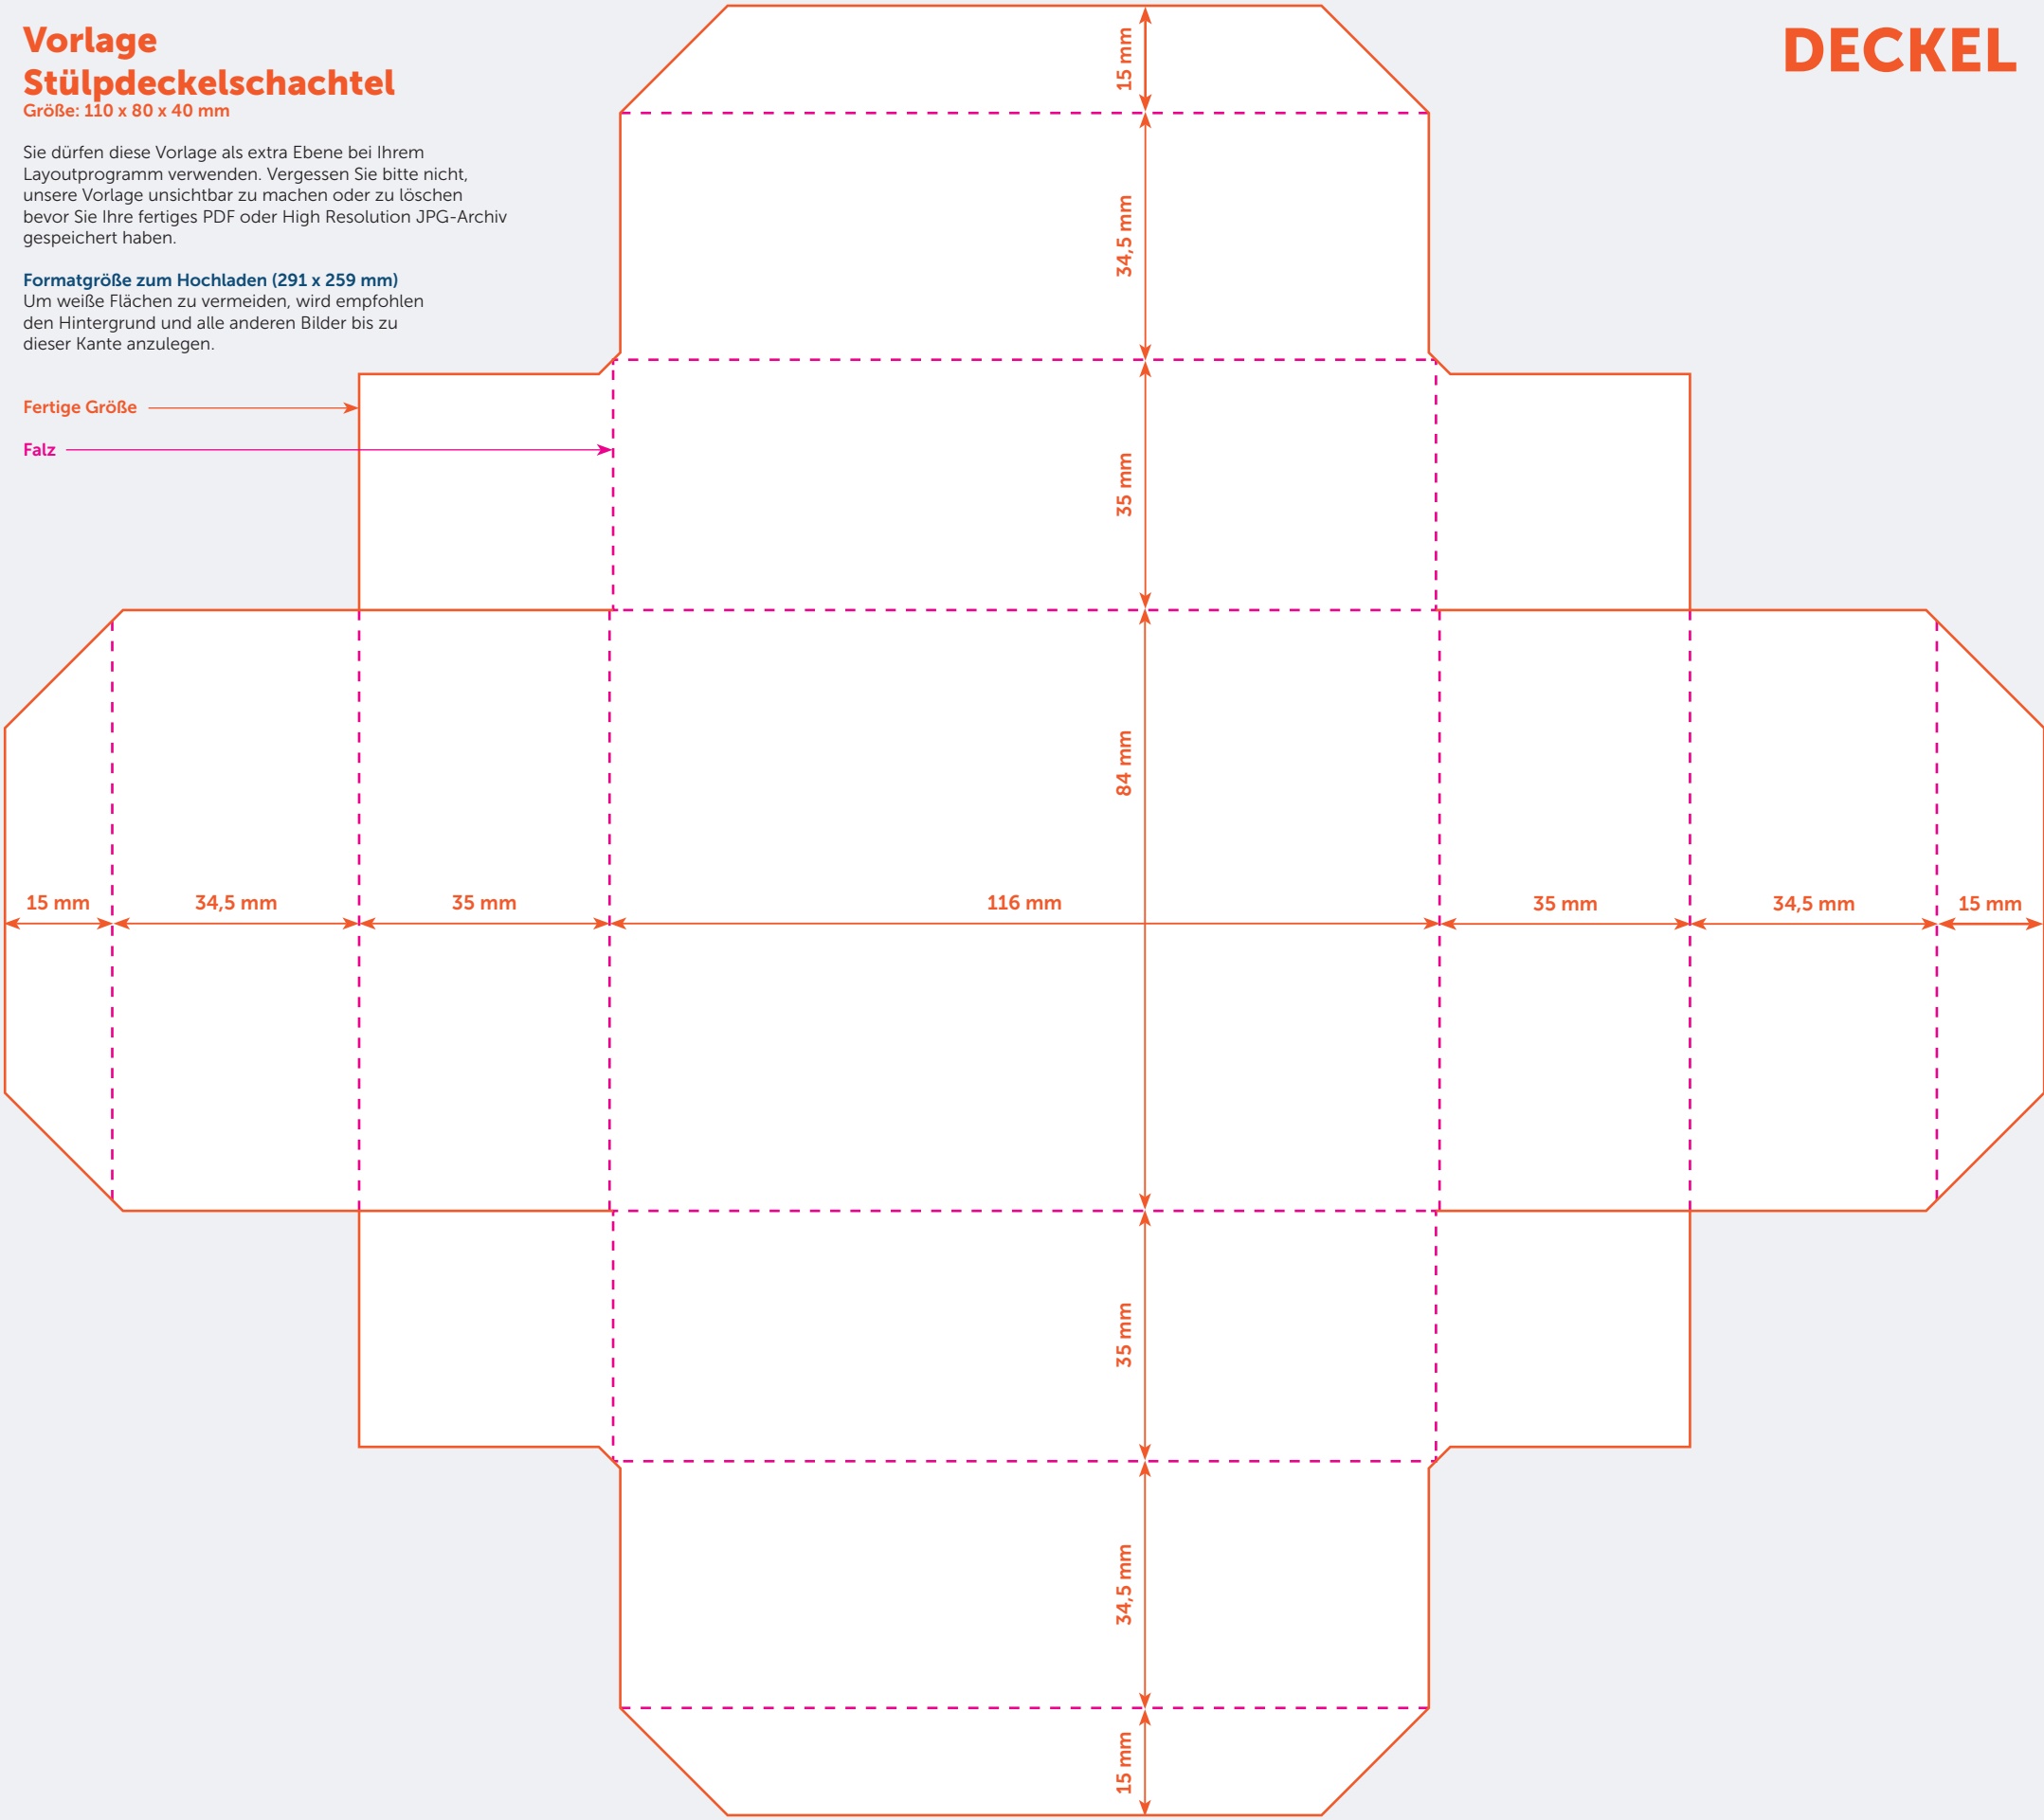

Vorlage Stülpdeckelschachtel

Größe: 110 x 80 x 40 mm

Sie dürfen diese Vorlage als extra Ebene bei Ihrem Layoutprogramm verwenden. Vergessen Sie bitte nicht, unsere Vorlage unsichtbar zu machen oder zu löschen bevor Sie Ihre fertiges PDF oder High Resolution JPG-Archiv gespeichert haben.

Formatgröße zum Hochladen (291 x 259 mm)

Um weiße Flächen zu vermeiden, wird empfohlen den Hintergrund und alle anderen Bilder bis zu dieser Kante anzulegen.

Fertige Größe →

Falz →

DECKEL

Vorlage Stülpdeckelschachtel

Größe: 110 x 80 x 40 mm

Sie dürfen diese Vorlage als extra Ebene bei Ihrem Layoutprogramm verwenden. Vergessen Sie bitte nicht, unsere Vorlage unsichtbar zu machen oder zu löschen bevor Sie Ihre fertiges PDF oder High Resolution JPG-Archiv gespeichert haben.

Formatgröße zum Hochladen (302 x 271 mm)

Um weiße Flächen zu vermeiden, wird empfohlen den Hintergrund und alle anderen Bilder bis zu dieser Kante anzulegen.

BODEN

Fertige Größe

Falz