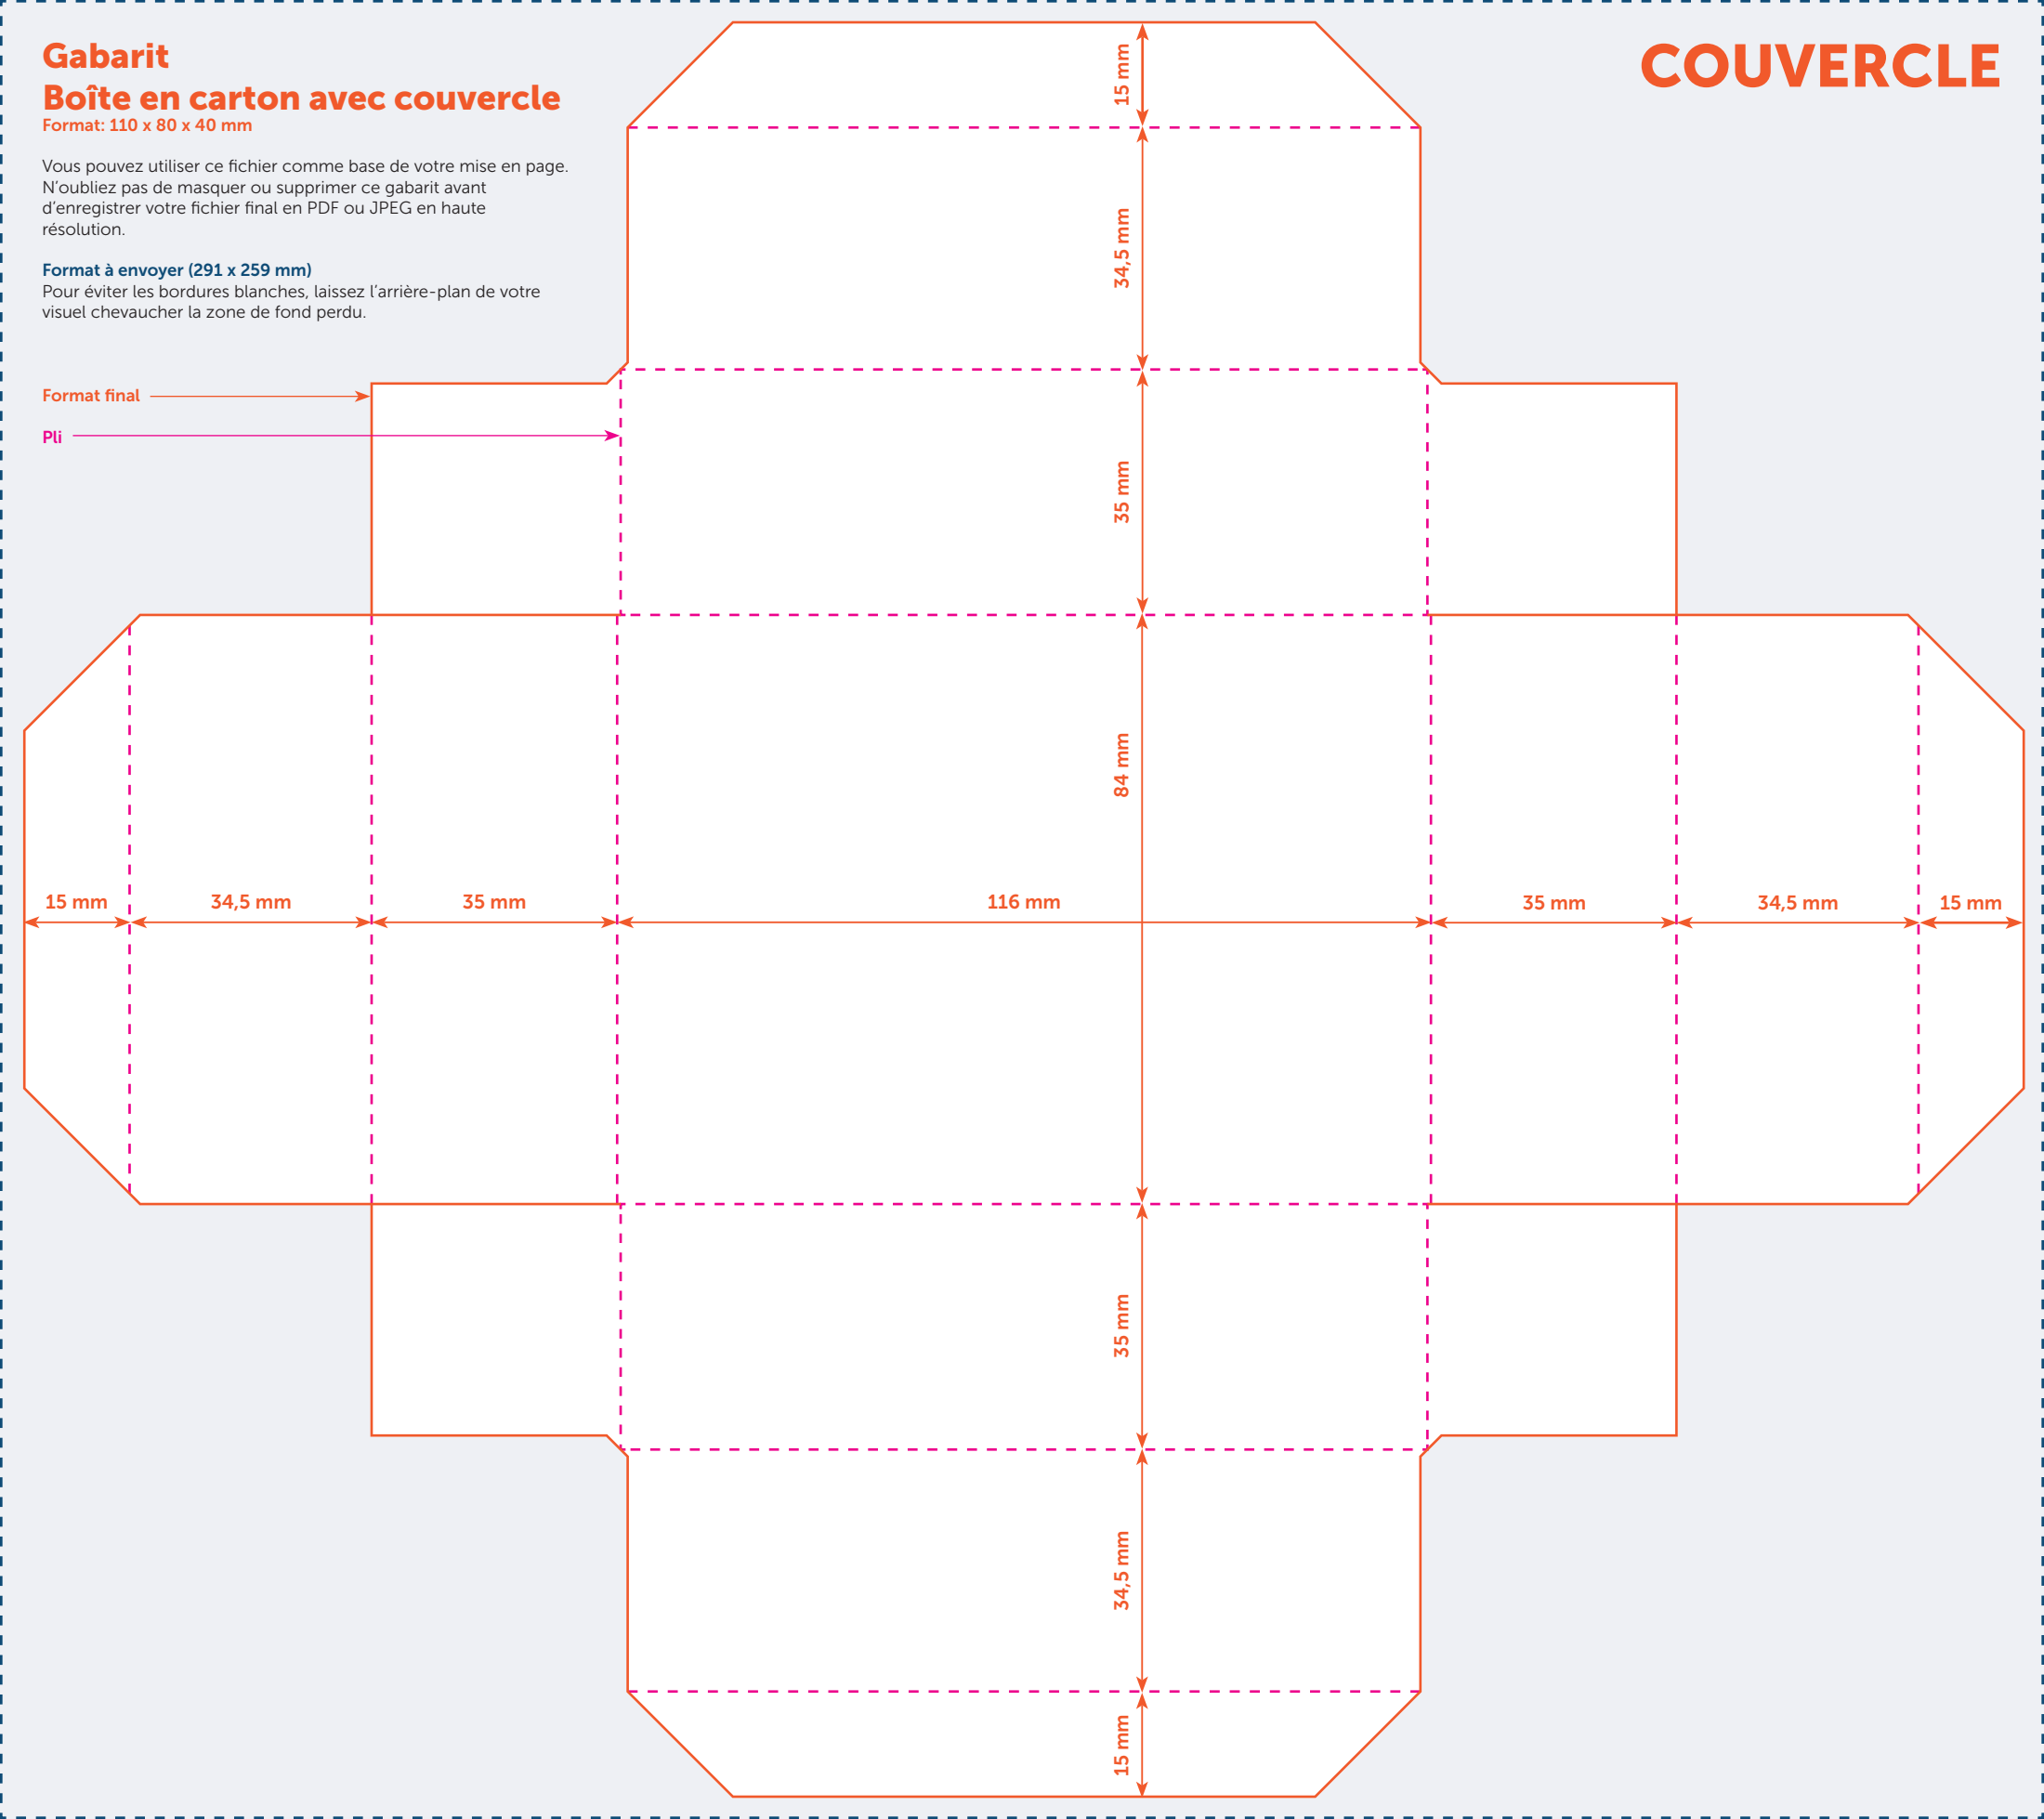

Gabarit

Boîte en carton avec couvercle

Format: 110 x 80 x 40 mm

Vous pouvez utiliser ce fichier comme base de votre mise en page. N'oubliez pas de masquer ou supprimer ce gabarit avant d'enregistrer votre fichier final en PDF ou JPEG en haute résolution.

Format à envoyer (291 x 259 mm)

Pour éviter les bordures blanches, laissez l'arrière-plan de votre visuel chevaucher la zone de fond perdu.

Format final

Pli

COUVERCLE

Gabarit

Boîte en carton avec couvercle

Format: 110 x 80 x 40 mm

Vous pouvez utiliser ce fichier comme base de votre mise en page.
N'oubliez pas de masquer ou supprimer ce gabarit avant
d'enregistrer votre fichier final en PDF ou JPEG en haute
résolution.

Format à envoyer (291 x 259 mm)

Pour éviter les bordures blanches, laissez l'arrière-plan de votre
visuel chevaucher la zone de fond perdu.

FOND

Format final

Pli