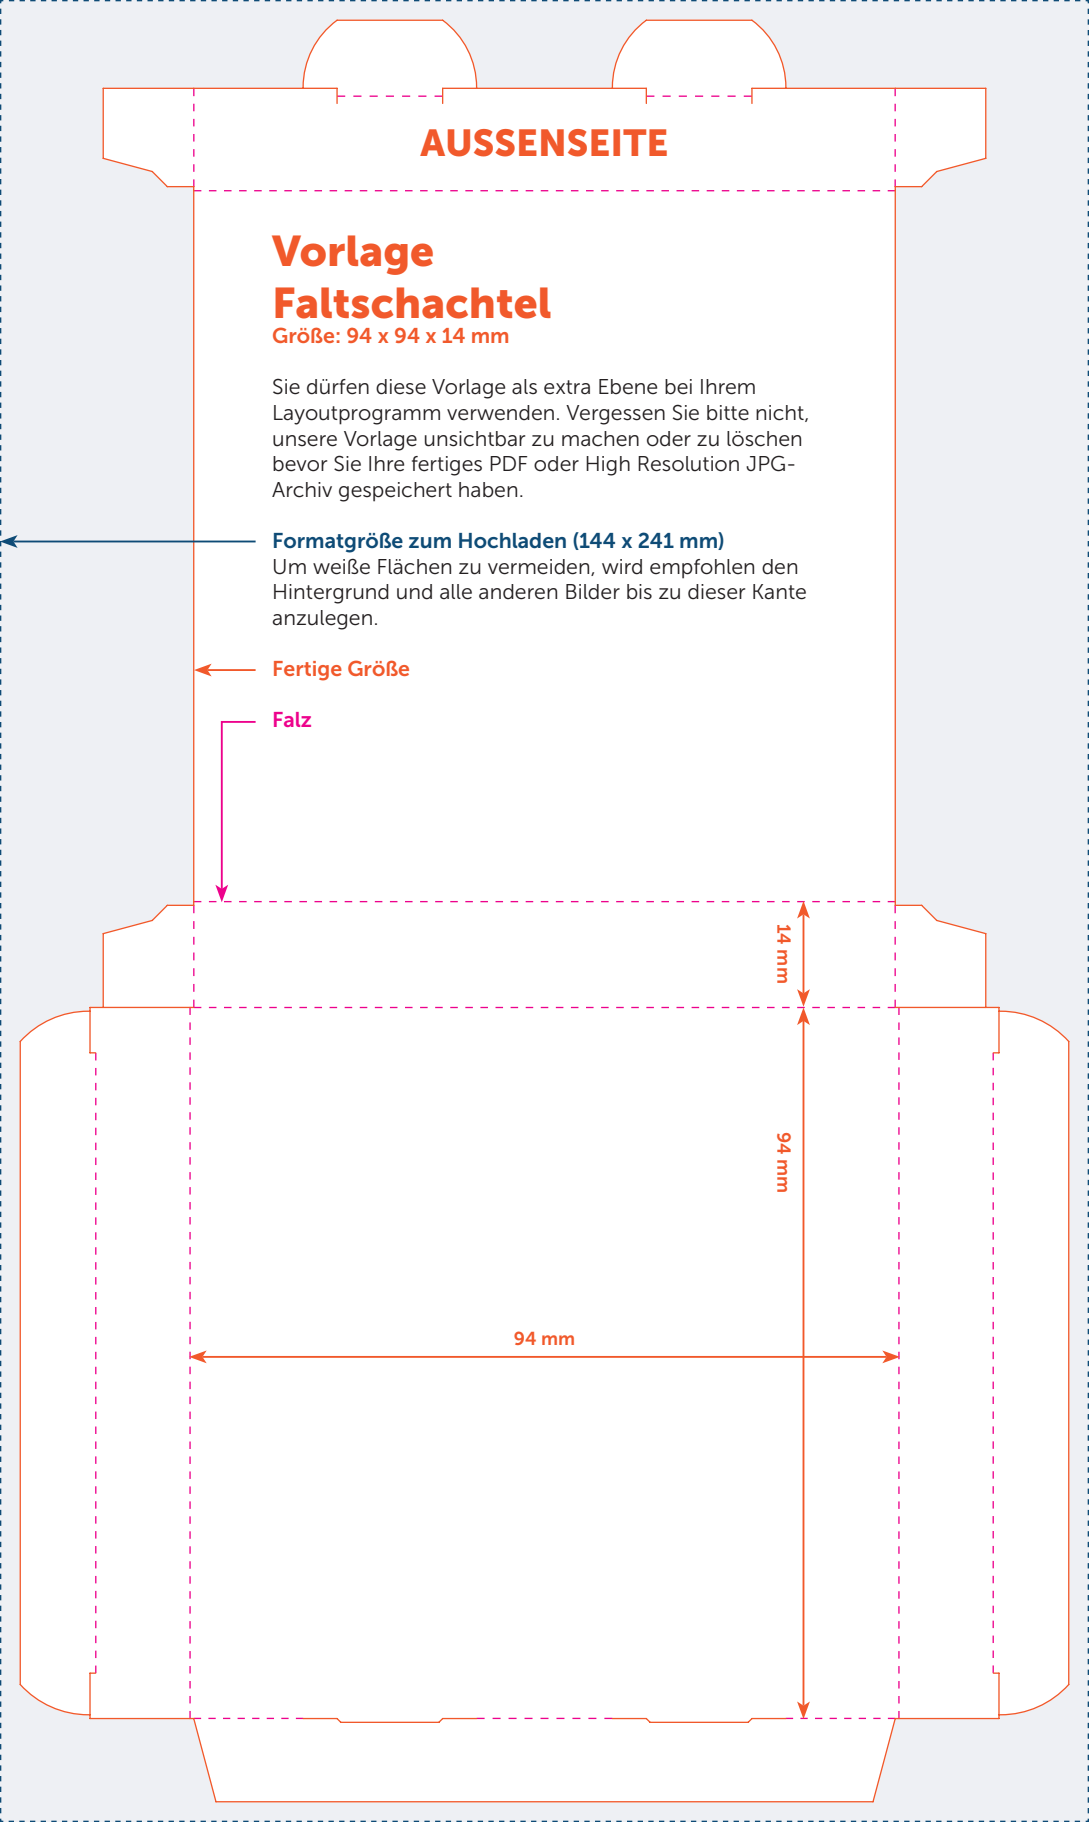

AUSSENSEITE

Vorlage Faltschachtel

Größe: 94 x 94 x 14 mm

Sie dürfen diese Vorlage als extra Ebene bei Ihrem Layoutprogramm verwenden. Vergessen Sie bitte nicht, unsere Vorlage unsichtbar zu machen oder zu löschen bevor Sie Ihre fertiges PDF oder High Resolution JPG-Archiv gespeichert haben.

Formatgröße zum Hochladen (144 x 241 mm)

Um weiße Flächen zu vermeiden, wird empfohlen den Hintergrund und alle anderen Bilder bis zu dieser Kante anzulegen.

Fertige Größe

Falz

14 mm

94 mm

94 mm

INNENSEITE

Vorlage Faltschachtel

Größe: 94 x 94 x 14 mm

Sie dürfen diese Vorlage als extra Ebene bei Ihrem Layoutprogramm verwenden. Vergessen Sie bitte nicht, unsere Vorlage unsichtbar zu machen oder zu löschen bevor Sie Ihre fertiges PDF oder High Resolution JPG-Archiv gespeichert haben.

Formatgröße zum Hochladen (144 x 241 mm)

Um weiße Flächen zu vermeiden, wird empfohlen den Hintergrund und alle anderen Bilder bis zu dieser Kante anzulegen.

Fertige Größe

Falz

14 mm

94 mm

94 mm