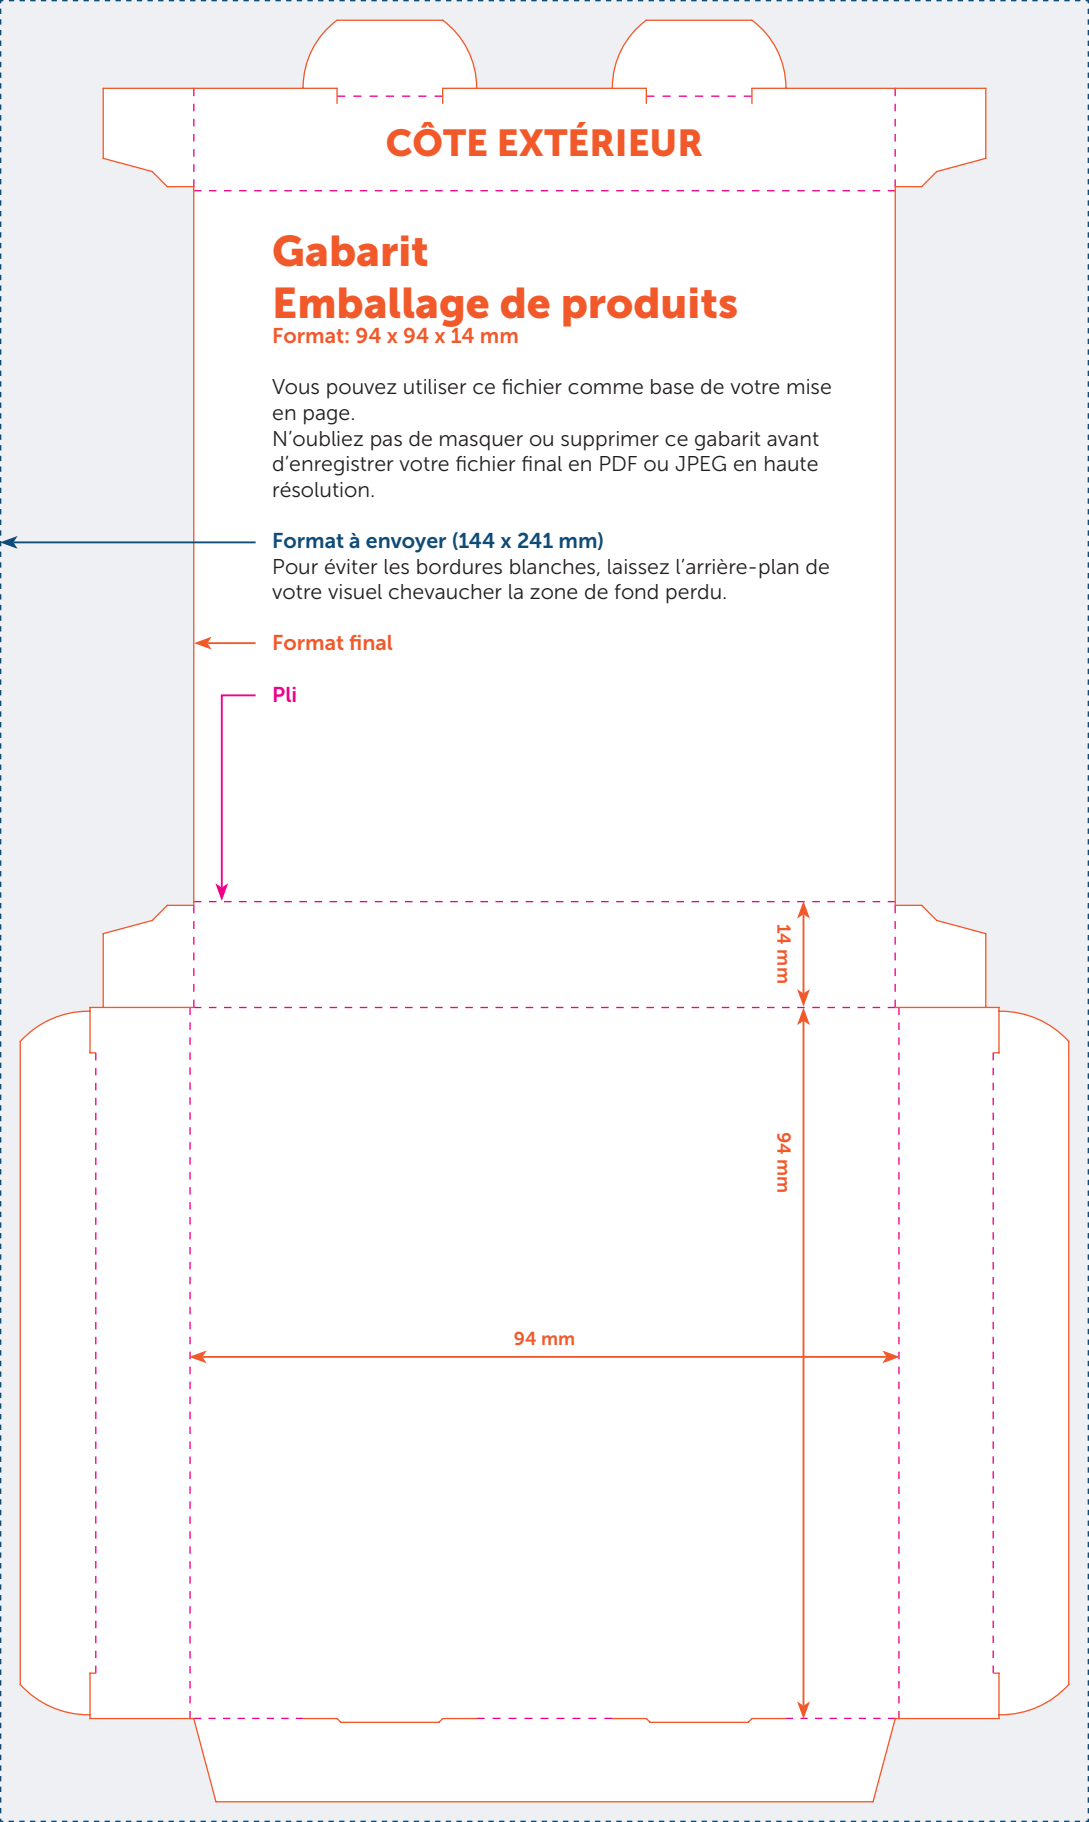

CÔTE EXTÉRIEUR

Gabarit Emballage de produits

Format: 94 x 94 x 14 mm

Vous pouvez utiliser ce fichier comme base de votre mise en page.

N'oubliez pas de masquer ou supprimer ce gabarit avant d'enregistrer votre fichier final en PDF ou JPEG en haute résolution.

Format à envoyer (144 x 241 mm)

Pour éviter les bordures blanches, laissez l'arrière-plan de votre visuel chevaucher la zone de fond perdu.

← Format final

← Pli

14 mm

94 mm

94 mm

CÔTE INTÉRIEUR

Gabarit Emballage de produits

Format: 94 x 94 x 14 mm

Vous pouvez utiliser ce fichier comme base de votre mise en page.

N'oubliez pas de masquer ou supprimer ce gabarit avant d'enregistrer votre fichier final en PDF ou JPEG en haute résolution.

Format à envoyer (144 x 241 mm)

Pour éviter les bordures blanches, laissez l'arrière-plan de votre visuel chevaucher la zone de fond perdu.

← **Format final**

← **Pli**

14 mm

94 mm

94 mm