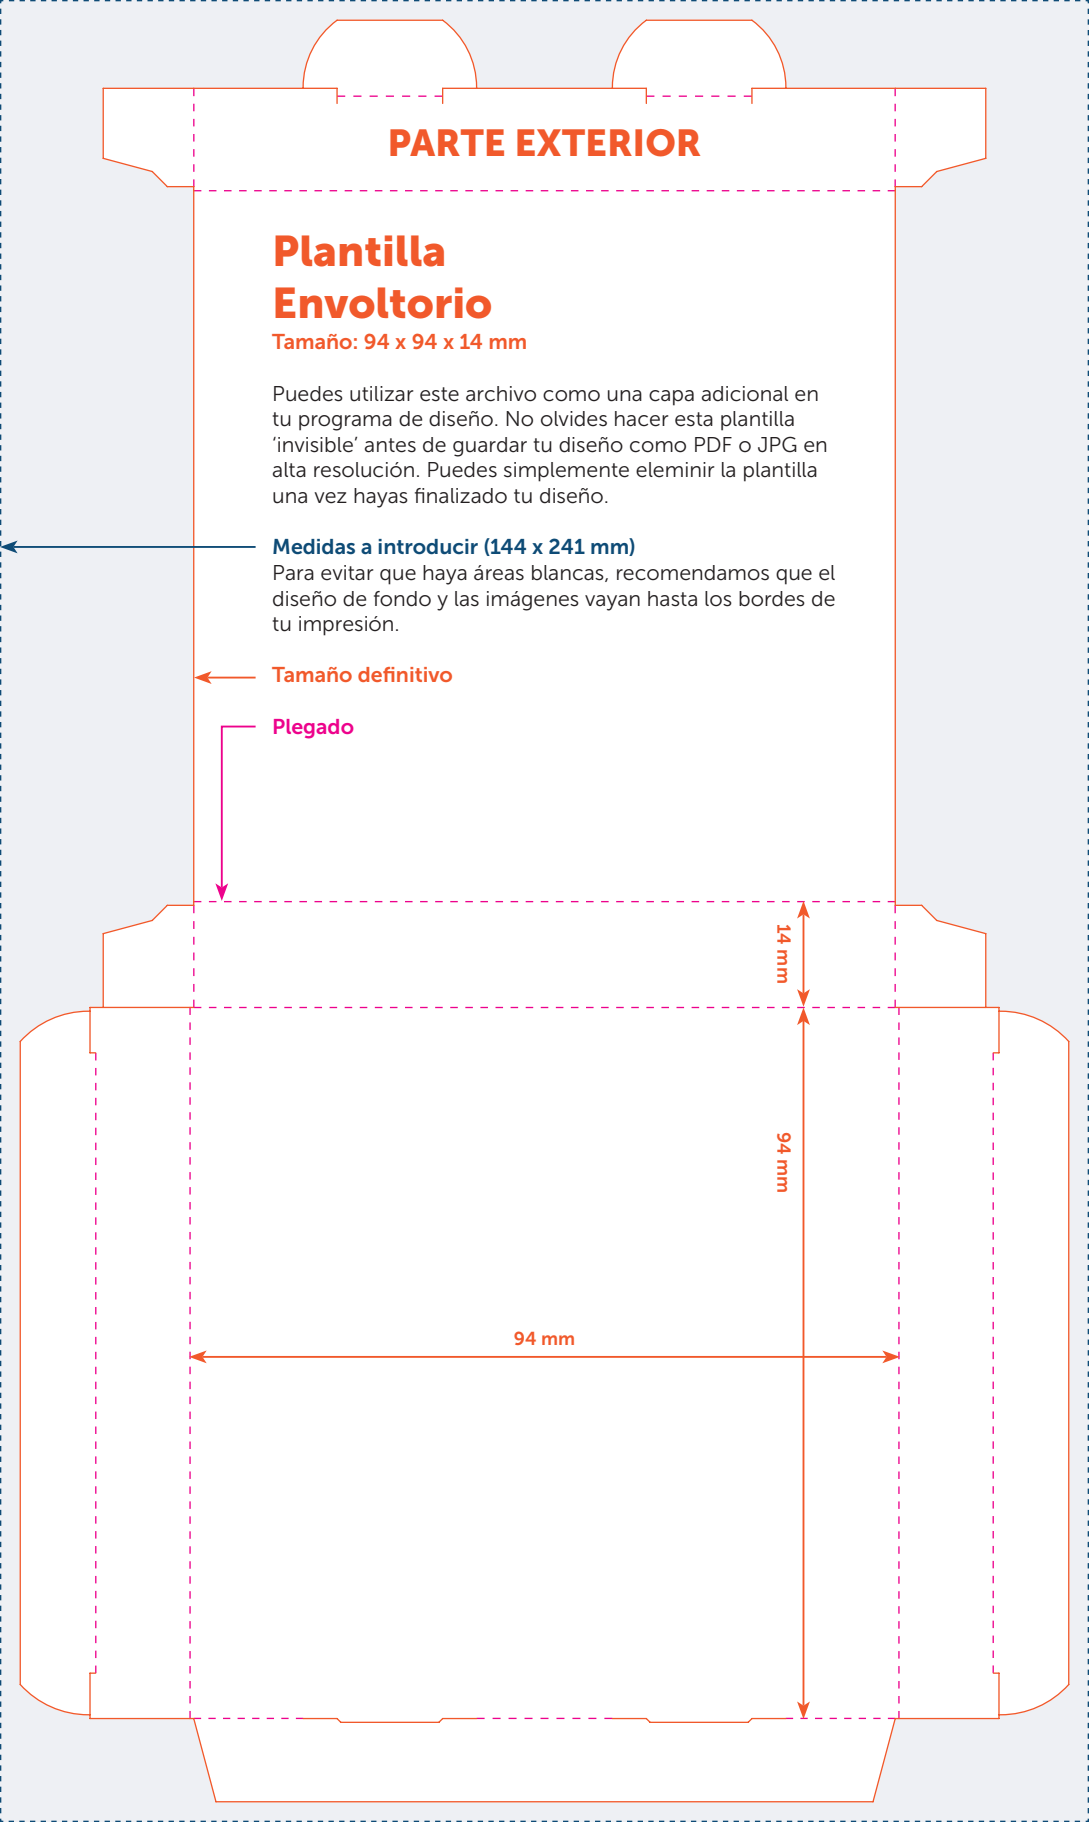

PARTE EXTERIOR

Plantilla Envoltorio

Tamaño: 94 x 94 x 14 mm

Puedes utilizar este archivo como una capa adicional en tu programa de diseño. No olvides hacer esta plantilla 'invisible' antes de guardar tu diseño como PDF o JPG en alta resolución. Puedes simplemente eliminar la plantilla una vez hayas finalizado tu diseño.

Medidas a introducir (144 x 241 mm)

Para evitar que haya áreas blancas, recomendamos que el diseño de fondo y las imágenes vayan hasta los bordes de tu impresión.

Tamaño definitivo

Plegado

14 mm

94 mm

94 mm

PARTE INTERIOR

Plantilla Envoltorio

Tamaño: 94 x 94 x 14 mm

Puedes utilizar este archivo como una capa adicional en tu programa de diseño. No olvides hacer esta plantilla 'invisible' antes de guardar tu diseño como PDF o JPG en alta resolución. Puedes simplemente eliminar la plantilla una vez hayas finalizado tu diseño.

Medidas a introducir (144 x 241 mm)

Para evitar que haya áreas blancas, recomendamos que el diseño de fondo y las imágenes vayan hasta los bordes de tu impresión.

Tamaño definitivo

Plegado