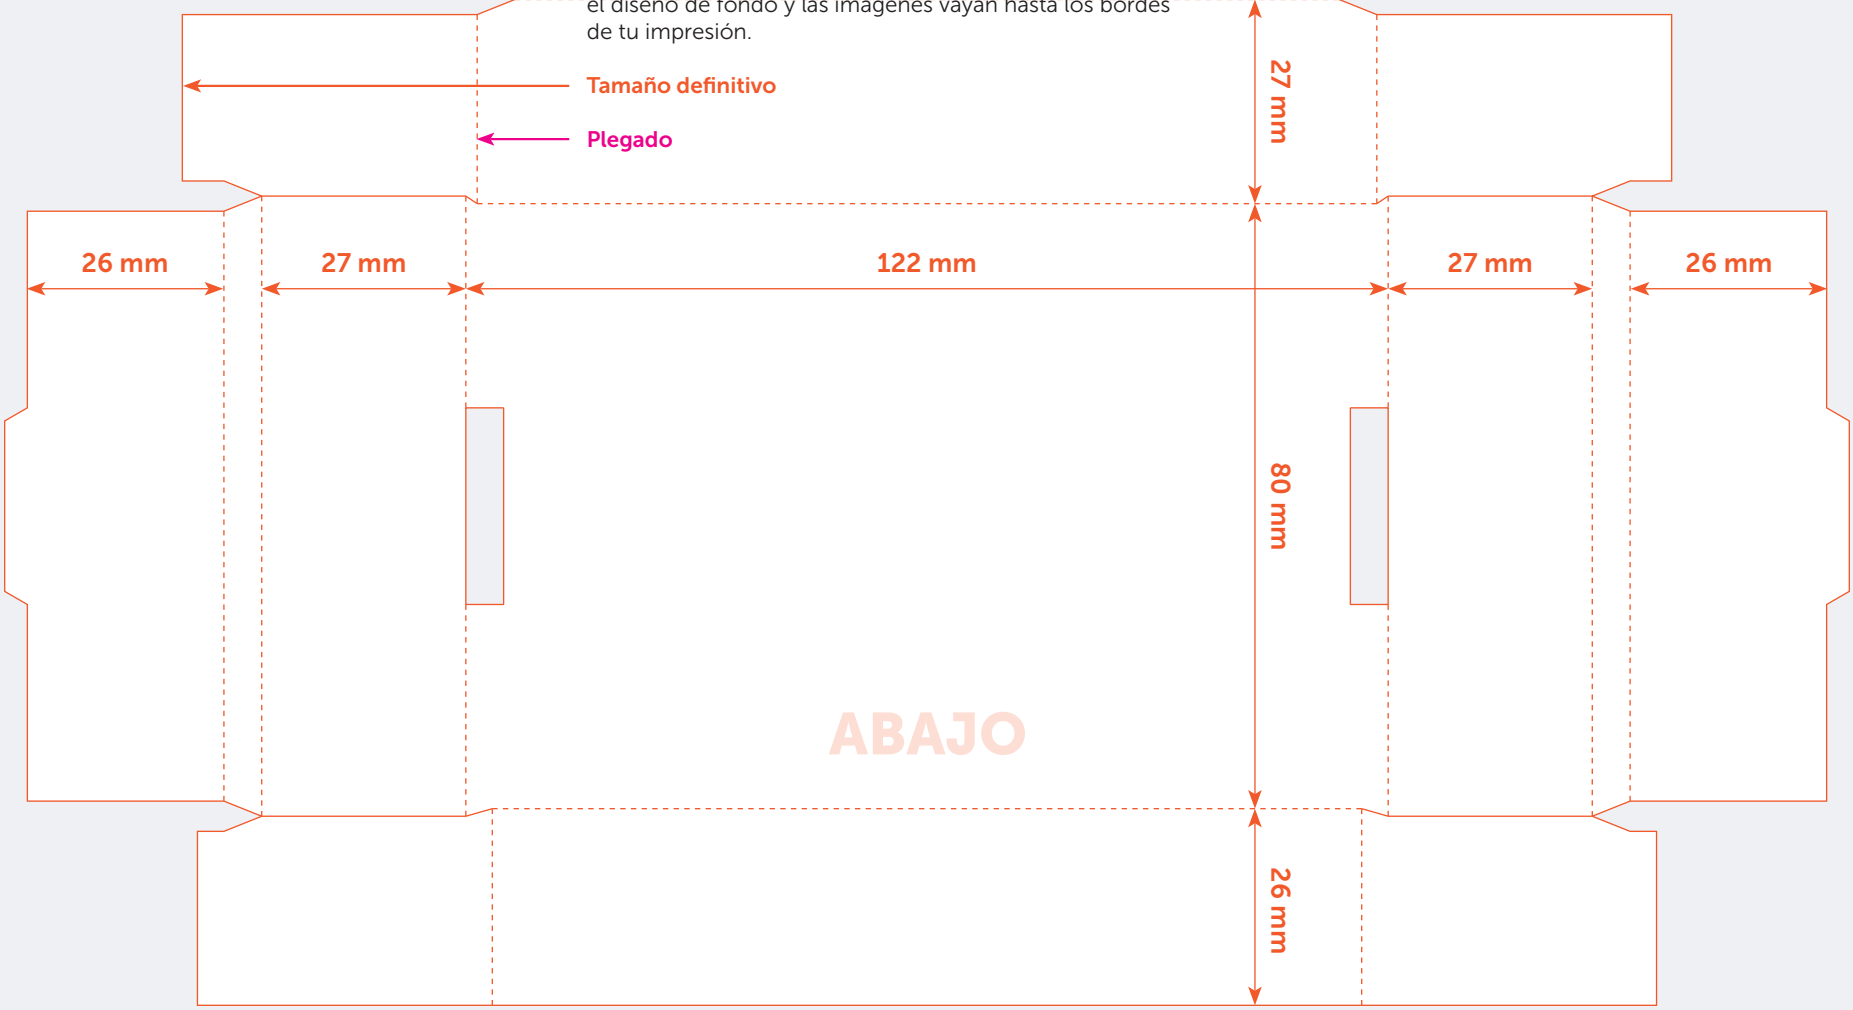

EXTERIOR

**Plantilla
Caja A7**

Tamaño: 109 x 78 x 25 mm

Puedes utilizar este archivo como una capa adicional en tu programa de diseño. No olvides hacer esta plantilla 'invisible' antes de guardar tu diseño como PDF o JPG en alta resolución. Puedes simplemente eliminar la plantilla una vez hayas finalizado tu diseño.

Medidas a introducir (250 x 247 mm)

Para evitar que haya áreas blancas, recomendamos que el diseño de fondo y las imágenes vayan hasta los bordes de tu impresión.

Tamaño definitivo

Plegado

Plantilla Caja A7

Tamaño: 109 x 78 x 25 mm

Puedes utilizar este archivo como una capa adicional en tu programa de diseño. No olvides hacer esta plantilla 'invisible' antes de guardar tu diseño como PDF o JPG en alta resolución. Puedes simplemente eliminar la plantilla una vez hayas finalizado tu diseño.

Medidas a introducir (250 x 247 mm)

Para evitar que haya áreas blancas, recomendamos que el diseño de fondo y las imágenes vayan hasta los bordes de tu impresión.

Tamaño definitivo

Plegado