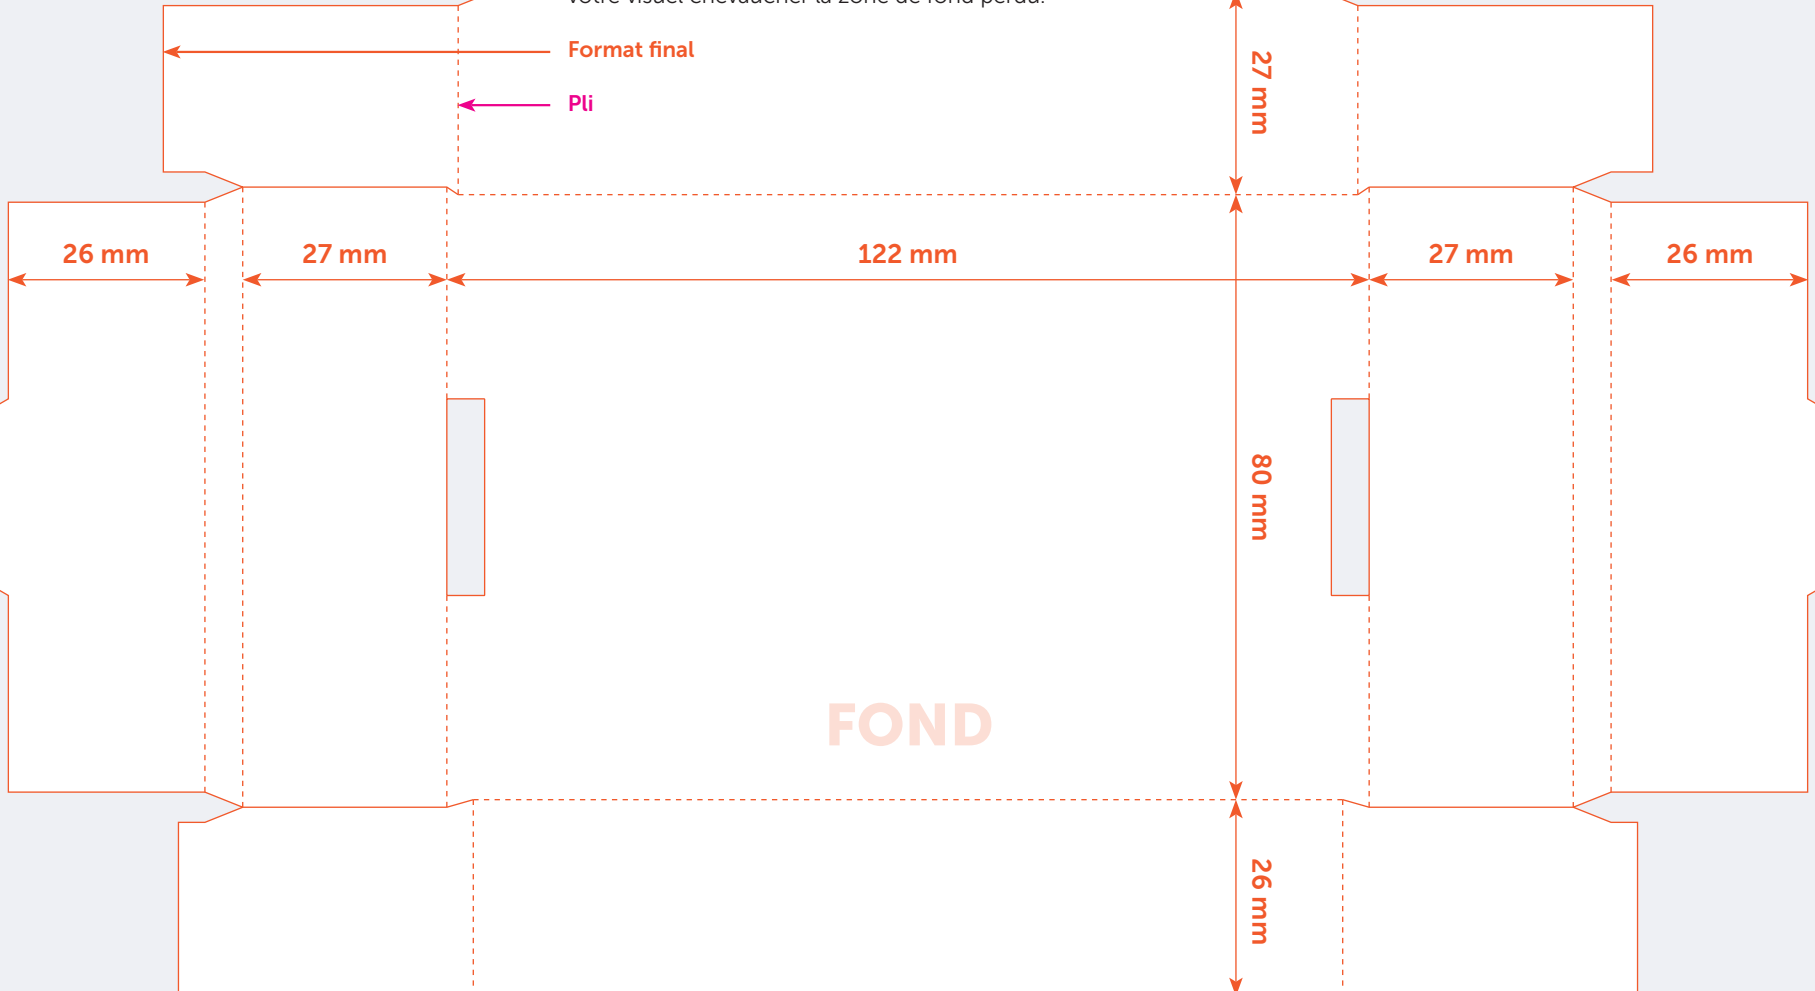

Format à envoyer (250 x 247 mm)

Pour éviter les bordures blanches, laissez l'arrière-plan de votre visuel chevaucher la zone de fond perdu.

Format final

Pli

TOP

26 mm

109 mm

26 mm

27 mm

81 mm

Gabarit Boîte A7

Format: 109 x 78 x 25 mm

Vous pouvez utiliser ce fichier comme base de votre mise en page.
N'oubliez pas de masquer ou supprimer ce gabarit avant d'enregistrer votre fichier final en PDF ou JPEG en haute résolution.

Format à envoyer (250 x 247 mm)

Pour éviter les bordures blanches, laissez l'arrière-plan de votre visuel chevaucher la zone de fond perdu.

Format final

Pli

27 mm

FOND

26 mm

27 mm

122 mm

27 mm

26 mm

80 mm

26 mm