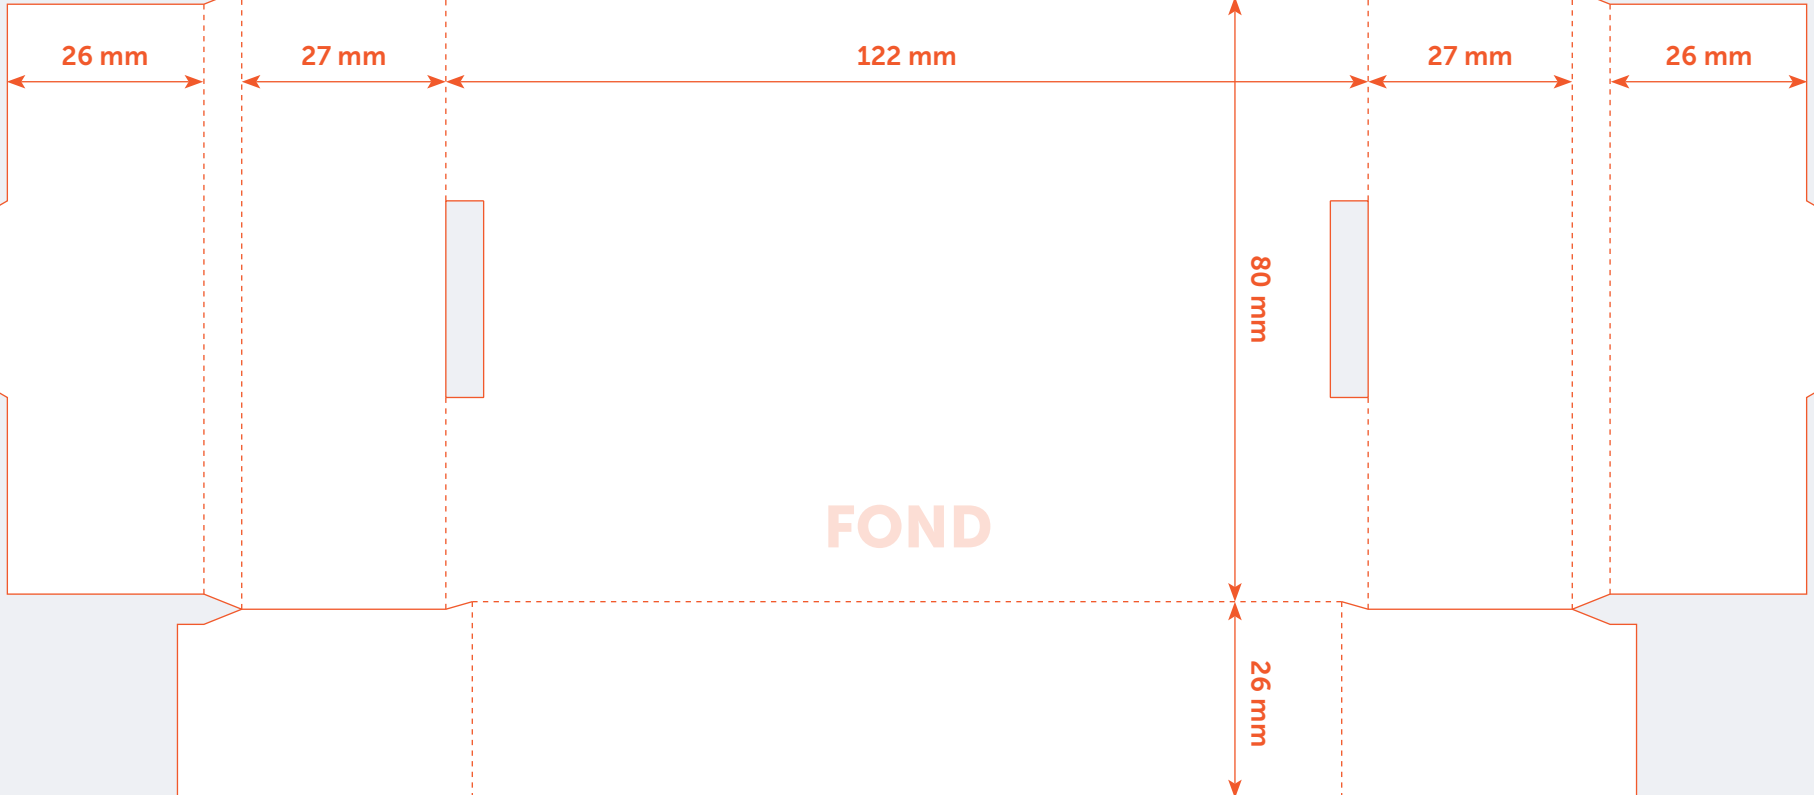

Gabarit Boîte A7

Format: 109 x 78 x 25 mm

Vous pouvez utiliser ce fichier comme base de votre mise en page.
N'oubliez pas de masquer ou supprimer ce gabarit avant d'enregistrer votre fichier final en PDF ou JPEG en haute résolution.

Format à envoyer (250 x 247 mm)

Pour éviter les bordures blanches, laissez l'arrière-plan de votre visuel chevaucher la zone de fond perdu.

Format final

Pli

TOP

26 mm

109 mm

26 mm

Format à envoyer (250 x 247 mm)

Pour éviter les bordures blanches, laissez l'arrière-plan de votre visuel chevaucher la zone de fond perdu.

Format final

Pli

27 mm

FOND

26 mm

27 mm

122 mm

27 mm

26 mm

80 mm

26 mm