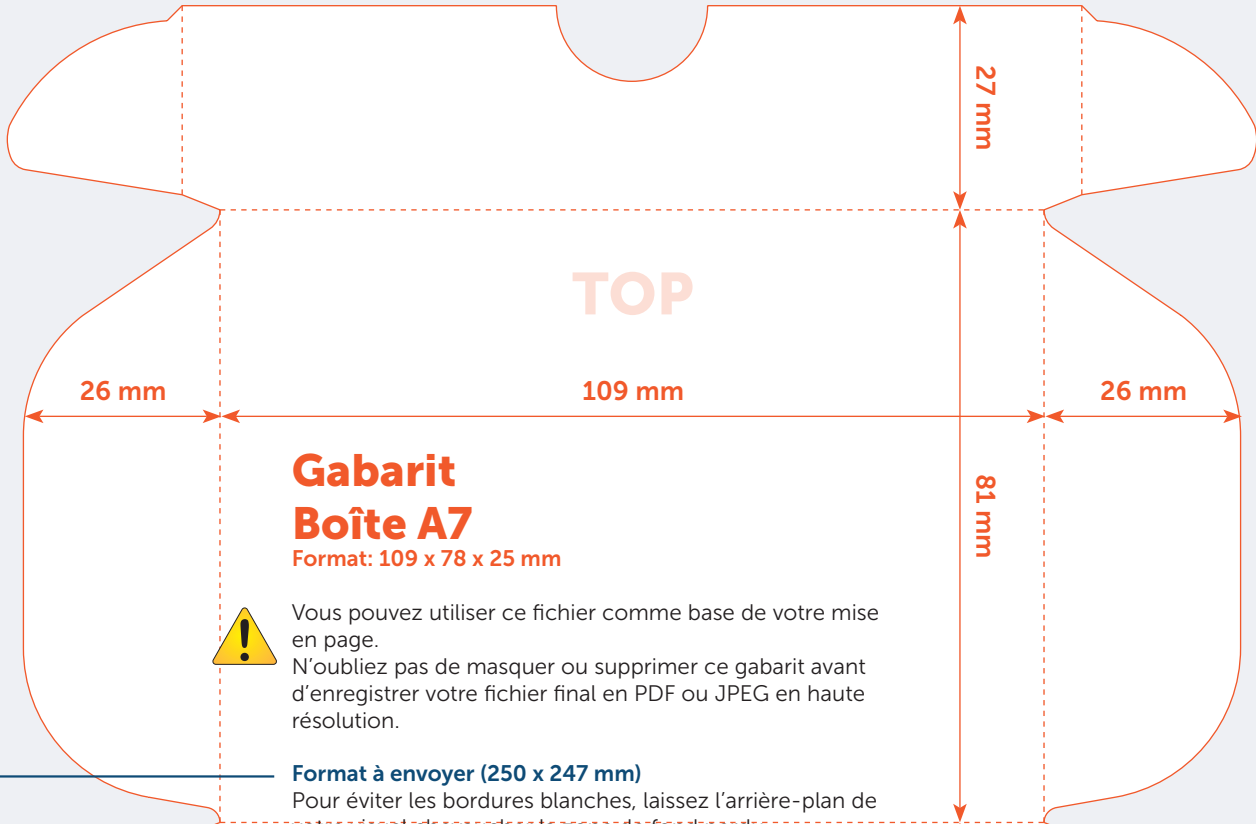

Gabarit Boîte A7

Format: 109 x 78 x 25 mm

Vous pouvez utiliser ce fichier comme base de votre mise en page.
N'oubliez pas de masquer ou supprimer ce gabarit avant d'enregistrer votre fichier final en PDF ou JPEG en haute résolution.

Format à envoyer (250 x 247 mm)

Pour éviter les bordures blanches, laissez l'arrière-plan de votre visuel chevaucher la zone de fond perdu.

Format final

Pli

TOP

26 mm

109 mm

26 mm

27 mm

81 mm

Gabarit Boîte A7

Format: 109 x 78 x 25 mm

Vous pouvez utiliser ce fichier comme base de votre mise en page.
N'oubliez pas de masquer ou supprimer ce gabarit avant d'enregistrer votre fichier final en PDF ou JPEG en haute résolution.

Format à envoyer (250 x 247 mm)

Pour éviter les bordures blanches, laissez l'arrière-plan de votre visuel chevaucher la zone de fond perdu.

Format final

Pli

27 mm

FOND

26 mm

27 mm