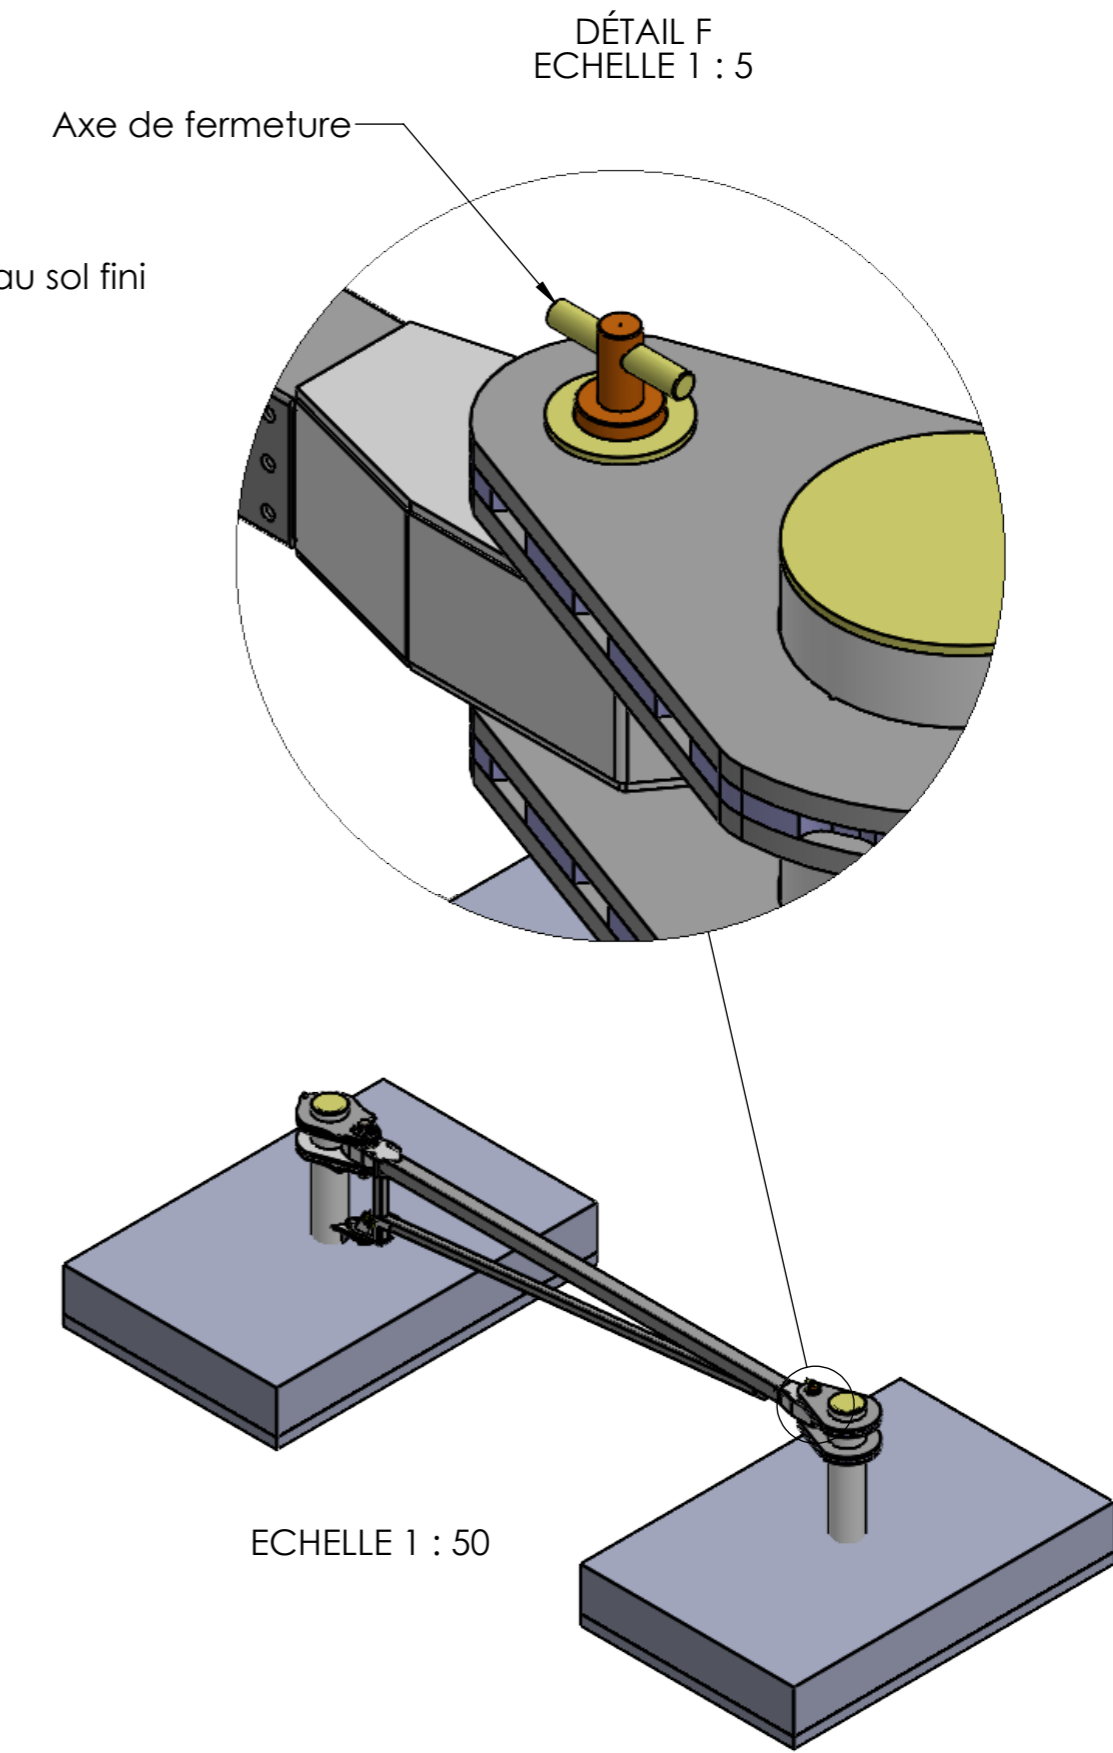

Dénomination	Passage libre : côte A	Entraxe poteaux : côte B	Côte C	Largeur hors tout : côte D
MSB-300-C80FP	299	385	433	585
MSB-400-C80FP	399	485	533	685
MSB-500-C80FP	499	585	633	785
MSB-600-C80FP	599	685	733	885
MSB-HTS-C80FP	HTS - 1	HTS + 85	HTS + 133	HTS + 285

AMCO LES ESCAMOTABLES
 LEA GROUP
 20, Z.I. de l'Aspre
 30150 Roquemaure
 04 66 33 25 70

MSB-XXX-C80FP Côtes en cm ECHELLE 1:40