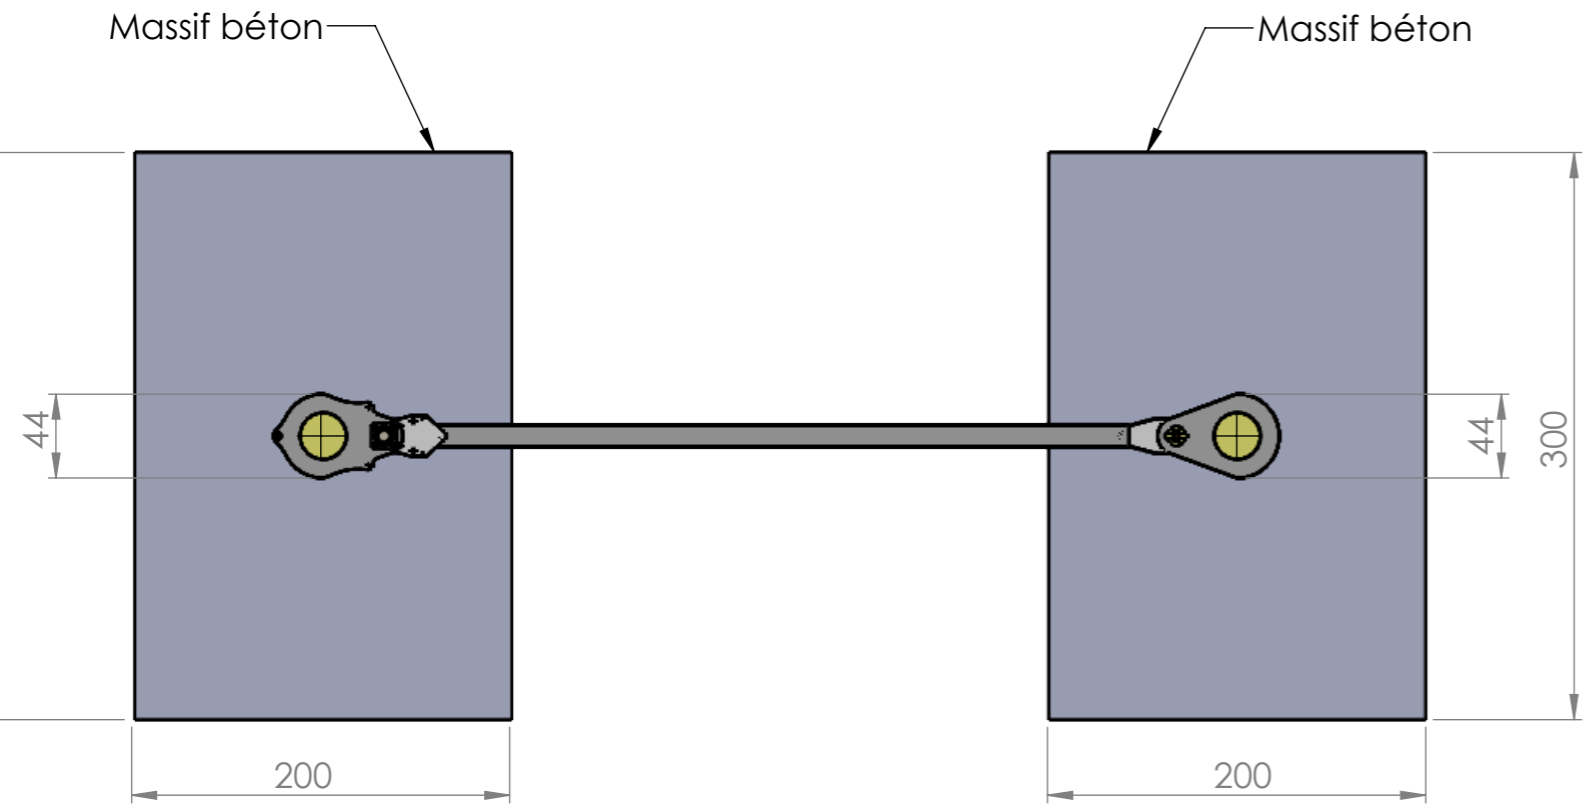

Dénomination	Passage libre : côte A	Entraxe poteaux : côte B	Côte C	Largeur hors tout : côte D
MSB-300-C80FP	299	385	433	585
MSB-400-C80FP	399	485	533	685
MSB-500-C80FP	499	585	633	785
MSB-600-C80FP	599	685	733	885
MSB-HTS-C80FP	HTS - 1	HTS + 85	HTS + 133	HTS + 285

AMCO LES ESCAMOTABLES
 LEA GROUP
 20, Z.I. de l'Aspre
 30150 Roquemaure
 04 66 33 25 70

MSB-XXX-C80FP Côtes en cm ECHELLE 1:40