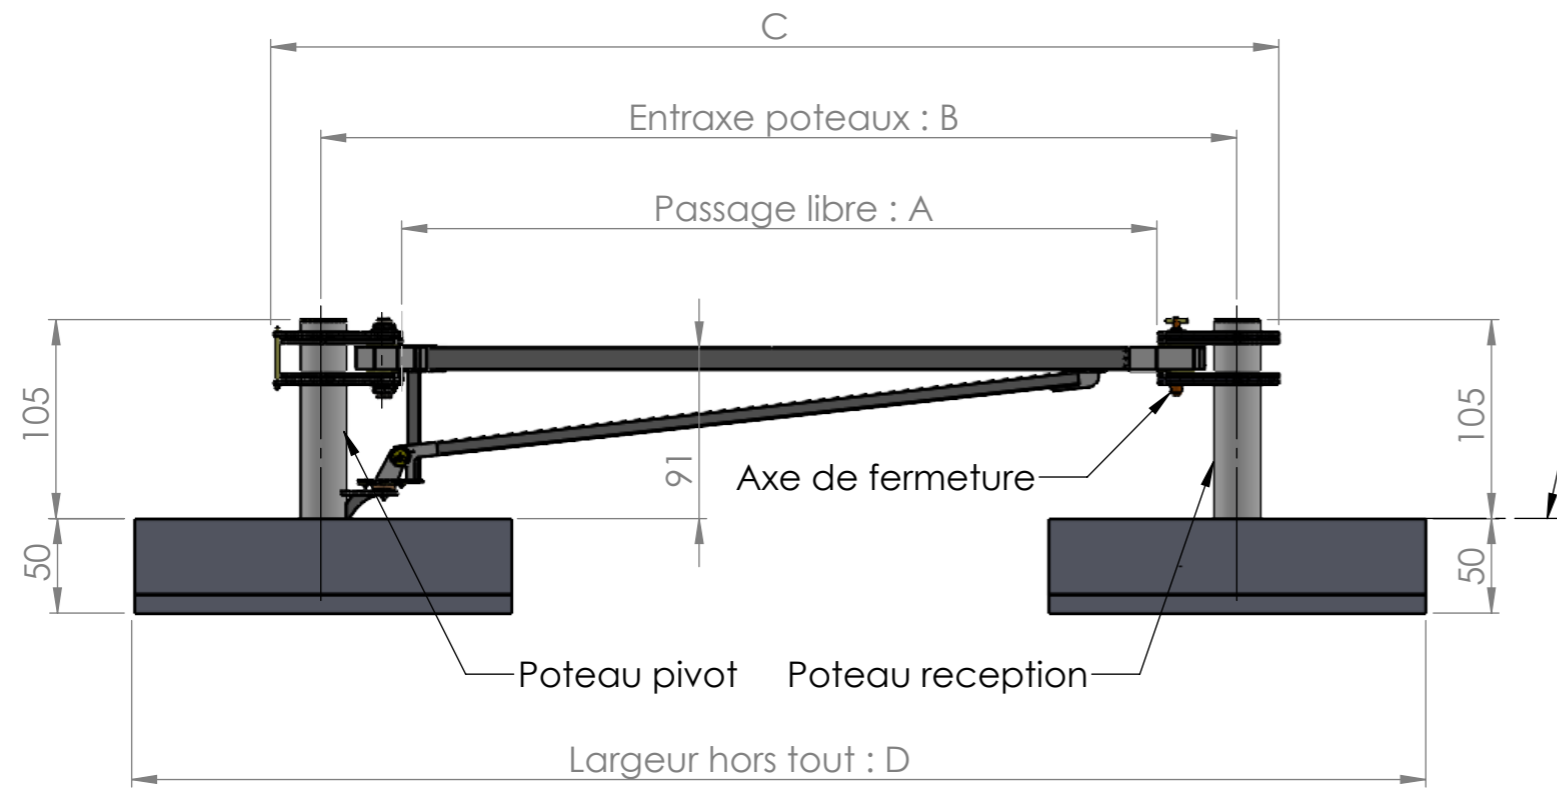

Dénomination	Passage libre : côte A	Entraxe poteaux : côte B	Côte C	Largeur hors tout : côte D
MSB-300-C80FP	299	385	433	585
MSB-400-C80FP	399	485	533	685
MSB-500-C80FP	499	585	633	785
MSB-600-C80FP	599	685	733	885
MSB-HTS-C80FP	HTS - 1	HTS + 85	HTS + 133	HTS + 285

AMCO LES ESCAMOTABLES
 LEA GROUP
 20, Z.I. de l'Aspre
 30150 Roquemaure
 04 66 33 25 70

MSB-XXX-C80FP Côtes en cm ECHELLE 1:40