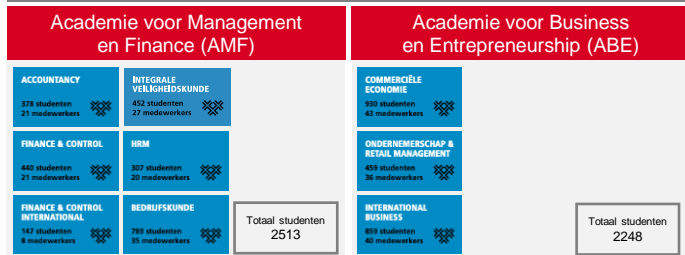

Nieuwe organisatiestructuur (vanaf start studiejaar 2022/2023)

Clusters Breda (of combi met Tilburg)

Clusters Den Bosch (of combi met Tilburg)

Clusters over Breda en Den Bosch heen

TECHNIEK, BOUW & ICT

ECONOMIE & BEDRIJF