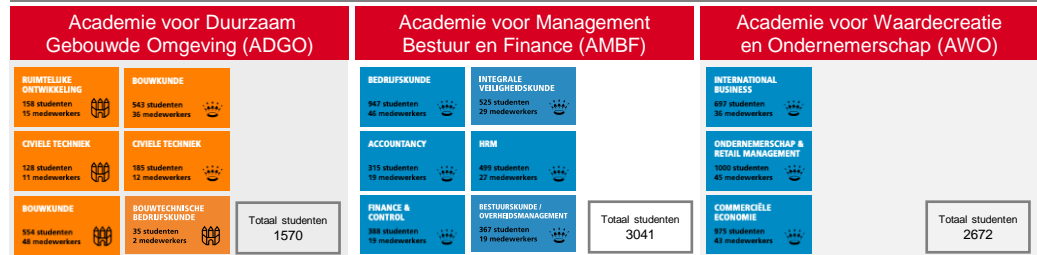

Nieuwe organisatiestructuur (vanaf start studiejaar 2022/2023)

Clusters Breda (of combi met Tilburg)

Clusters Den Bosch (of combi met Tilburg)

Clusters over Breda en Den Bosch heen

TECHNIEK, BOUW & ICT

ECONOMIE & BEDRIJF