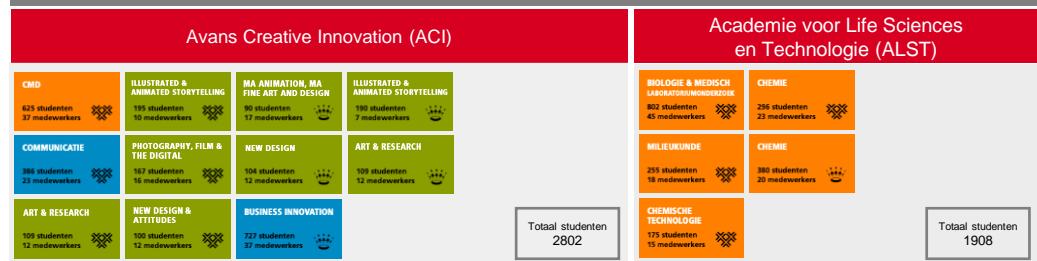

Nieuwe organisatiestructuur (vanaf start studiejaar 2022/2023)

Clusters Breda (of combi met Tilburg)

Clusters Den Bosch (of combi met Tilburg)

Clusters over Breda en Den Bosch heen

TECHNIEK, BOUW & ICT

ECONOMIE & BEDRIJF