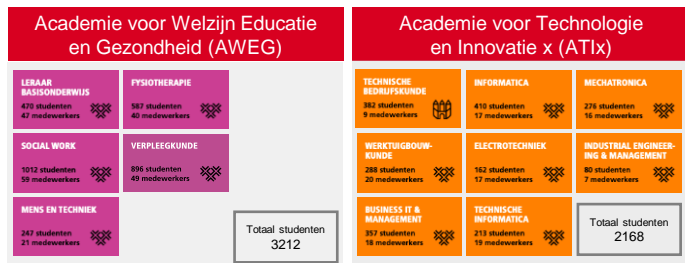

Nieuwe organisatiestructuur (vanaf start studiejaar 2022/2023)

Clusters Breda (of combi met Tilburg)

Clusters Den Bosch (of combi met Tilburg)

Clusters over Breda en Den Bosch heen

TECHNIEK, BOUW & ICT

ECONOMIE & BEDRIJF