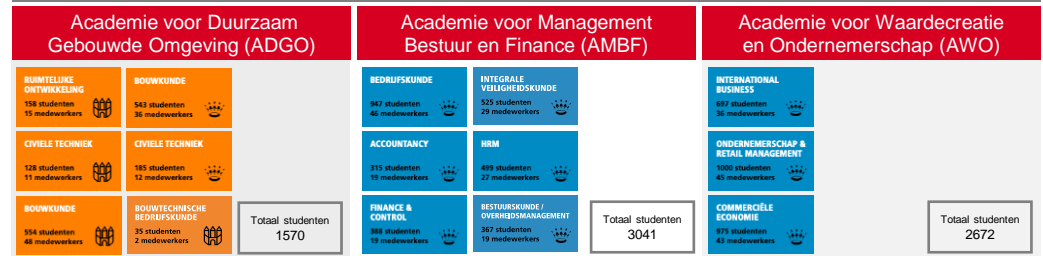

De nieuwe organisatiestructuur per ingang schooljaar 2022/2023 (voltijd Bachelor opleidingen)

Clusters Breda (of combi met Tilburg)

Clusters Den Bosch (of combi met Tilburg)

Clusters over Breda en Den Bosch heen