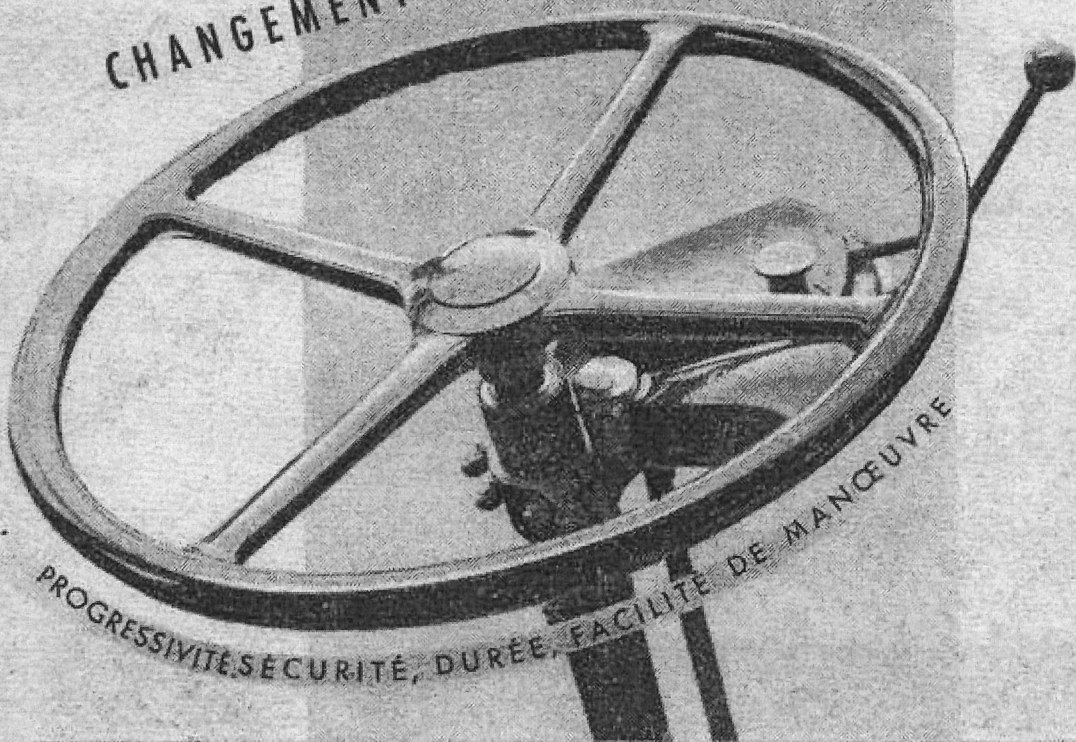

LA BOITE AUTOMATIQUE WILSON

a toutes les qualités de l'automatisme intégral, mais, seule, assure la sécurité totale dans tous les cas.

Forte de l'expérience de 20 années de réussites dans les conditions les plus dures, elle se prête le mieux à l'automatisme car elle est un des rares dispositifs qui permettent de passer d'une vitesse à l'autre à pleine charge, sans débrayer.

TAMPA BAY 
AUTOMOBILE MUSEUM

BOITE WILSON

CHANGEMENT DE VITESSE AUTOMATIQUE

PROGRESSIVITÉ, SÉCURITÉ, DURÉE, FACILITÉ DE MANŒUVRE