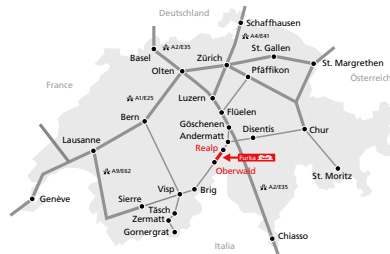

2 Motorfahrzeuge/ Motor vehicles < 3.5t

CHF*
54.00/66.00

4 Motorräder/ Motorcycles

CHF
20.00

Generell Autoverlad Furka:

Basel–Realp	177 km
Schaffhausen–Realp	169 km
St. Margrethen–Realp	207 km
Zürich–Realp	121 km
Luzern–Realp	81 km
Chiasso–Realp	141 km
Genève–Oberwald	252 km