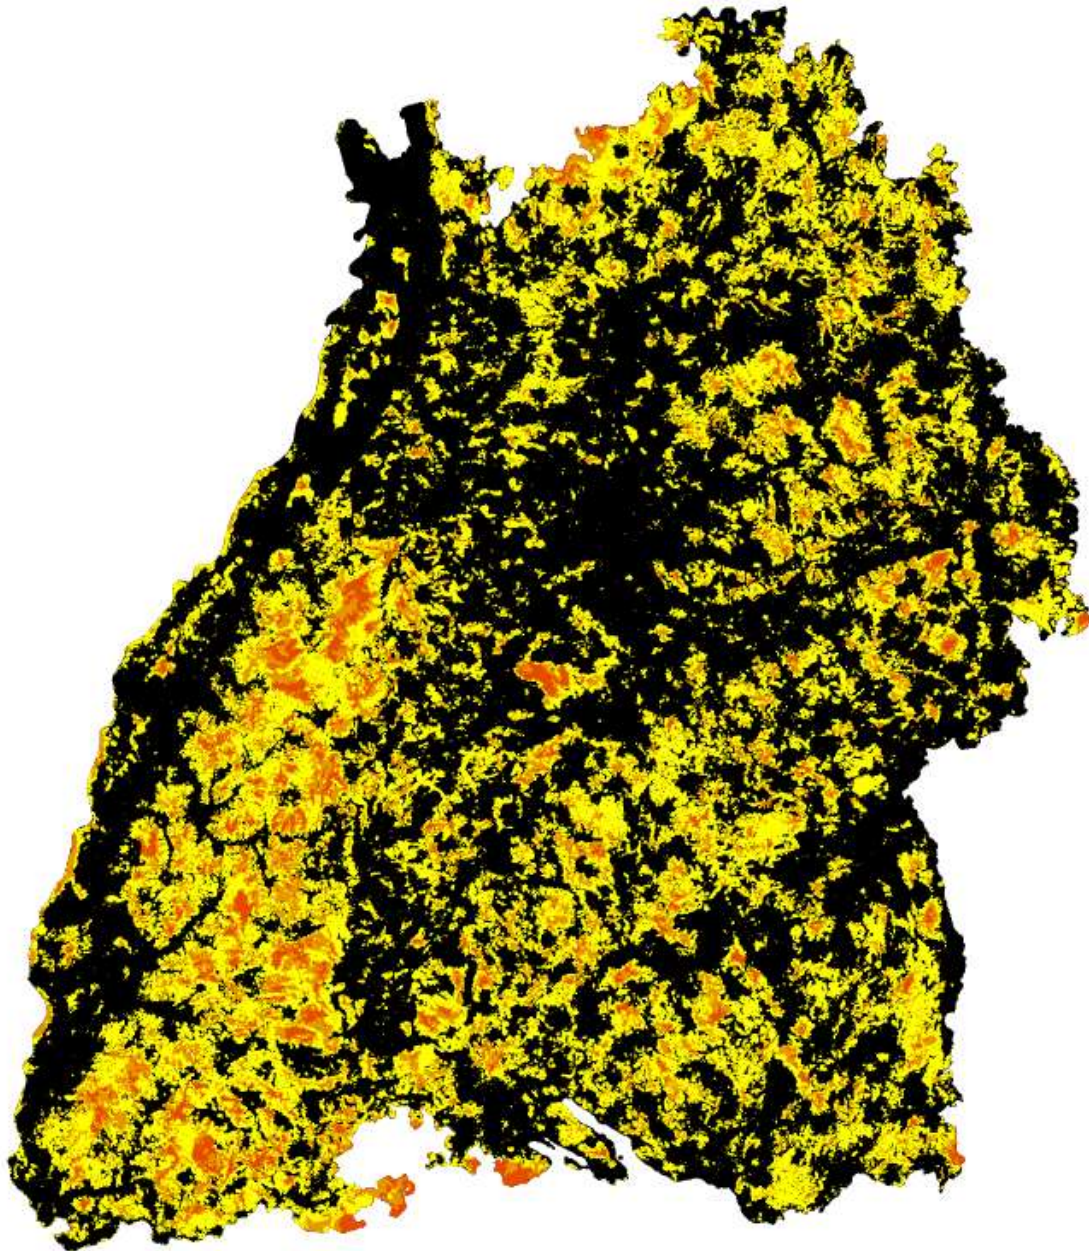

Funklochkarte BaWü

Stand: November 2021

Legende:

- Gelb** 2 Betreiber versorgen die Fläche mit LTE
- Orange** 1 Betreiber versorgt die Fläche mit LTE
- Rot** 0 Betreiber versorgen die Fläche mit LTE