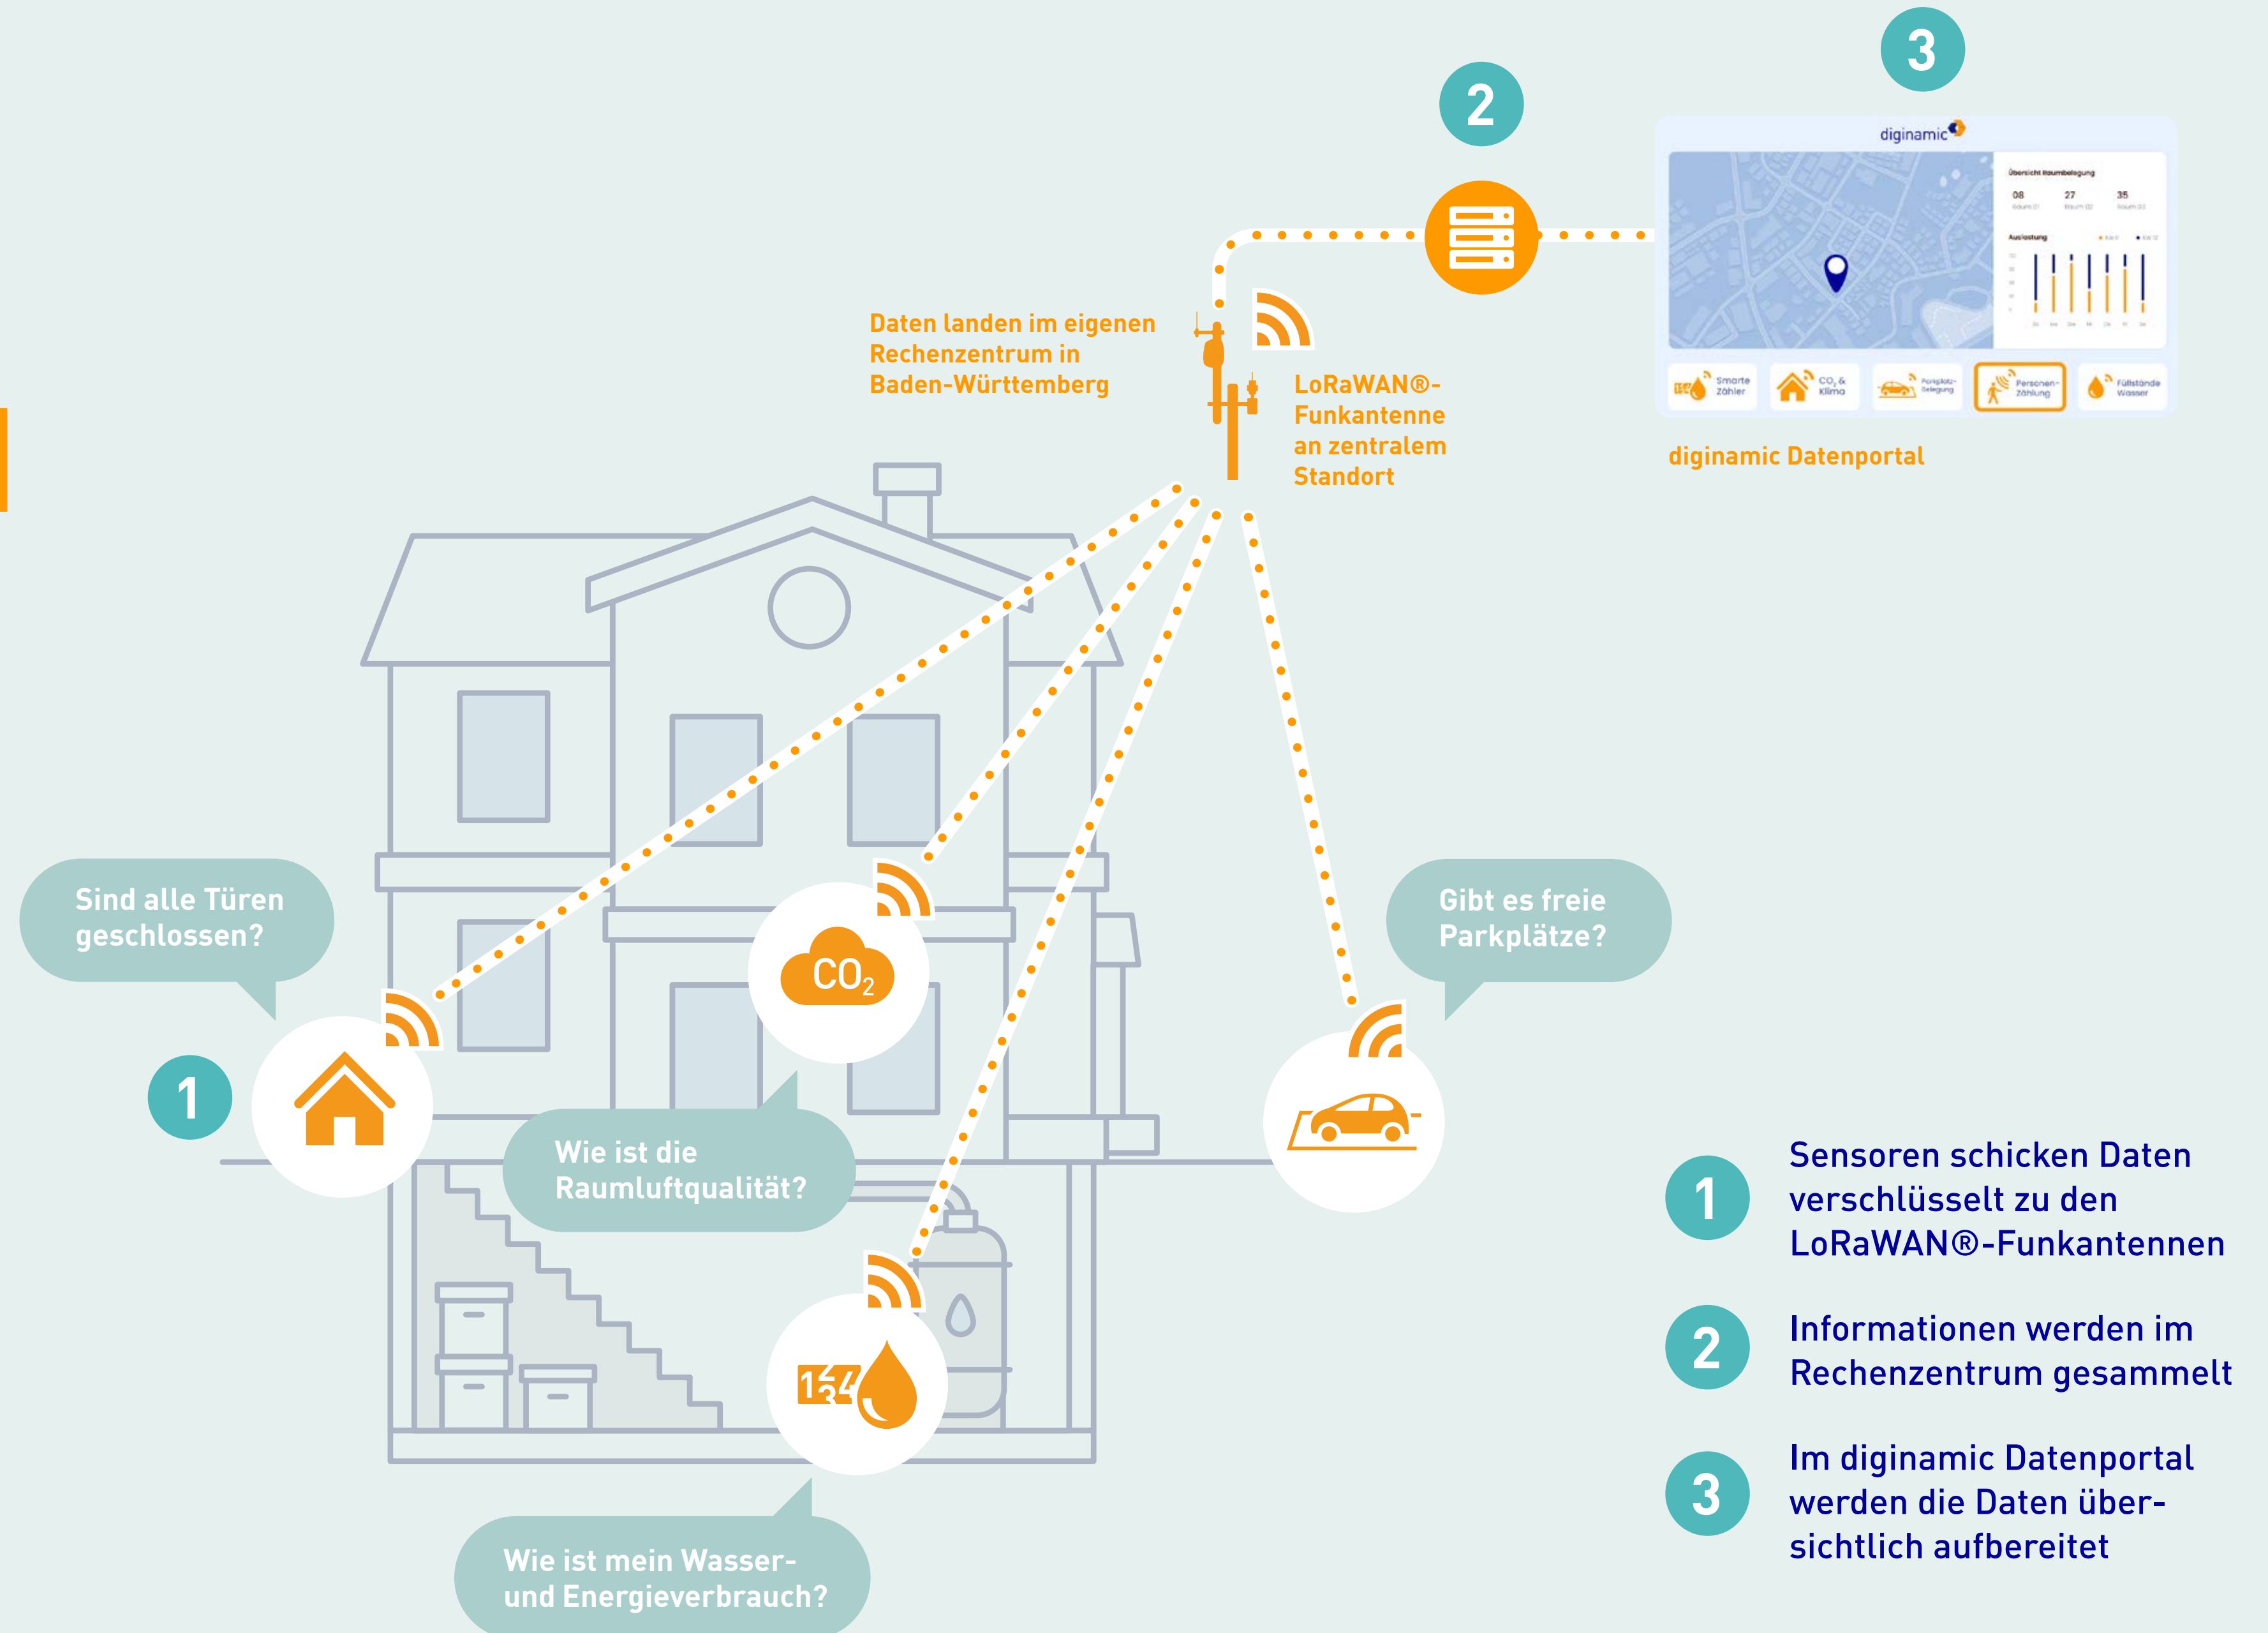

MIT INTELLIGENTEN GEBÄUDEN IN DIE DIGITALE ZUKUNFT

MIT INTELLIGENTEN SENSORIK-LÖSUNGEN
BEHALTEN SIE IHRE GEBÄUDE BESTENS
IM BLICK – INNEN UND AUSSEN.

Ein Unternehmen der EnBW

 **Netze BW**

IHRE GEBÄUDE AUF EINEN KLICK

ÜBERWACHUNG VON GEBÄUDEN

Gebäudetechnische Anlagen und Zugänge immer im Blick – das ist effizient und steigert die Sicherheit.

FERNAUSLESUNG INTELLIGENTER ZÄHLER

Energie- und Wasserverbrauch automatisiert erheben und Anomalien wie Leckagen frühzeitig erkennen.

ECHTZEITINFORMATION ÜBER FREIE PARKPLÄTZE

Erkennen von Dauerparkern und blockierten Halteverbotszonen.

RAUMKLIMA UND BELEGUNGEN IM BLICK

Das schützt die Gesundheit der Nutzer*innen und ermöglicht eine bedarfsgerechte Reinigung.

Anwendungsfälle von der Datenerfassung bis zur Auswertung ganzheitlich mit dem diginamic Datenportal umsetzen.

Vereinfachen Sie alltägliche Aufgaben, reduzieren Sie Kosten und steigern Sie den Komfort und die Sicherheit in Ihrer Kommune.