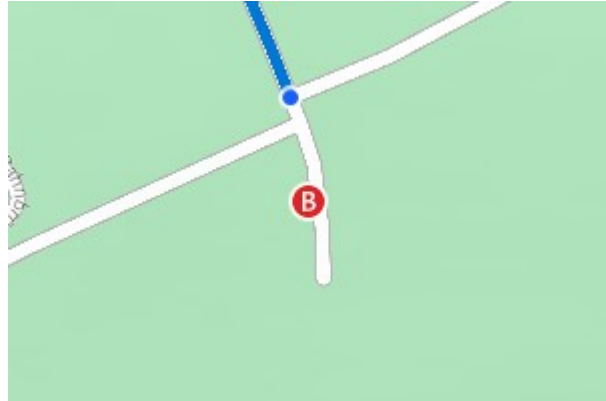

# Karten

© 2023 Microsoft Corporation, © 2023 TomTom

15 min • 7,7 km

Wenig Verkehr (2 min Verzögerung)

mit Karlsruher Straße; Schöllbronner Straße und Pforzheimer Straße

Aral

Karlsruher Str. 50a, 76275 Ettligen

↶ 1,3 km

Links abbiegen auf Talstraße

↷ 80 m

Halb rechts abbiegen auf Brunnenstraße

🏠 436 m

Ihr Ziel befindet sich vor Ihnen.

### Pferde-Hotel Brunnenhof

Brunnenstr. 50, Ettlingen

Aral

© 2023 Microsoft Corporation, © 2023 TomTom

Pferde-Hotel Brunnenhof

© 2023 Microsoft Corporation, © 2023 TomTom