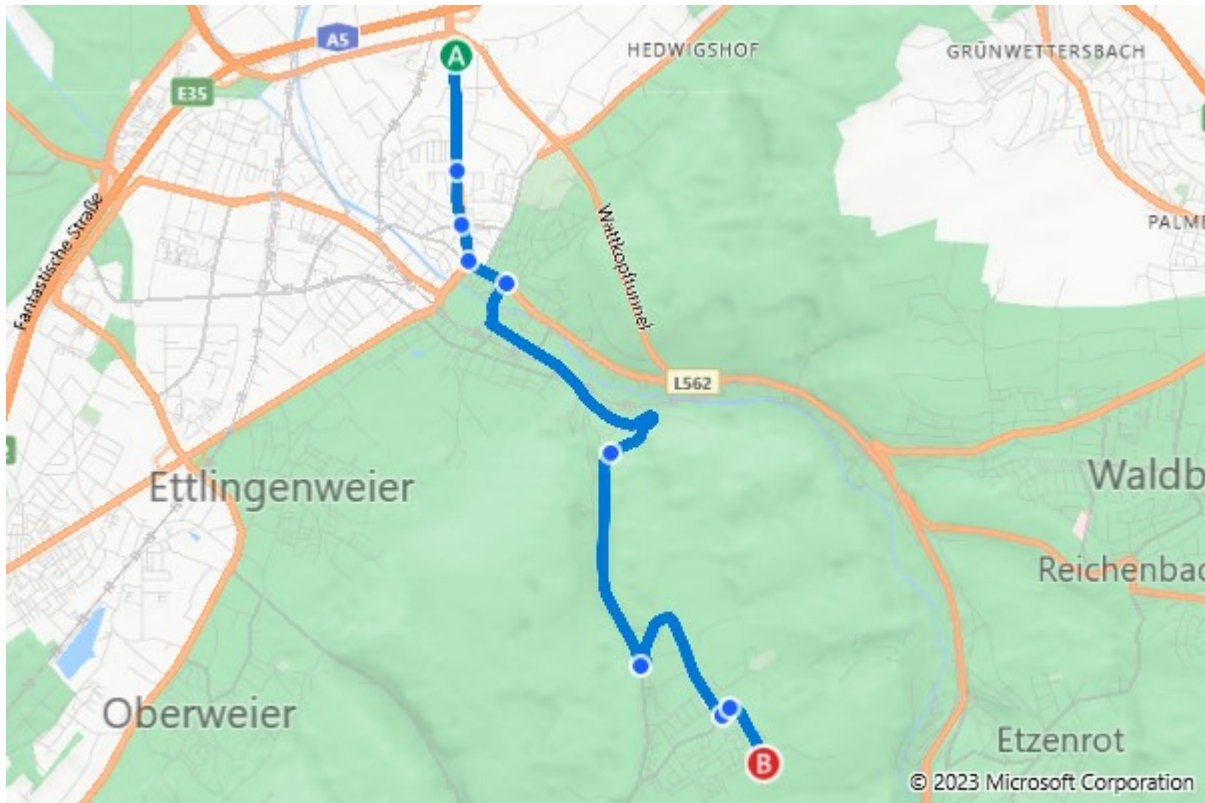

# Karten

© 2023 Microsoft Corporation, © 2023 TomTom

15 min • 7,7 km

Wenig Verkehr (2 min Verzögerung)

mit Karlsruher Straße; Schöllbronner Straße und Pforzheimer Straße

Aral

Karlsruher Str. 50a, 76275 Ettligen

- ↑ Richtung Westen auf Karlsruher Straße halten
- ↶ 25 m  
Links abbiegen, um auf Karlsruher Straße zu bleiben
- ↻ 844 m  
Am Kreisverkehr die zweite Ausfahrt auf Schröderkreisel nehmen
- ↻ 415 m  
Am Kreisverkehr die zweite Ausfahrt auf Karlsruher Straße nehmen
- ↻ 290 m  
Am Kreisverkehr die dritte Ausfahrt auf Karlsruher Straße nehmen
- ↷ 364 m  
Rechts abbiegen auf Friedrichstraße
- ↶ 2,3 km  
Links halten
- ↶ 1,7 km  
Links abbiegen auf Kirchstraße

↶ 1,3 km

Links abbiegen auf Talstraße

↷ 80 m

Halb rechts abbiegen auf Brunnenstraße

🏠 436 m

Ihr Ziel befindet sich vor Ihnen.

### Pferde-Hotel Brunnenhof

Brunnenstr. 50, Ettlingen

Aral

© 2023 Microsoft Corporation, © 2023 TomTom

Pferde-Hotel Brunnenhof

© 2023 Microsoft Corporation, © 2023 TomTom