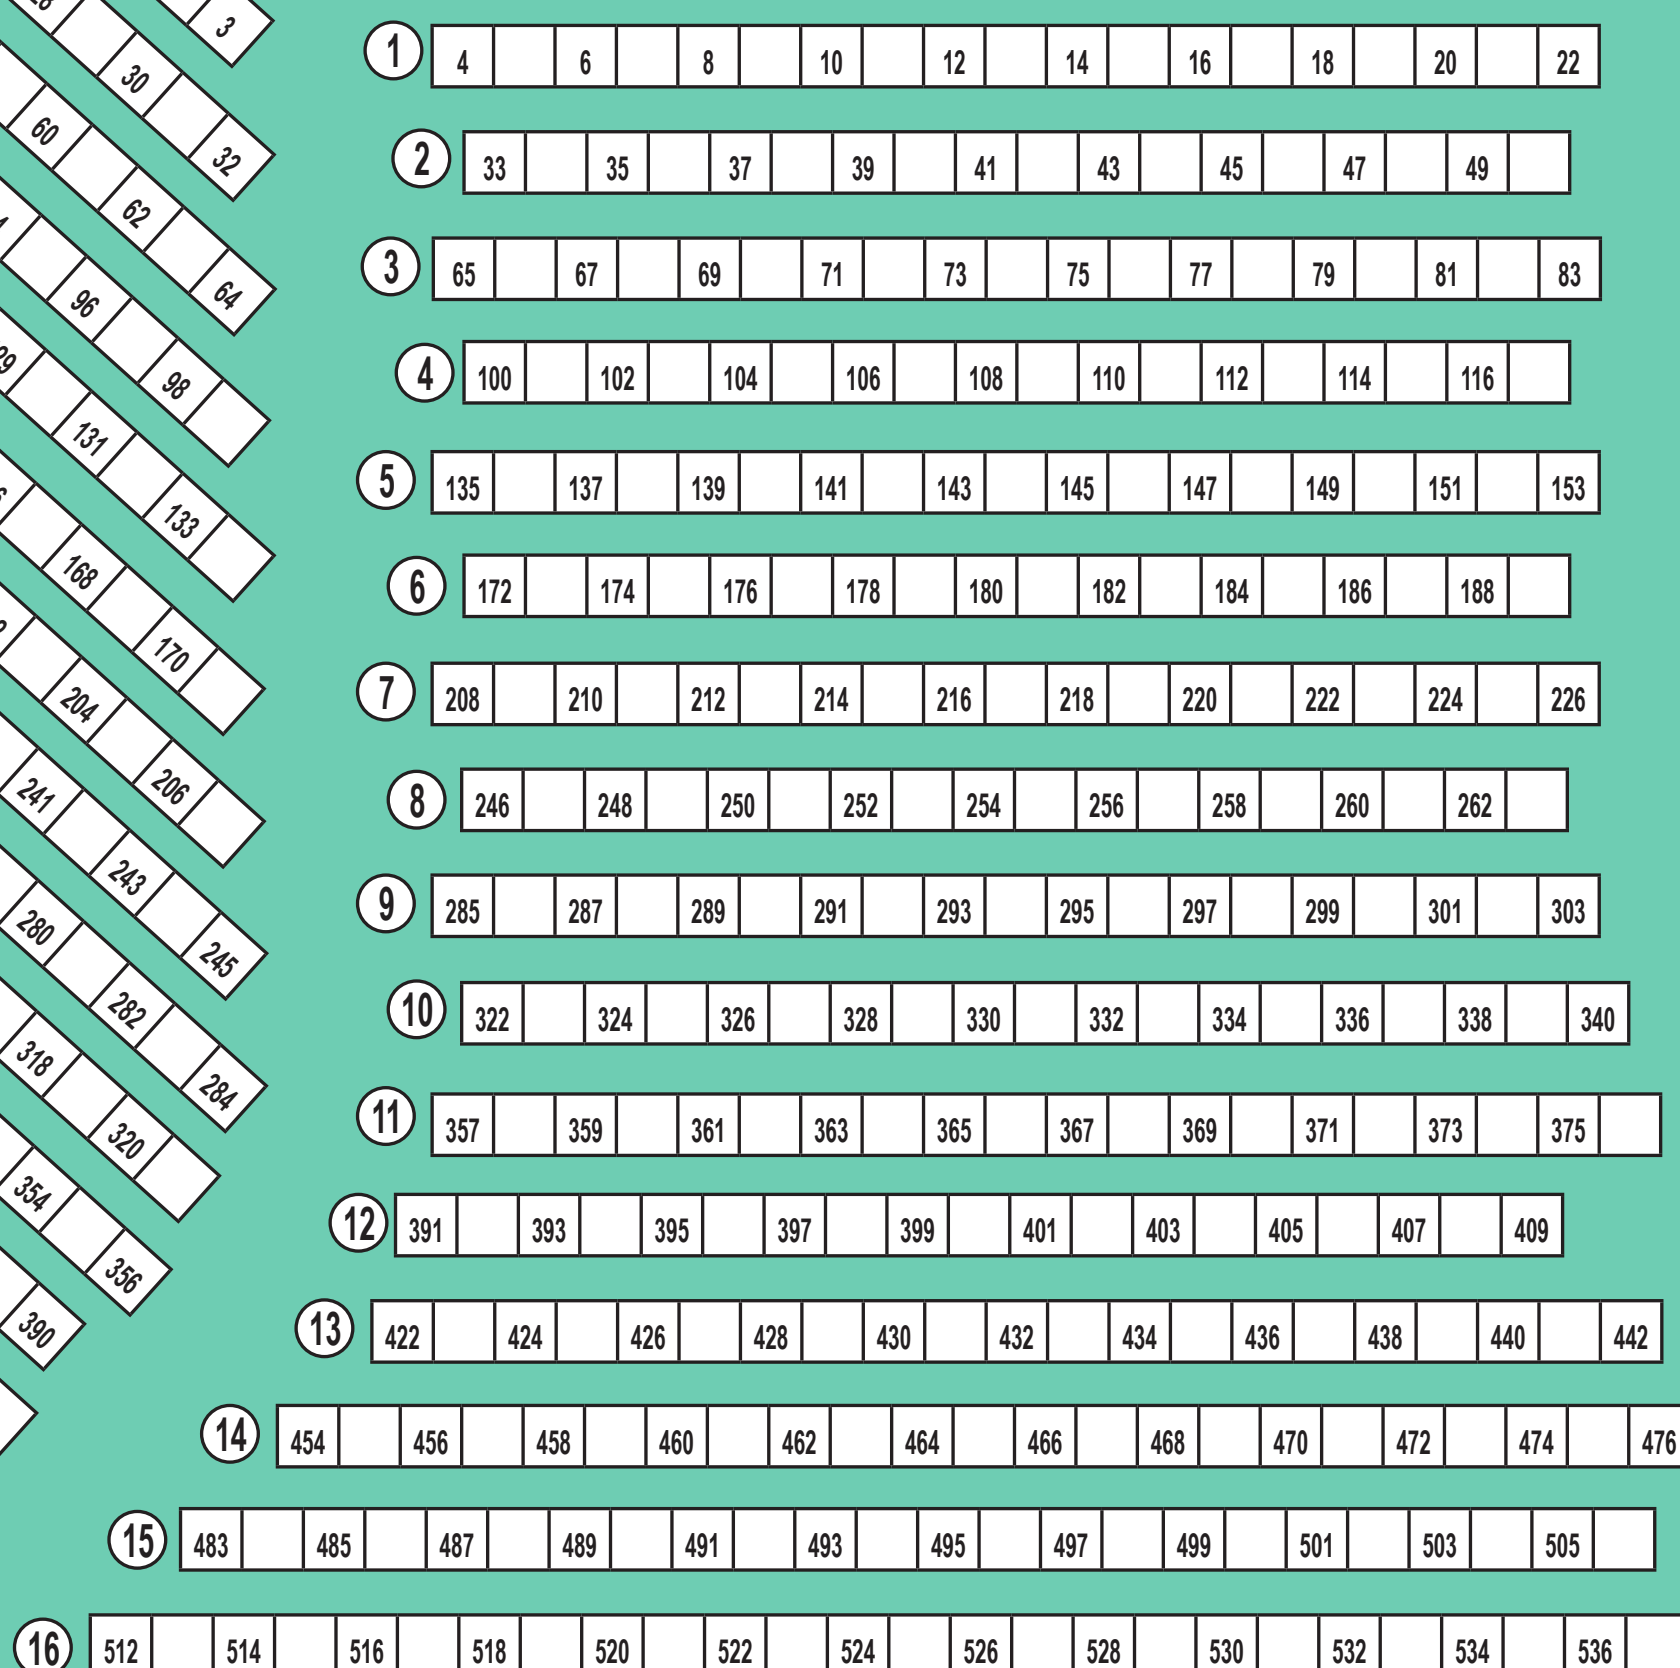

HITTA DIN PLATS PÅ KRUSENSTIERNSKA TEATERN

VÄNSTER PARKETT

MITTPARKETT

HÖGER PARKETT

LÄKTARE

TEKNIK-
PLATS