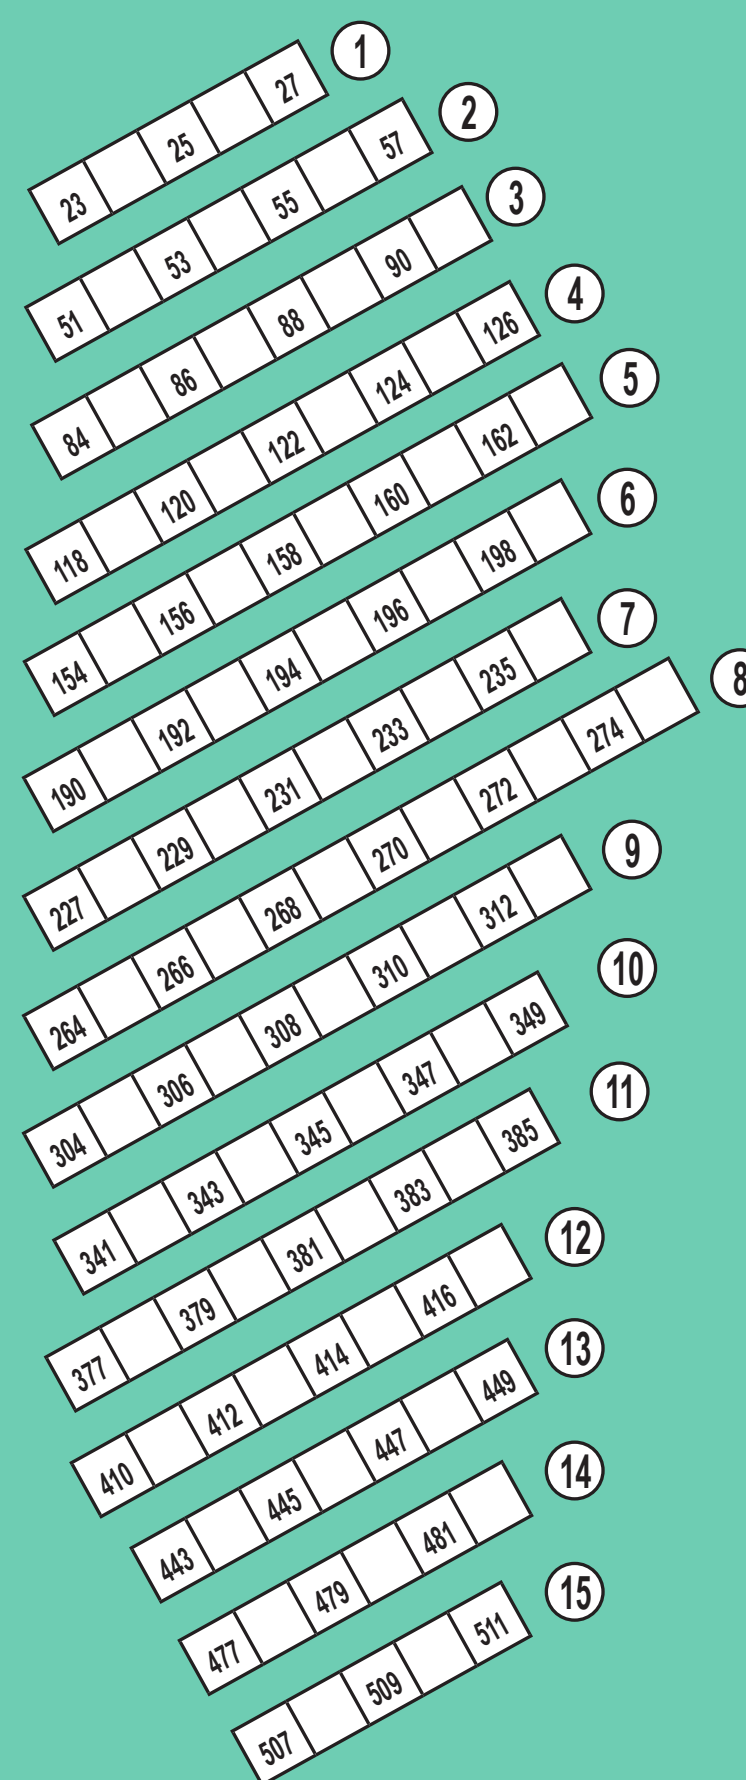

HITTA DIN PLATS PÅ KRUSENSTIERNSKA TEATERN

VÄNSTER PARKETT

MITTPARKETT

HÖGER PARKETT

LÄKTARE

TEKNIK-
PLATS