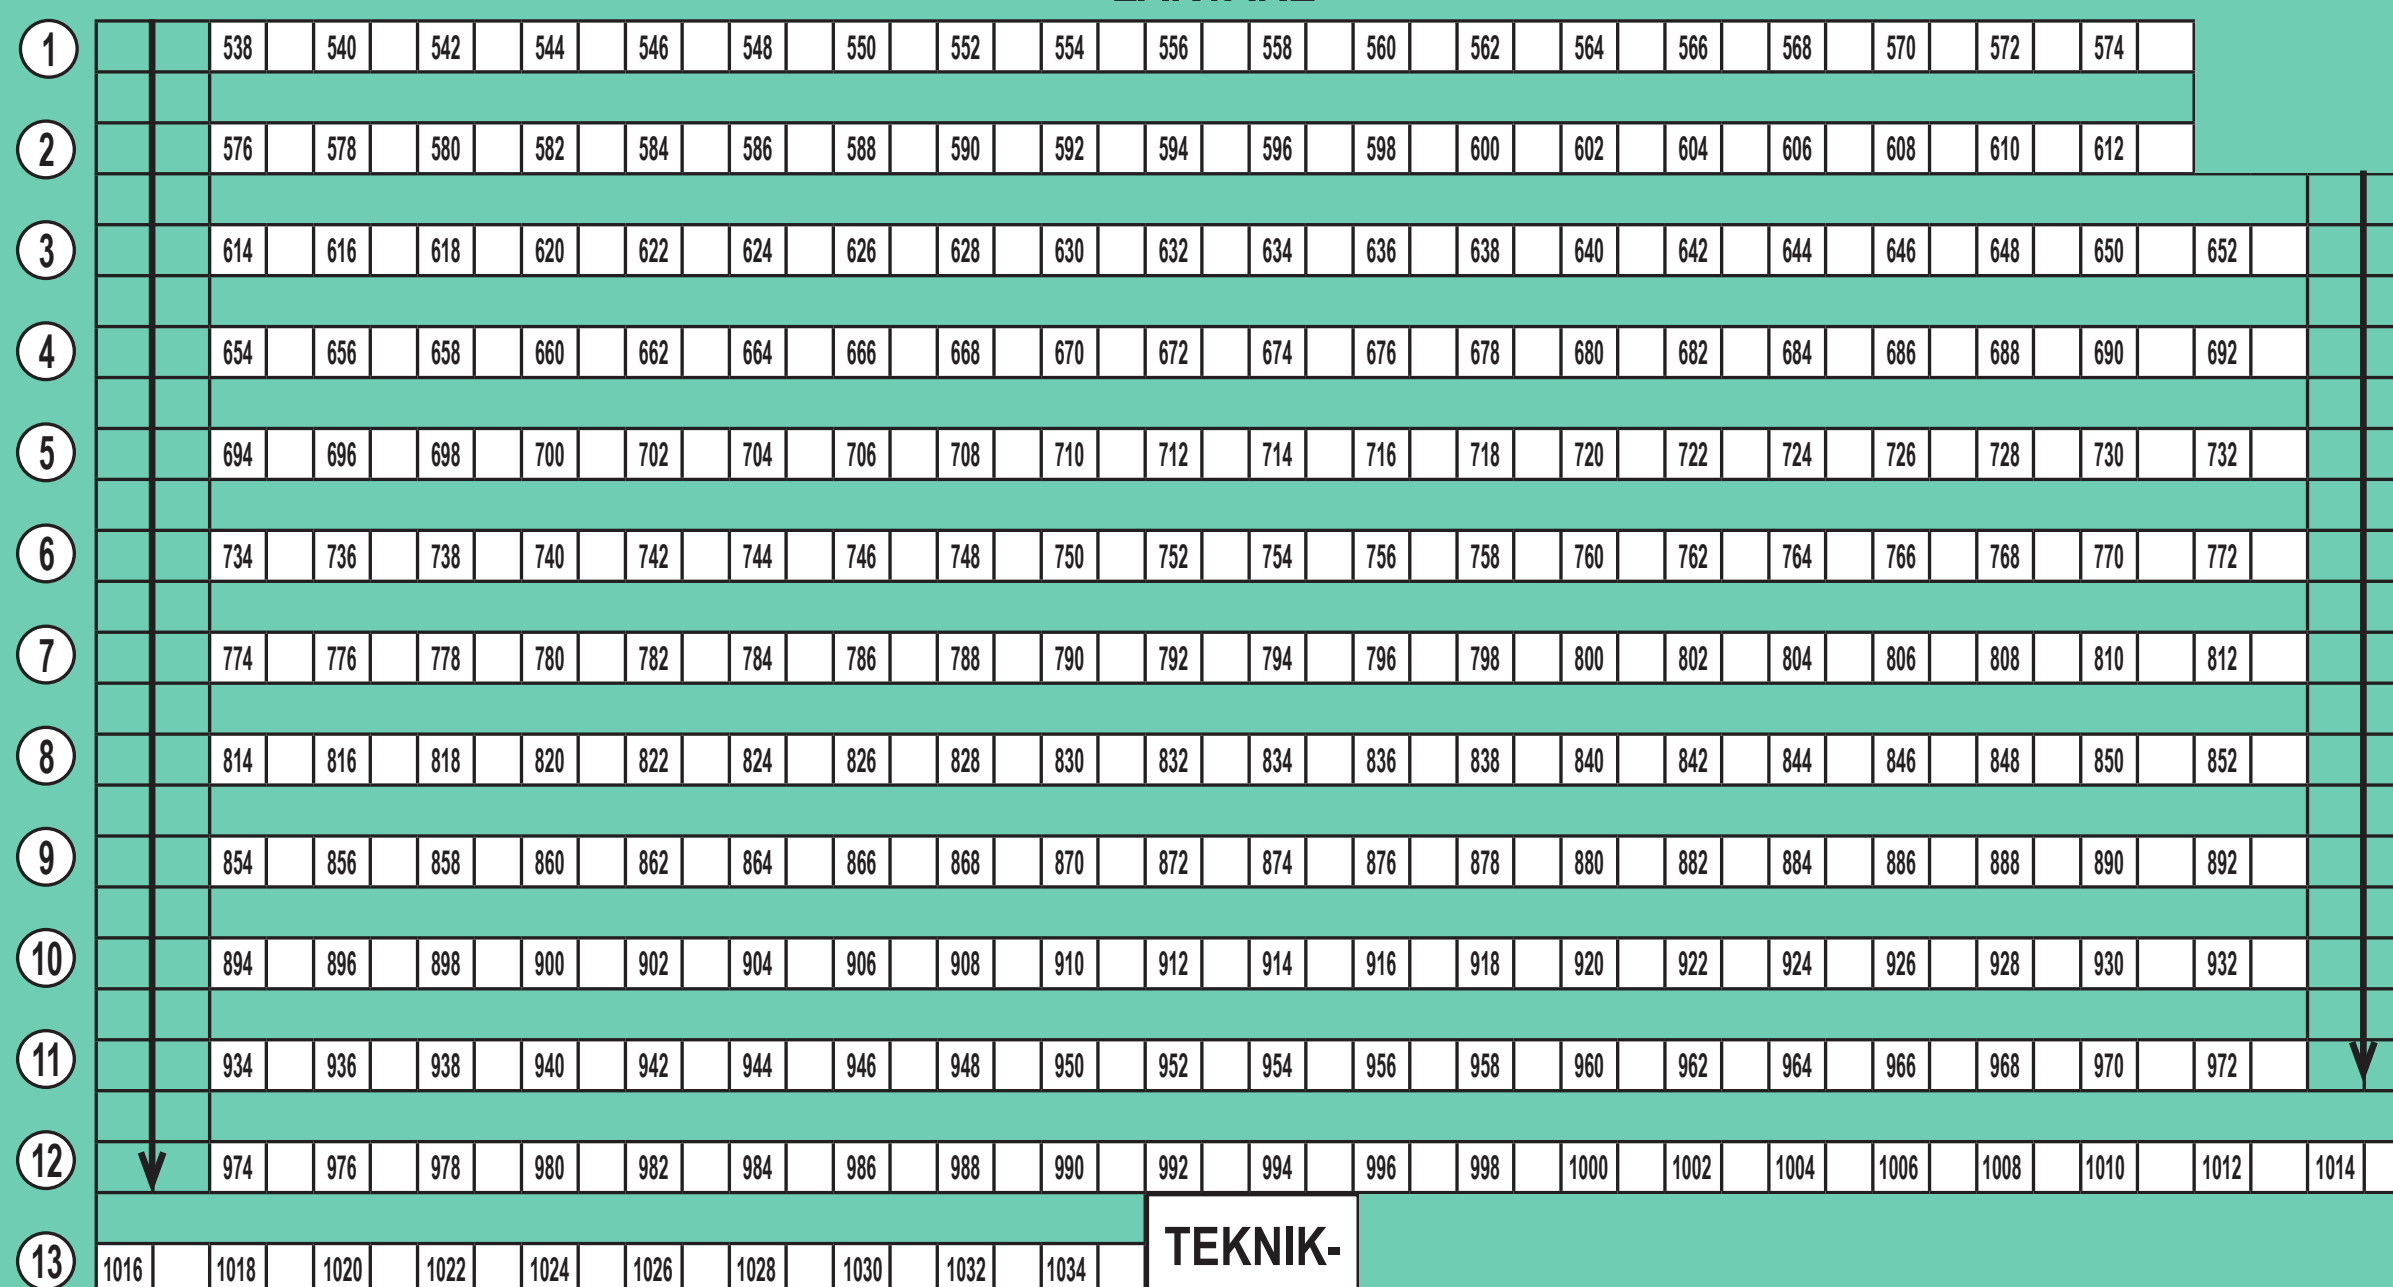

HITTA DIN PLATS PÅ KRUSENSTIERNSKA TEATERN

VÄNSTER PARKETT

MITTPARKETT

HÖGER PARKETT

LÄKTARE

TEKNIK-
PLATS