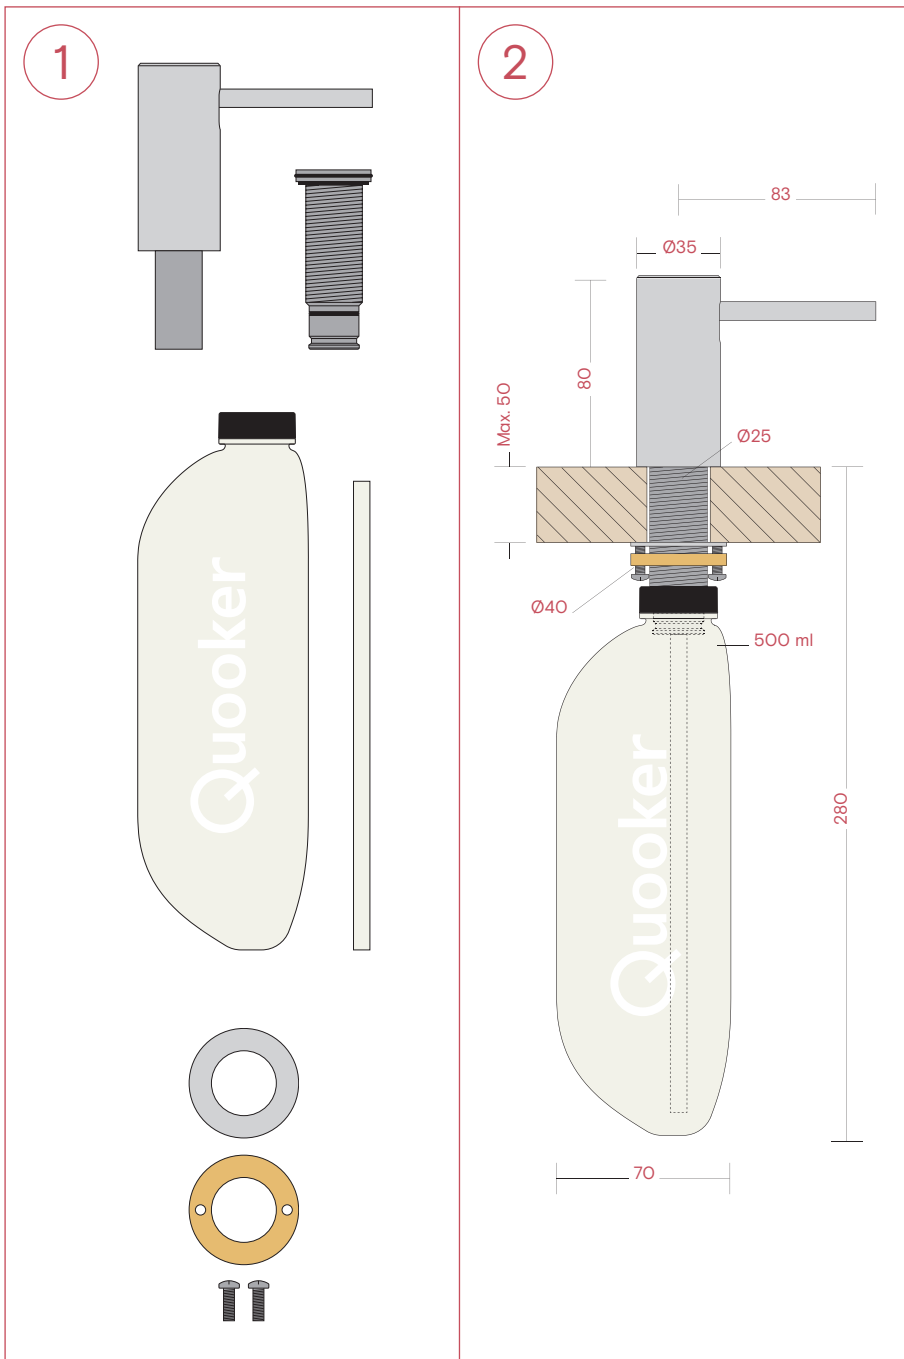

Installatiehandleiding Nordic zeepomp

Lees voor het installeren eerst deze handleiding

Quooker®

Inhoud van de verpakking en afmetingen

Installatie en vullen van het reservoir

Quooker®

Quooker Belgium B.V.
Zoerselbaan 125
2390 Westmalle
+32 3 646 54 00
info@quooker.be
www.quooker.be