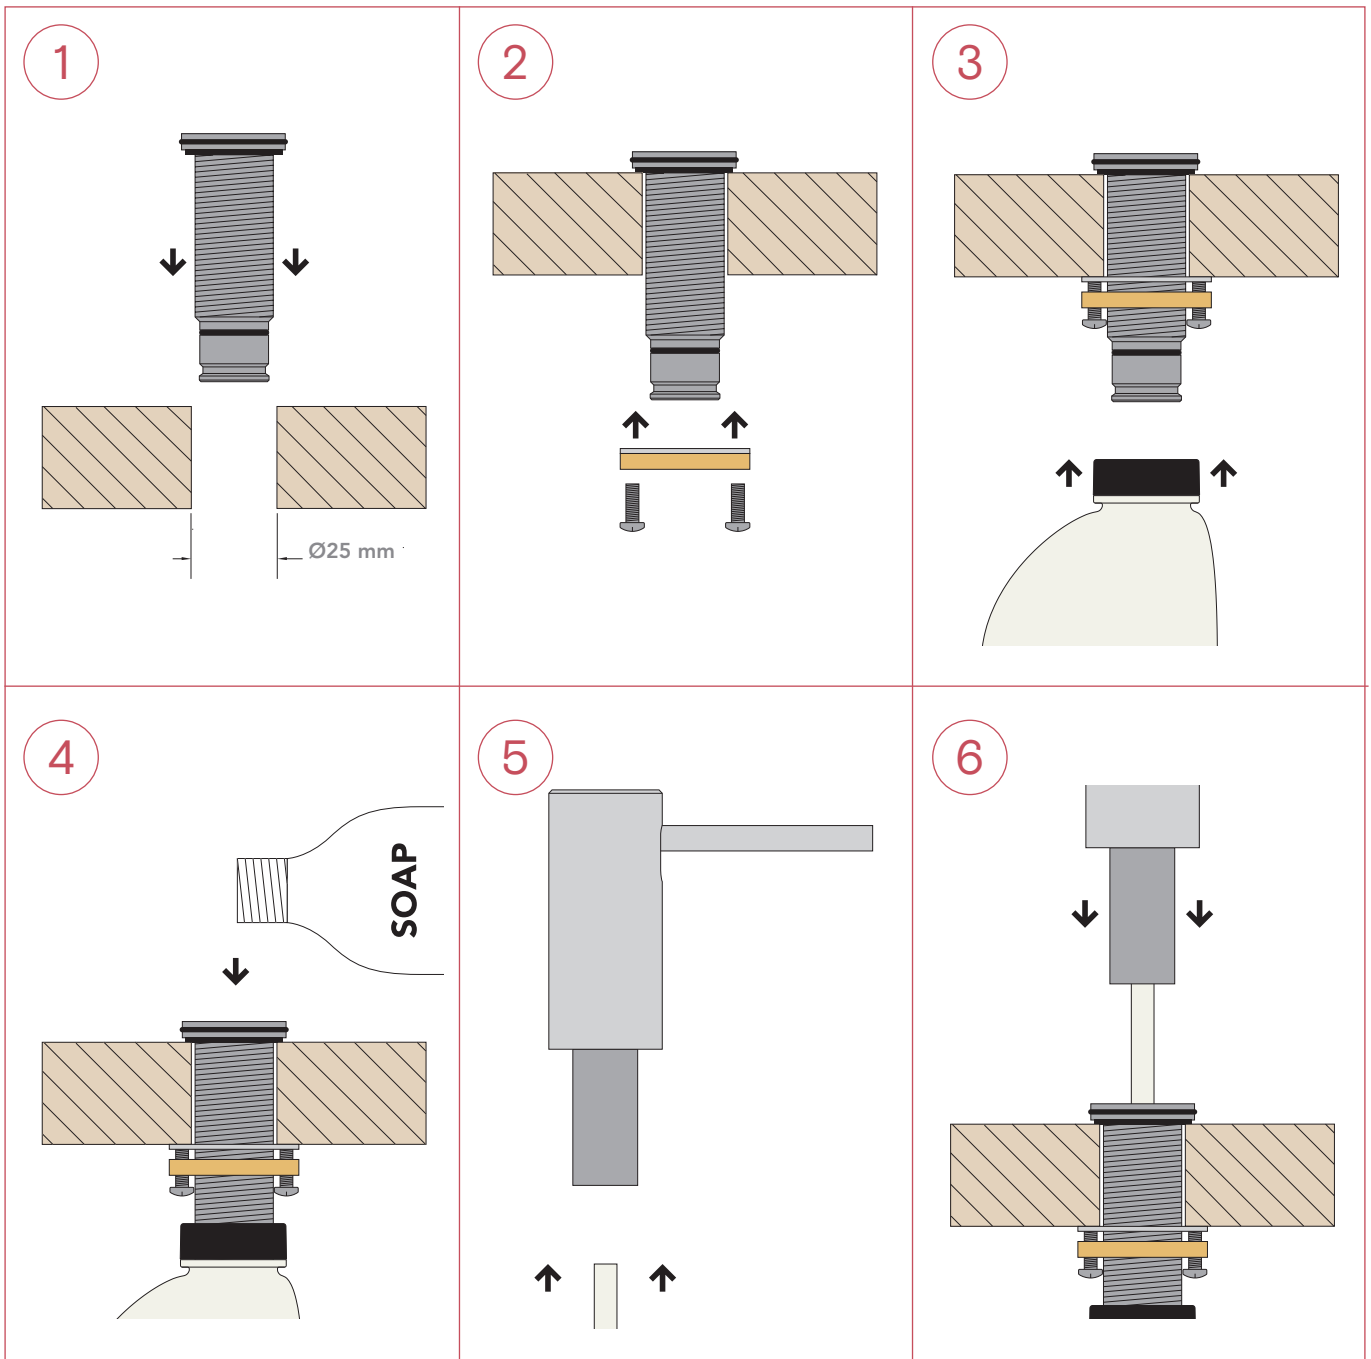

Installatiehandleiding Nordic zeepomp

Lees voor het installeren eerst deze handleiding

Quooker®

Inhoud van de verpakking en afmetingen

Installatie en vullen van het reservoir

Quooker®

Quooker Belgium B.V.
Zoerselbaan 125
2390 Westmalle
+32 3 646 54 00
info@quooker.be
www.quooker.be