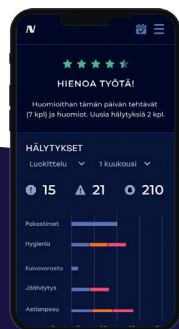

Lämpötilojen automaattiseen seurantaan erilaisista varasto- ja kylmätiloista

NSnappy® Sense -piikkilämpömittari

Ruokatuotteiden nopeaan sisälämpötilan mittaamiseen

NSnappy® Cool -jäähdytyslähetin

Tuotteiden pikajäähdytysten automaattiseen mittaamiseen

NSnappy® Sense IR -pintalämpömittari

Tuotteiden pintalämpötilojen nopeaan näytemittaamiseen

NSnappy® Wash -pesukonelähetin

Astianpesukoneiden lämpötilaprofiilin mittaamiseen

NSnappy® Hub -tukiasema

Kerää langattomien IoT-mittalaitteiden mittaustiedot ja välittää ne NSnappy®-palveluun

NSnappy® Hygi ATP -luminometri

Pintahygienian nopeaan näytemittaamiseen

KESPRO
PALVELUT

KIILTO PRO KIILTO PRO HYGINET

Lisätietoa NSnappy®-palvelusta:
kespro.com/palvelut/nsnappy

NSnappy
BY NOKEVAL