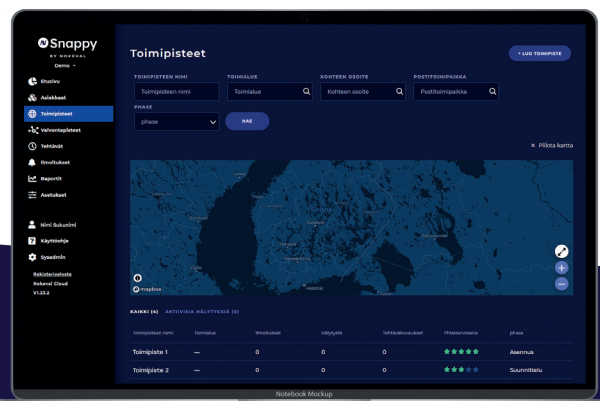

Älykkäät NSnappy® IoT-mittalaitteet

NSnappy® Kide -lämpötilälähetin

Lämpötilojen automaattiseen seurantaan erilaisista varasto- ja kylmätiloista

NSnappy® Sense -piikkilämpömittari

Ruokatuotteiden nopeaan sisälämpötilan mittaamiseen

NSnappy® Cool -jäähdytyslähetin

Tuotteiden pikajäähdytysten automaattiseen mittaamiseen

NSnappy® Sense IR -pintalämpömittari

Tuotteiden pintalämpötilojen nopeaan näytemittaamiseen

NSnappy® Wash -pesukonelähetin

Astianpesukoneiden lämpötilaprofiilin mittaamiseen

NSnappy® Hub -tukiasema

Kerää langattomien IoT-mittalaitteiden mittaustiedot ja välittää ne NSnappy®-palveluun

NSnappy® Hygi ATP -luminometri

Pintahygienian nopeaan näytemittaamiseen

KESPRO
PALVELUT

KIILTO PRO KIILTO PRO HYGINET

Lisätietoa NSnappy®-palvelusta:
kespro.com/palvelut/nsnappy

NSnappy
BY NOKEVAL