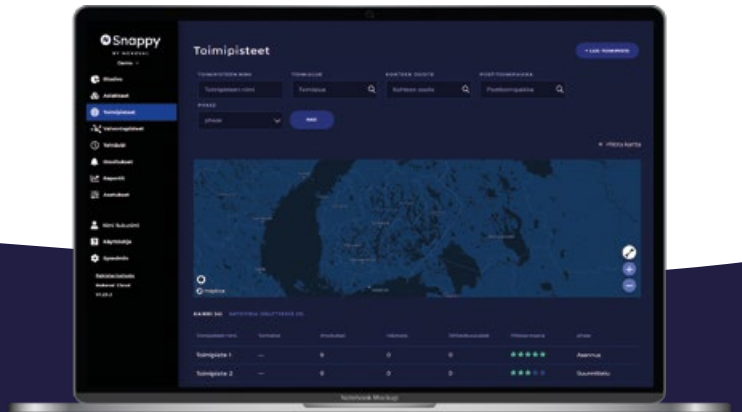

Lisätietoa NSnappy®-palvelusta: kespro.com

NSnappy
BY NOKEVAL