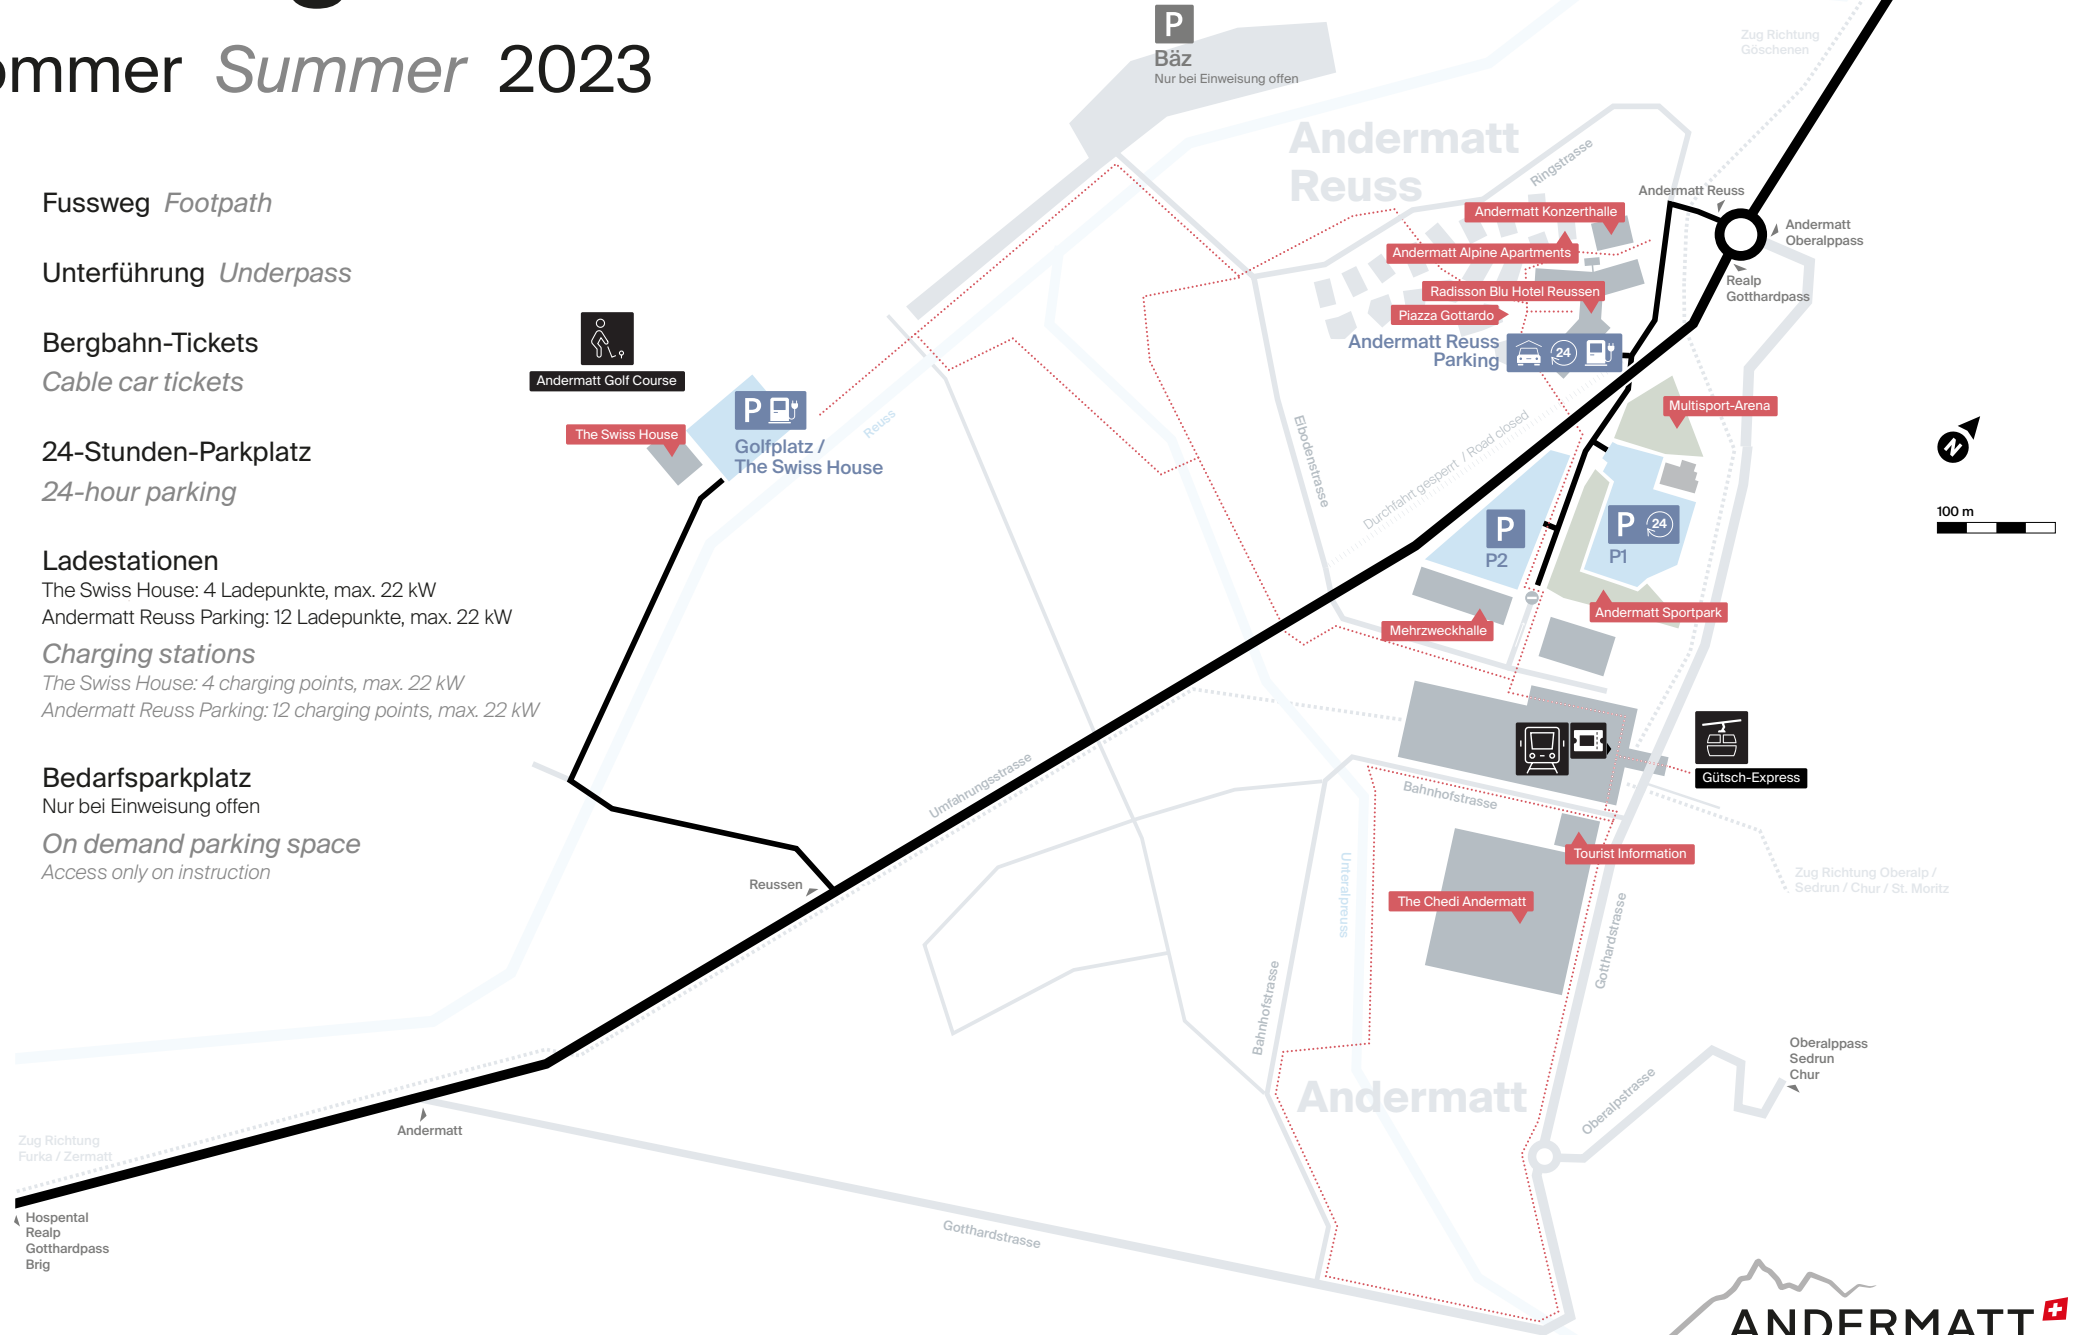

## Sommer Summer 2023

..... Fussweg *Footpath*

o o o o o Unterführung *Underpass*

Bergbahn-Tickets  
*Cable car tickets*

24-Stunden-Parkplatz  
*24-hour parking*

Ladestationen  
The Swiss House: 4 Ladepunkte, max. 22 kW  
Andermatt Reuss Parking: 12 Ladepunkte, max. 22 kW

Göschenen / Göscheneralp  
Autobahn A2  
Altdorf / Luzern / Zürich  
Gotthardtunnel / Mailand

Zug Richtung  
Furka / Zermatt  
Hospental  
Realp  
Gotthardpass  
Brig