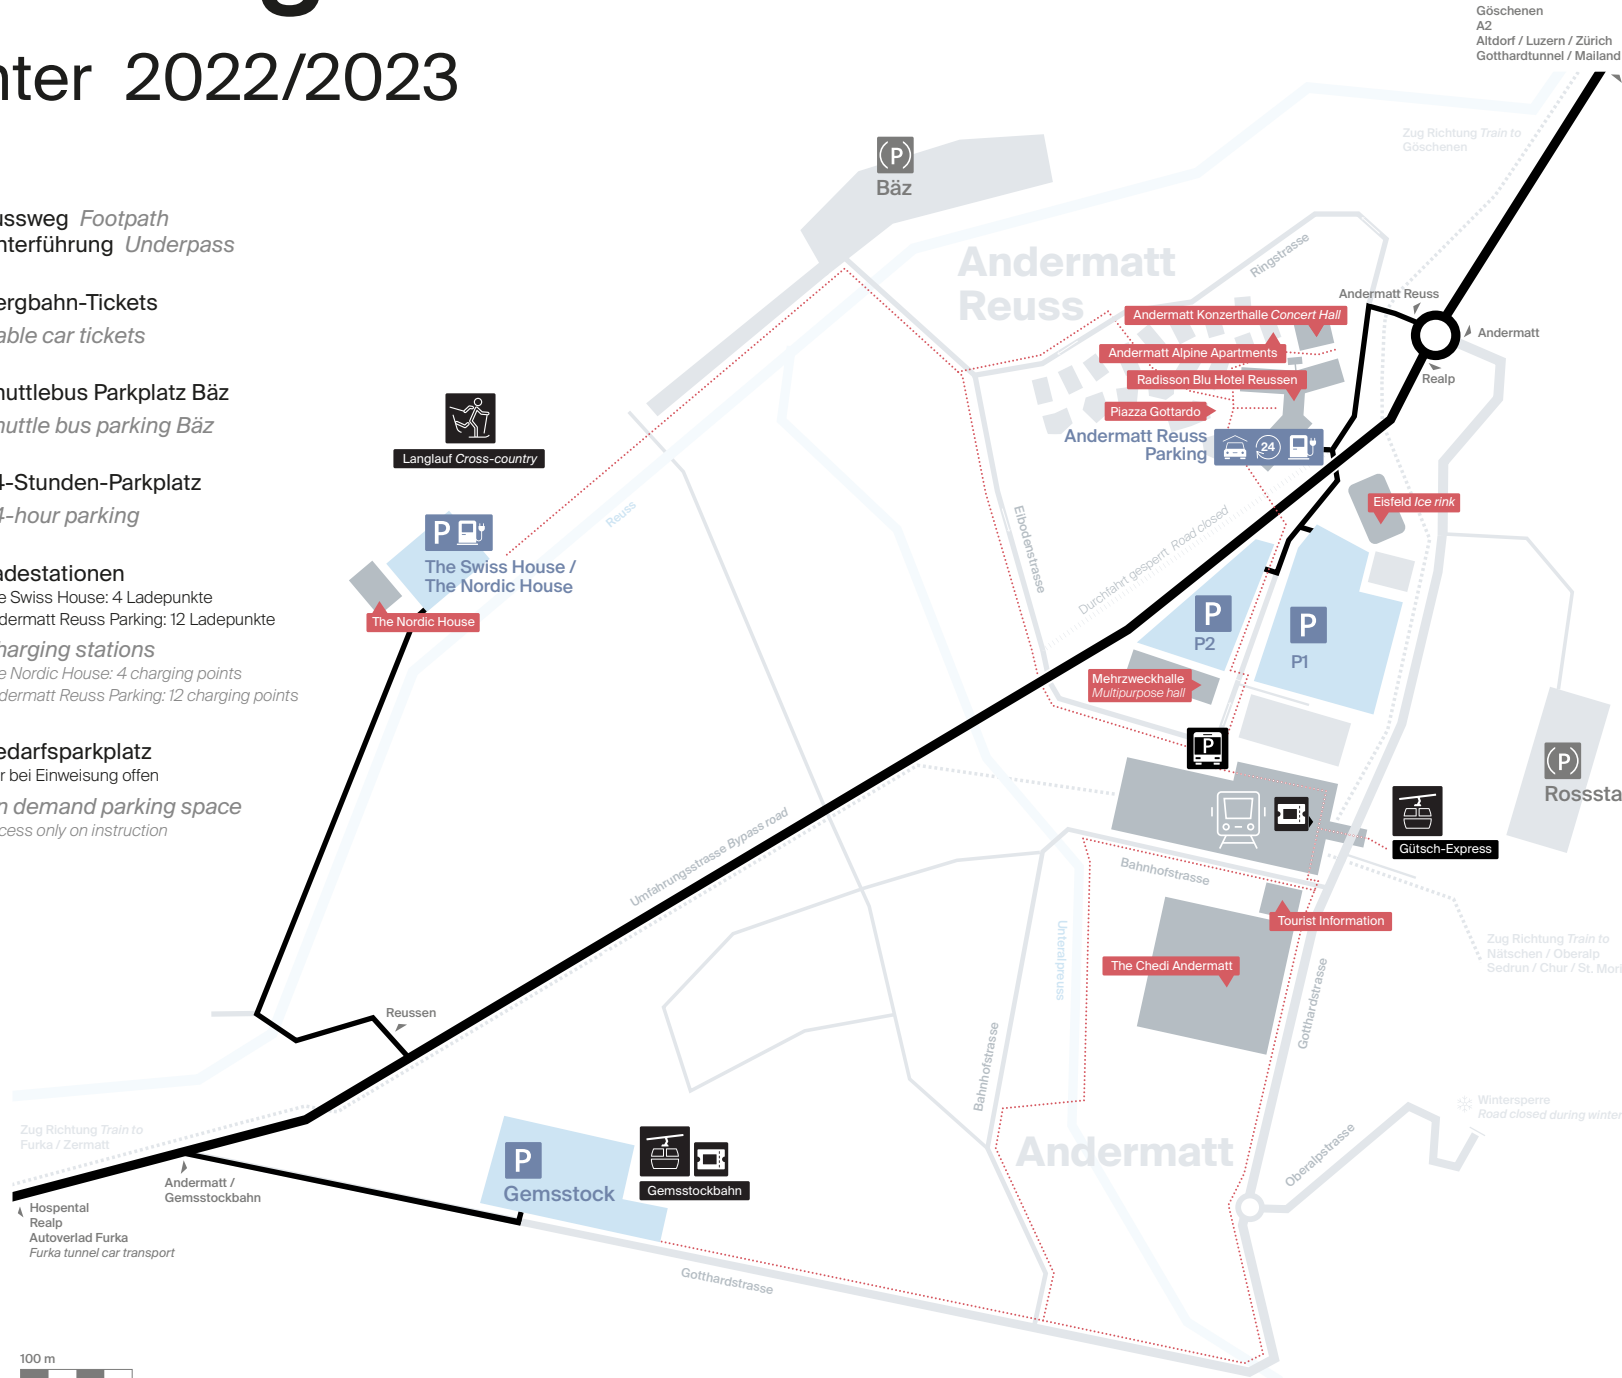

Parking

Winter 2022/2023

- Fussweg *Footpath*
- Unterführung *Underpass*

 Bergbahn-Tickets
Cable car tickets

 Shuttlebus Parkplatz Böz
Shuttle bus parking Böz

 24-Stunden-Parkplatz
24-hour parking

 Ladestationen
The Swiss House: 4 Ladepunkte
Andermatt Reuss Parking: 12 Ladepunkte
Charging stations
The Nordic House: 4 charging points
Andermatt Reuss Parking: 12 charging points

 Bedarfsparkplatz
Nur bei Einweisung offen
On demand parking space
Access only on instruction

100 m

Parking Europaplatz, Göschenen

Ab Parking Europaplatz, Göschenen können Sie den Fahrservice von mybuxi nutzen (kostenpflichtig):

From Parking Europaplatz, Göschenen you can use the mybuxi driving service (charges apply):

mybuxi-App
Android/iPhone

Telefonische Bestellung*
Order by phone*

0848 130 130

* Der Anruf kostet CHF 0.32 pro Minute aus dem Schweizer Mobil- oder Festnetz. Bei hohem Fahraufkommen kann die Buchung ausschliesslich via mybuxi-App vorgenommen werden.