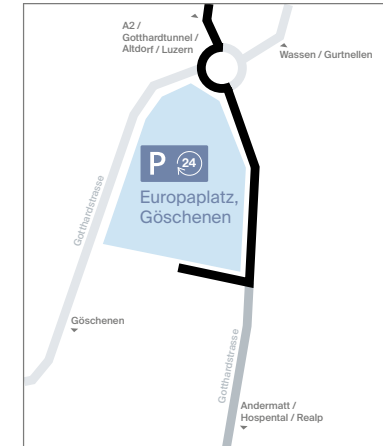

Parking

Winter 2022/2023

- Fussweg *Footpath*
- Unterführung *Underpass*

 Bergbahn-Tickets
Cable car tickets

 Shuttlebus Parkplatz Böz
Shuttle bus parking Böz

 24-Stunden-Parkplatz
24-hour parking

 Ladestationen
The Swiss House: 4 Ladepunkte
Andermatt Reuss Parking: 12 Ladepunkte
Charging stations
The Nordic House: 4 charging points
Andermatt Reuss Parking: 12 charging points

 Bedarfsparkplatz
Nur bei Einweisung offen
On demand parking space
Access only on instruction

100 m

Parking Europaplatz, Göschenen

Ab Parking Europaplatz, Göschenen können Sie den Fahrservice von mybuxi nutzen (kostenpflichtig):