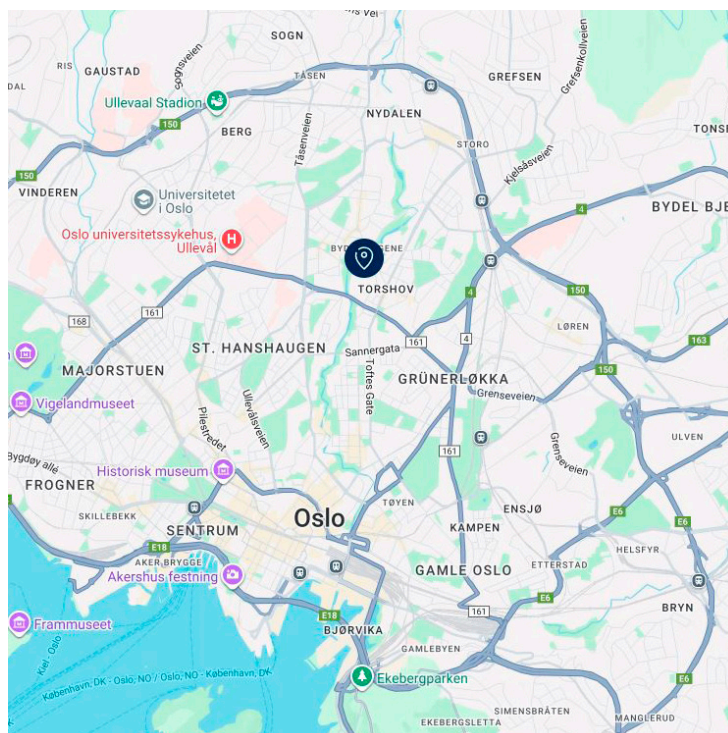

bærekraftig

Klimavennlig transport

Onninen har fokus på bærekraft, og har derfor inngått avtale med **Viken Transportsenter** om leveringstjeneste.