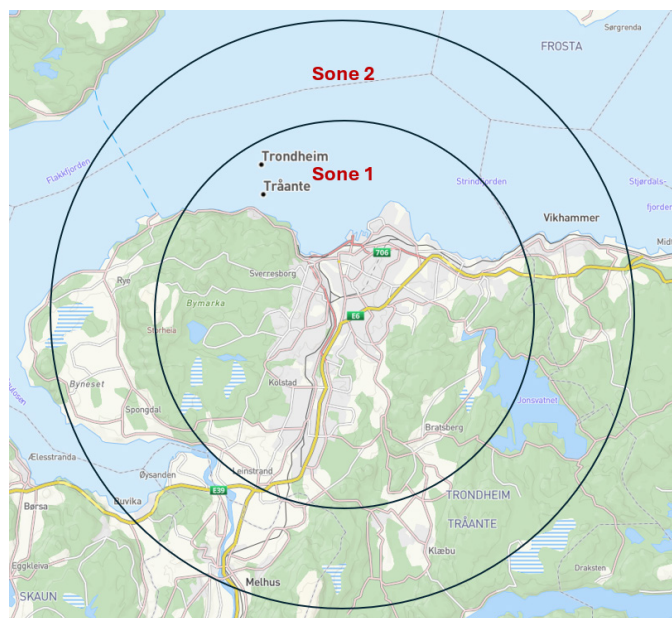

BESTILL på telefon:

459 77 463

Mellom kl. 08.00-15.00

SONER OG PRISER

- Sone 1: 250,-*
- Sone 2: 350,-*

* Pris beregnet med vekt opp til 50 kg
med varebil. Bom inkludert.

Du kan også hente ferdig pakket varer
på Express, hvis du ikke vil få de levert.