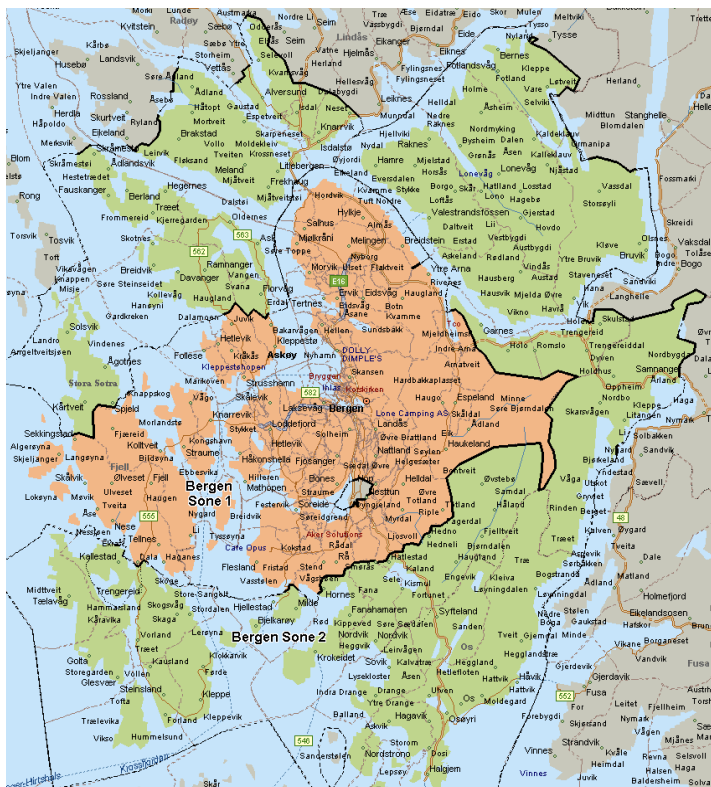

Har du glemt å bestille noe?
Eller ser du mulighet for mersalg
når du er ute hos kunden?
Unngå å reise fra jobben for å hente varene

– få de levert innen 1-2 timer!*

onninen

Plukk & Pakk Express

Onninen Mega Express Minde
Kanalveien 54, 5068 Bergen
Mandag–fredag 06.30-16.00

BESTILL på telefon:

459 76 549

Mellom kl. 08.00-15.00

SONER OG PRISER

- Sone 1: 250,-*
- Sone 2: 350,-*
- Utover sone 2 – pris på forespørsel.

* Pris beregnet med vekt opp til 50 kg
med varebil. Bom inkludert.

- Ordre under 500,- belastes med
  småordrebyr på 200,-

* Du kan også hente ferdig pakket varer
på Express, hvis du ikke vil få de levert.

bærekraftig

Klimavennlig transport

Onninen har fokus på bærekraft,
og har derfor inngått avtale med
Sporvce om leveringstjeneste.