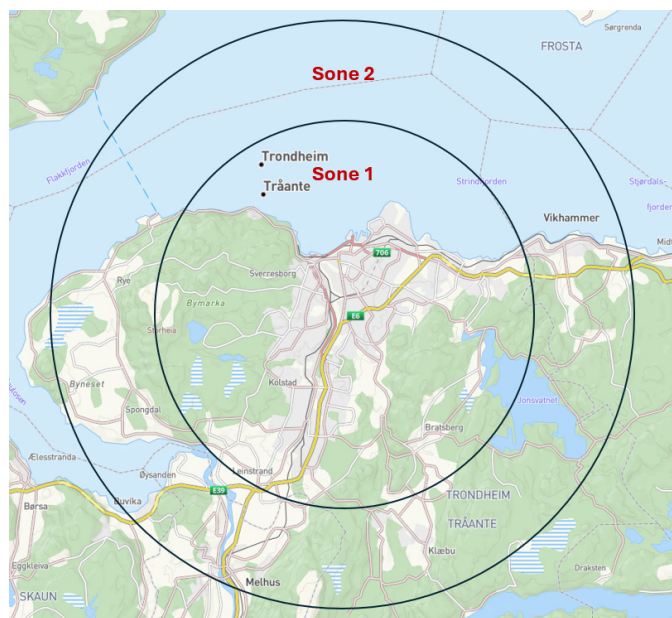

BESTILL på telefon:

73 89 12 00 Mellom
kl. 06.30-16.00

SONER OG PRISER

- Sone 1: 250,-*
- Sone 2: 350,-*

* Pris beregnet med vekt opp til 50 kg
med varebil. Bom inkludert.

* Du kan også hente ferdig pakket varer
på Express, hvis du ikke vil få de levert.